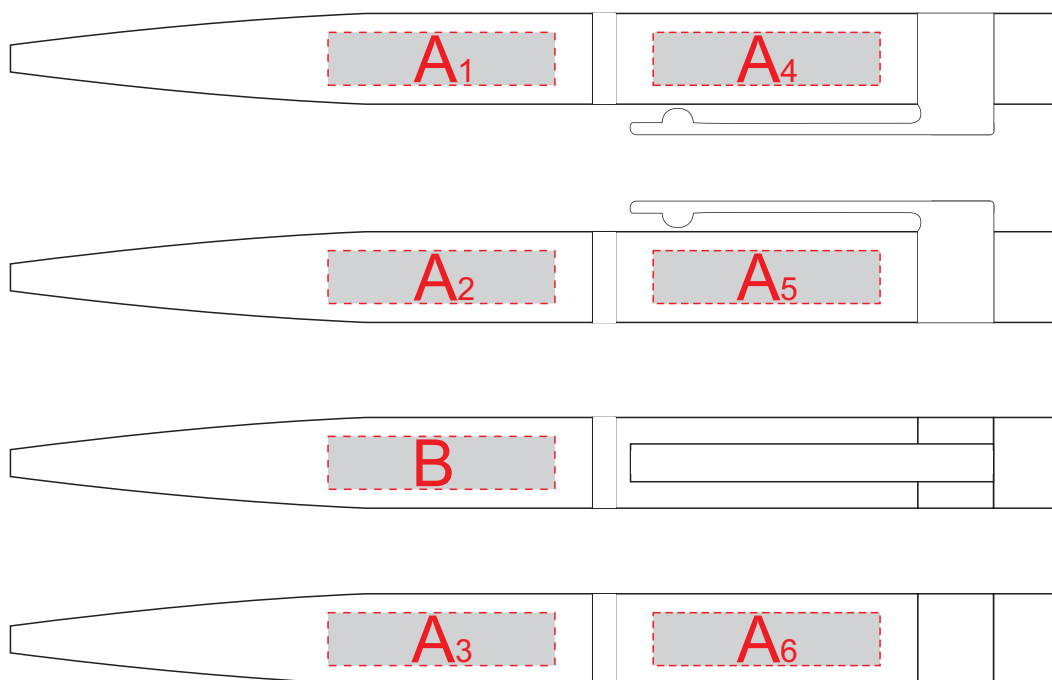

Арт. 20-0451,20-0452,20-0453

гравировка зеркальное серебро
(может измениться в зависимости от партии)

А	Вид нанесения	Макс площадь (Ш*В)
	Гравировка	30x7мм
	Уф-печать	30x6мм

В	Вид нанесения	Макс площадь (Ш*В)
	Гравировка	30x7мм