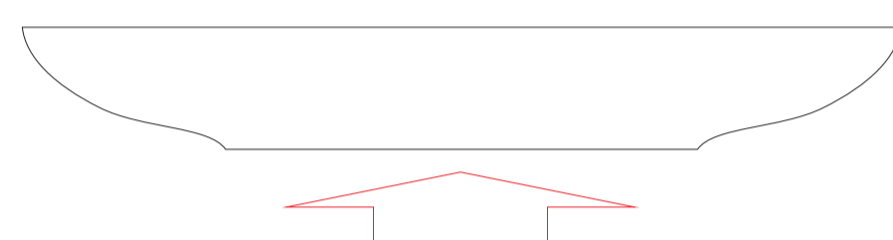

Арт. 870177

ручка слева

ручка сзади

ручка справа

образец для деколи

оборотная сторона блюдца

оборотная сторона блюдца

A	Вид нанесения	Макс площадь (Ш*В)
	Тампопечать	30x30мм
	Деколь	220x30мм
B	Вид нанесения	Макс площадь (Ш*В)
	Тампопечать	35x35мм
	Деколь	40x40мм
C	Вид нанесения	Макс площадь (Ш*В)
	Деколь	135x135мм