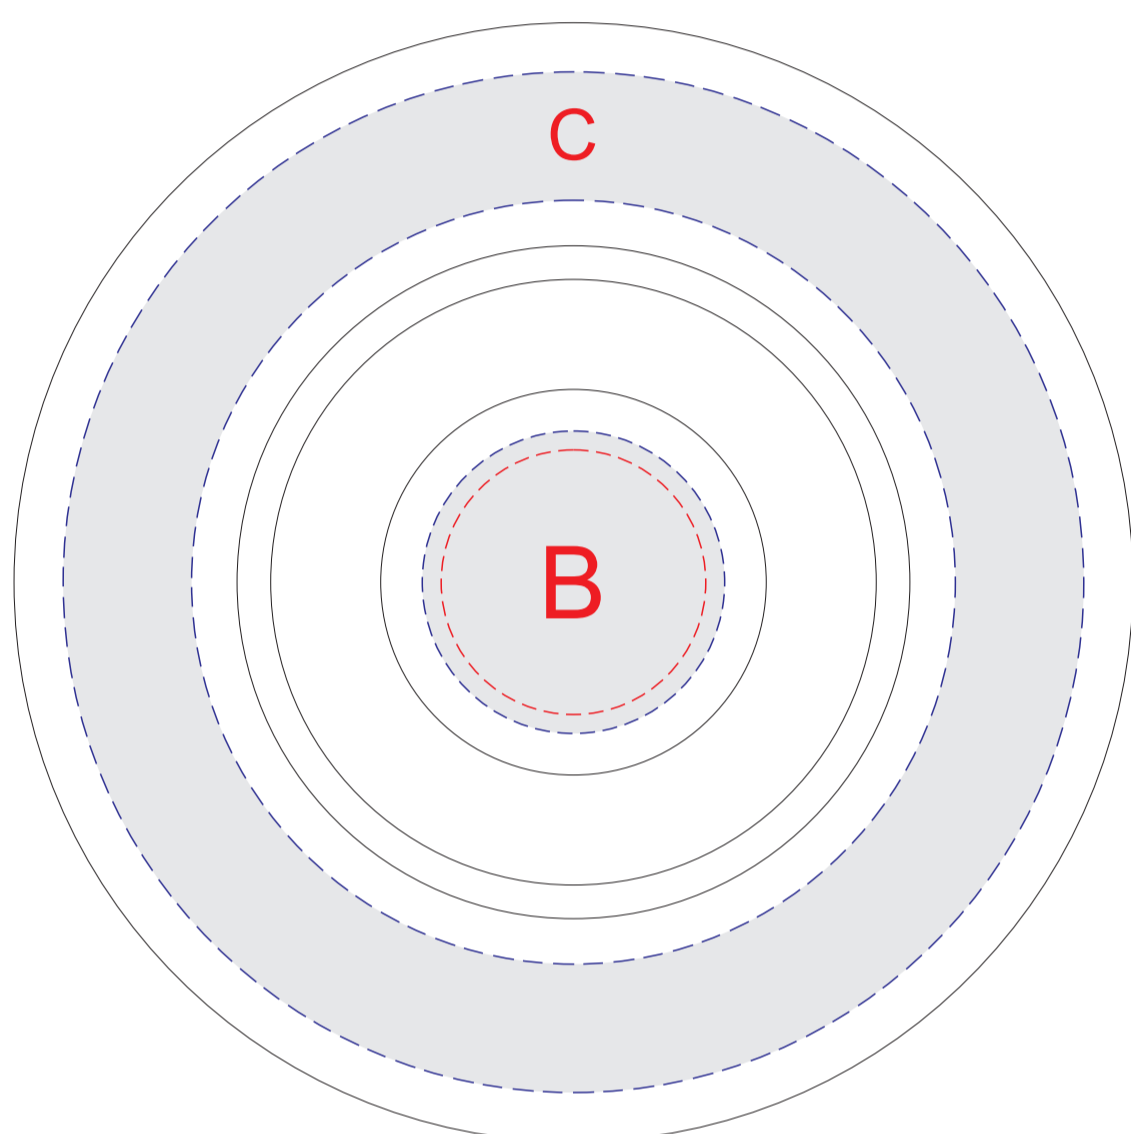

Арт. 870177

ручка слева

ручка сзади

ручка справа

образец для деколи

оборотная сторона блюдца

оборотная сторона блюдца

A	Вид нанесения	Макс площадь (Ш*В)
	Тампопечать	30x30мм
	Деколь	220x30мм
B	Вид нанесения	Макс площадь (Ш*В)
	Тампопечать	35x35мм
	Деколь	40x40мм
C	Вид нанесения	Макс площадь (Ш*В)
	Деколь	135x135мм