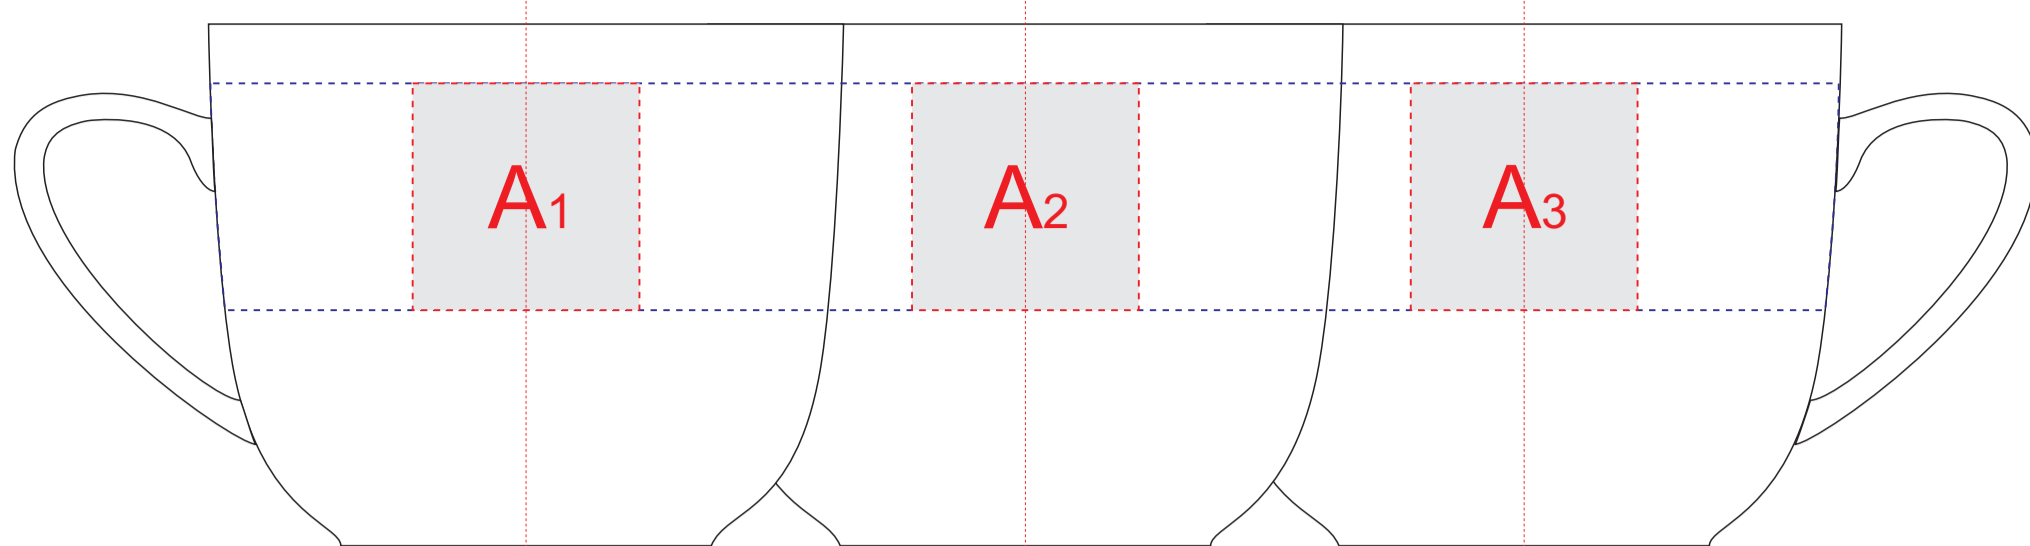

Арт. 870177

ручка слева

ручка сзади

ручка справа

образец для деколи

оборотная сторона блюдца

оборотная сторона блюдца

A	Вид нанесения	Макс площадь (Ш*В)
	Тампопечать	30x30мм
	Деколь	220x30мм
B	Вид нанесения	Макс площадь (Ш*В)
	Тампопечать	35x35мм
	Деколь	40x40мм
C	Вид нанесения	Макс площадь (Ш*В)
	Деколь	135x135мм