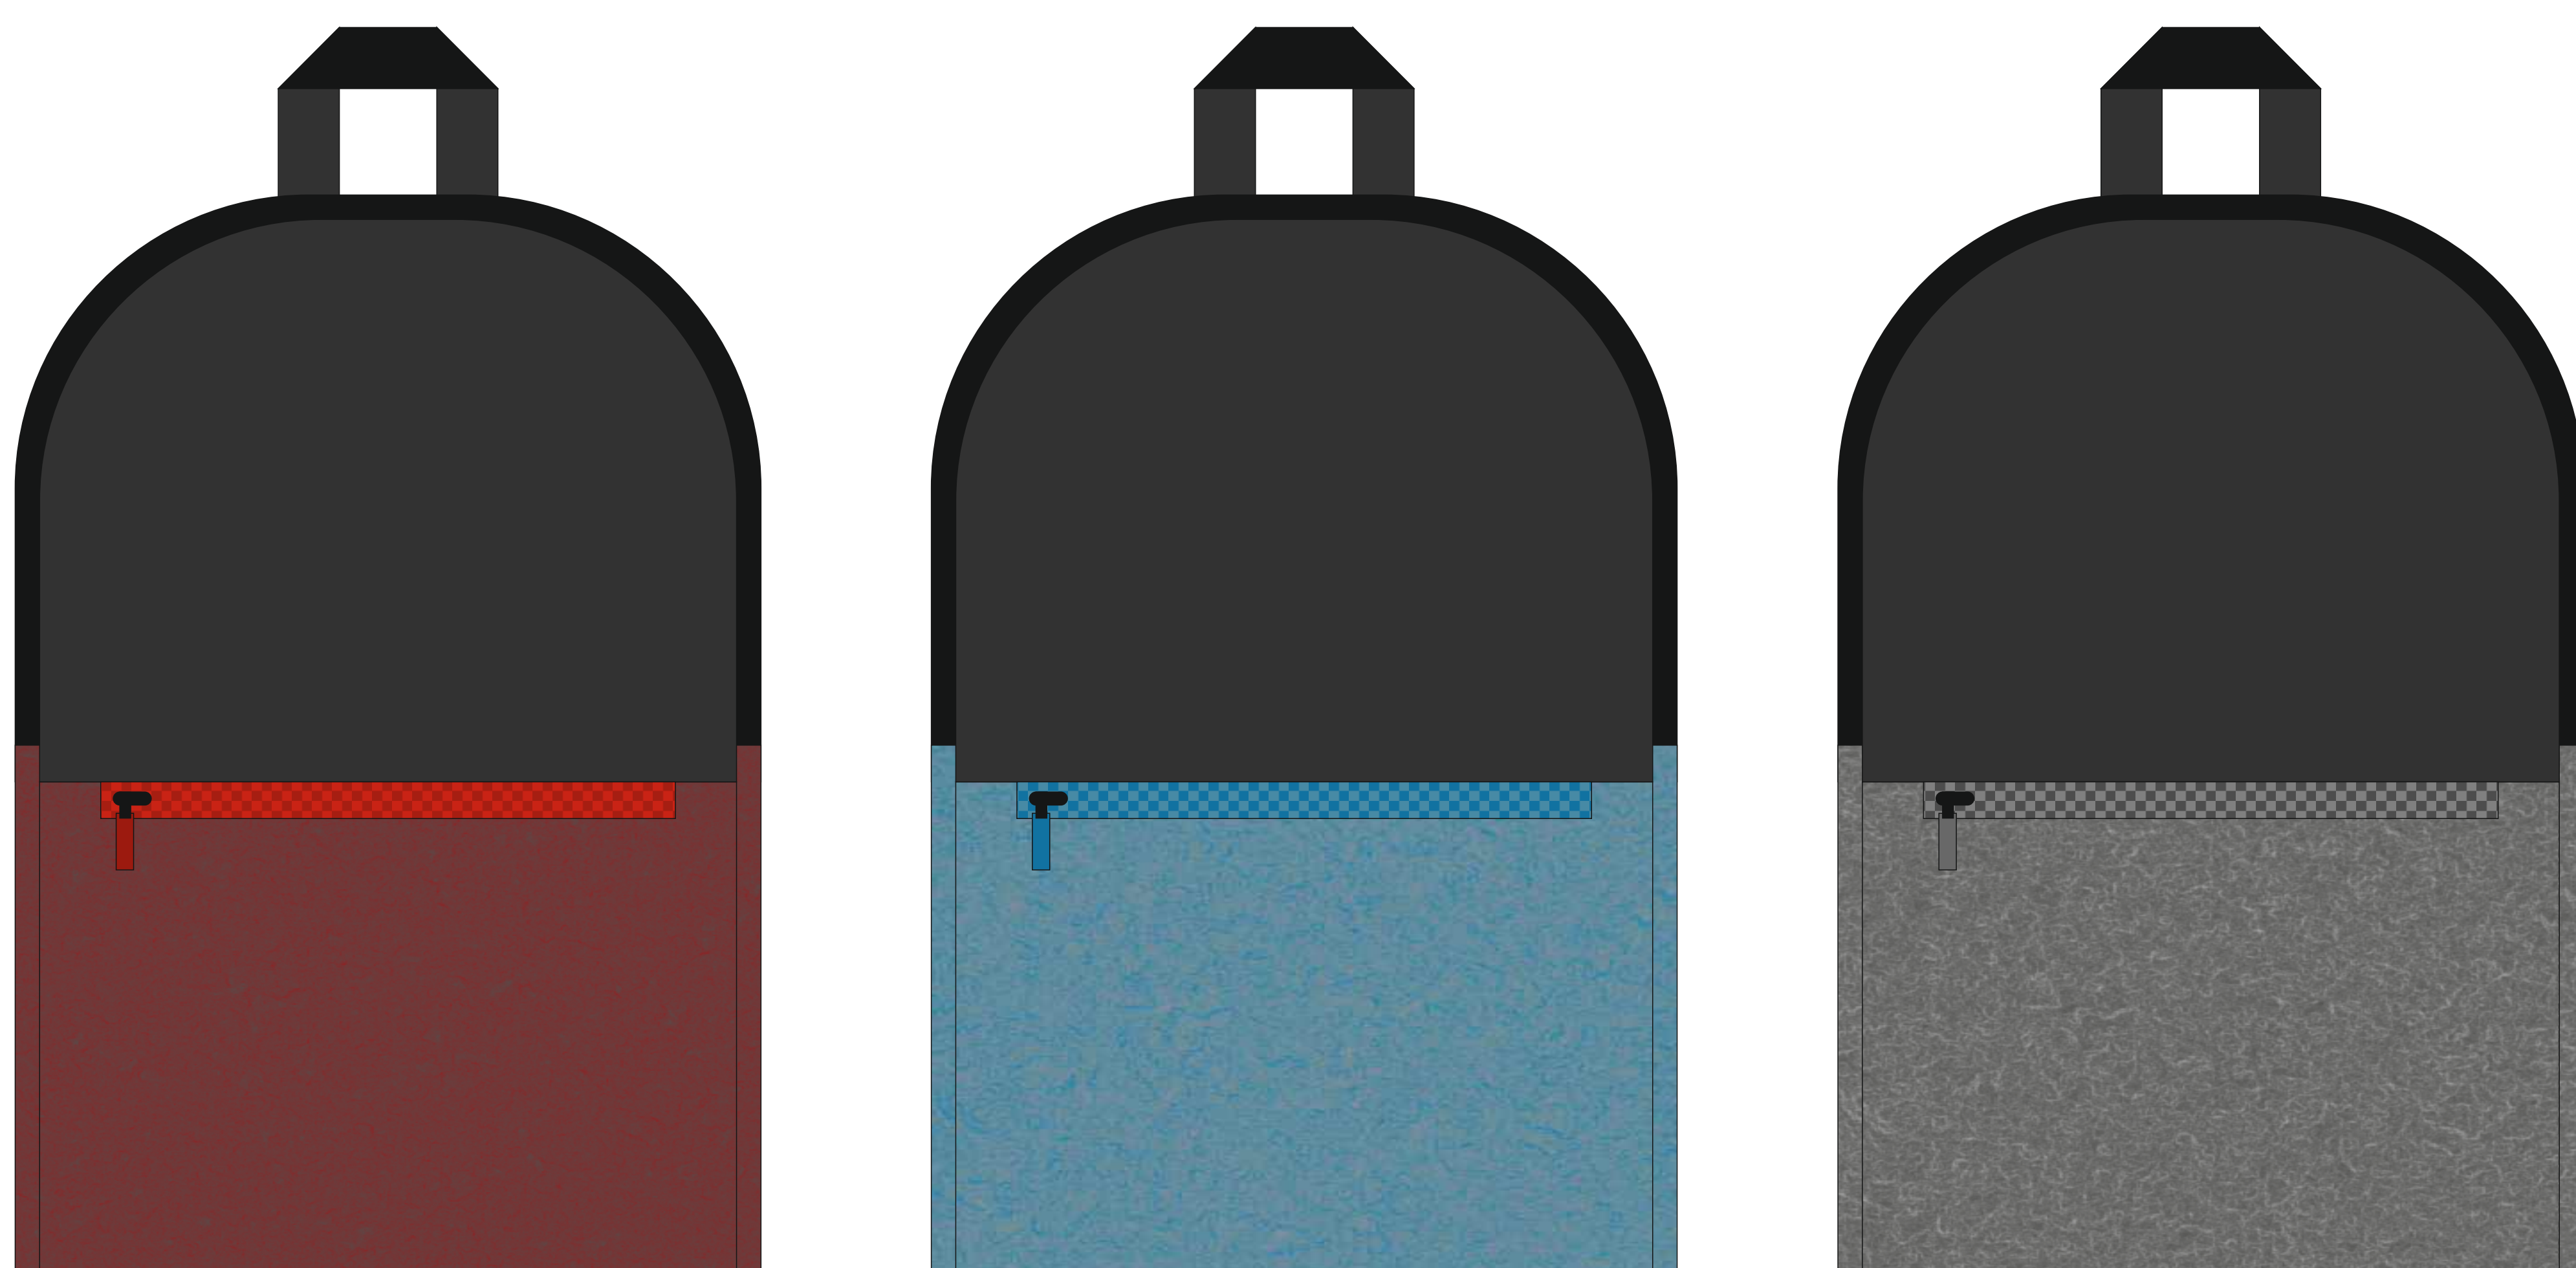

вид сверху  
нанесение на крышке рюкзака

<b>A</b>	<b>Вид нанесения</b>	<b>Макс площадь (Ш*В)</b>
	Термотрансфер	180x110мм
	Вышивка	150x150мм
	ПАТЧ 3D	75x75мм
<b>B</b>	<b>Вид нанесения</b>	<b>Макс площадь (Ш*В)</b>
	Термотрансфер	150x120мм
	Вышивка	90x90мм
	ПАТЧ 3D	75x75мм
<b>C</b>	<b>Вид нанесения</b>	<b>Макс площадь (Ш*В)</b>
	Патч	76x76мм
<b>D</b>	<b>Вид нанесения</b>	<b>Макс площадь (Ш*В)</b>
	Термотрансфер	100x30мм
	ПАТЧ 3D	35x30мм

М 1:2