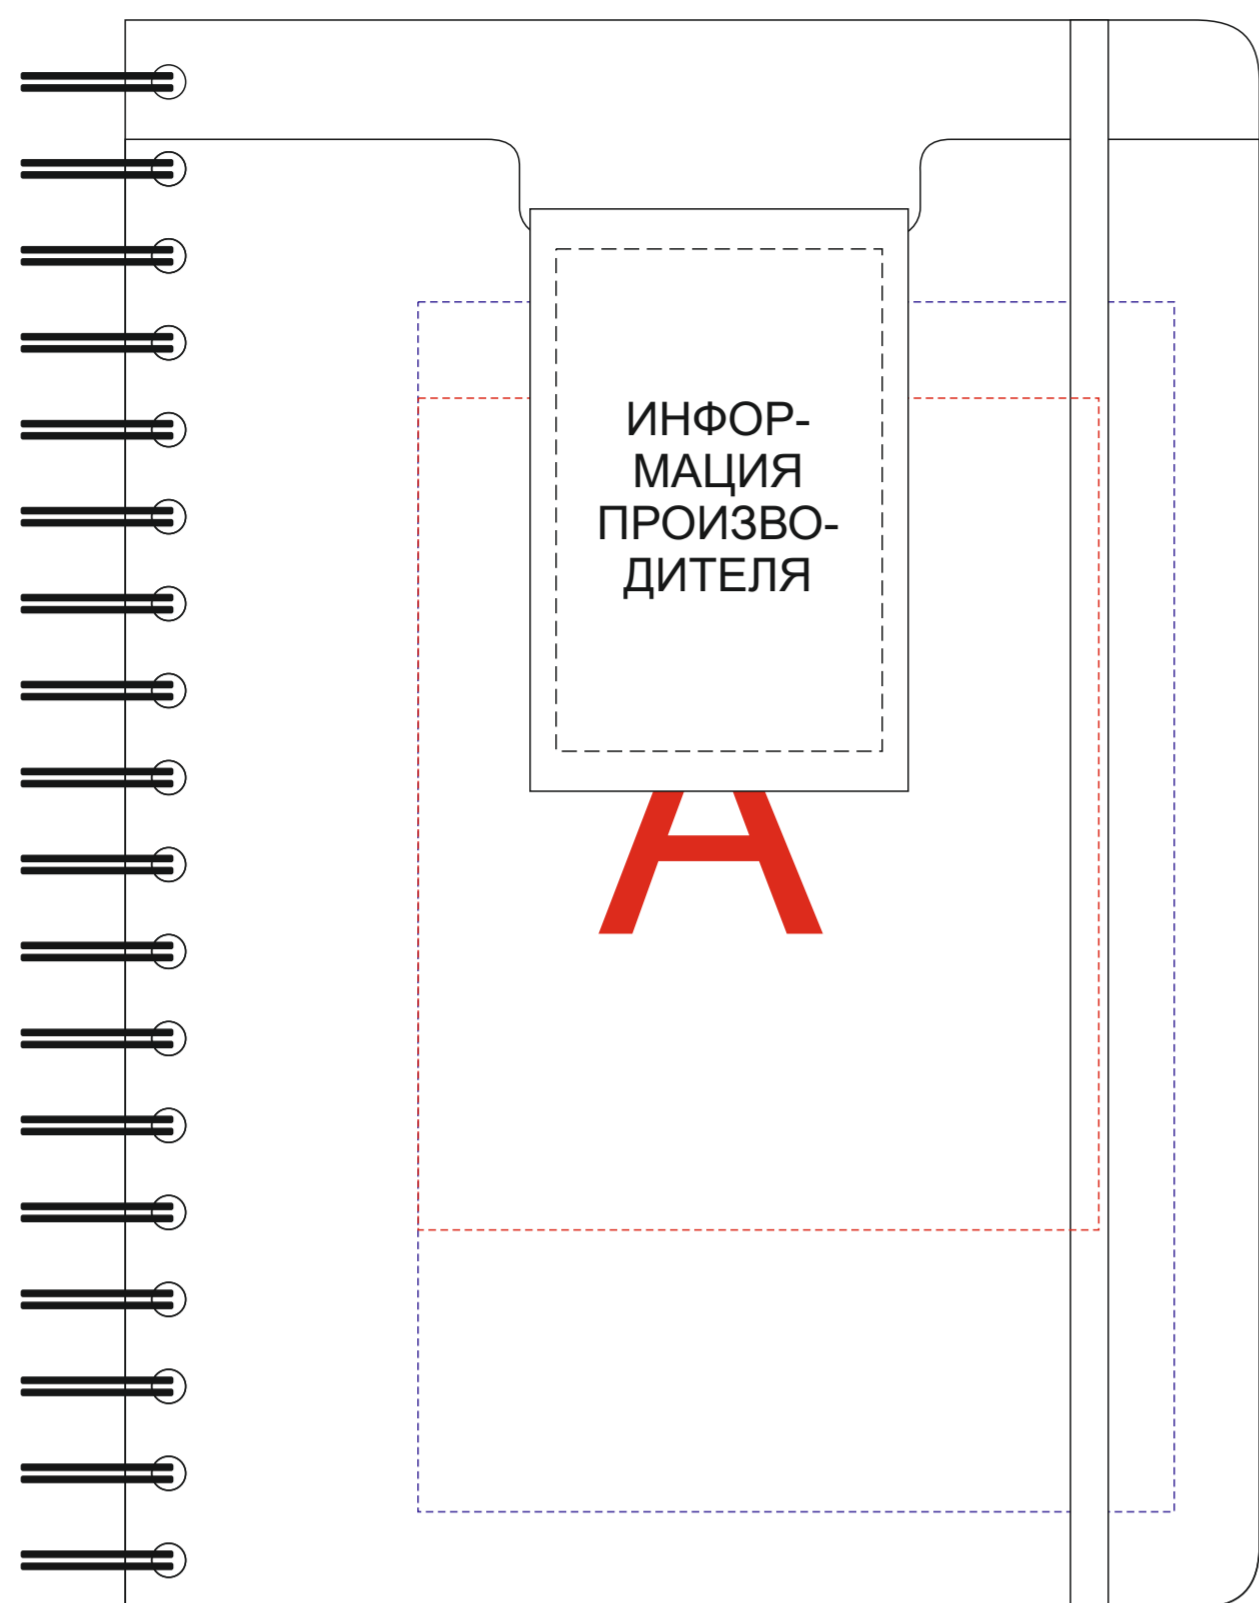

лицо

оборот

А	Вид нанесения	Макс площадь (Ш*В)
	Тиснение фольга	95x95мм
	Тампопечать	40x40мм
	Трафаретная печать 1+0	90x110мм
	DTF (текстиль)	100x160мм
В	Вид нанесения	Макс площадь (Ш*В)
	Тиснение фольга	95x95мм
	Тампопечать	40x40мм
	Трафаретная печать 1+0	90x110мм
	DTF (текстиль)	100x163мм

масштаб 1:2