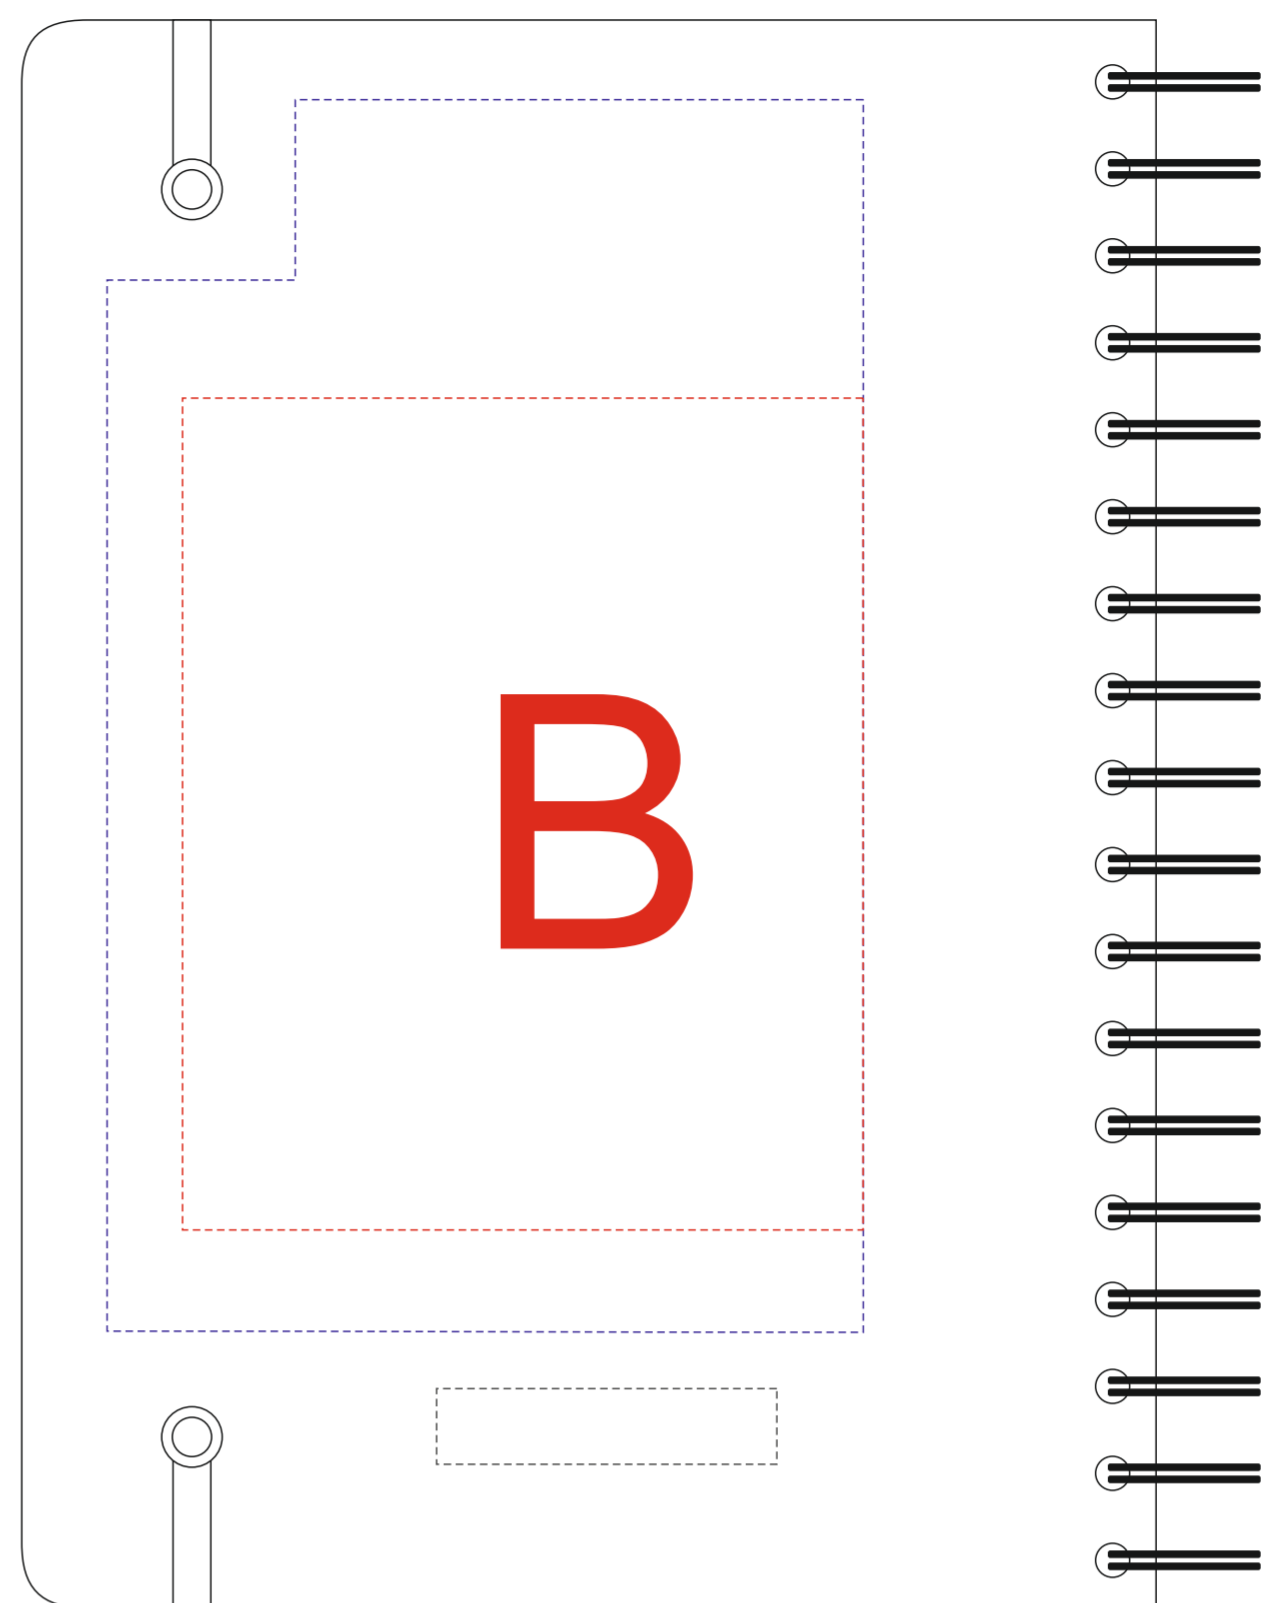

лицо

оборот

А	Вид нанесения	Макс площадь (Ш*В)
	Тиснение фольга	95x95мм
	Тампопечать	40x40мм
	Трафаретная печать 1+0	90x110мм
	DTF (текстиль)	100x160мм
В	Вид нанесения	Макс площадь (Ш*В)
	Тиснение фольга	95x95мм
	Тампопечать	40x40мм
	Трафаретная печать 1+0	90x110мм
	DTF (текстиль)	100x163мм

масштаб 1:2