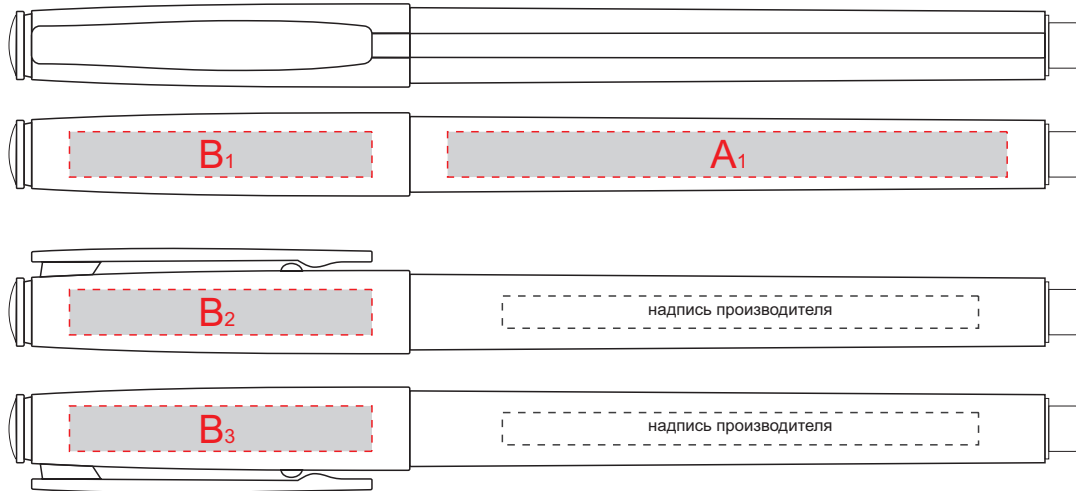

Арт. 20-0015

А	Вид нанесения	Макс площадь (Ш*В)
	Уф печать	74x6мм

В	Вид нанесения	Макс площадь (Ш*В)
	Уф печать	40x6мм