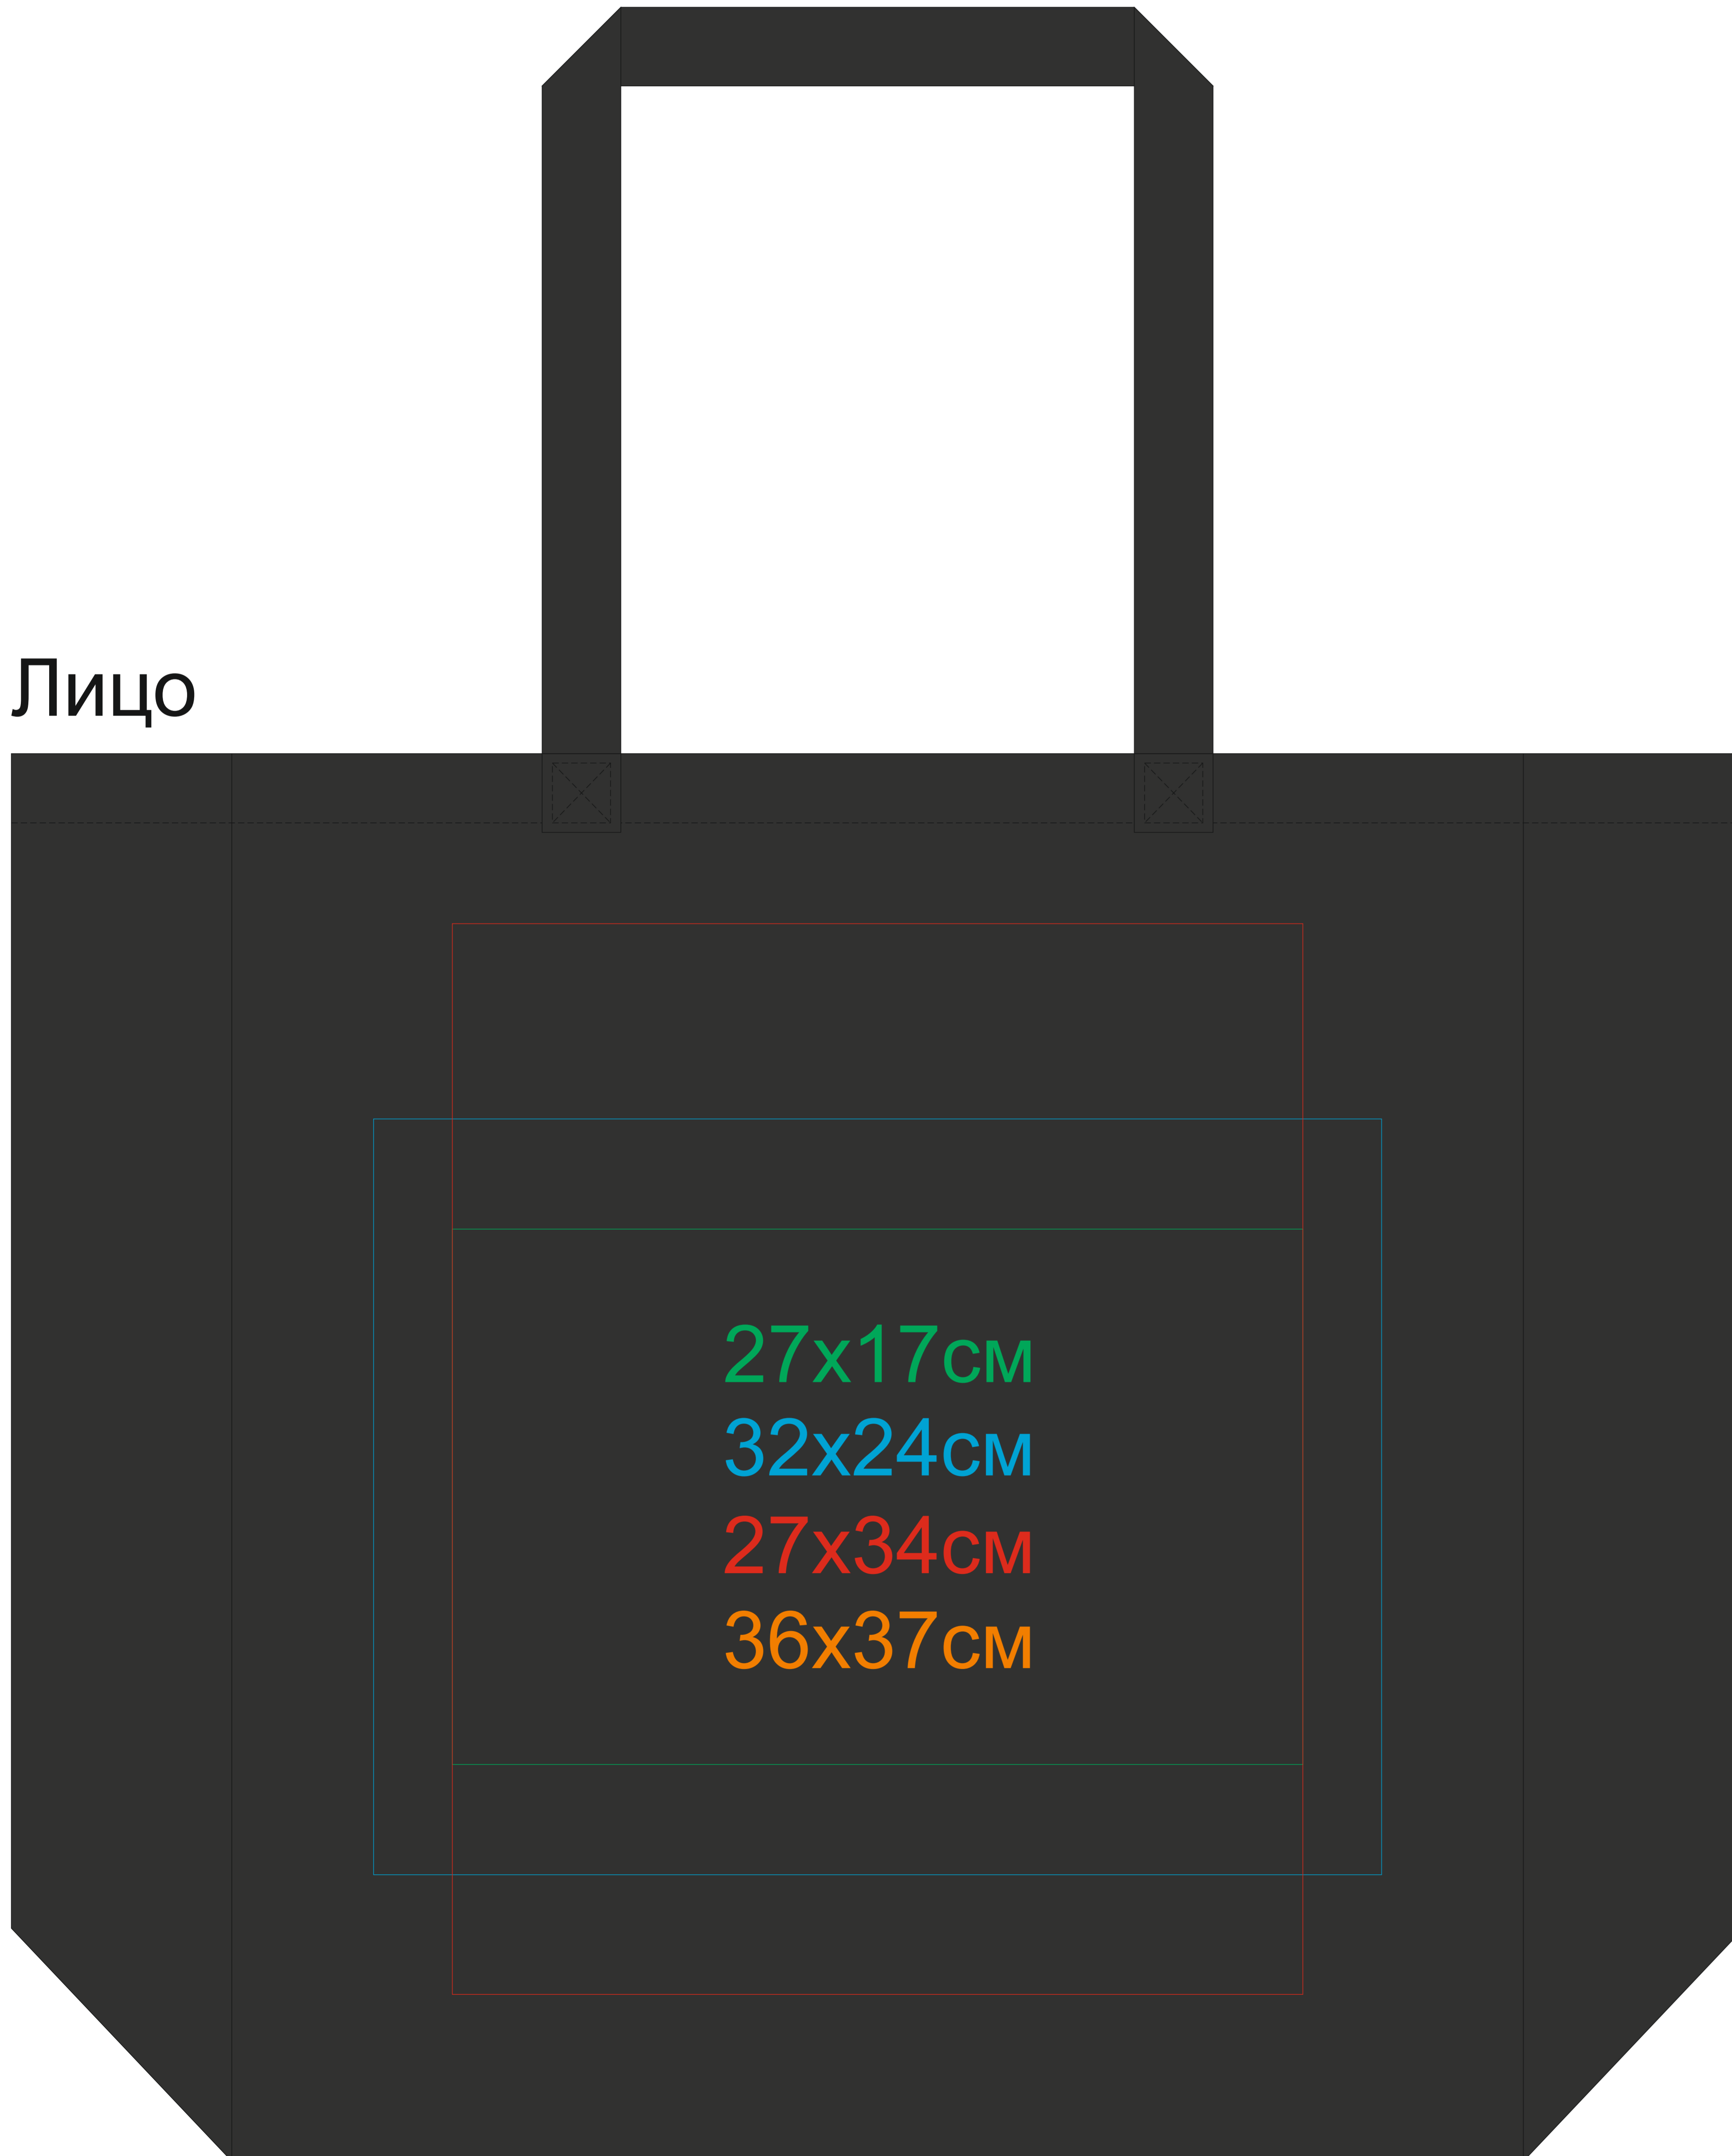

Сумка для покупок MALL BIG 220, черный 100% хлопок
арт. 16105

Методы нанесения: **шелкография**, **термотрансфер**, **DTF печать**, **вышивка**

Лицо

Оборот

27x17cm
32x24cm
27x34cm
36x37cm

27x17cm
32x24cm
27x34cm
36x37cm