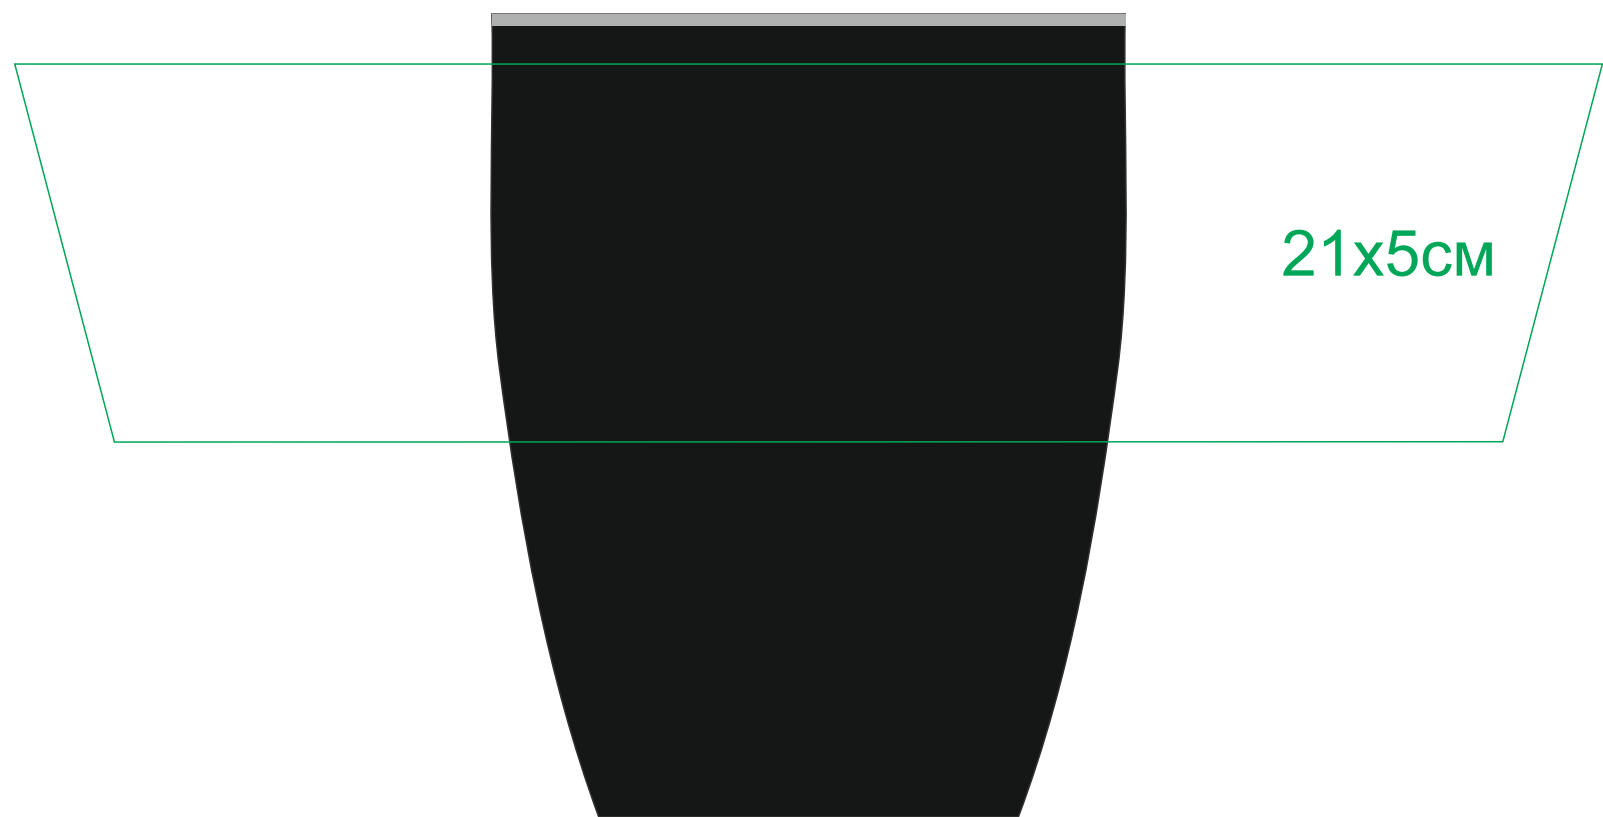

Кружка "Sweet" с прорезиненным покрытием, 350 мл, фарфор
арт. 23499
Методы нанесения: гравировка, гравировка круговая

23499/35/47
Гравировка вскрывается серебром

23499/35/49
Гравировка вскрывается золотом