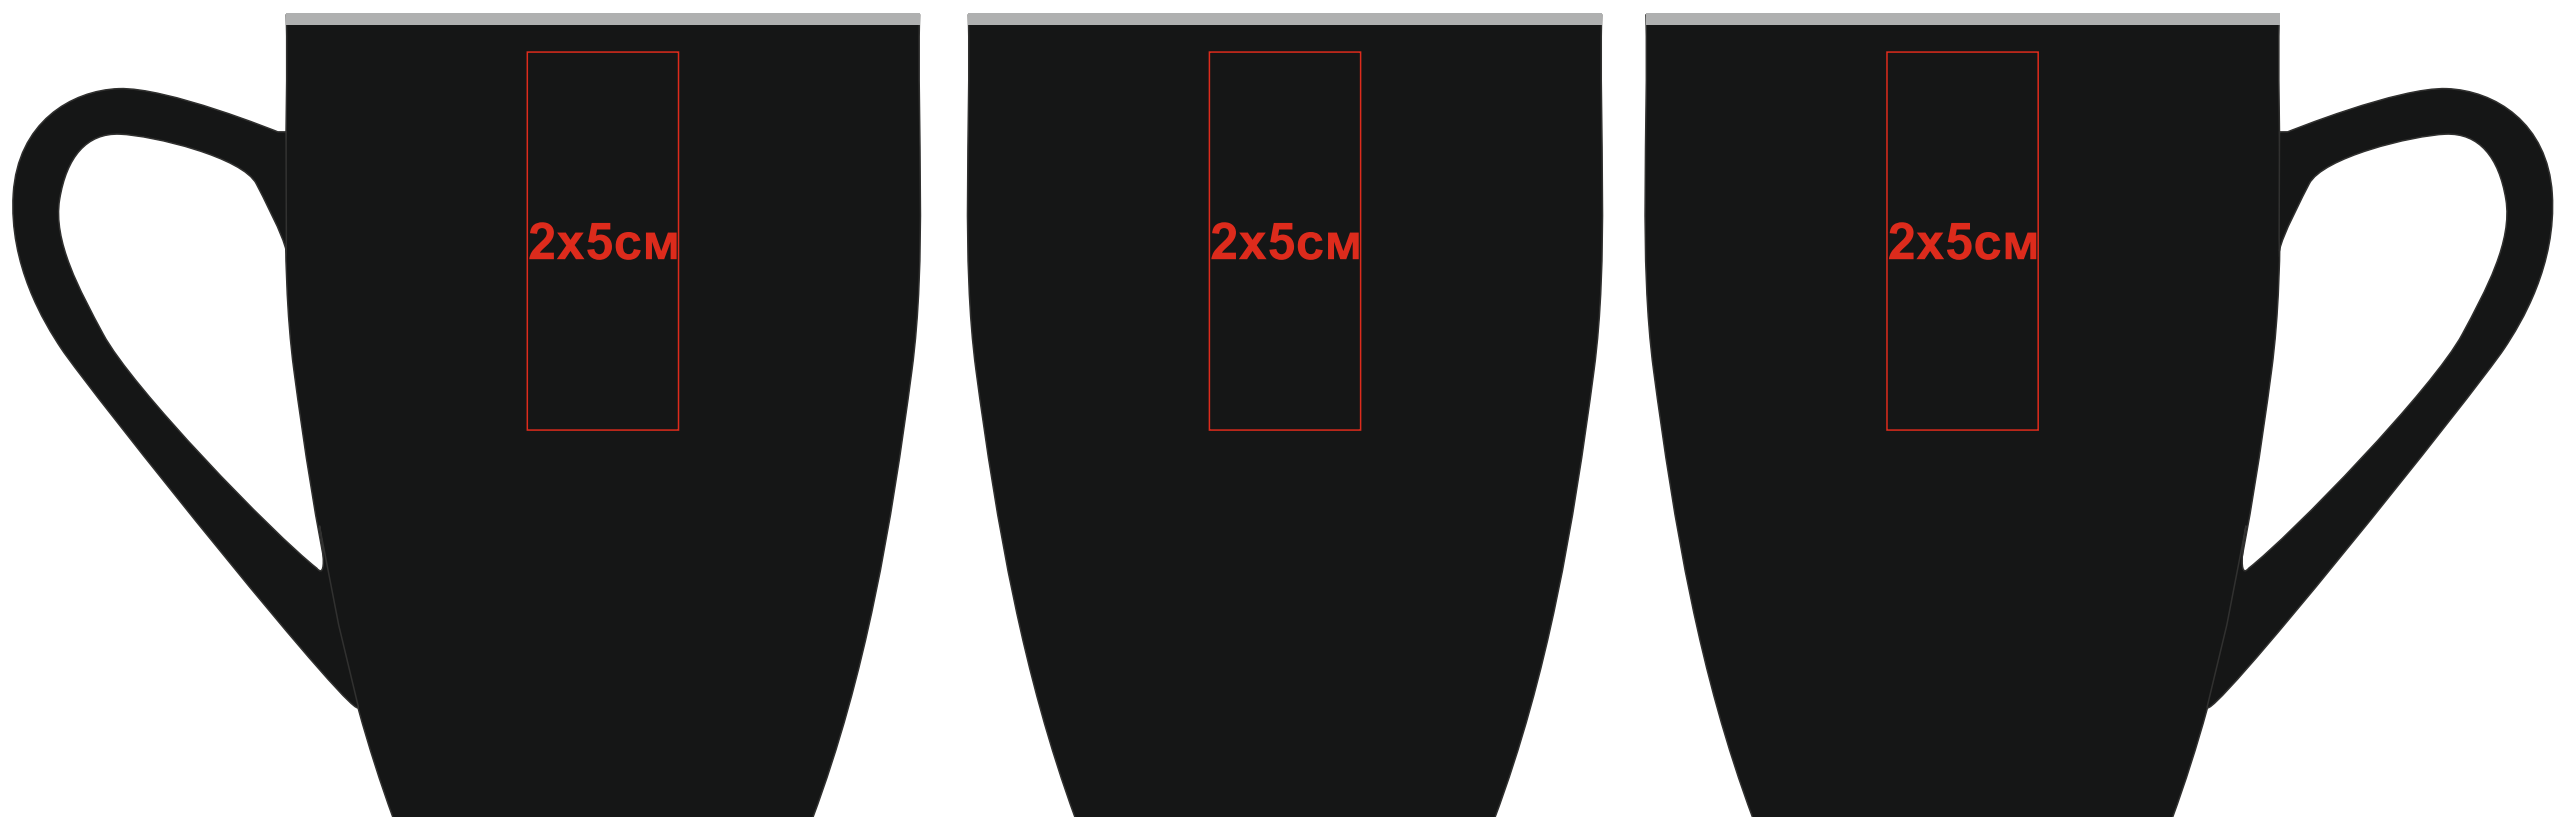

Кружка "Sweet" с прорезиненным покрытием, 350 мл, фарфор
арт. 23499
Методы нанесения: гравировка, гравировка круговая

23499/35/47
Гравировка вскрывается серебром

23499/35/49
Гравировка вскрывается золотом