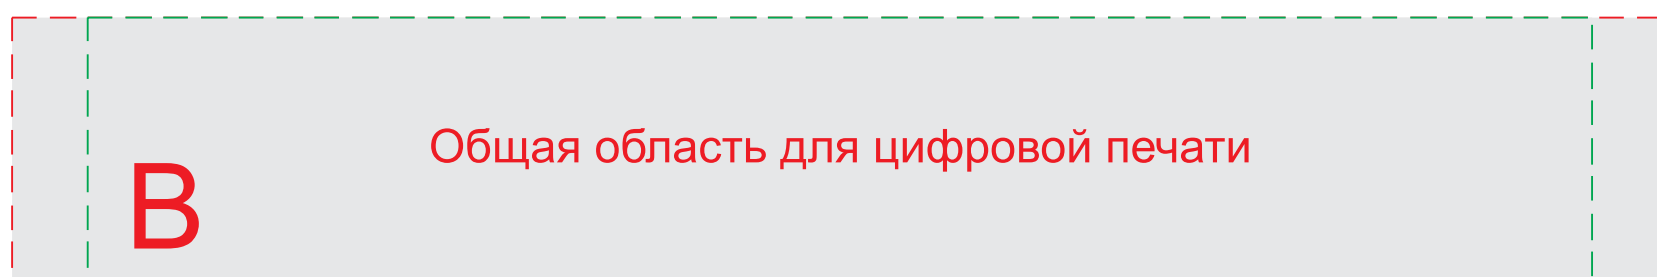

крафт-обертка

Печать изображения встык невозможна

А	Вид нанесения	Макс площадь (Ш*В)
	Цифровая печать	45x45мм

В	Вид нанесения	Макс площадь (Ш*В)
	Цифровая печать (на белой основе)	219x35мм
	УФ DTF	219x35мм

крафт-обертка