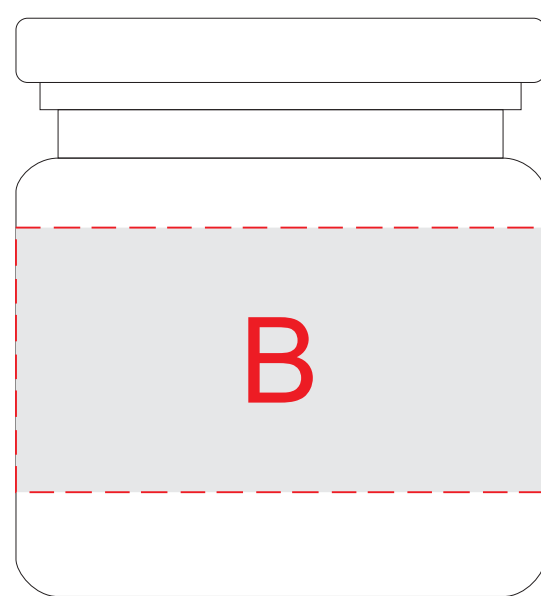

крафт-обертка

Печать изображения встык невозможна

А	Вид нанесения	Макс площадь (Ш*В)
	Цифровая печать	45x45мм

В	Вид нанесения	Макс площадь (Ш*В)
	Цифровая печать (на белой основе)	219x35мм
	УФ DTF	219x35мм

крафт-обертка