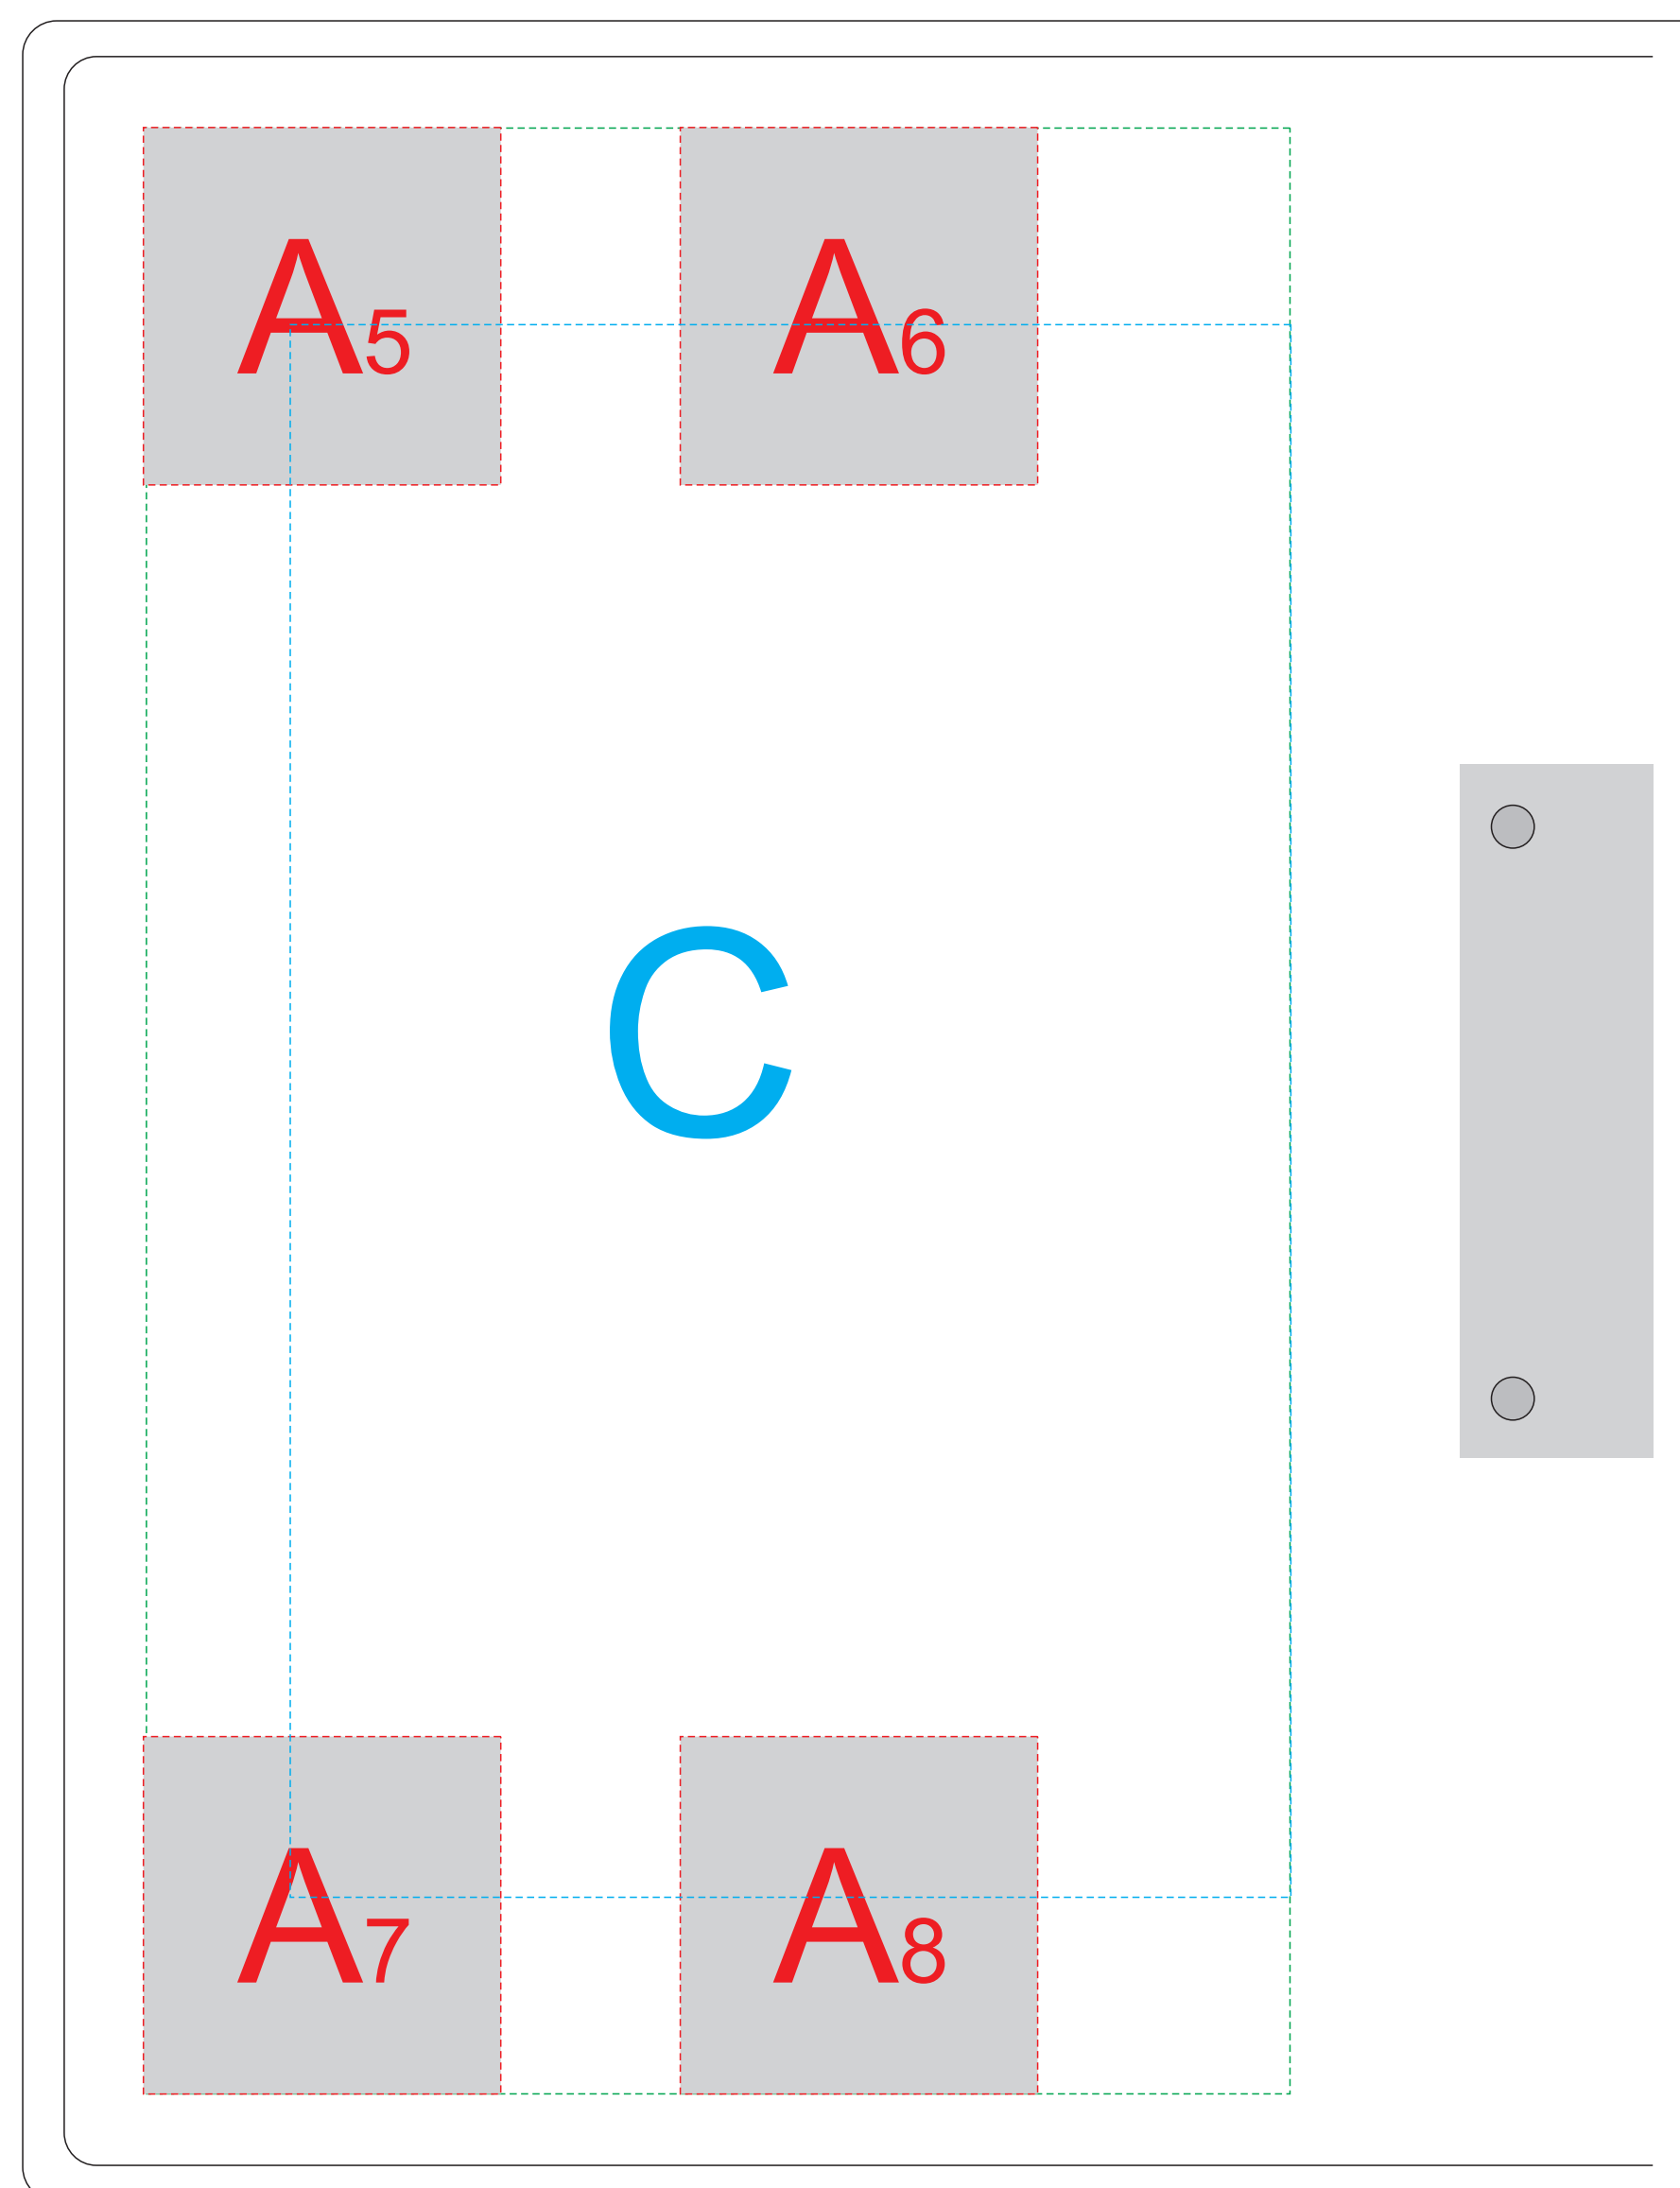

лицо

оборот

Внимание! При выборе нанесения методом тиснения следует избегать плашечных элементов в дизайне. В обратном случае стабильное качество нанесения не гарантируется. При тампопечати и трафаретной печати возможна непропечатка.

А	Вид нанесения	Макс площадь (Ш*В)
	Тампопечать 1+0	45x45мм
В	Вид нанесения	Макс площадь (Ш*В)
	Трафаретная печать 1+0	140x220мм
	Тиснение фольга	95x95мм
С	Вид нанесения	Макс площадь (Ш*В)
	Трафаретная печать 1+0	140x220мм
	Тиснение фольга	95x95мм