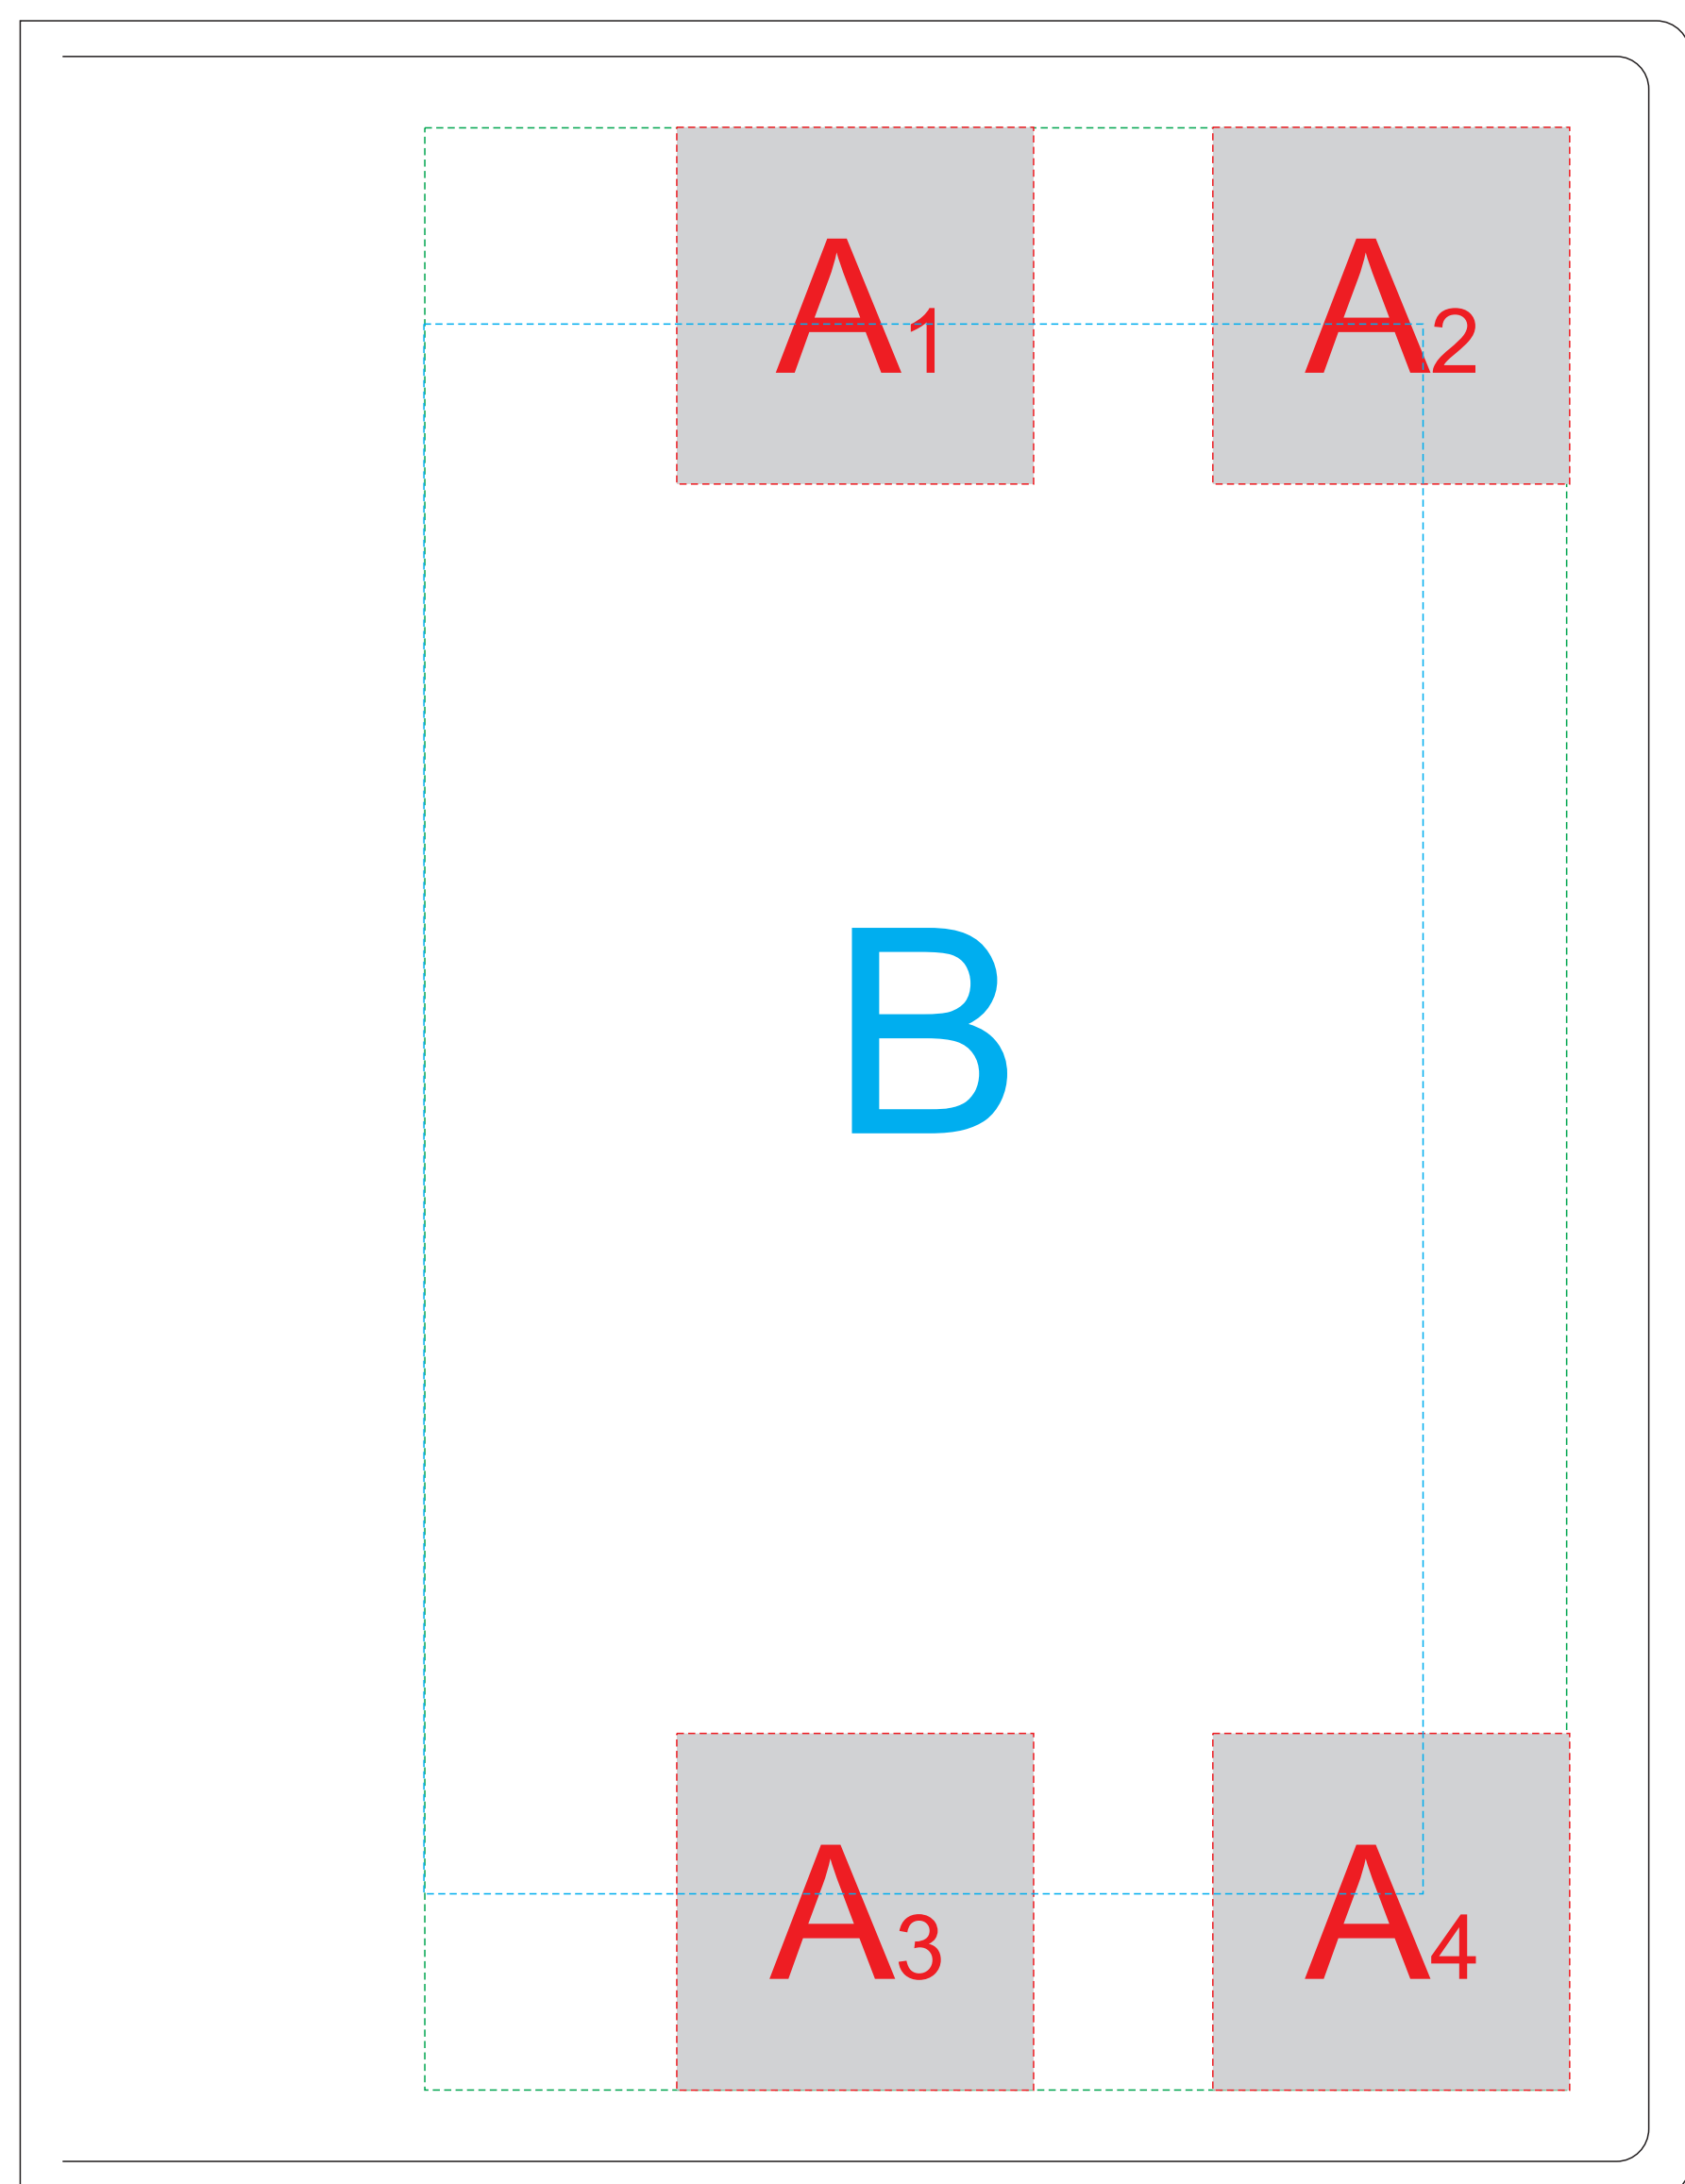

лицо

оборот

Внимание! При выборе нанесения методом тиснения следует избегать плашечных элементов в дизайне. В обратном случае стабильное качество нанесения не гарантируется. При тампопечати и трафаретной печати возможна непропечатка.

А	Вид нанесения	Макс площадь (Ш*В)
	Тампопечать 1+0	45x45мм
В	Вид нанесения	Макс площадь (Ш*В)
	Трафаретная печать 1+0	140x220мм
	Тиснение фольга	95x95мм
С	Вид нанесения	Макс площадь (Ш*В)
	Трафаретная печать 1+0	140x220мм
	Тиснение фольга	95x95мм