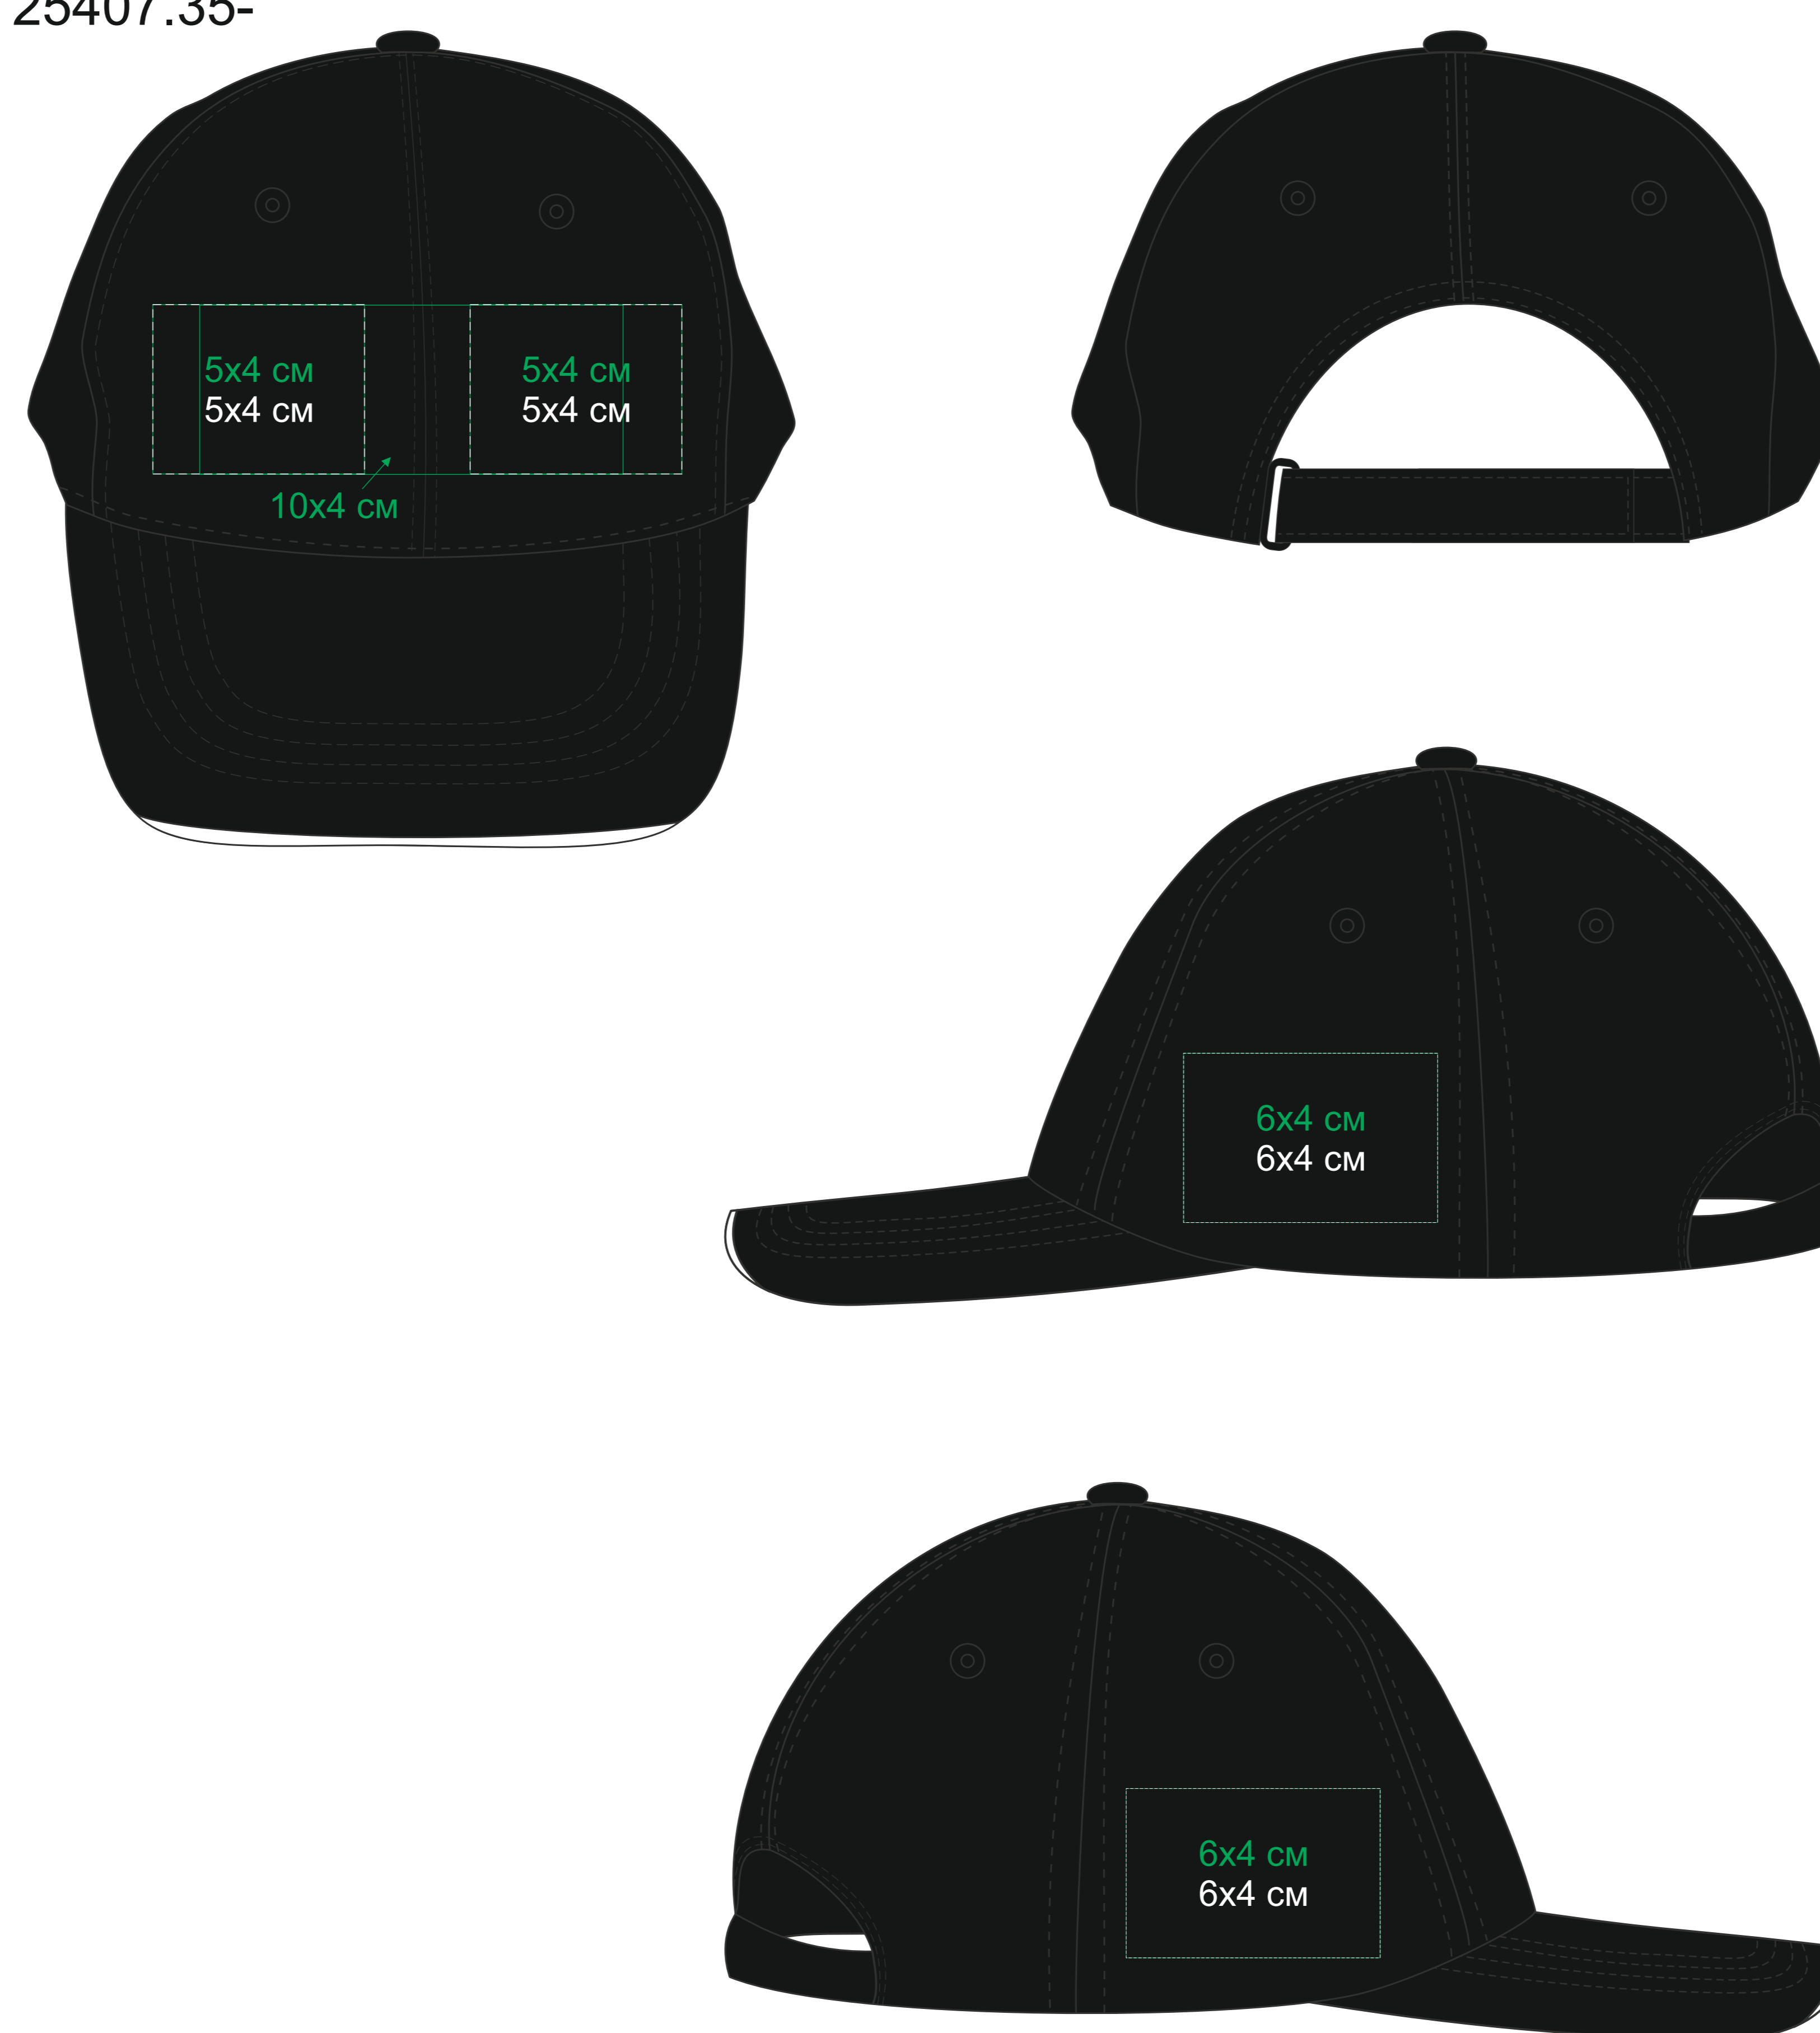

Бейсболка "ESTORIL ", 6 клиньев, 25407

метод нанесения: вышивка, 3D вышивка (на лбу по центру возможно искажение стежков), вышивка шеврона, Термотрансфер, Термотрансфер DTF

25407.01

25407.25

25407.17

25407.08

25407.35-

25407.29

25407.24