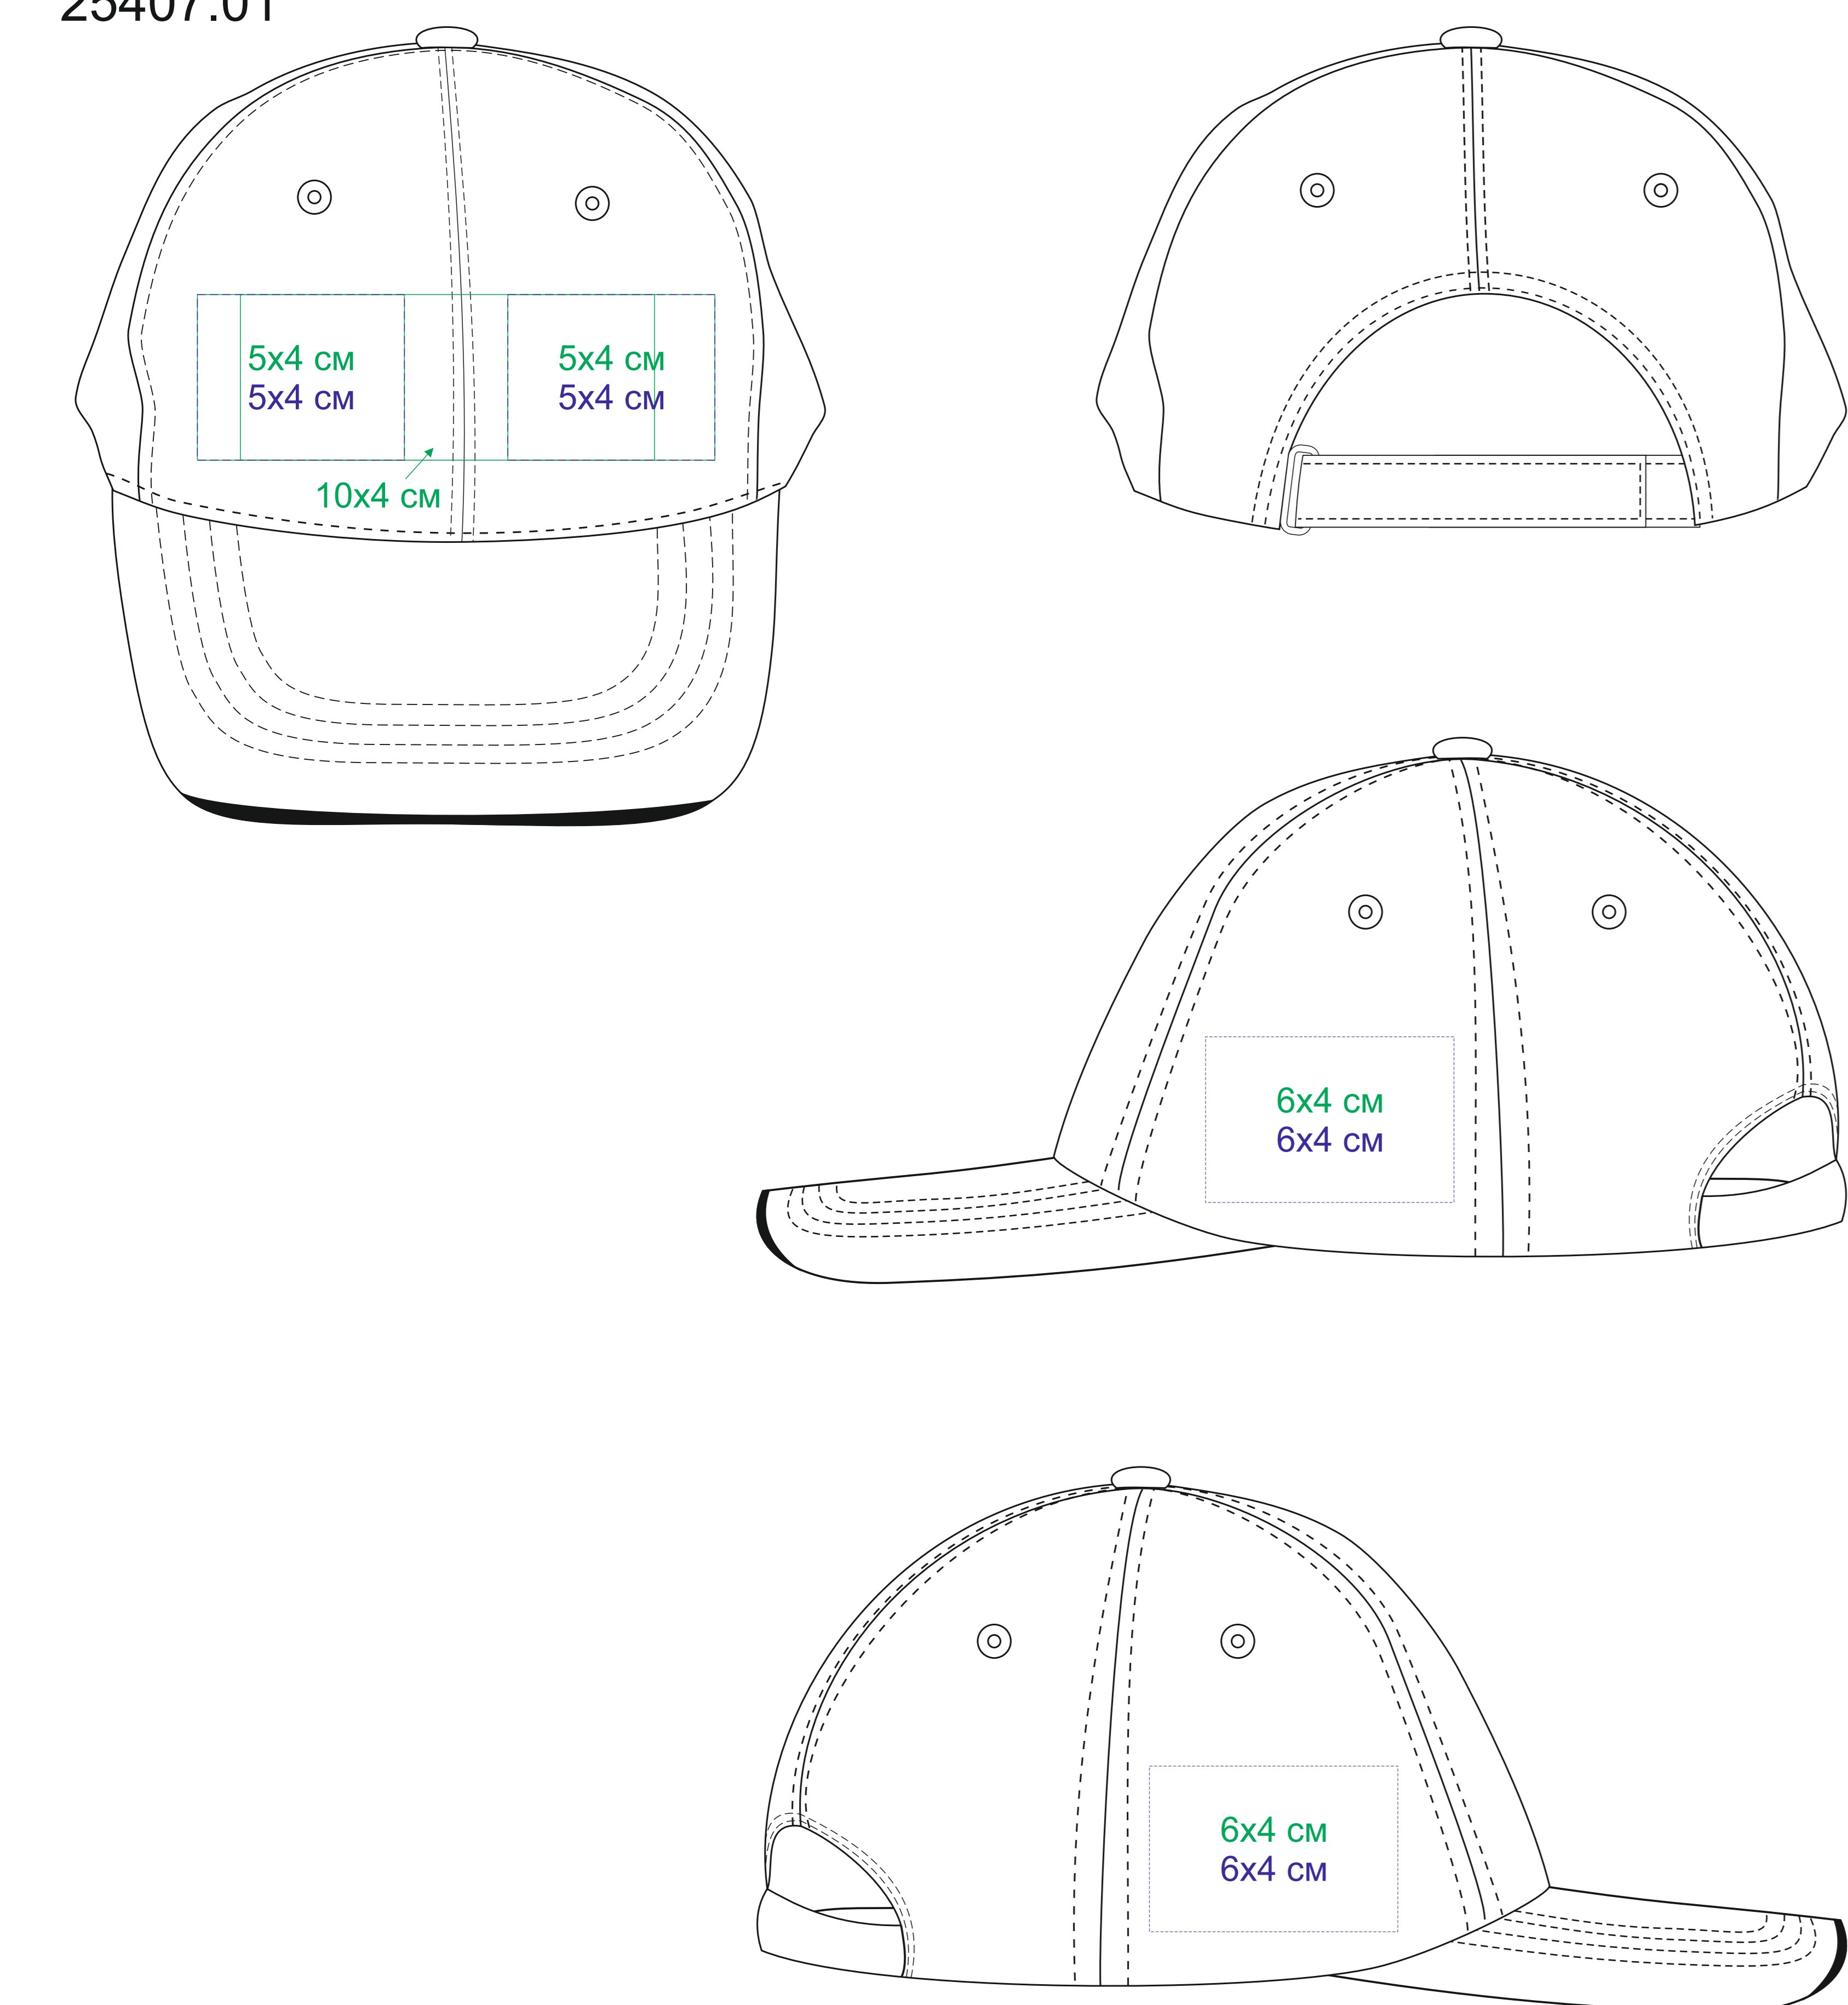

Бейсболка "ESTORIL ", 6 клиньев, 25407

метод нанесения: вышивка, 3D вышивка (на лбу по центру возможно искажение стежков), вышивка шеврона, Термотрансфер, Термотрансфер DTF

25407.01

25407.25

25407.17

25407.08

25407.35-

25407.29

25407.24