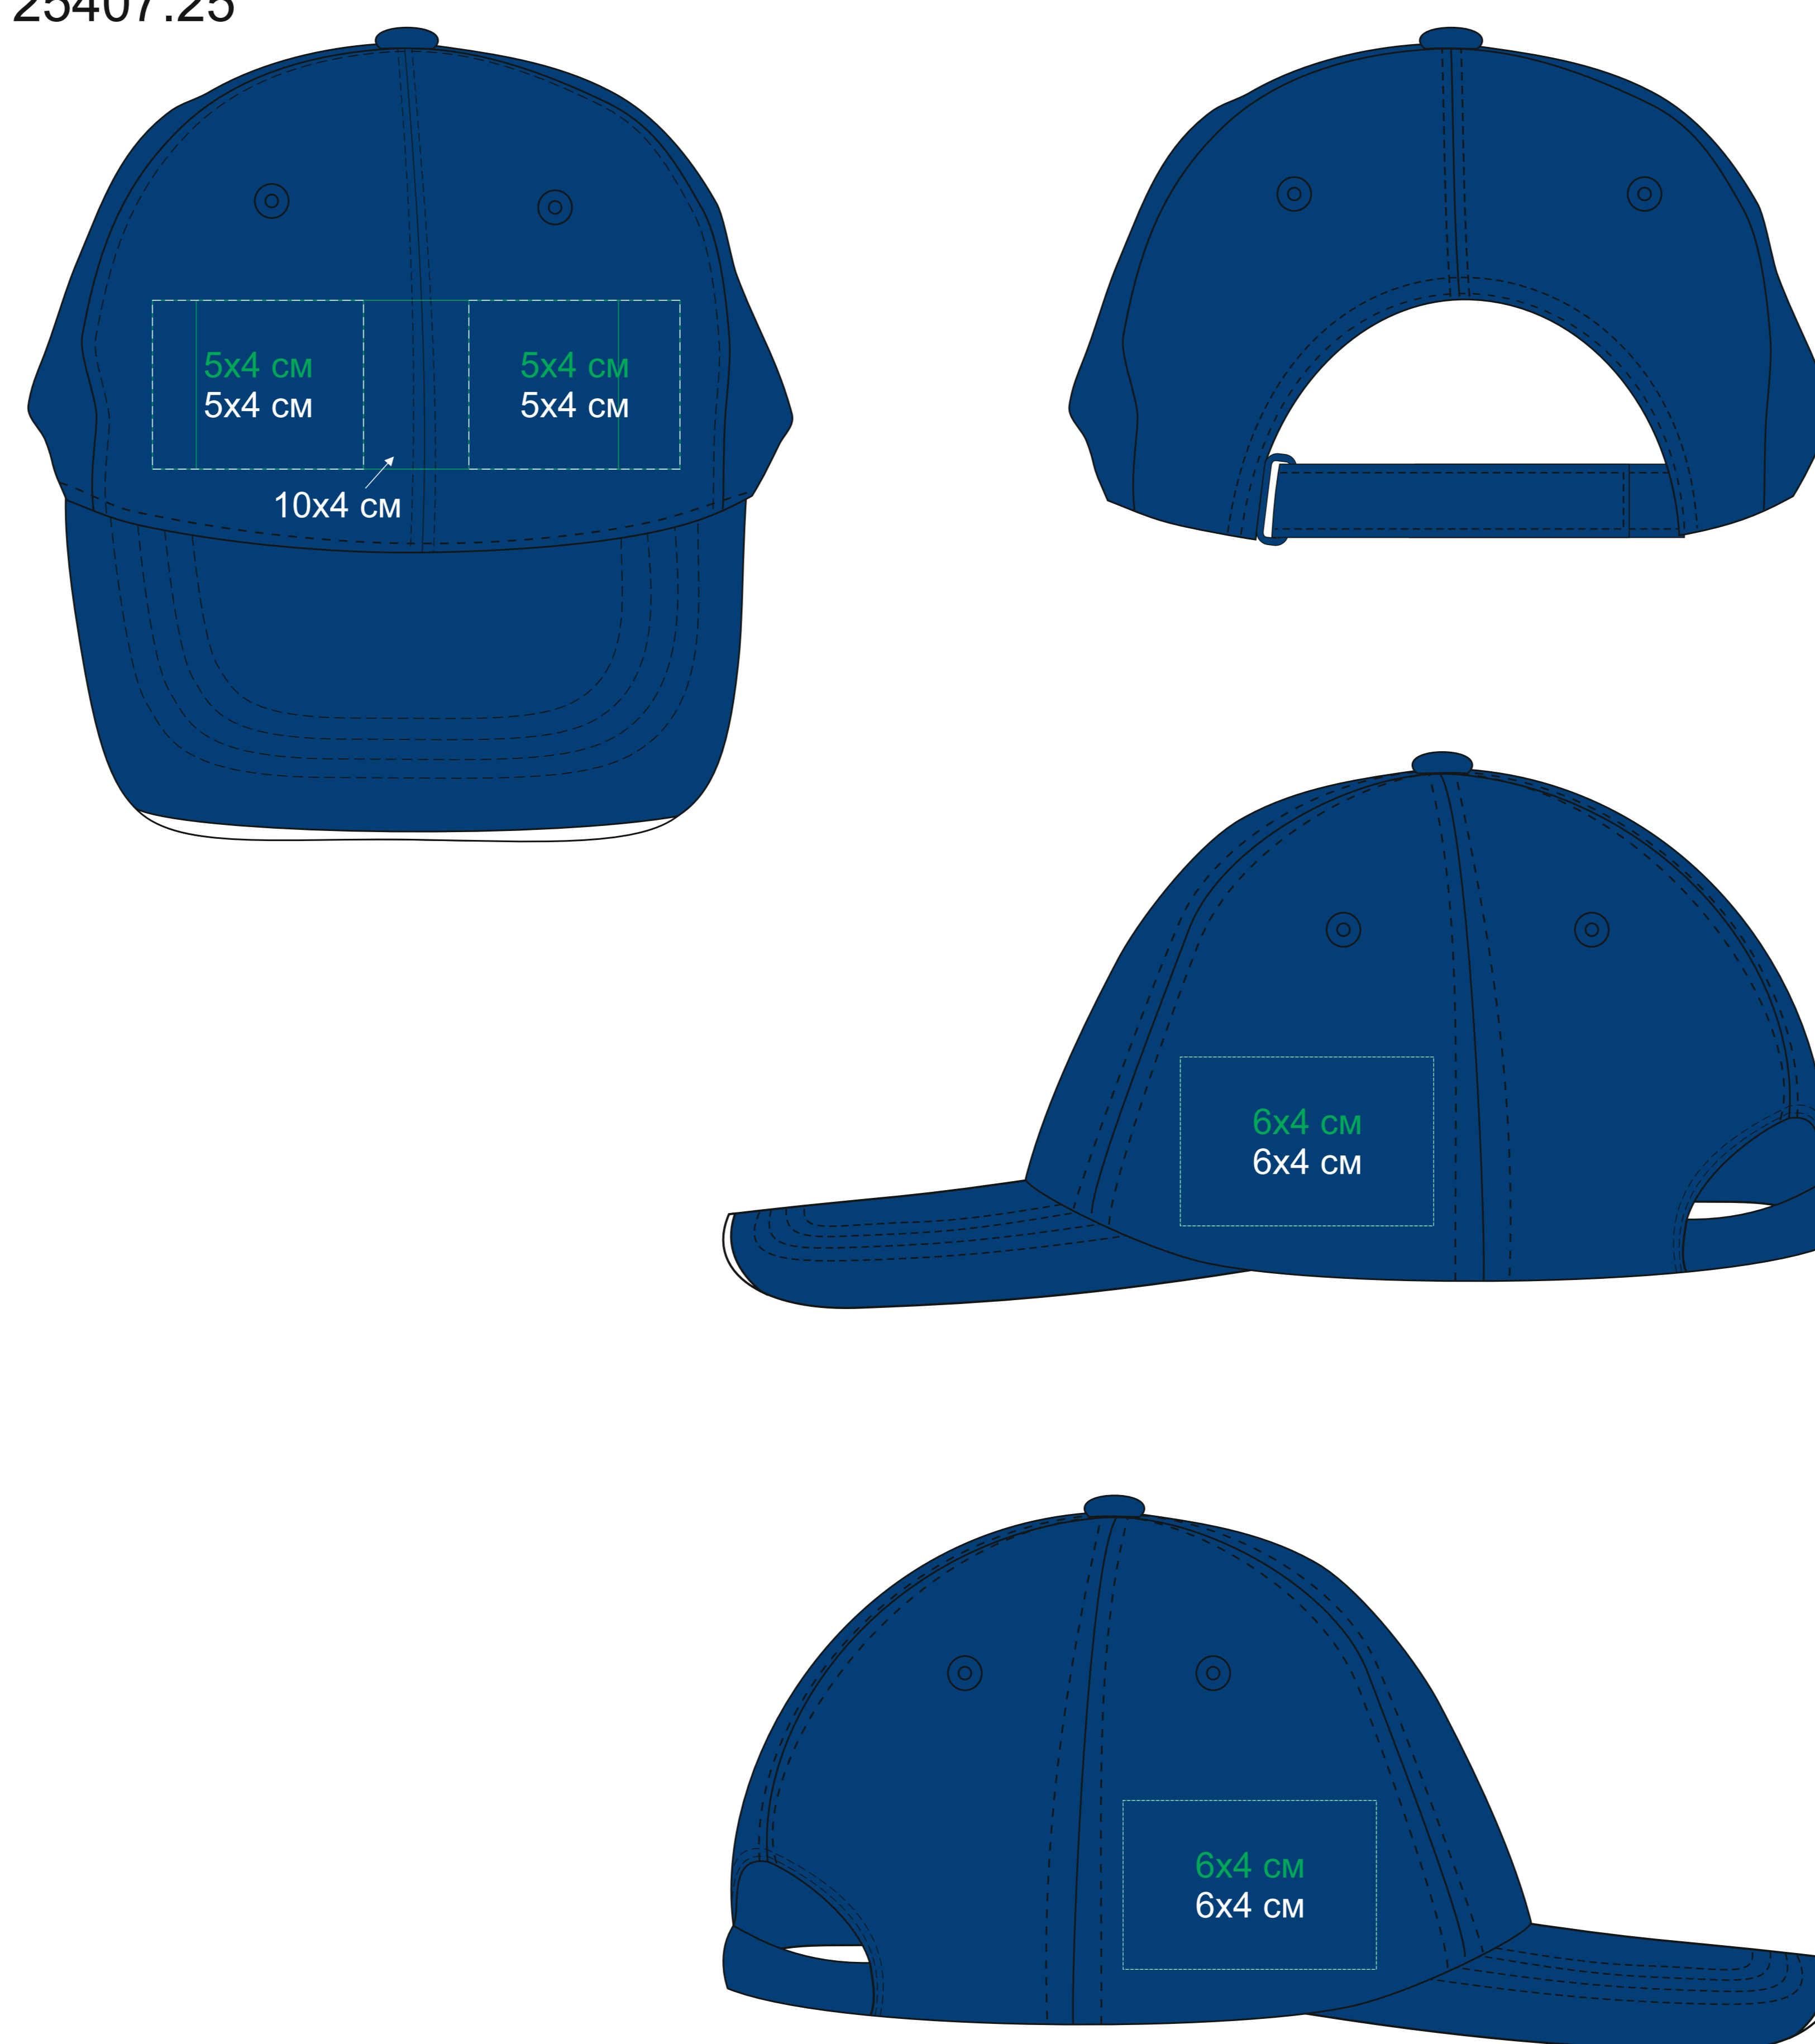

Бейсболка "ESTORIL ", 6 клиньев, 25407

метод нанесения: вышивка, 3D вышивка (на лбу по центру возможно искажение стежков), вышивка шеврона, Термотрансфер, Термотрансфер DTF

25407.01

25407.25

25407.17

25407.08

25407.35-

25407.29

25407.24