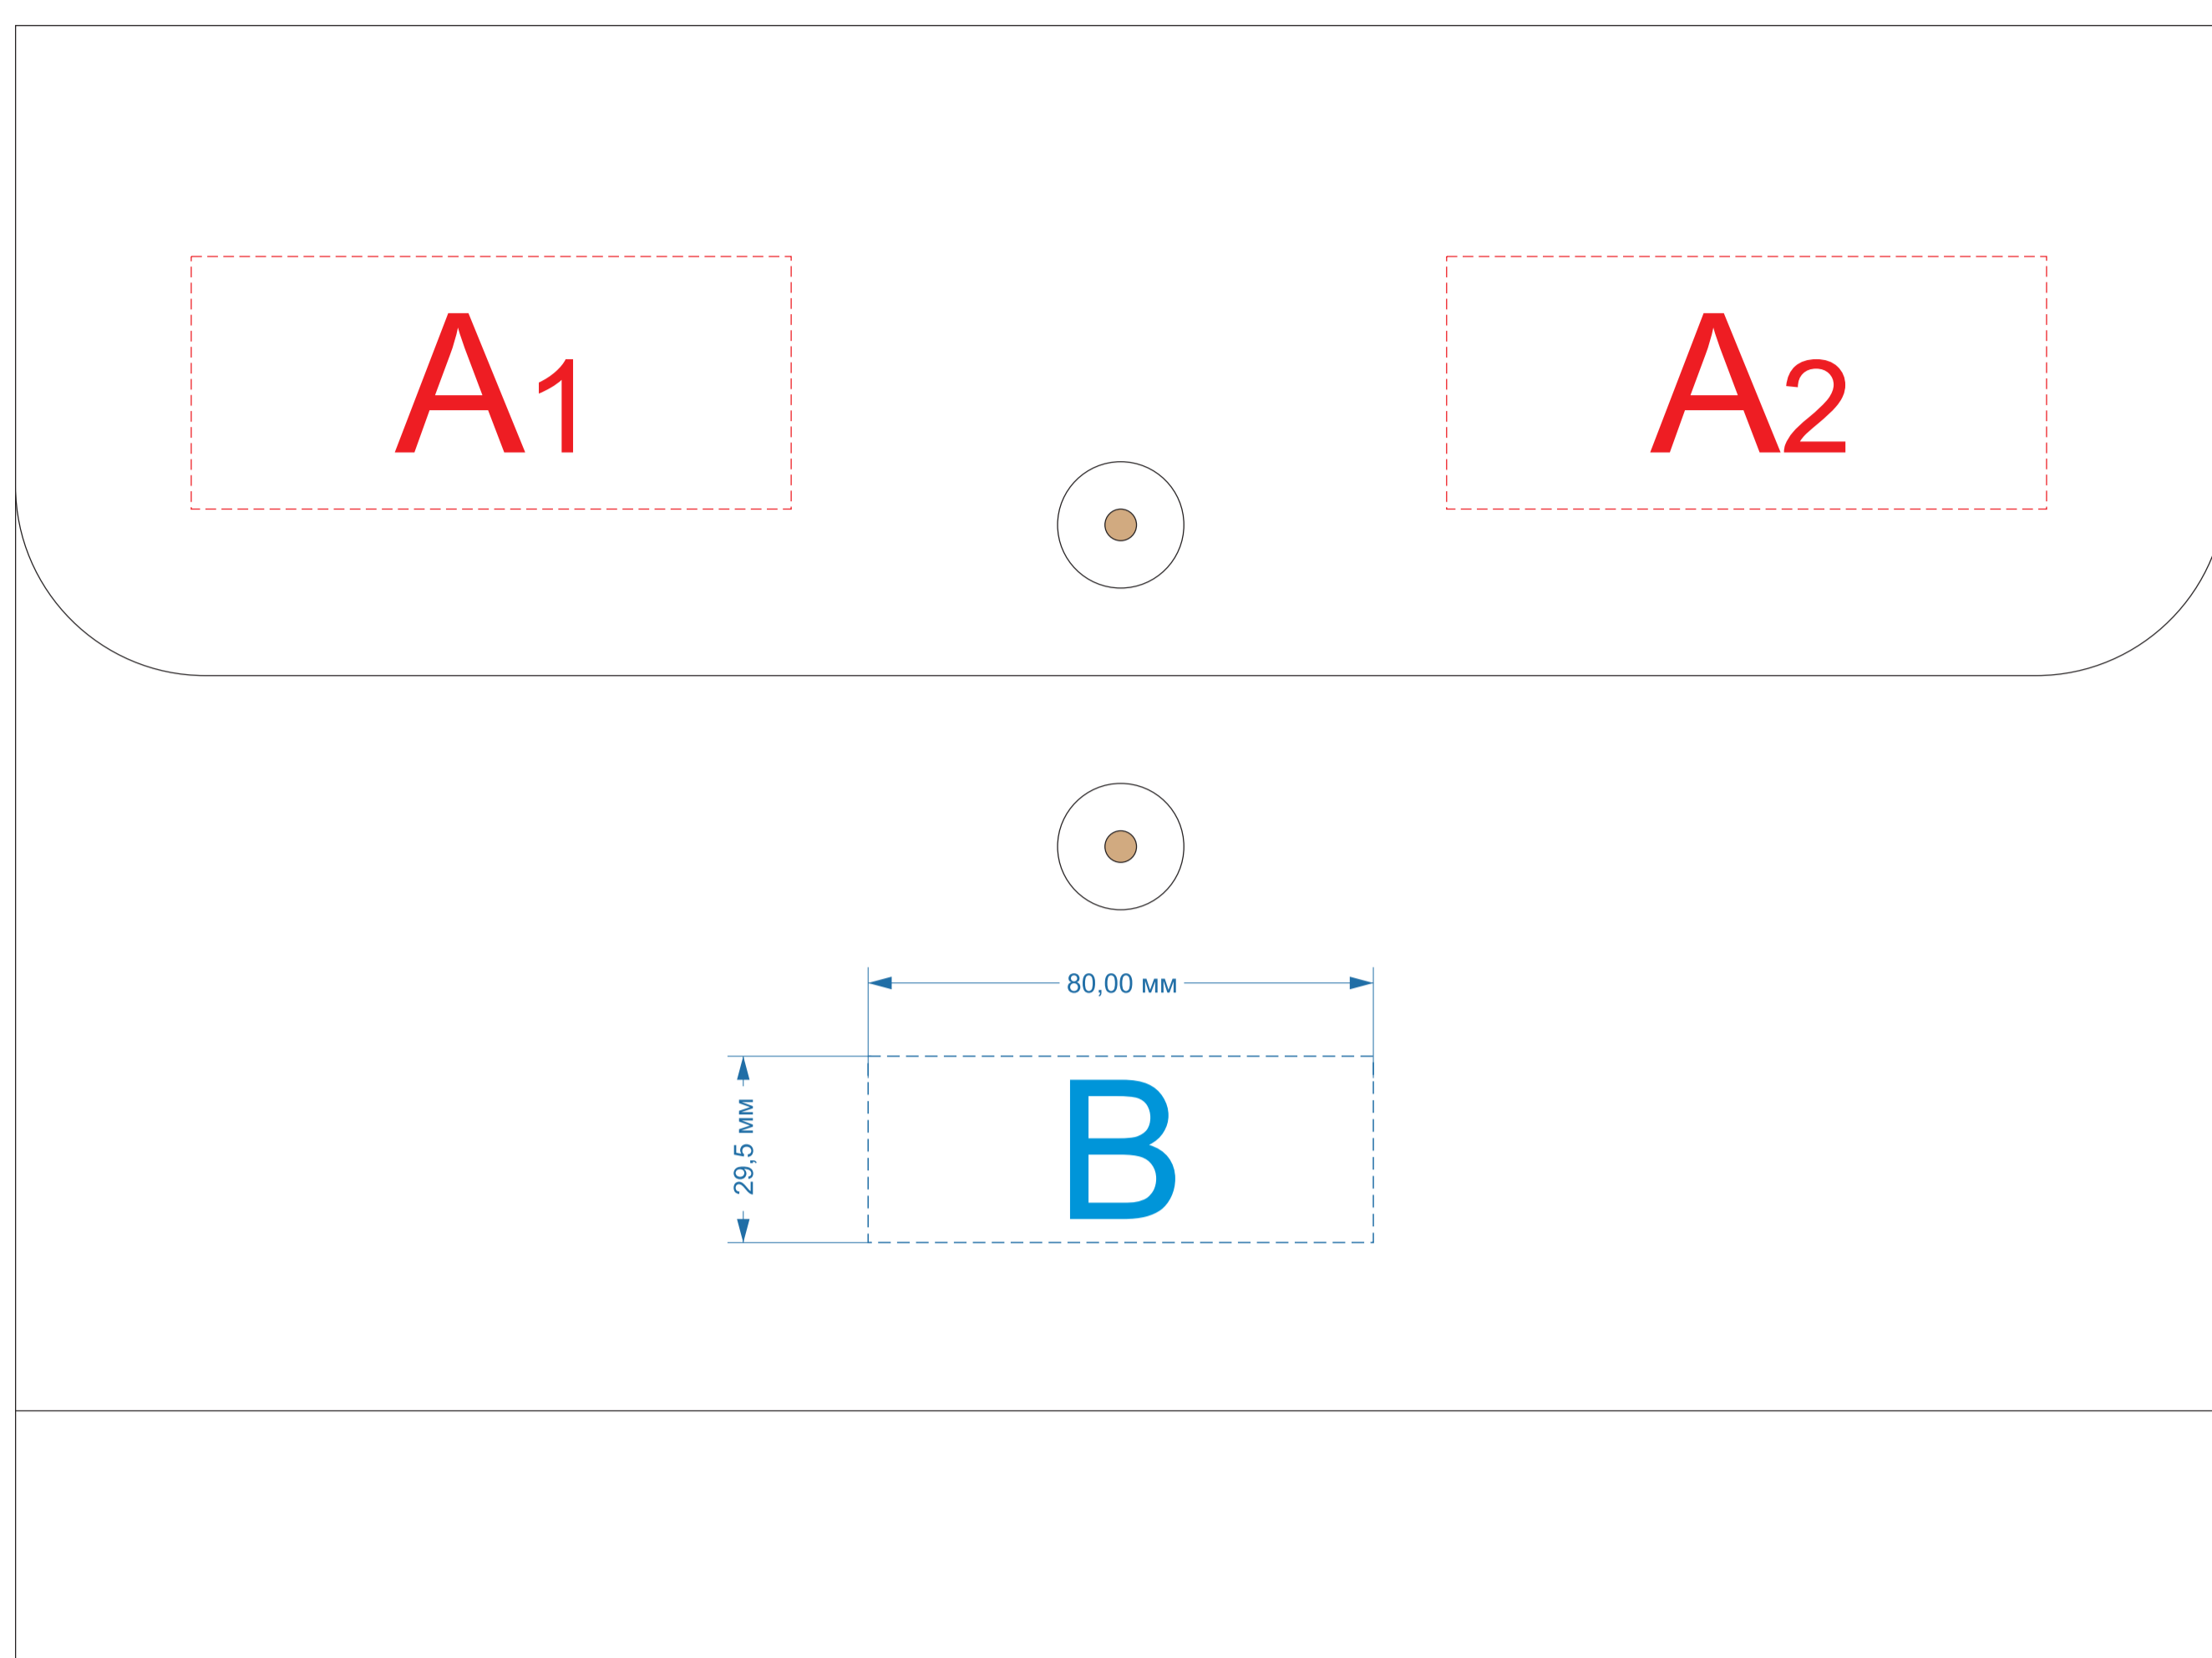

лицо

Внимание! Нанесение на данном изделии возможно при тираже от 30 шт.

A	Вид нанесения	Макс площадь (Ш*В)
	Тиснение блинт (производство Оазис)	95x40мм
B	Вид нанесения	Макс площадь (Ш*В)
	Тиснение (в момент кроя, на стороне поставщика)	80x29.5мм

масштаб 1:2