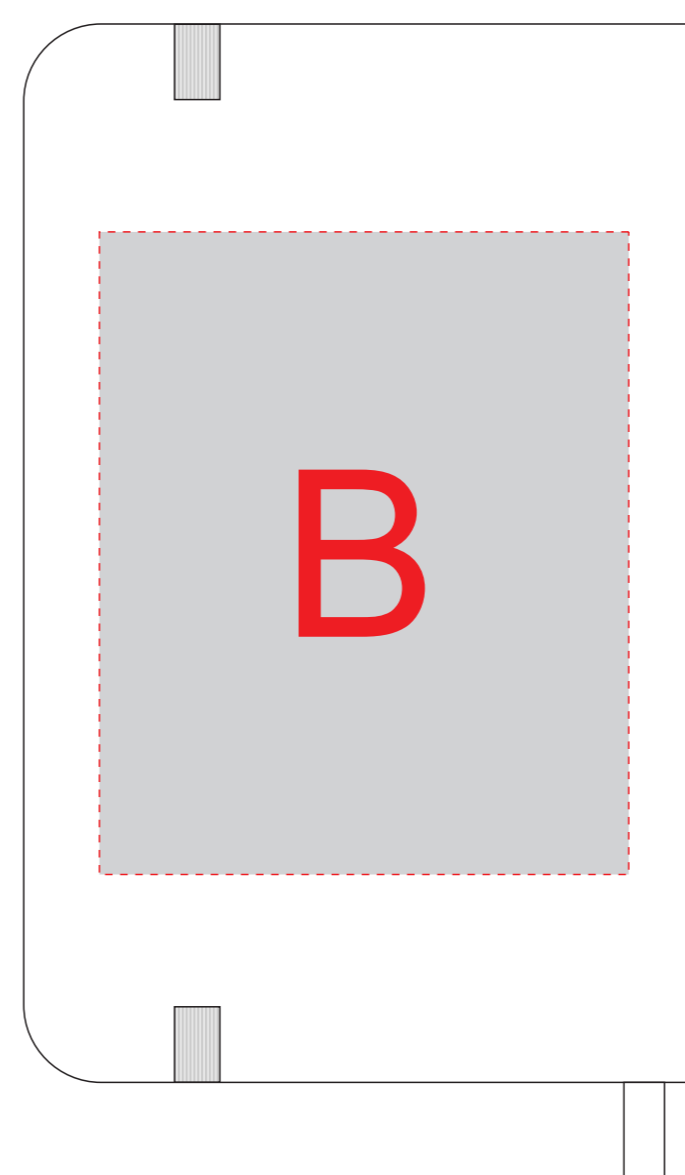

Арт. 106905

лицо

оборот

Внимание! При УФ печати краска проваливается в структуру поверхности

A	Вид нанесения	Макс площадь (Ш*В)
	Тиснение	70x95мм
	Трафаретная печать (1+0)	55x100мм
	Уф печать	70x120мм

B	Вид нанесения	Макс площадь (Ш*В)
	Тиснение	70x85мм