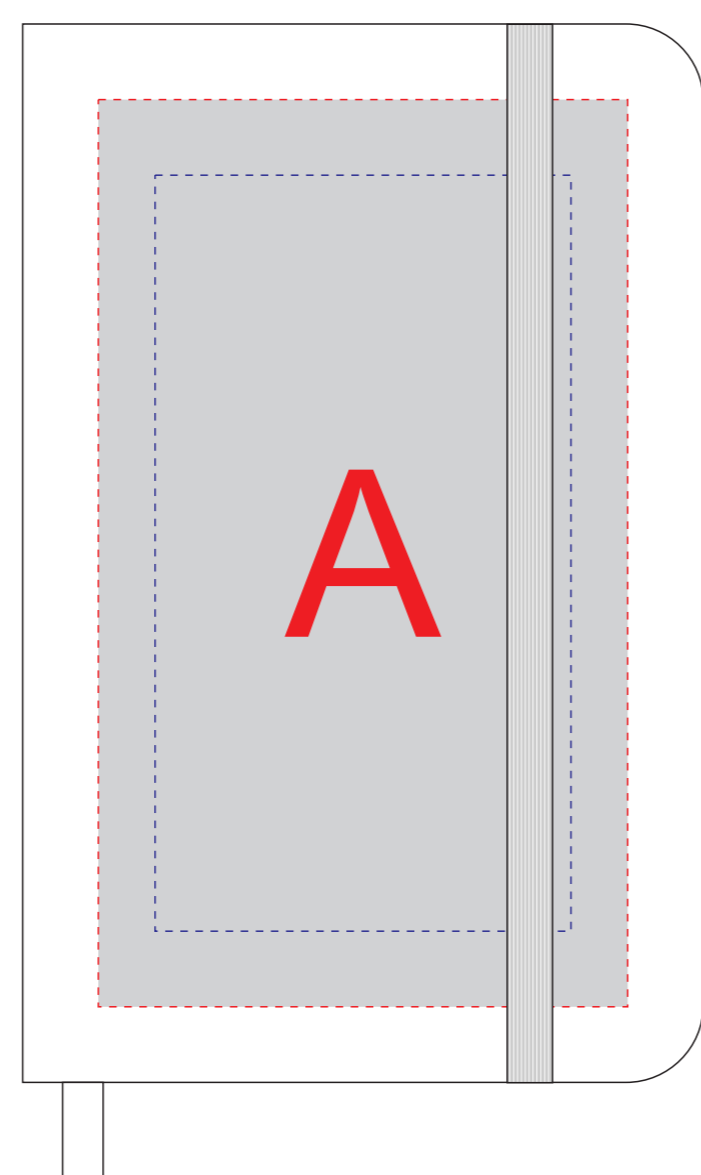

Арт. 106905

лицо

оборот

Внимание! При УФ печати краска проваливается в структуру поверхности

A	Вид нанесения	Макс площадь (Ш*В)
	Тиснение	70x95мм
	Трафаретная печать (1+0)	55x100мм
	Уф печать	70x120мм

B	Вид нанесения	Макс площадь (Ш*В)
	Тиснение	70x85мм