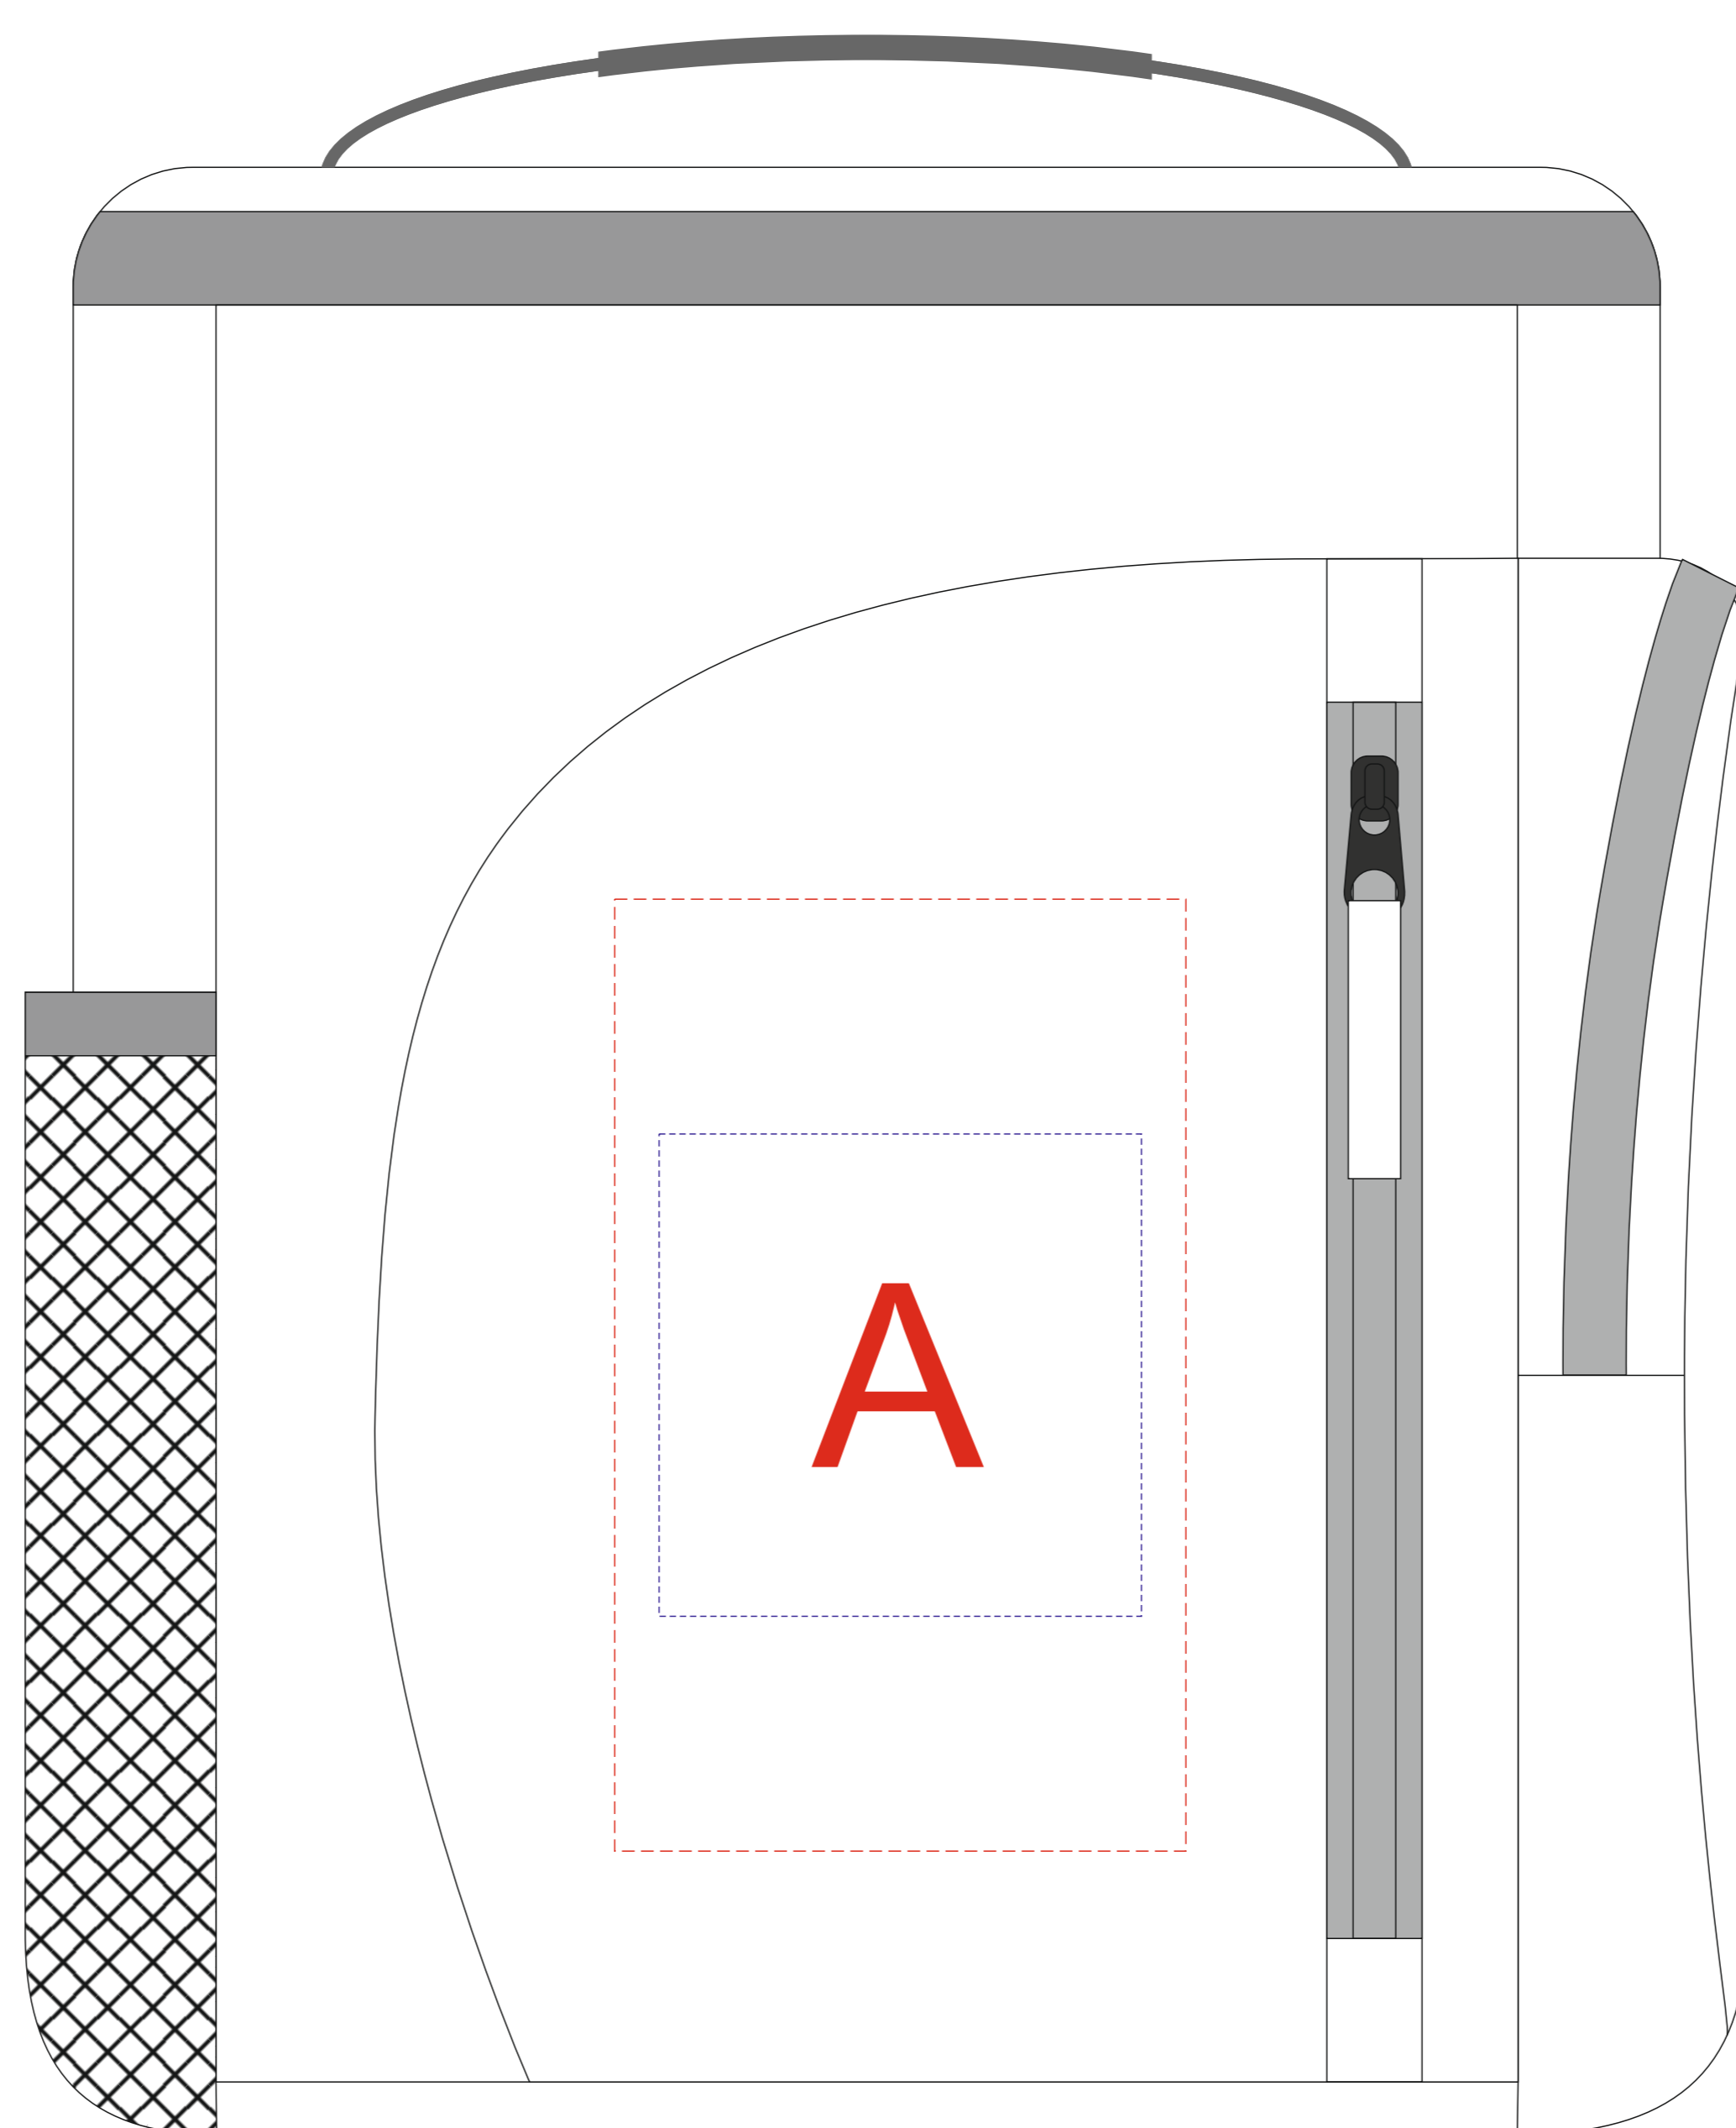

Арт. 88711

вид спереди (карман)

A	Вид нанесения	Макс площадь (Ш*В)
	Термотрансфер	90x150мм
	Патч	76x76мм
	ПАТЧ 3D	75x75мм