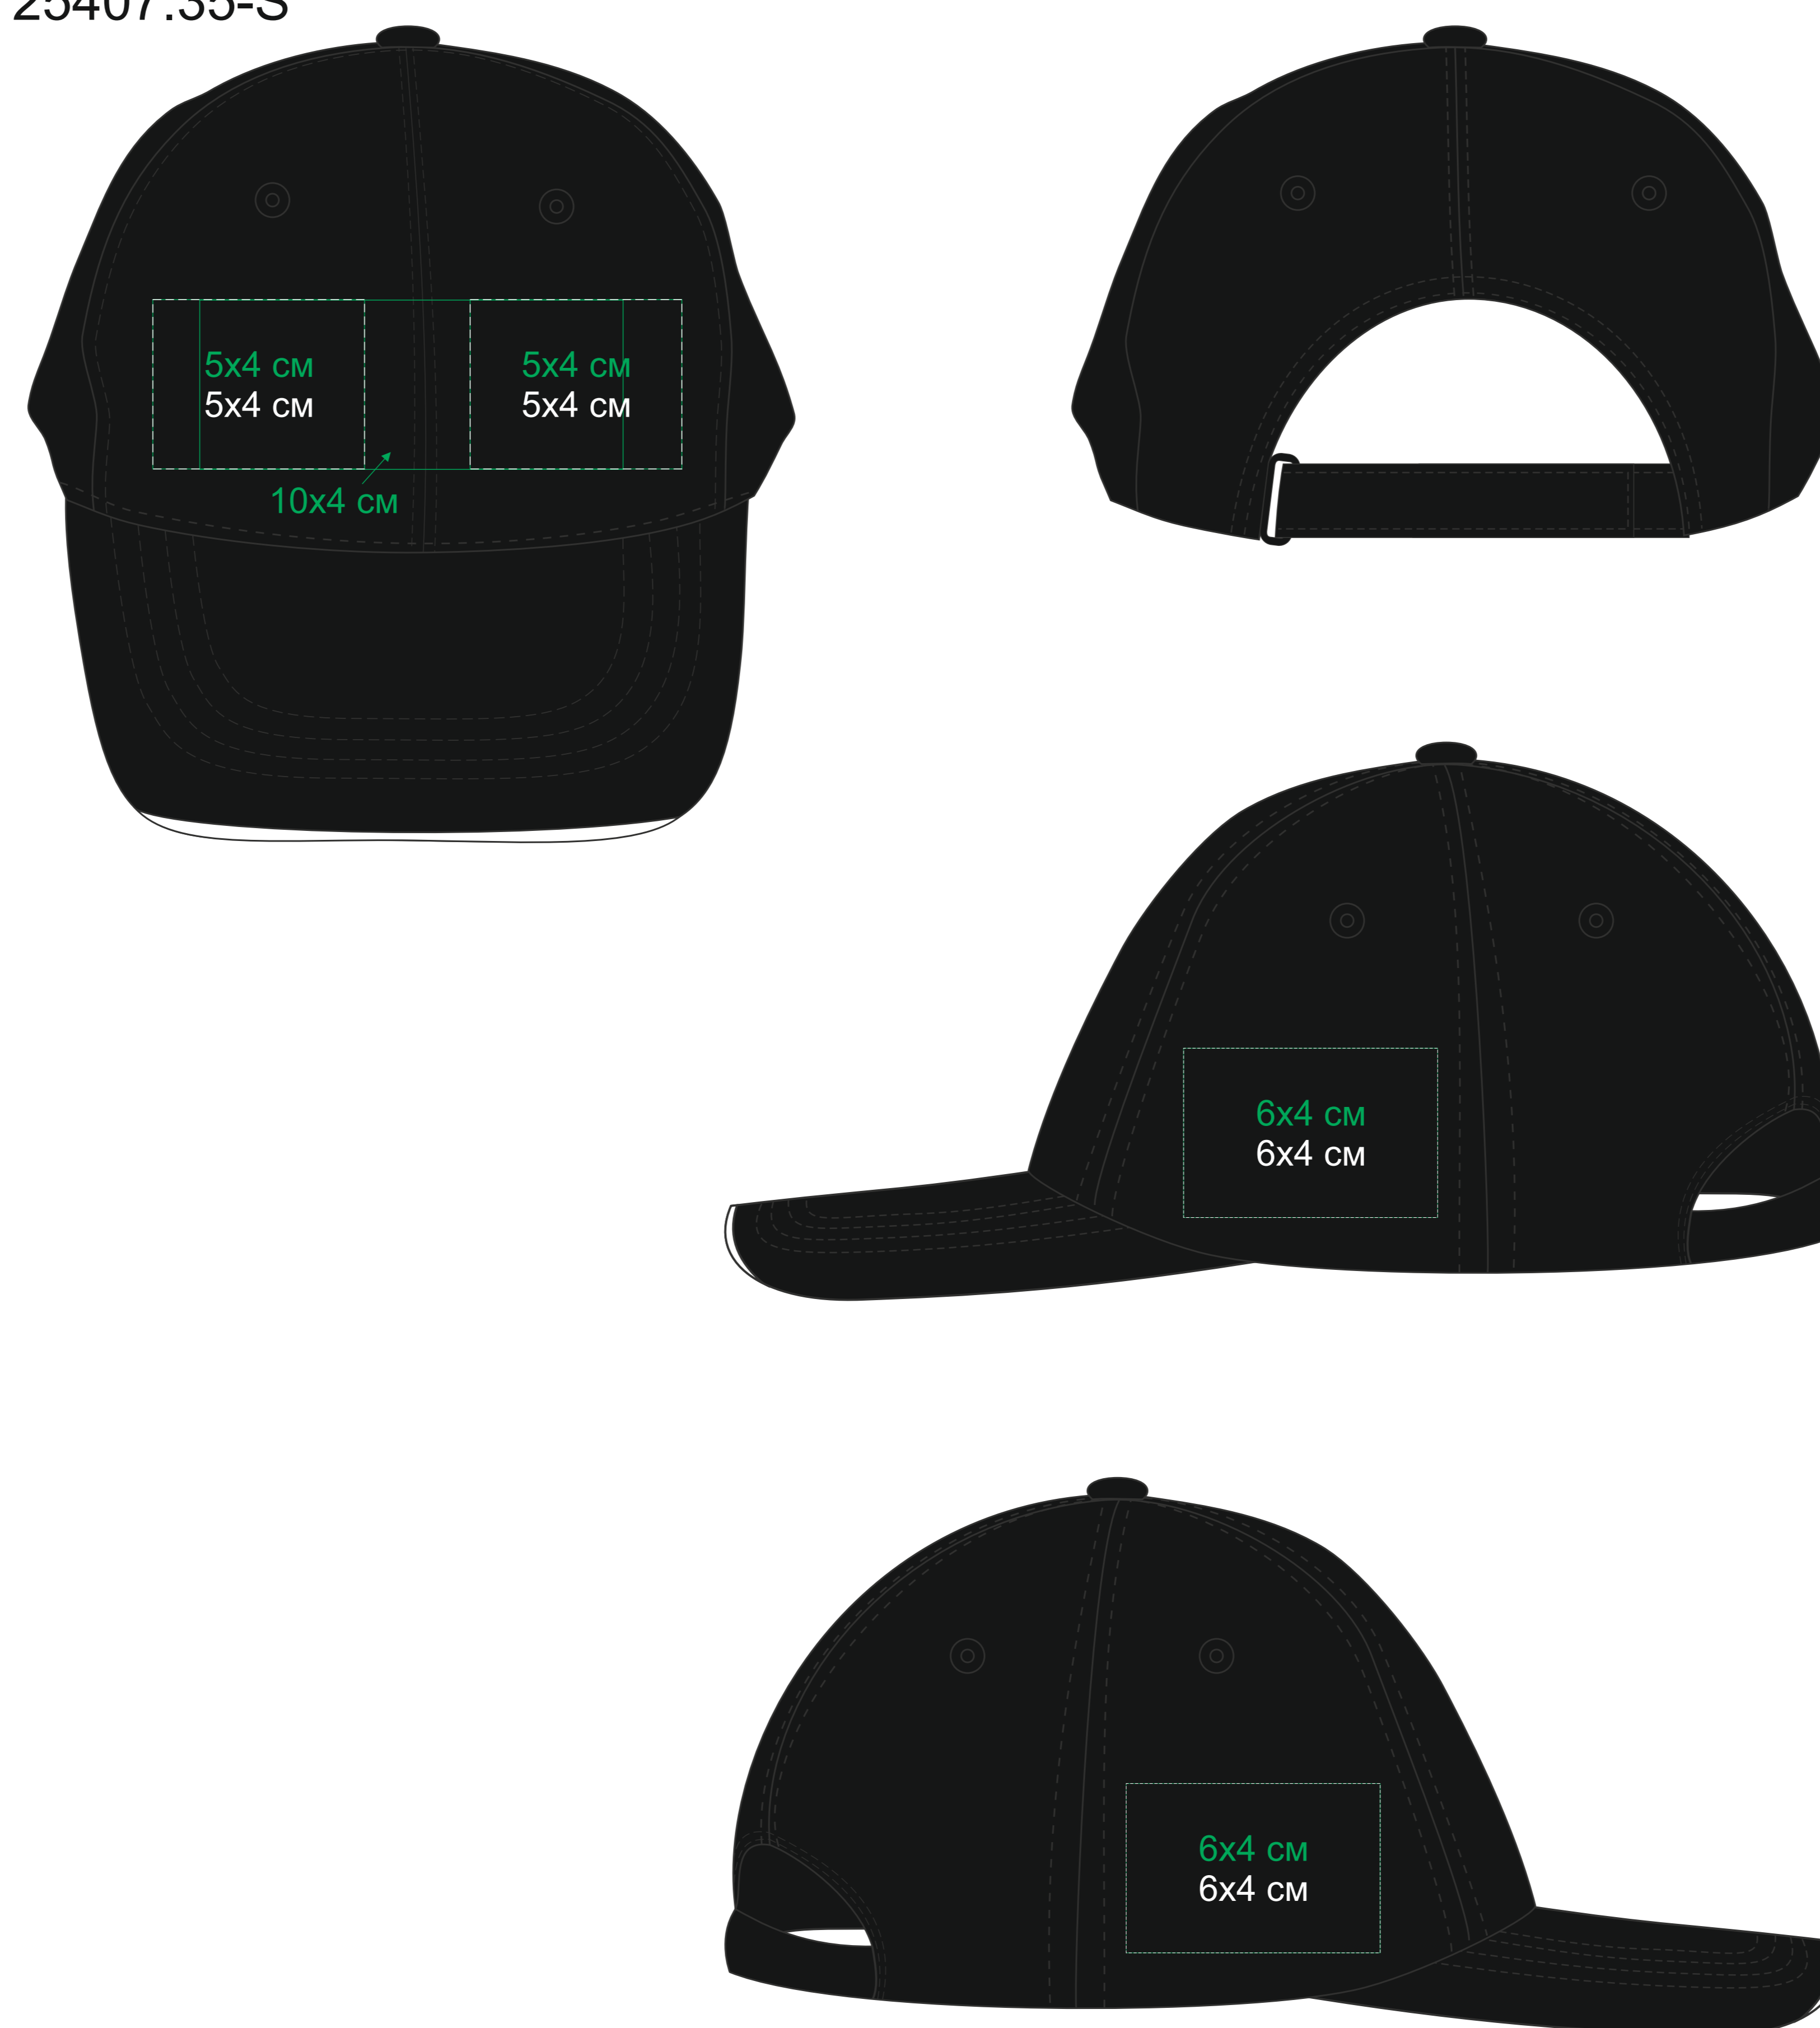

Бейсболка "ESTORIL", 6 клиньев, 25407-S

метод нанесения: вышивка, 3D вышивка (на лбу по центру возможно искажение стежков), вышивка шеврона, Термотрансфер, Термотрансфер DTF

25407.01-S

25407.25-S

25407.17-S

25407.08-S

25407.35-S

25407.29-S

25407.24-S

25407.13-S

25407.30-S