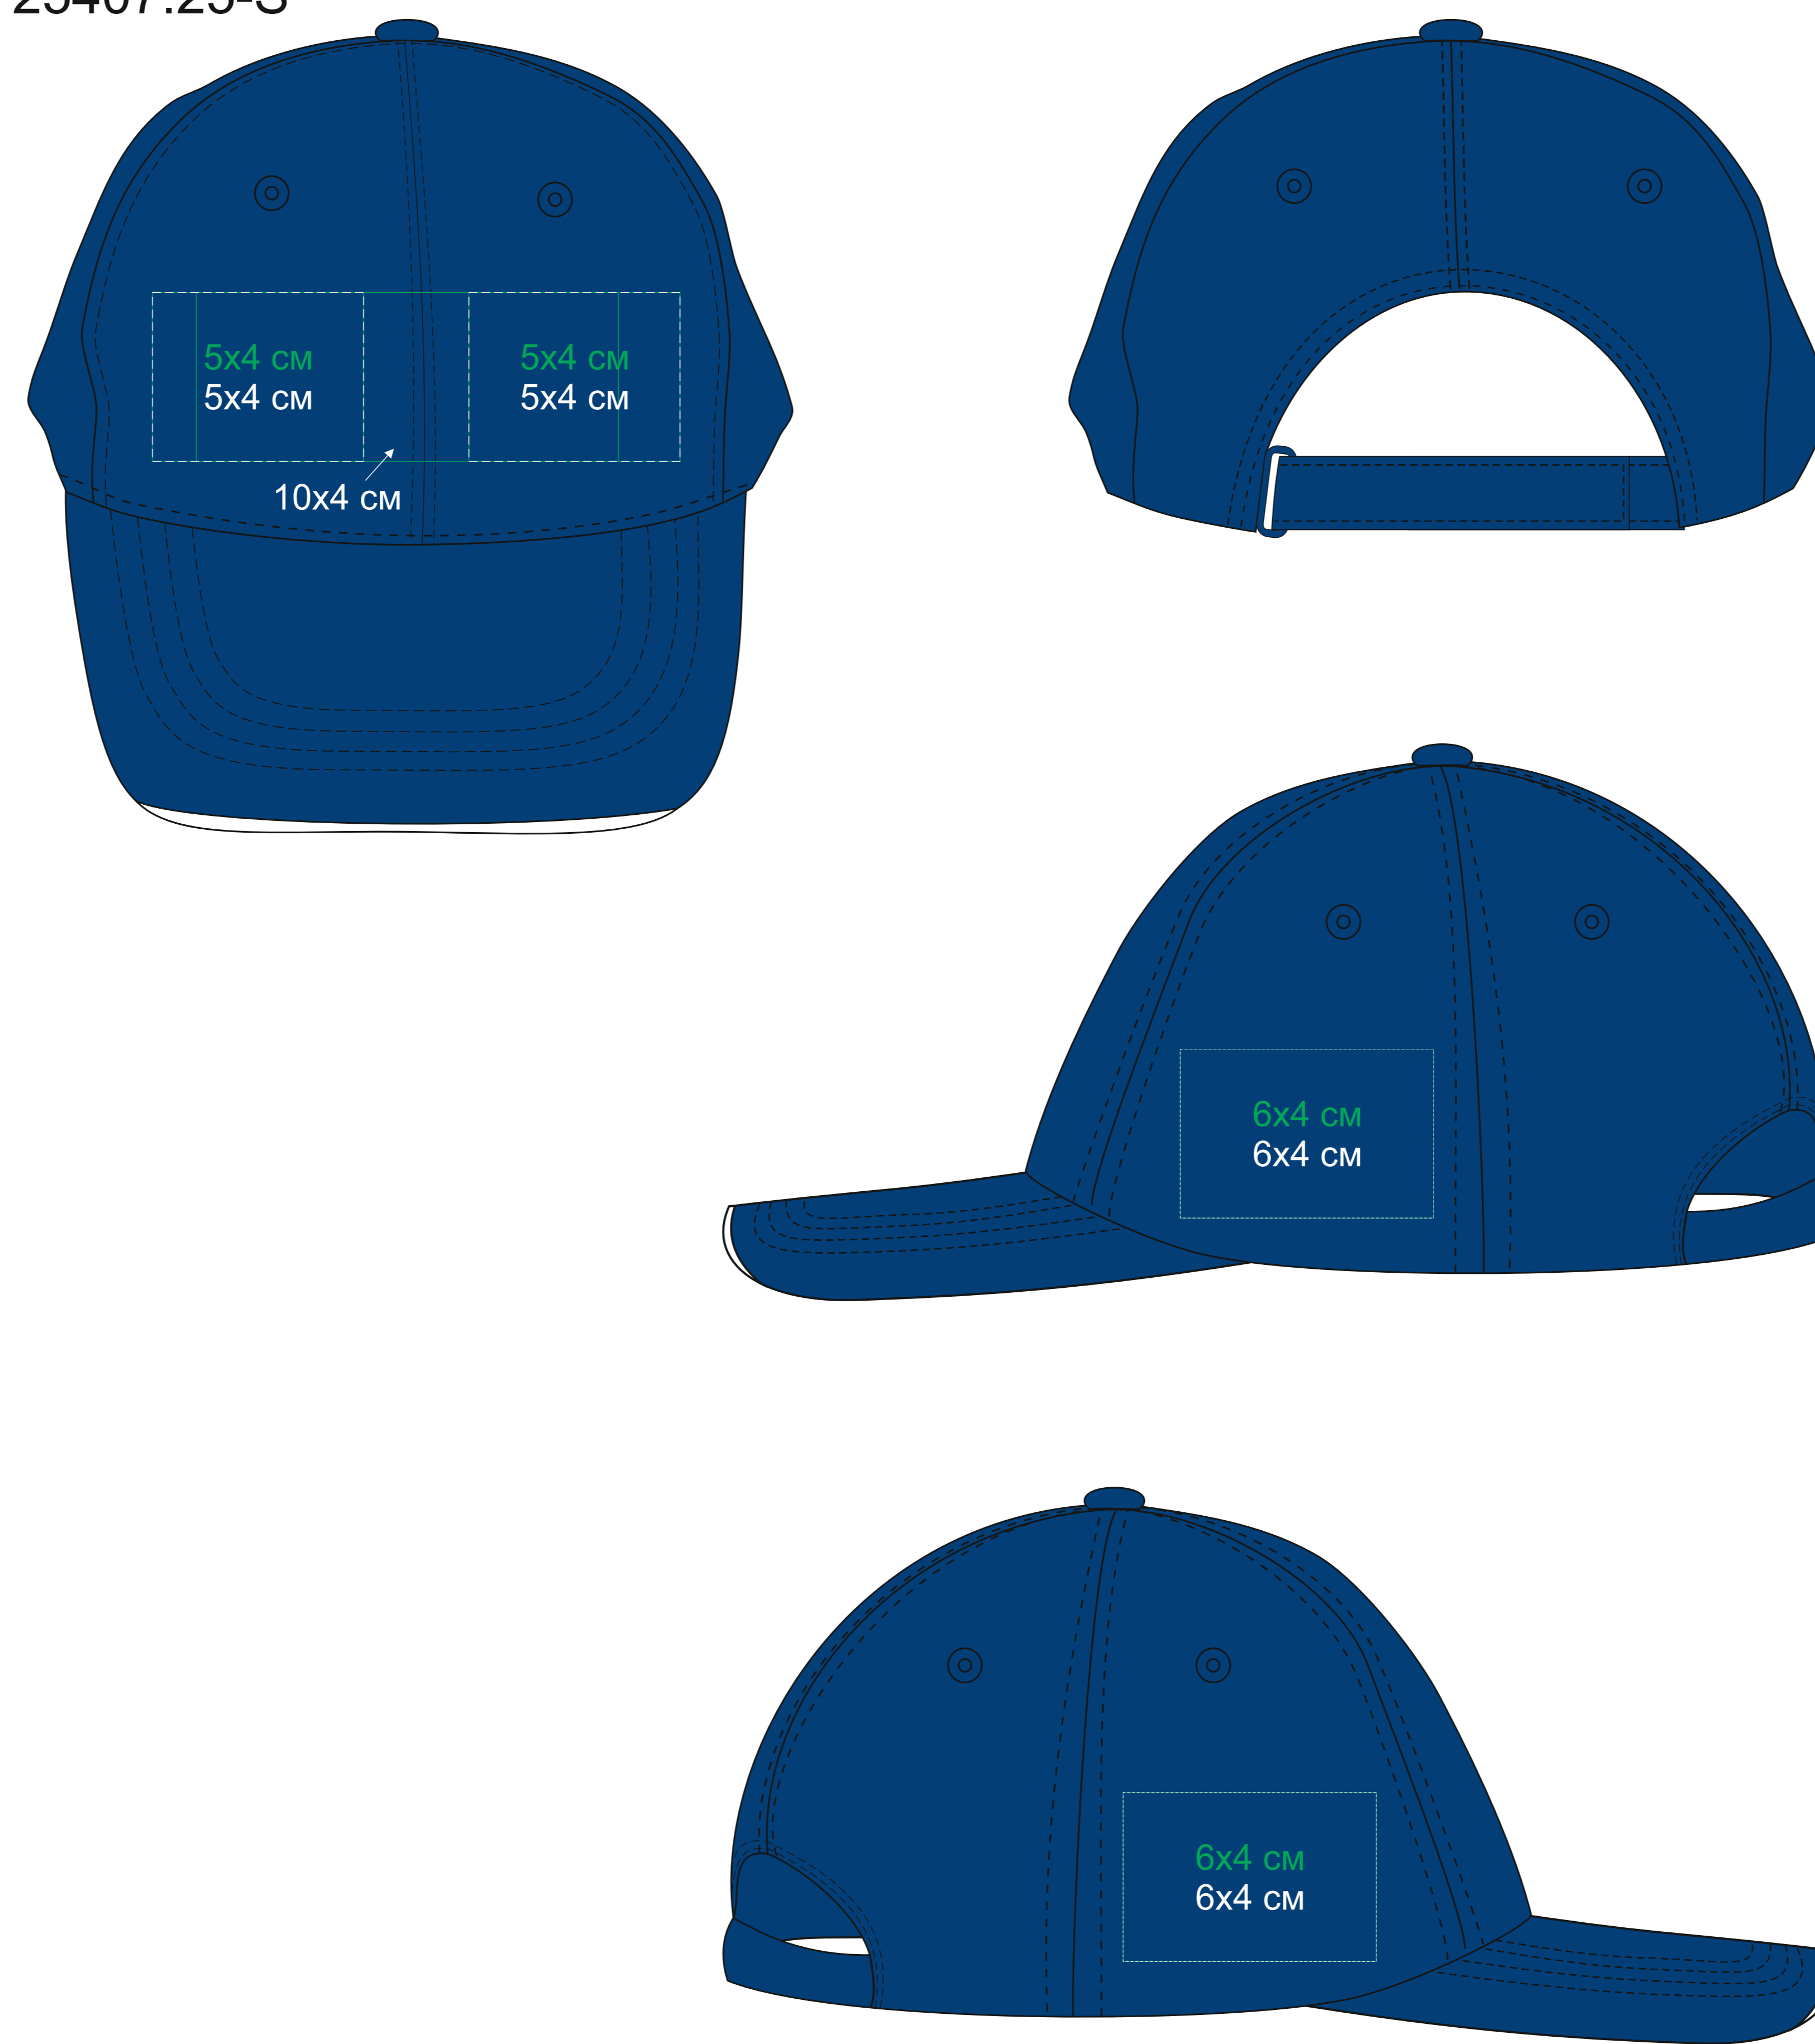

Бейсболка "ESTORIL", 6 клиньев, 25407-S

метод нанесения: вышивка, 3D вышивка (на лбу по центру возможно искажение стежков), вышивка шеврона, Термотрансфер, Термотрансфер DTF

25407.01-S

25407.25-S

25407.17-S

25407.08-S

25407.35-S

25407.29-S

25407.24-S

25407.13-S

25407.30-S