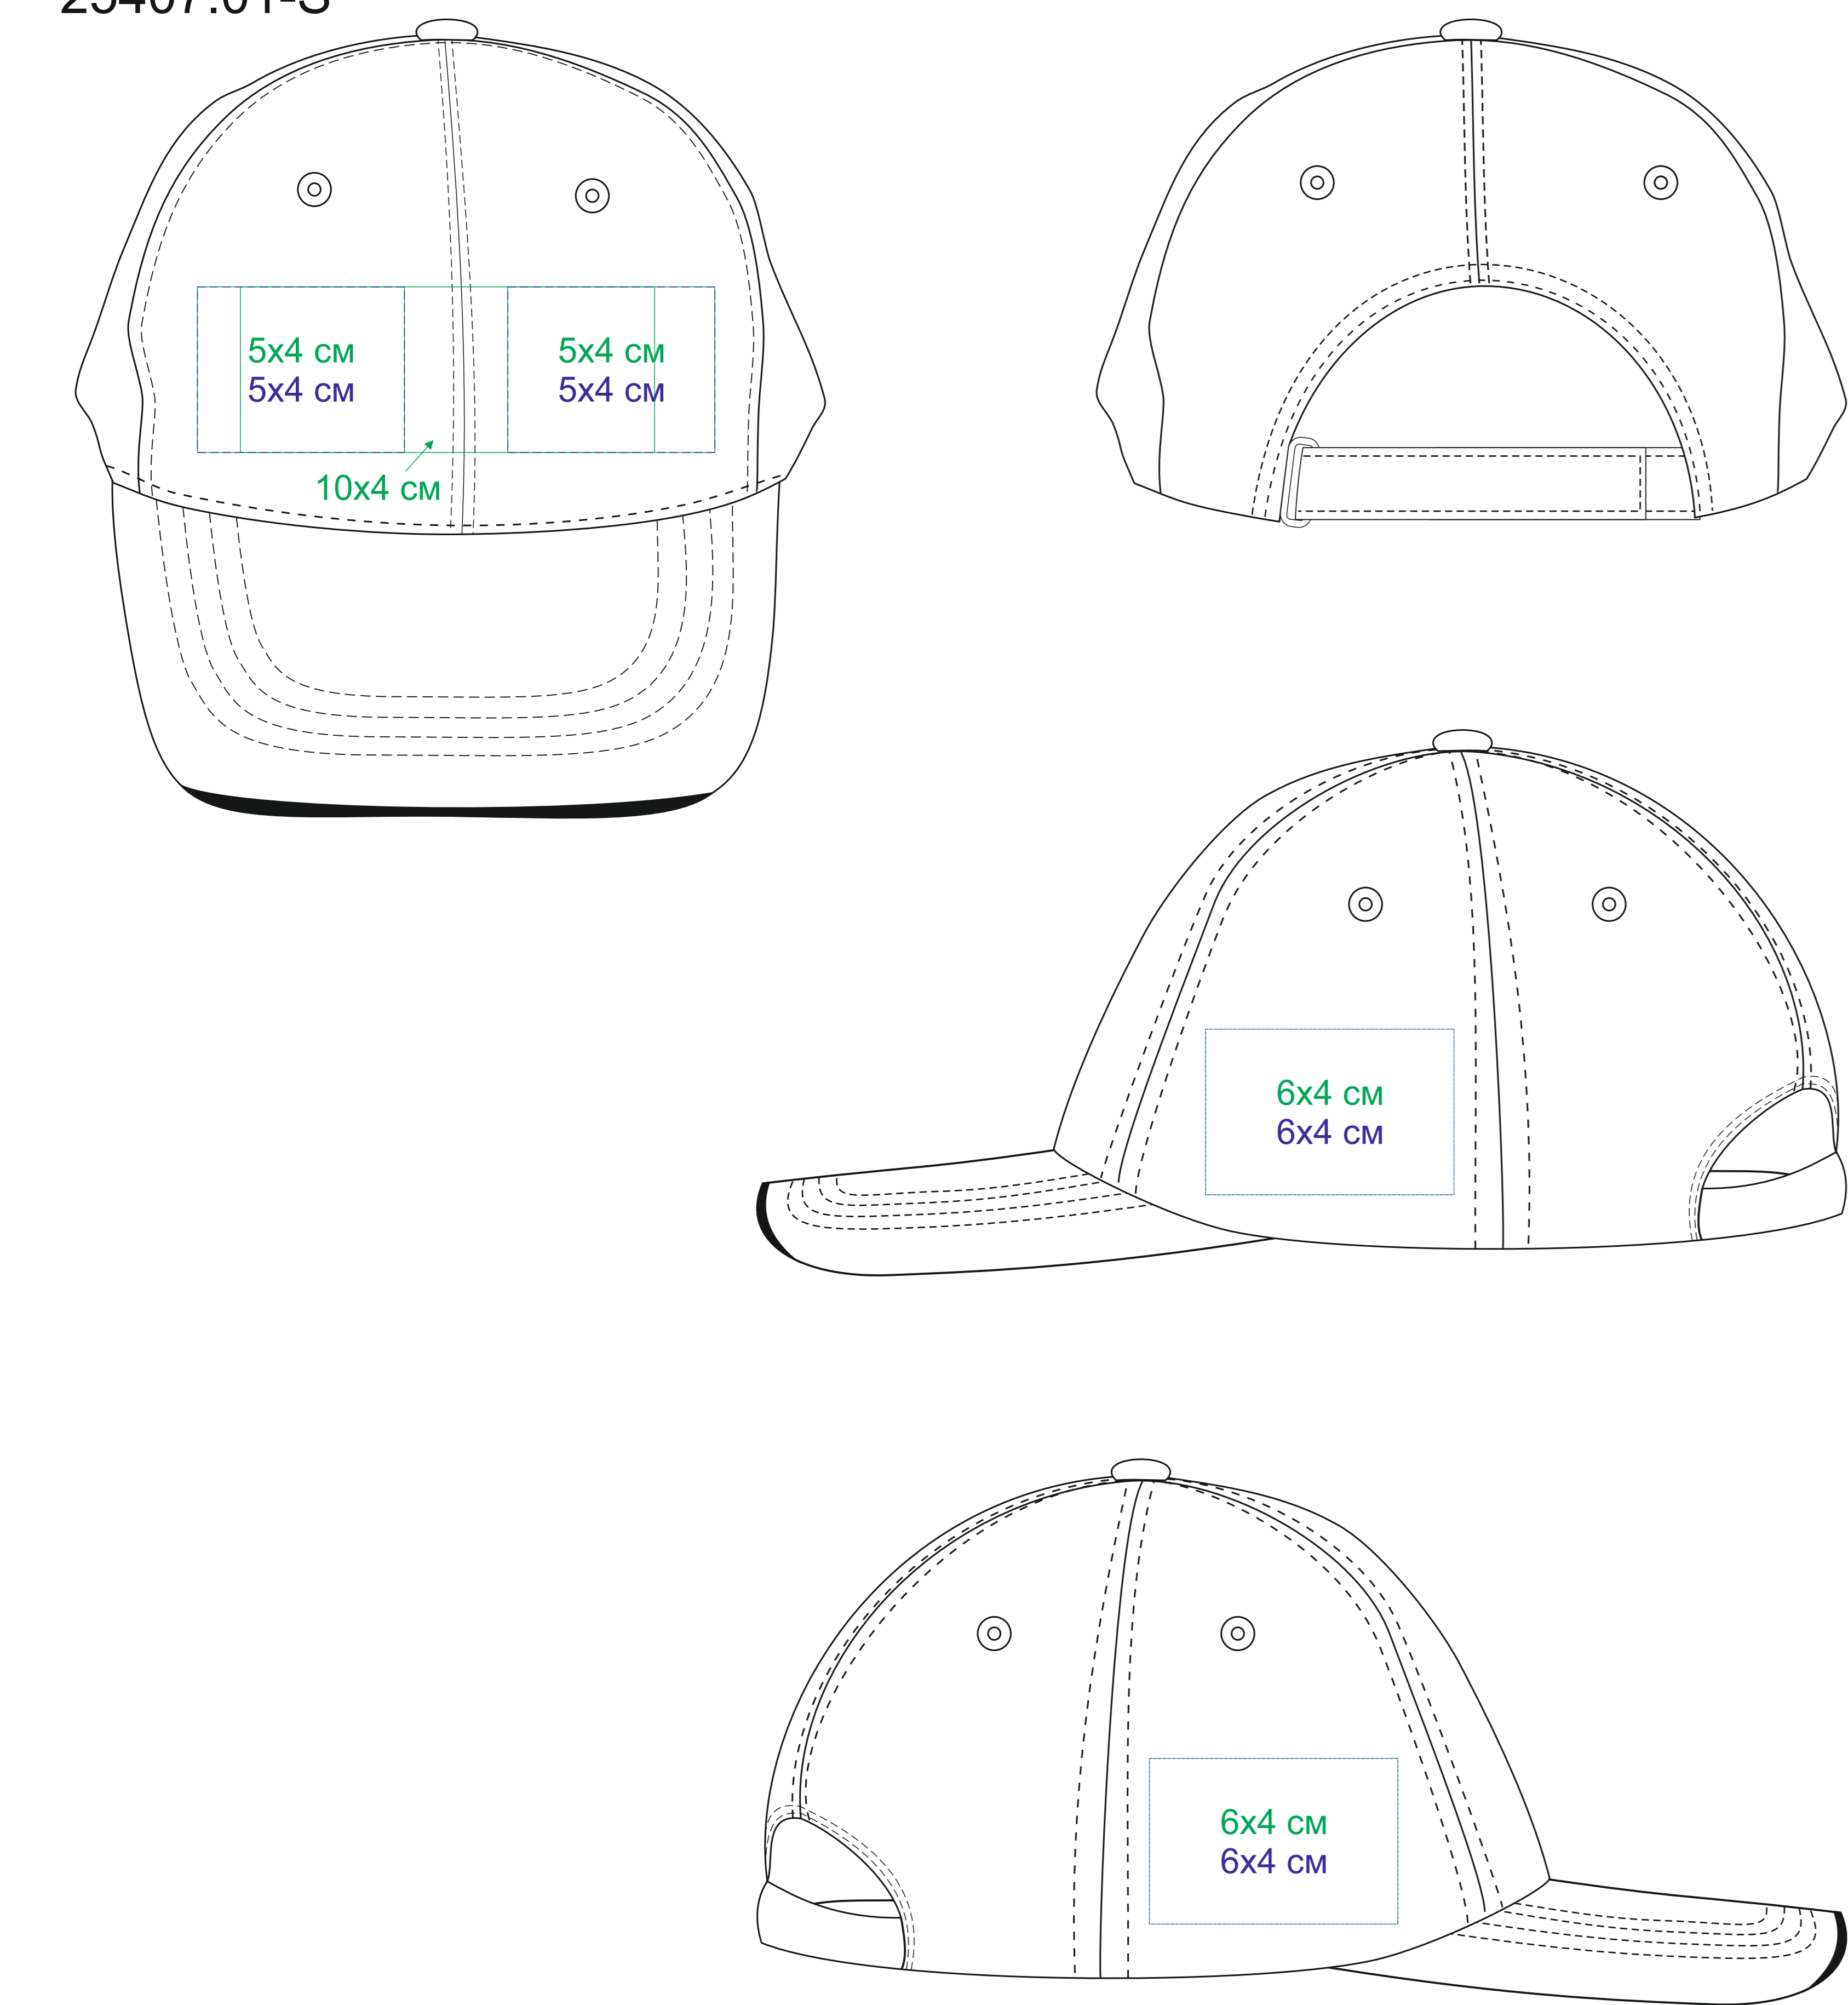

Бейсболка "ESTORIL", 6 клиньев, 25407-S

метод нанесения: вышивка, 3D вышивка (на лбу по центру возможно искажение стежков), вышивка шеврона, Термотрансфер, Термотрансфер DTF

25407.01-S

25407.25-S

25407.17-S

25407.08-S

25407.35-S

25407.29-S

25407.24-S

25407.13-S

25407.30-S