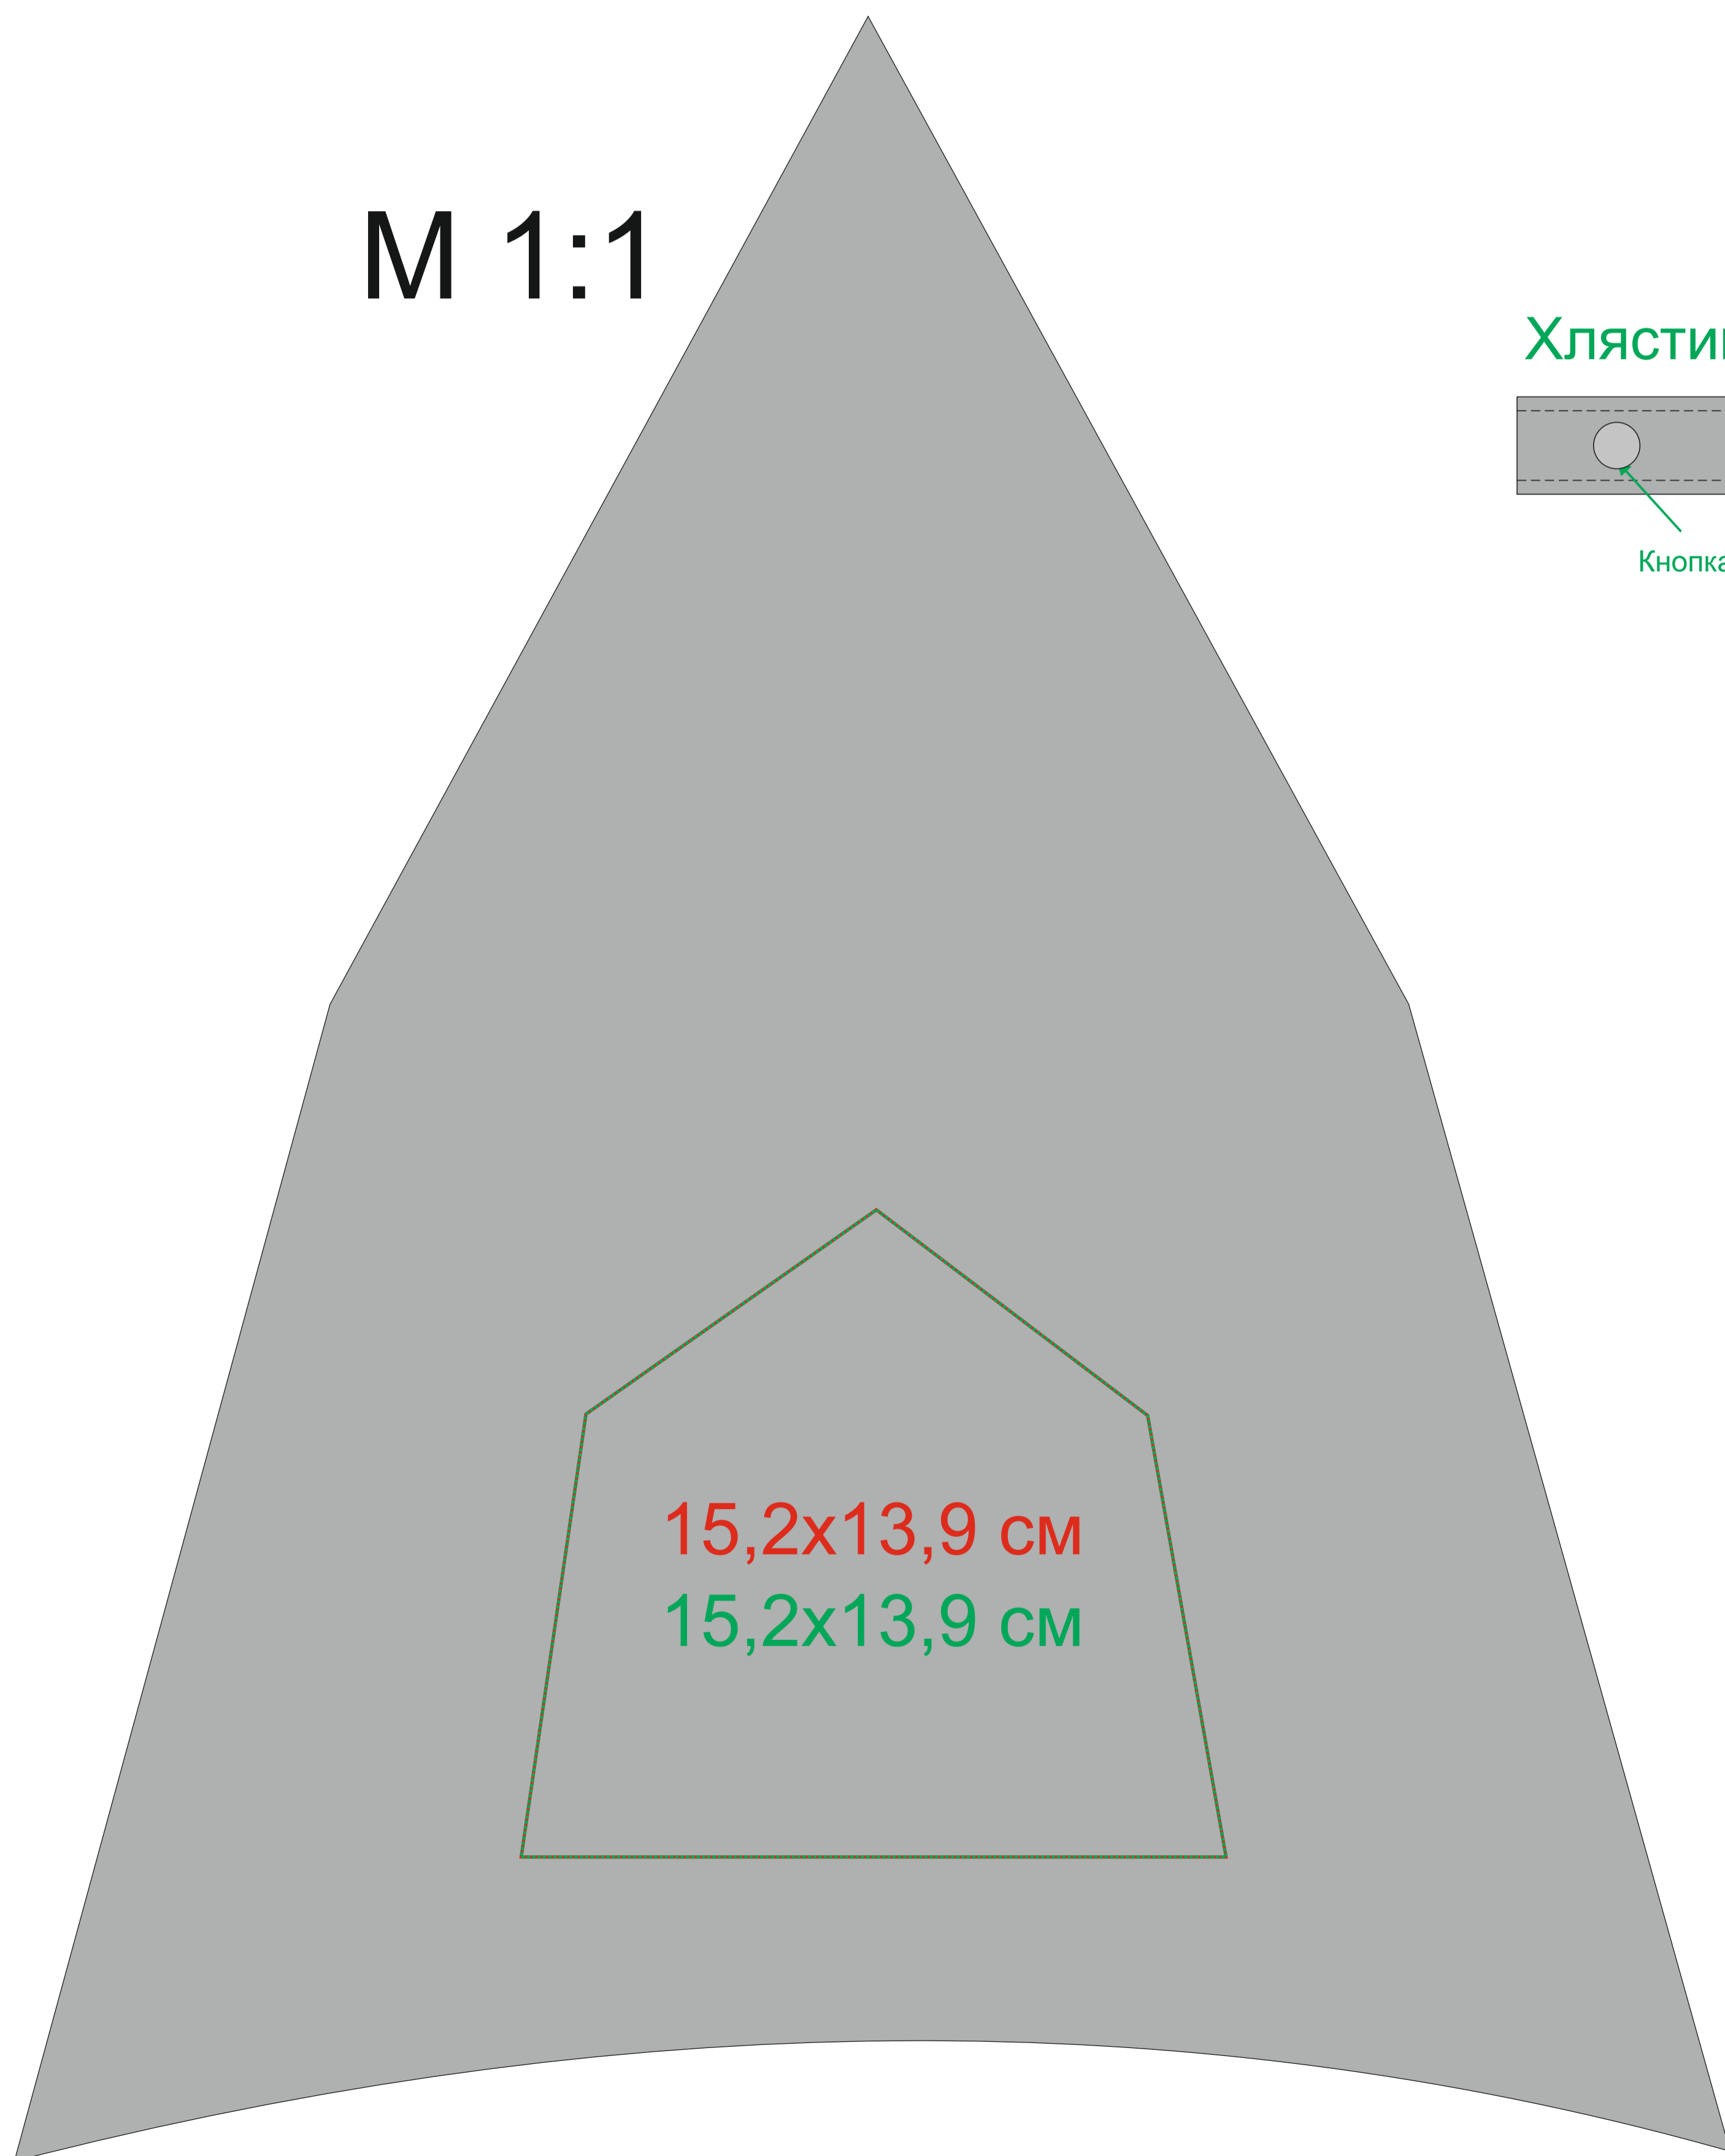

# Зонт складной "Reflect", полуавтомат, светоотражающий серый

арт.16815

Метод нанесения: Термотрансфер, Термотрансфер DTF, Шелкография (max в 1 цвет - золото, серебро, чёрный), Уф-DTF

В термотрансфере и термотрансфере DTF будут замятия при складывании зонта

М 1:1

Рукоять зонта

Чехол

Лицо

разрез

шов

Оборот

14x7 см