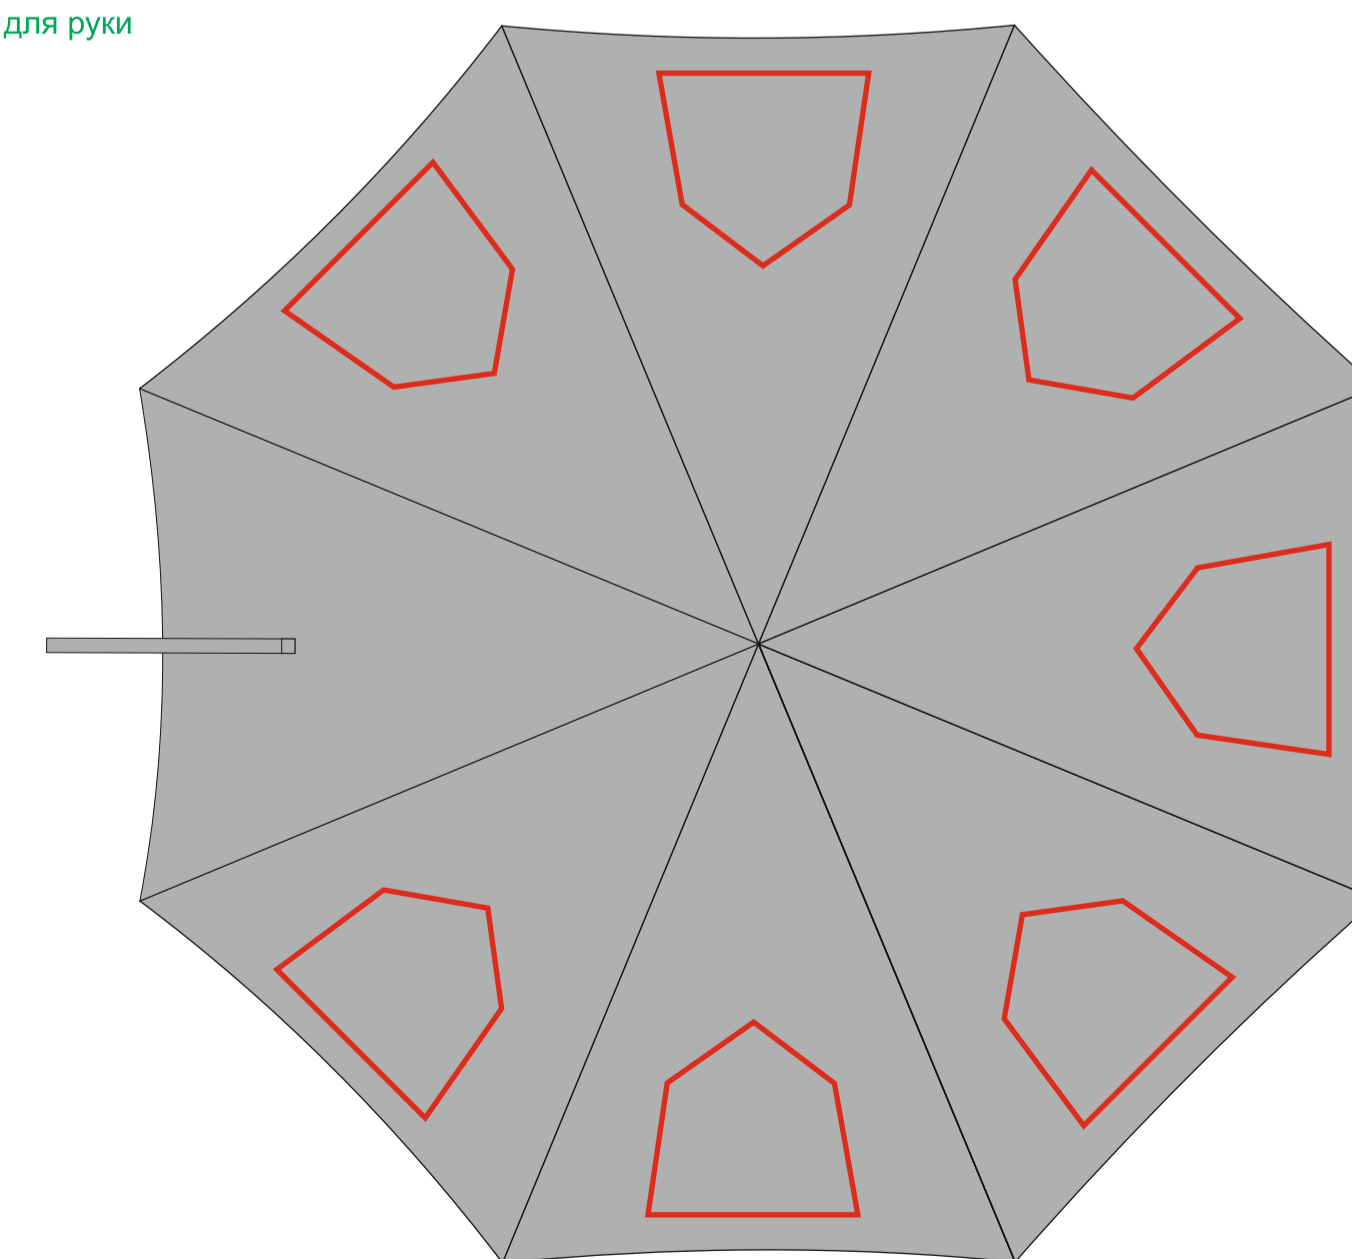

# Зонт складной "Reflect", полуавтомат, светоотражающий серый

арт.16815

Метод нанесения: Термотрансфер, Термотрансфер DTF, Шелкография (max в 1 цвет - золото, серебро, чёрный), Уф-DTF

В термотрансфере и термотрансфере DTF будут замятия при складывании зонта

М 1:1

Рукоять зонта

Чехол

Лицо

разрез

шов

Оборот

14x7 см