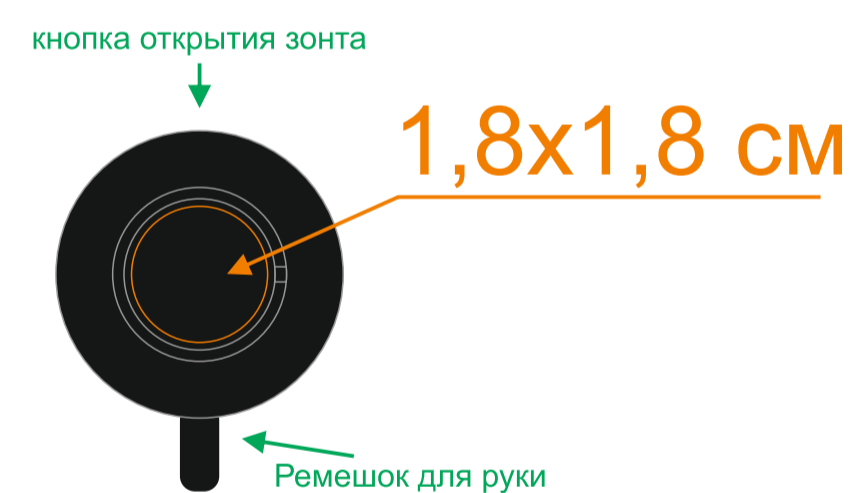

# Зонт складной "Reflect", полуавтомат, светоотражающий серый

арт.16815

Метод нанесения: Термотрансфер, Термотрансфер DTF, Шелкография (max в 1 цвет - золото, серебро, чёрный), Уф-DTF

В термотрансфере и термотрансфере DTF будут замятия при складывании зонта

М 1:1

Рукоять зонта

Чехол

Лицо

разрез

шов

Оборот

14x7 см