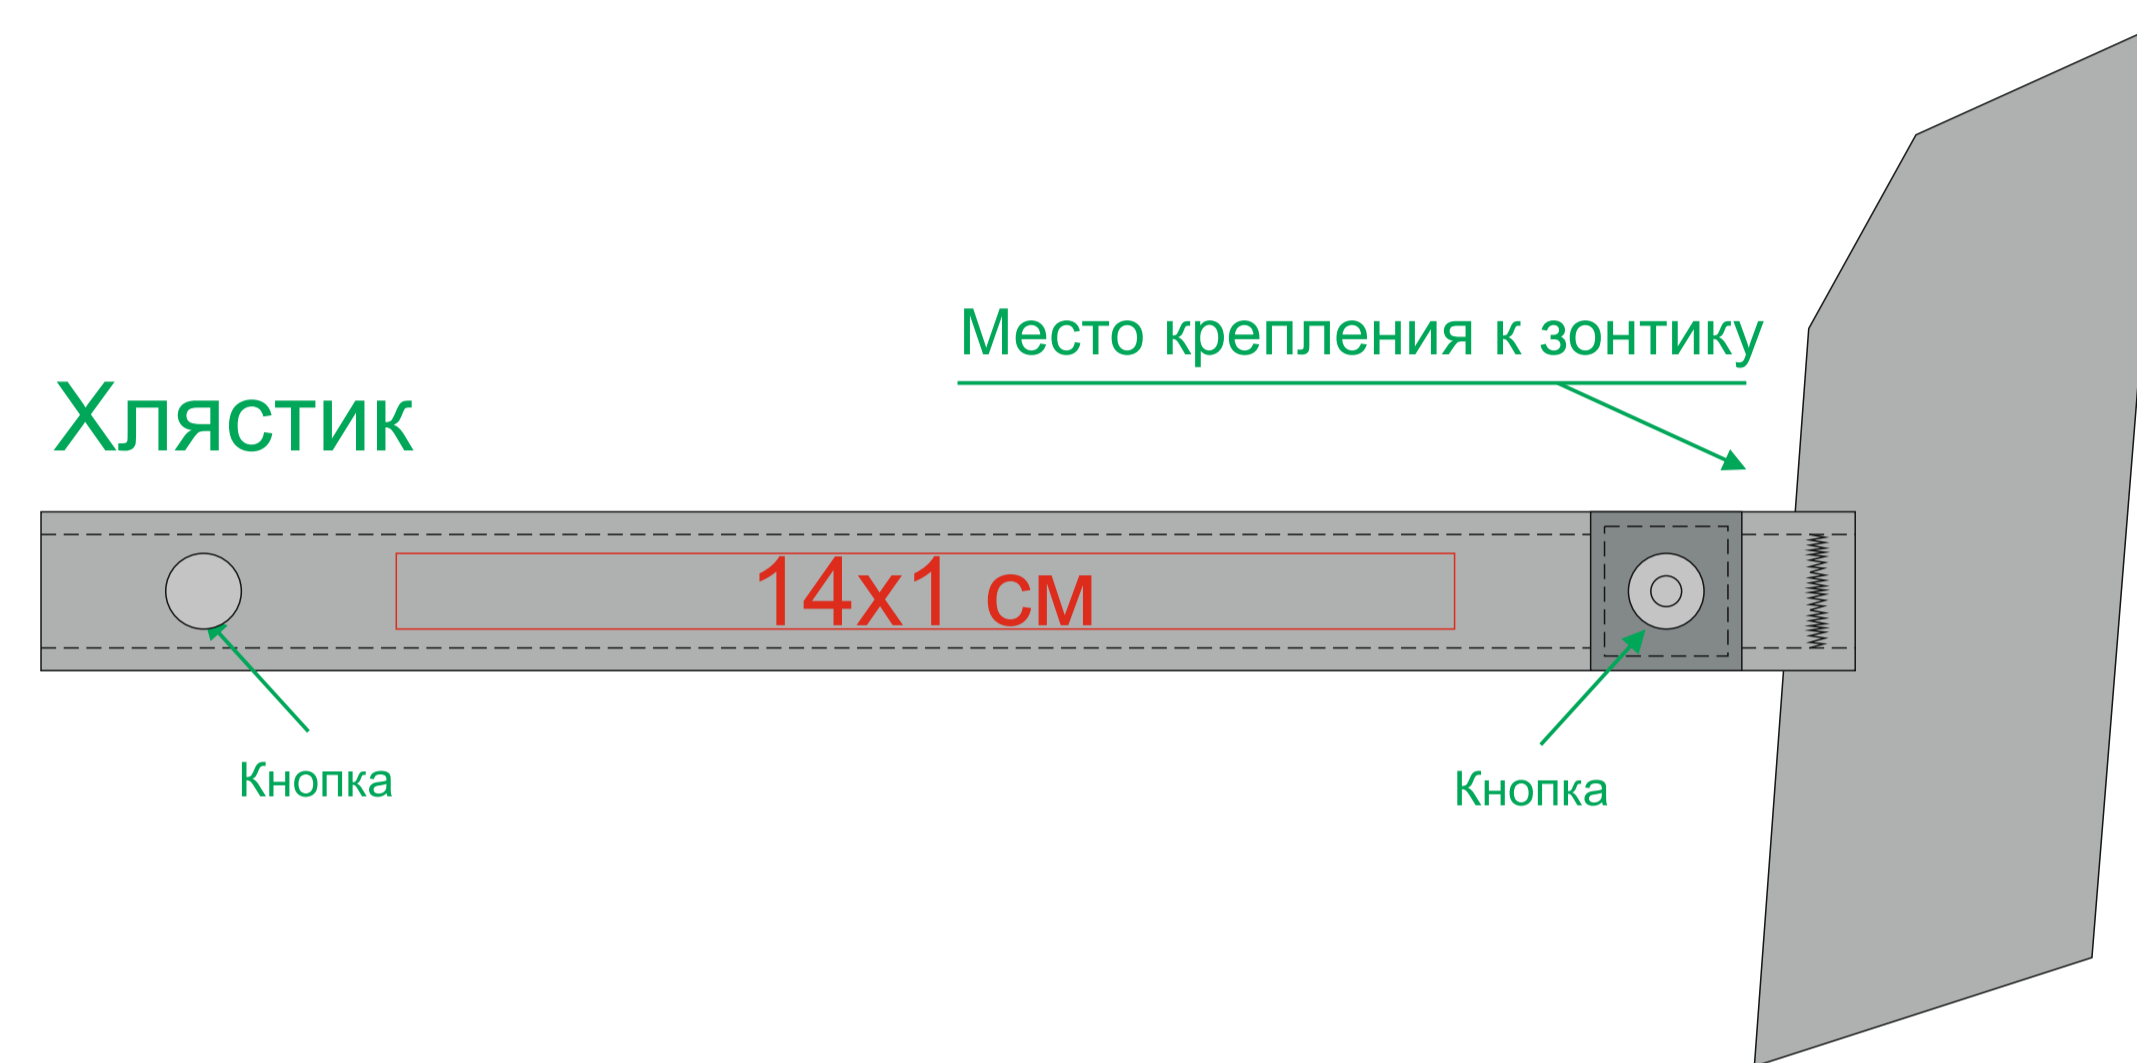

# Зонт складной "Reflect", полуавтомат, светоотражающий серый

арт.16815

Метод нанесения: Термотрансфер, Термотрансфер DTF, Шелкография (max в 1 цвет - золото, серебро, чёрный), Уф-DTF

В термотрансфере и термотрансфере DTF будут замятия при складывании зонта

М 1:1

Рукоять зонта

Чехол

Лицо

разрез

шов

Оборот

14x7 см