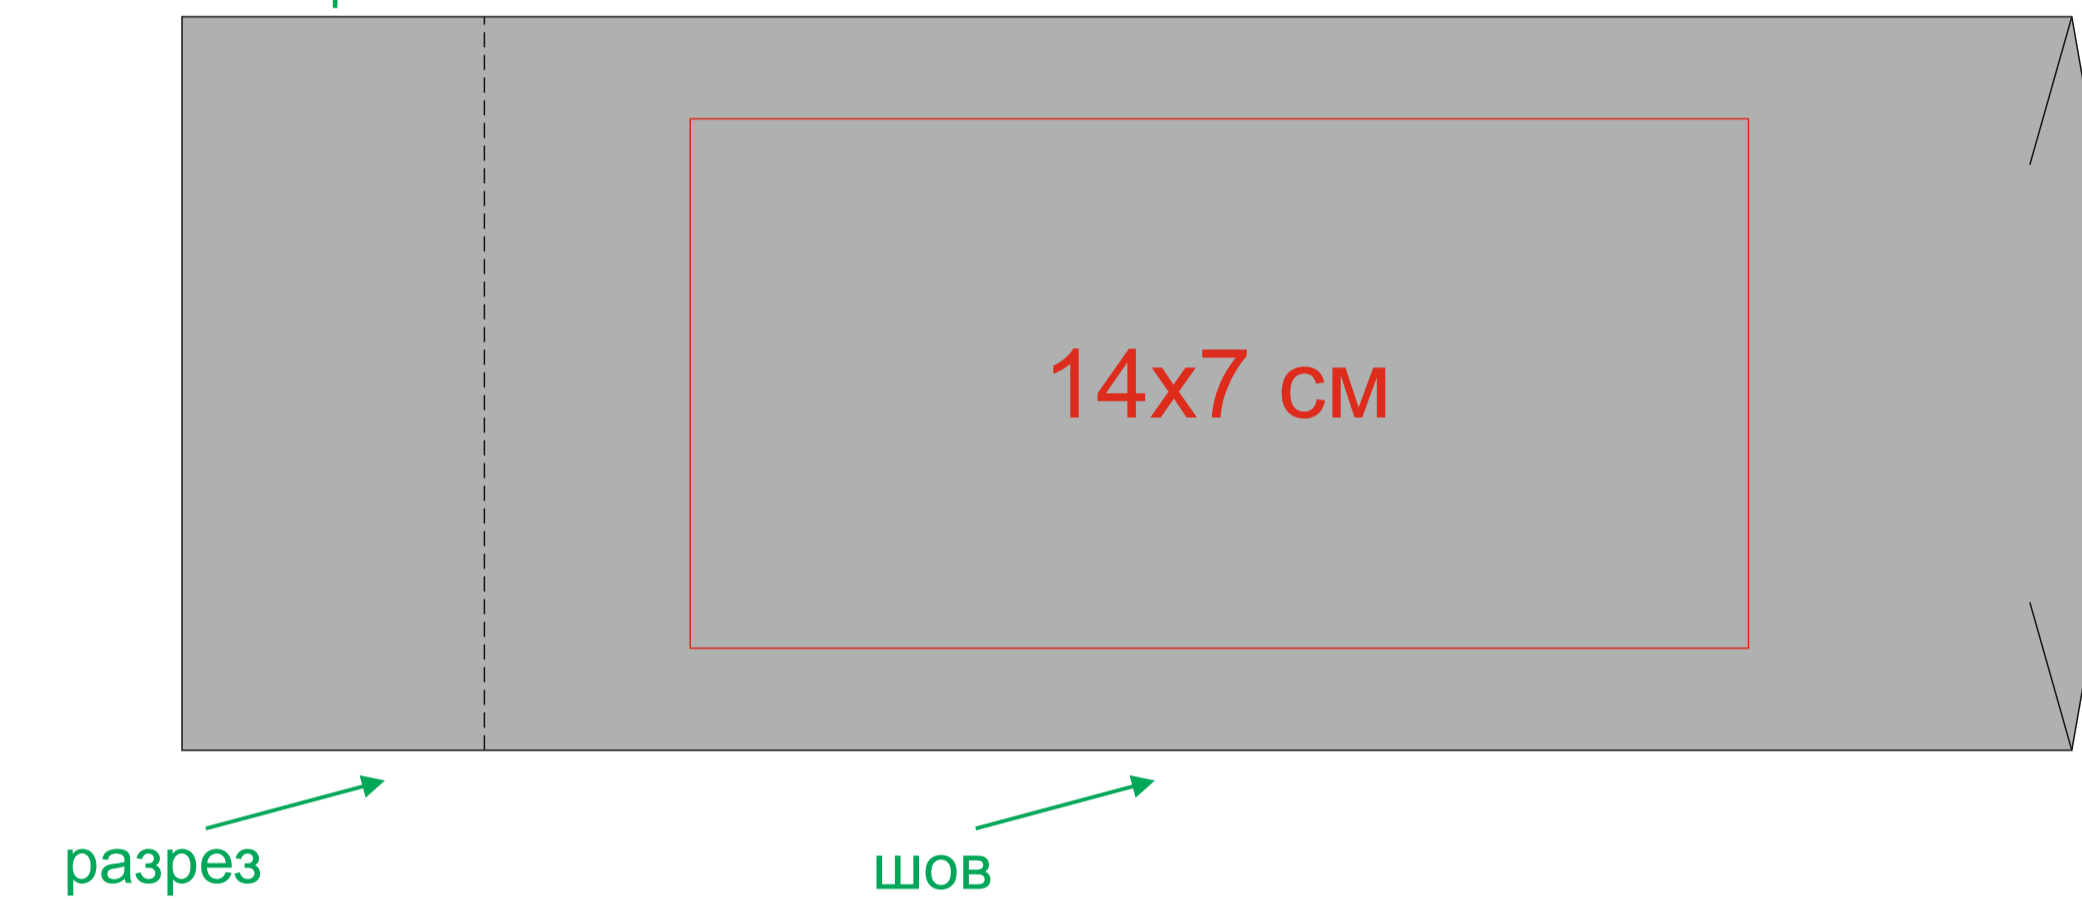

М 1:1

Рукоять зонта

Чехол

Лицо

разрез

шов

Оборот

14x7 см