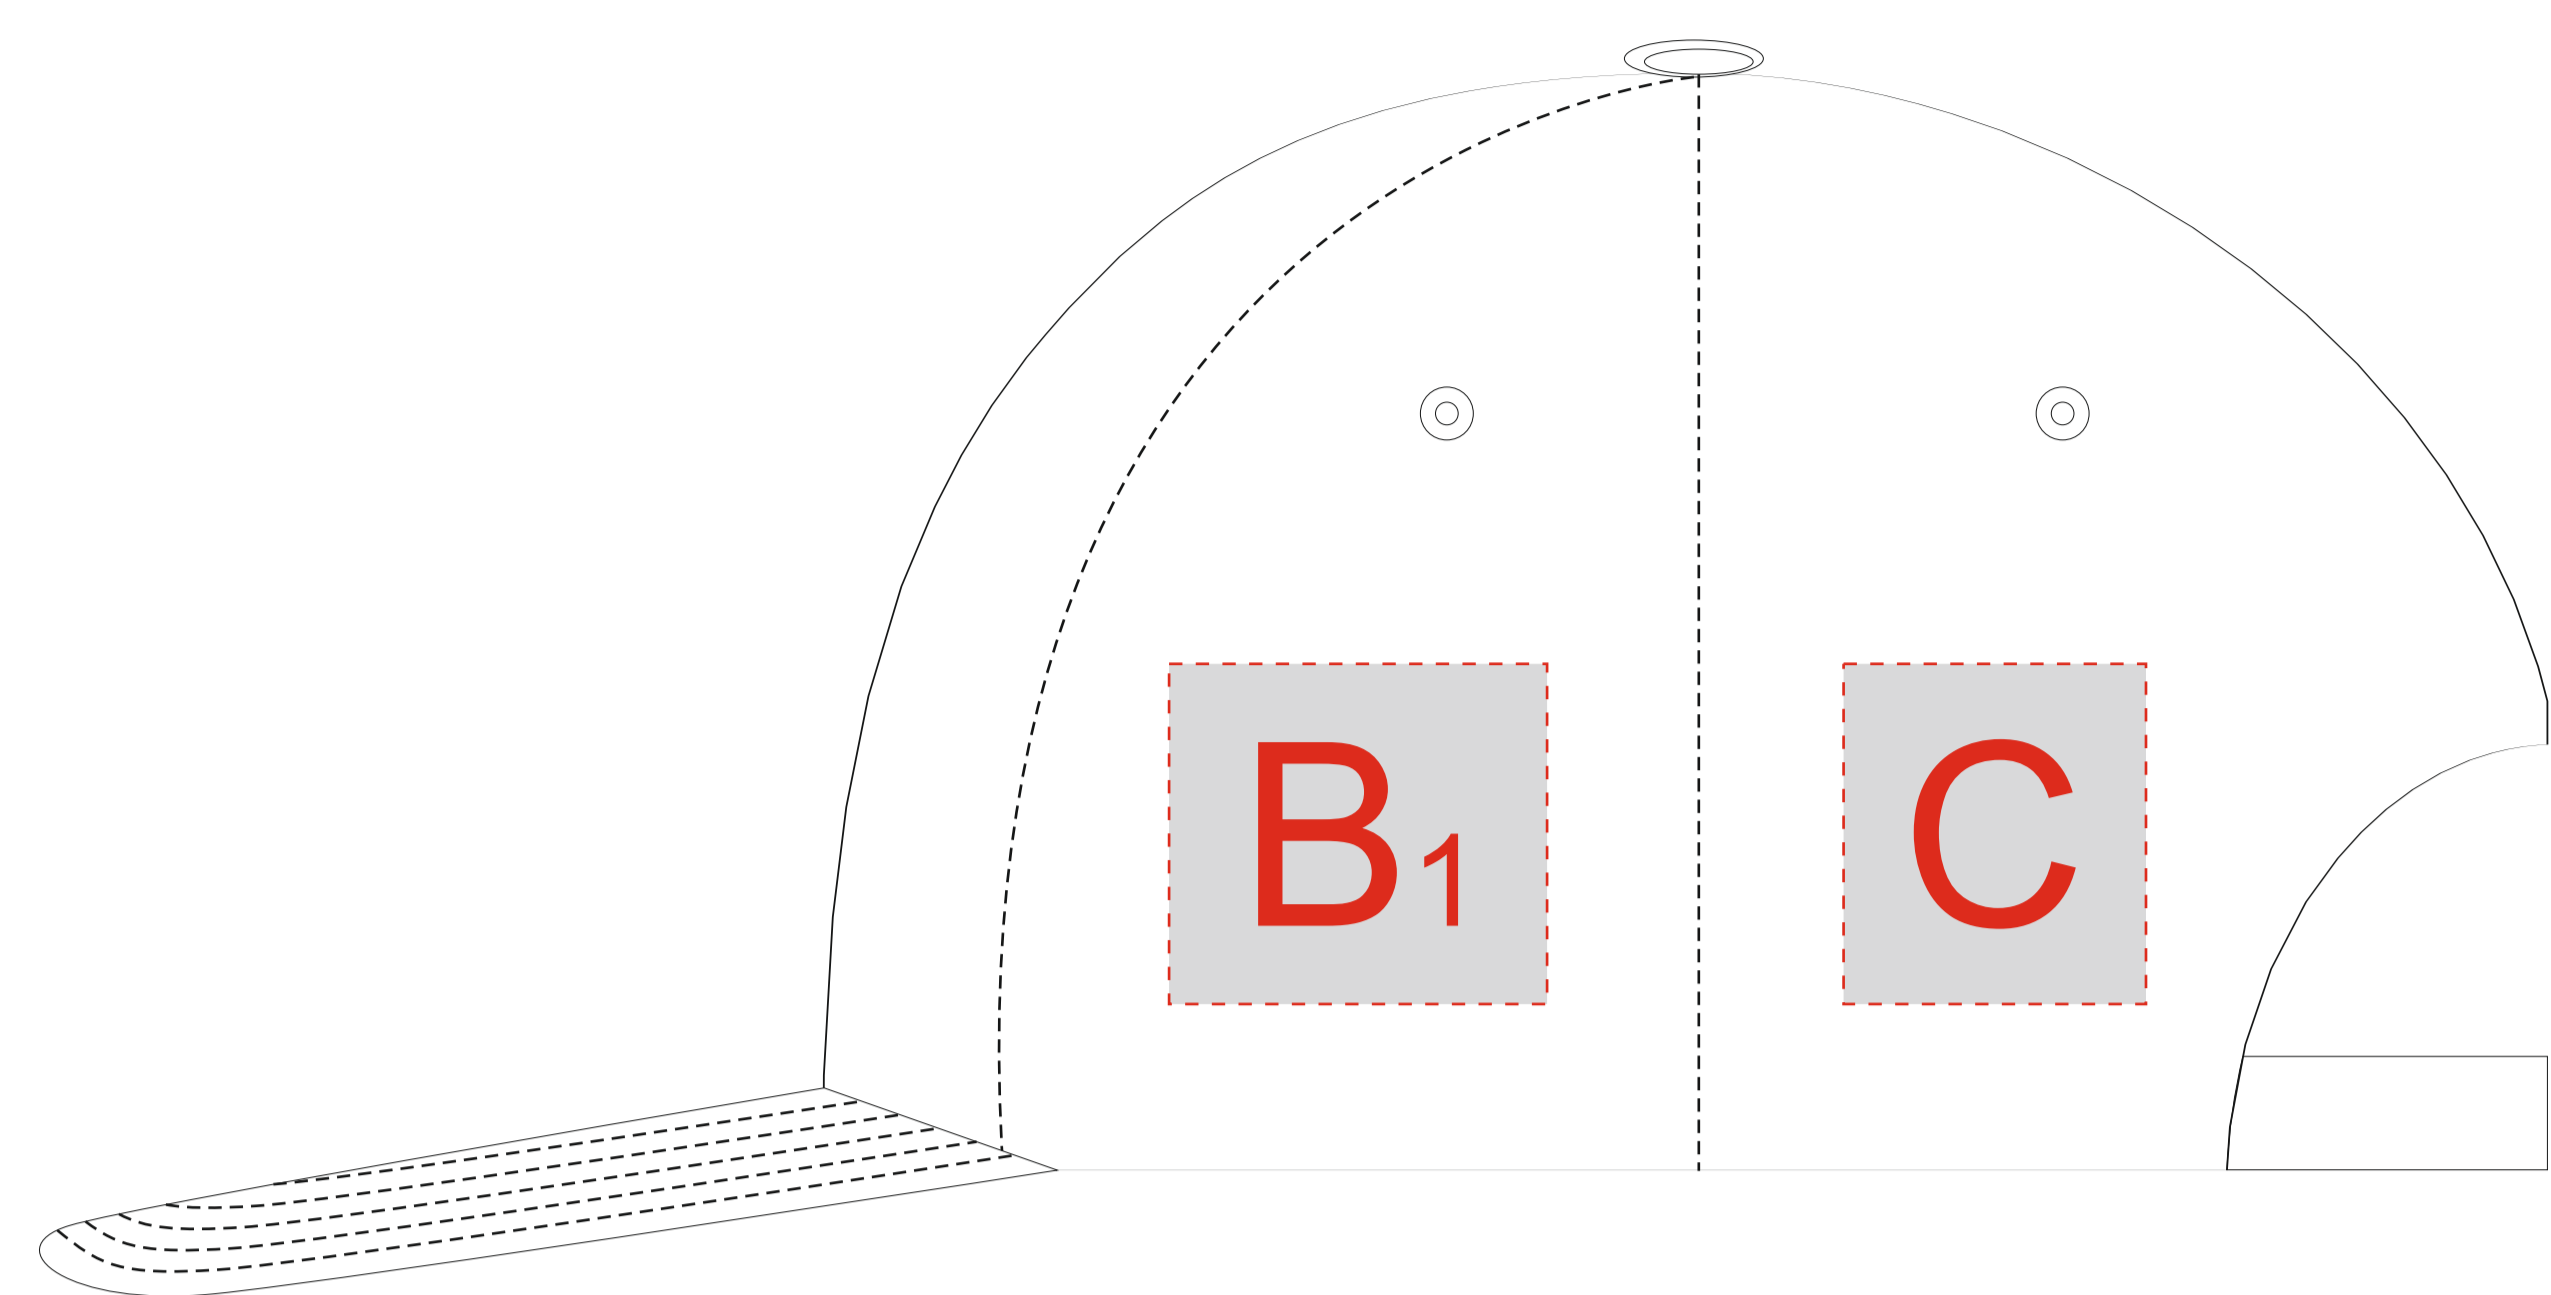

Арт. 111019

вид спереди

левый бок

правый бок

A	Вид нанесения	Макс площадь (Ш*В)
	Термотрансфер	100x45
	Вышивка	100x45
	DTF (текстиль)	100x45мм

C	Вид нанесения	Макс площадь (Ш*В)
	Термотрансфер	40x45
	DTF (текстиль)	40x45мм

B	Вид нанесения	Макс площадь (Ш*В)
	Термотрансфер	50x45
	Вышивка	50x45
	DTF (текстиль)	50x45мм

D	Вид нанесения	Макс площадь (Ш*В)
	Термотрансфер	40x25
	DTF (текстиль)	40x25мм

КАСТОМИЗАЦИЯ

A	Вид нанесения	Макс площадь (Ш*В)
	Флекстран	100x45мм
	ПАТЧ 3D	50x50мм

B	Вид нанесения	Макс площадь (Ш*В)
	Флекстран	50x45мм
	ПАТЧ 3D	50x45мм

C	Вид нанесения	Макс площадь (Ш*В)
	Флекстран	40x45мм
	ПАТЧ 3D	40x45мм

D	Вид нанесения	Макс площадь (Ш*В)
	Флекстран	40x25мм
	ПАТЧ 3D	40x25мм