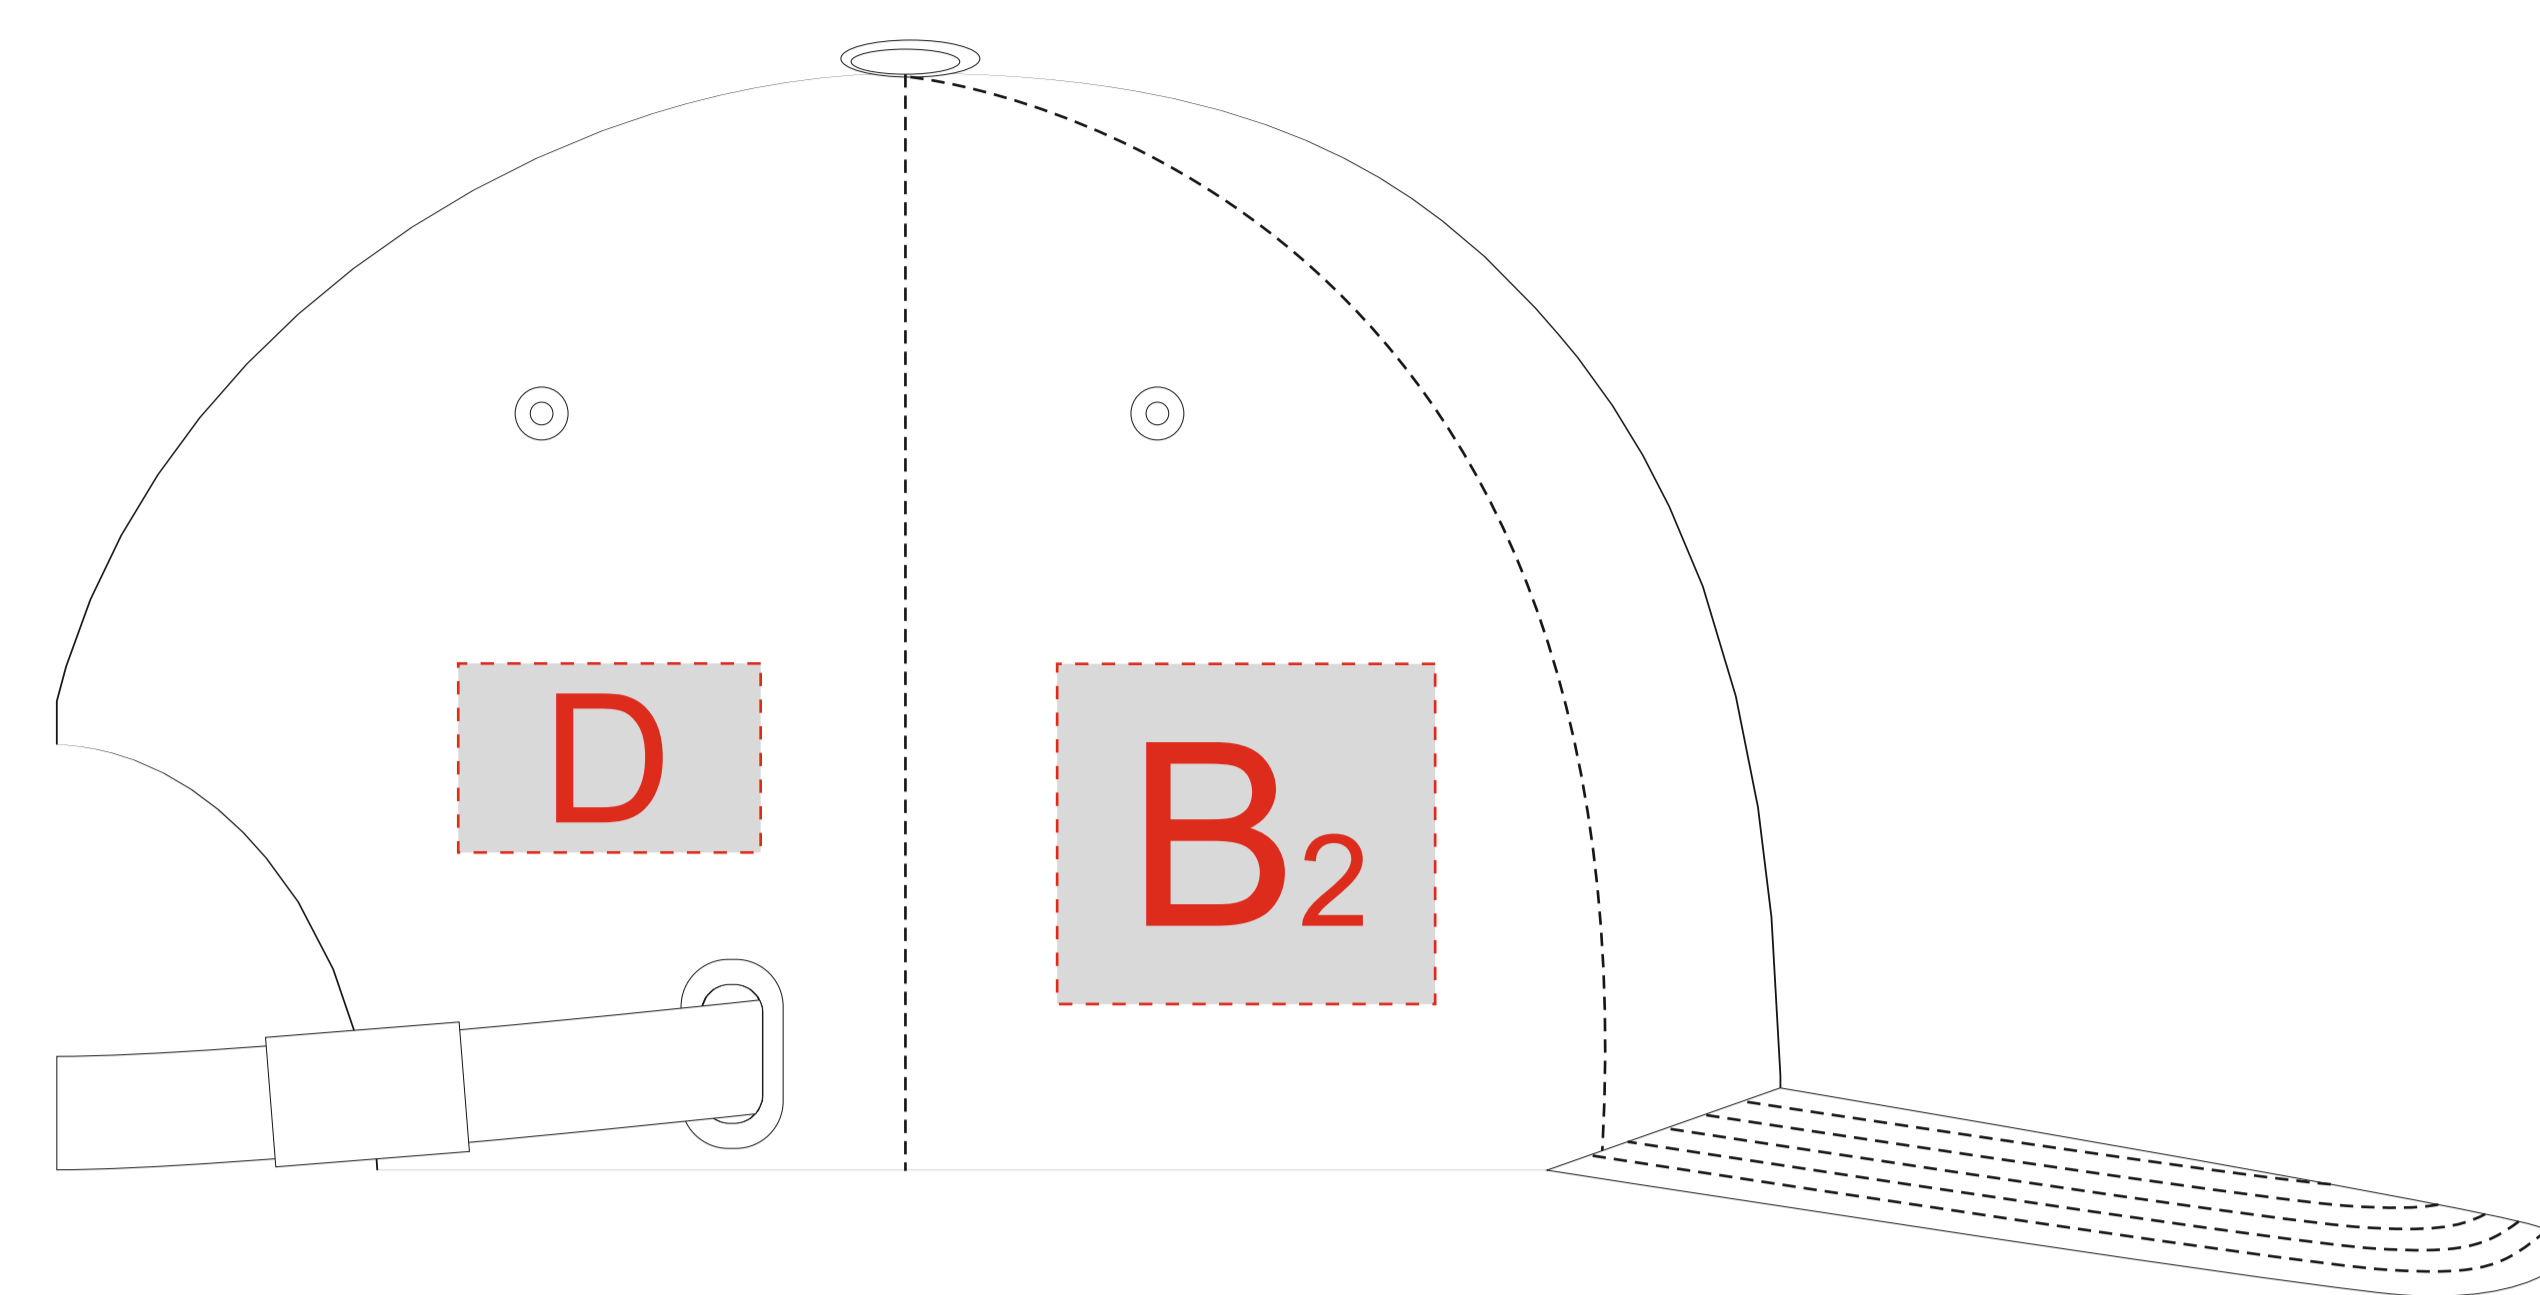

Арт. 111019

вид спереди

левый бок

правый бок

A	Вид нанесения	Макс площадь (Ш*В)
	Термотрансфер	100x45
	Вышивка	100x45
	DTF (текстиль)	100x45мм

C	Вид нанесения	Макс площадь (Ш*В)
	Термотрансфер	40x45
	DTF (текстиль)	40x45мм

B	Вид нанесения	Макс площадь (Ш*В)
	Термотрансфер	50x45
	Вышивка	50x45
	DTF (текстиль)	50x45мм

D	Вид нанесения	Макс площадь (Ш*В)
	Термотрансфер	40x25
	DTF (текстиль)	40x25мм

КАСТОМИЗАЦИЯ

A	Вид нанесения	Макс площадь (Ш*В)
	Флекстран	100x45мм
	ПАТЧ 3D	50x50мм

B	Вид нанесения	Макс площадь (Ш*В)
	Флекстран	50x45мм
	ПАТЧ 3D	50x45мм

C	Вид нанесения	Макс площадь (Ш*В)
	Флекстран	40x45мм
	ПАТЧ 3D	40x45мм

D	Вид нанесения	Макс площадь (Ш*В)
	Флекстран	40x25мм
	ПАТЧ 3D	40x25мм