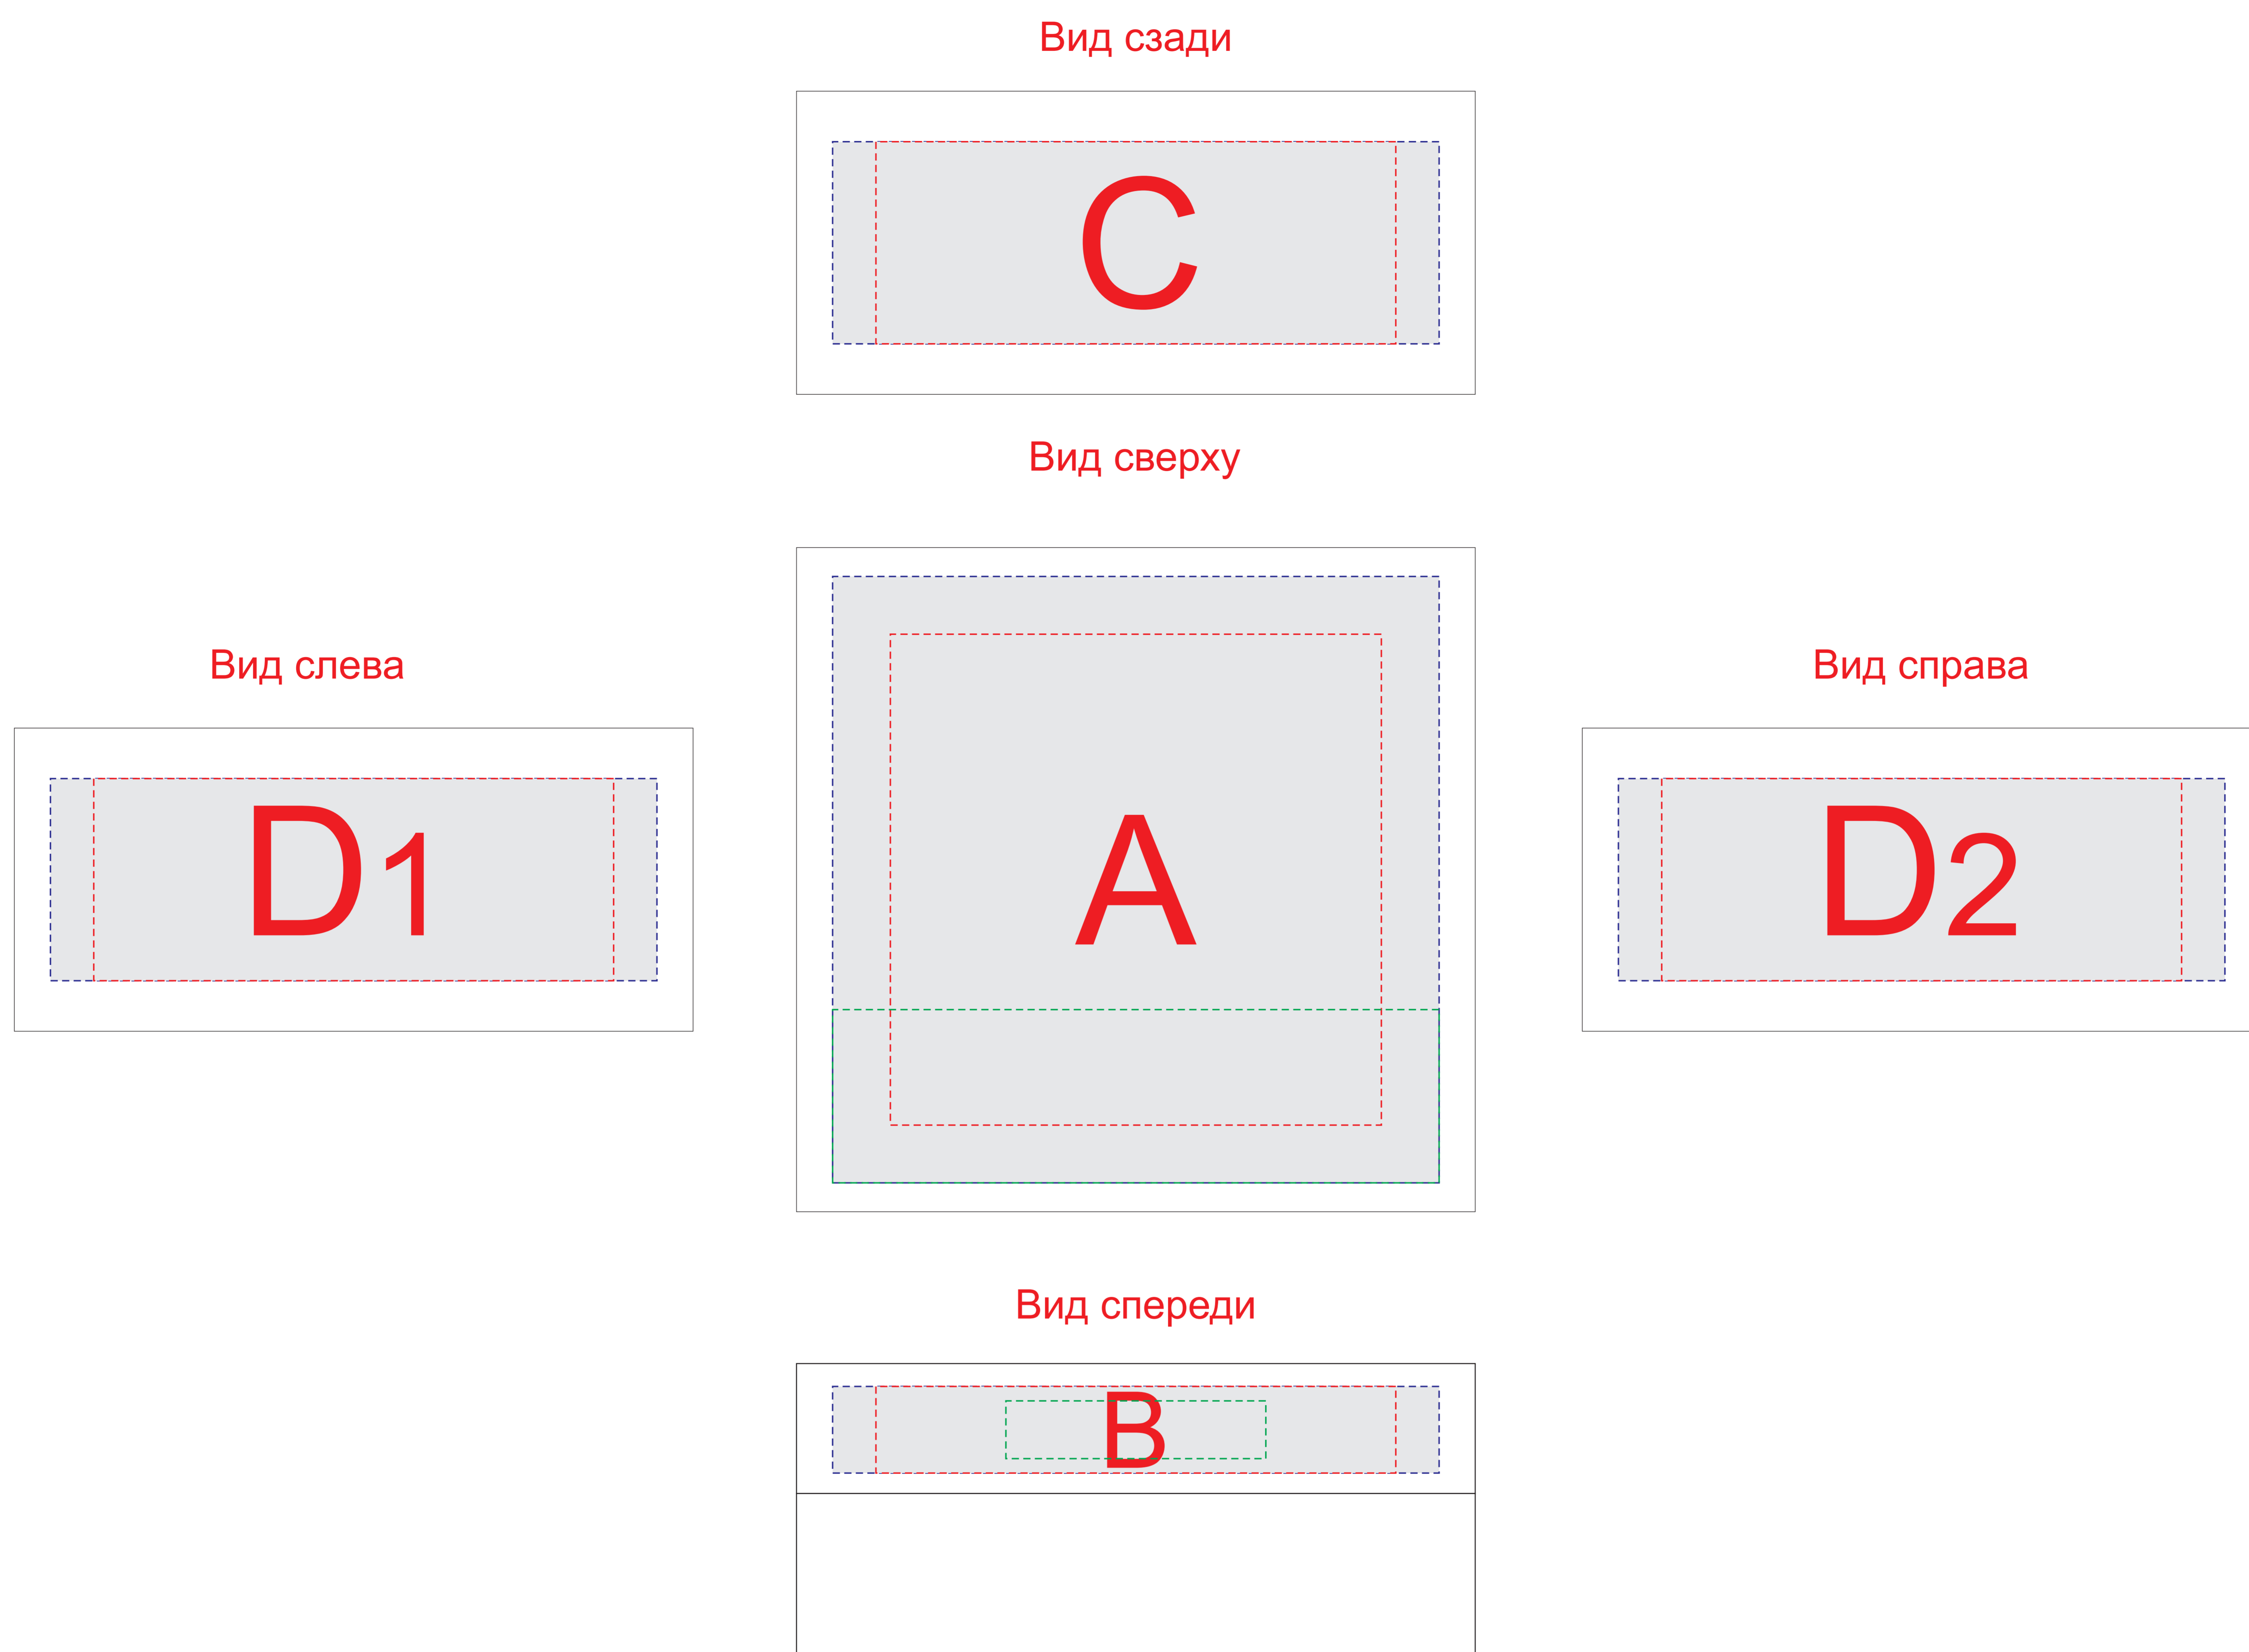

Арт 62517

Трафаретная печать в один цвет

(на чёрном и синем - цвет серебро, на сером - чёрный, белый, на белом - любой цвет)

A	Вид нанесения	Макс площадь (Ш*В)	C	Вид нанесения	Макс площадь (Ш*В)
	Трафаретная печать (1+0)	170x170мм		Трафаретная печать (1+0)	180x70мм
	Цифровая печать	210x210мм		Цифровая печать	210x70мм
	Тиснение	95x60мм			
B	Вид нанесения	Макс площадь (Ш*В)	D	Вид нанесения	Макс площадь (Ш*В)
	Трафаретная печать (1+0)	180x30мм		Трафаретная печать (1+0)	180x70мм
	Цифровая печать	210x30мм		Цифровая печать	210x70мм
	Тиснение	90x20мм			

Вид спереди

Вид спереди

Вид спереди

Вид спереди