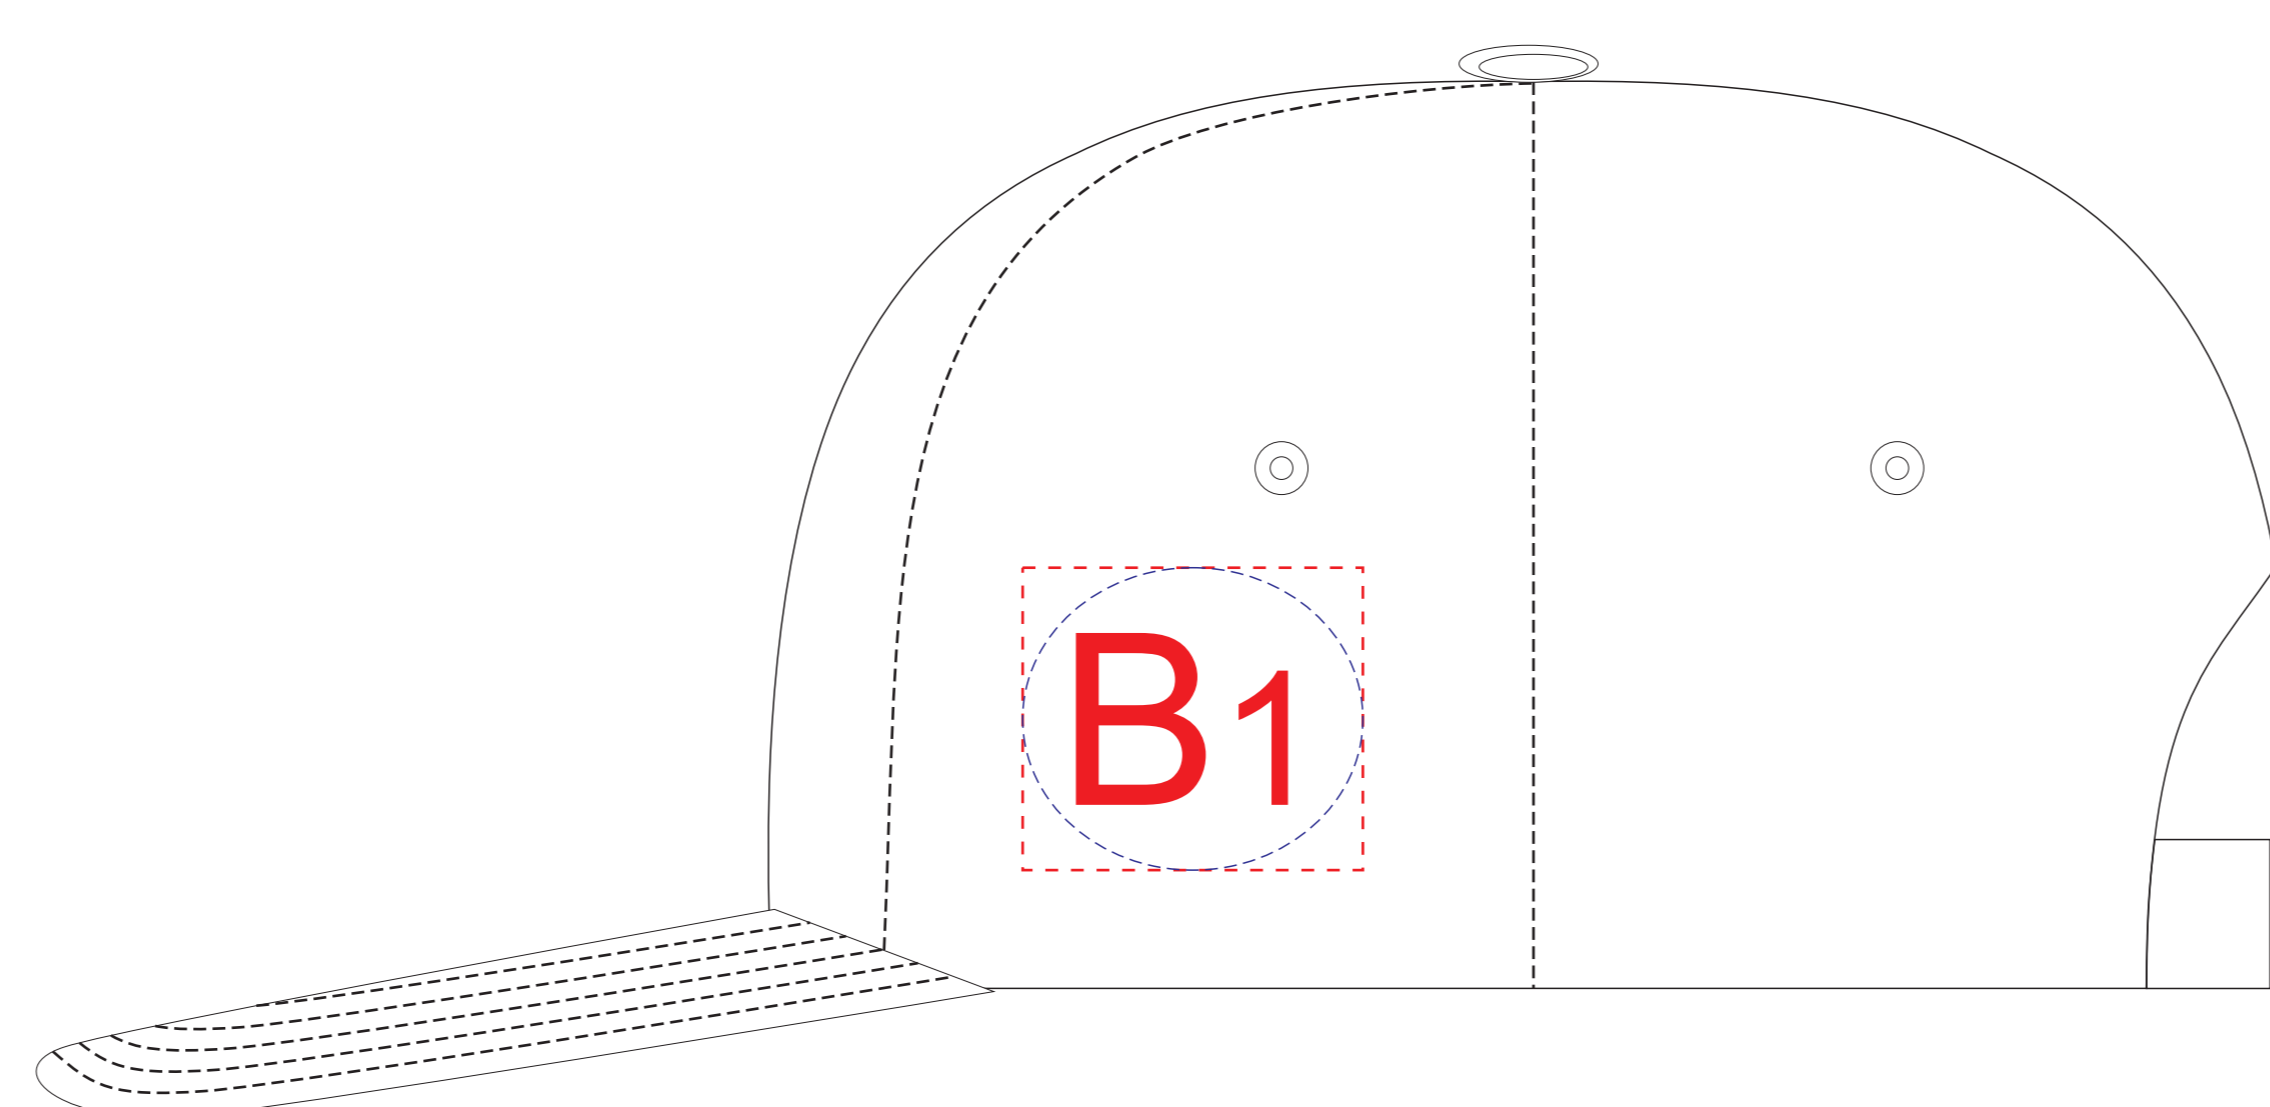

Арт. 21820

вид спереди

левый бок

правый бок

**Внимание!** При вышивке рекомендуем избегать попадания тонких элементов дизайна на швы изделия.

<b>A</b>	Вид нанесения	Макс площадь (Ш*В)
	Термотрансфер	45x40мм
	DTF (текстиль)	45x40мм
	Вышивка	45x40мм

<b>B</b>	Вид нанесения	Макс площадь (Ш*В)
	Термотрансфер	45x40мм
	DTF (текстиль)	45x40мм
	Вышивка	45x40мм

<b>C</b>	Вид нанесения	Макс площадь (Ш*В)
	Вышивка	120x30мм

## КАСТОМИЗАЦИЯ

<b>A</b>	Вид нанесения	Макс площадь (Ш*В)
	Флекстран	45x40мм

<b>B</b>	Вид нанесения	Макс площадь (Ш*В)
	Флекстран	45x40мм