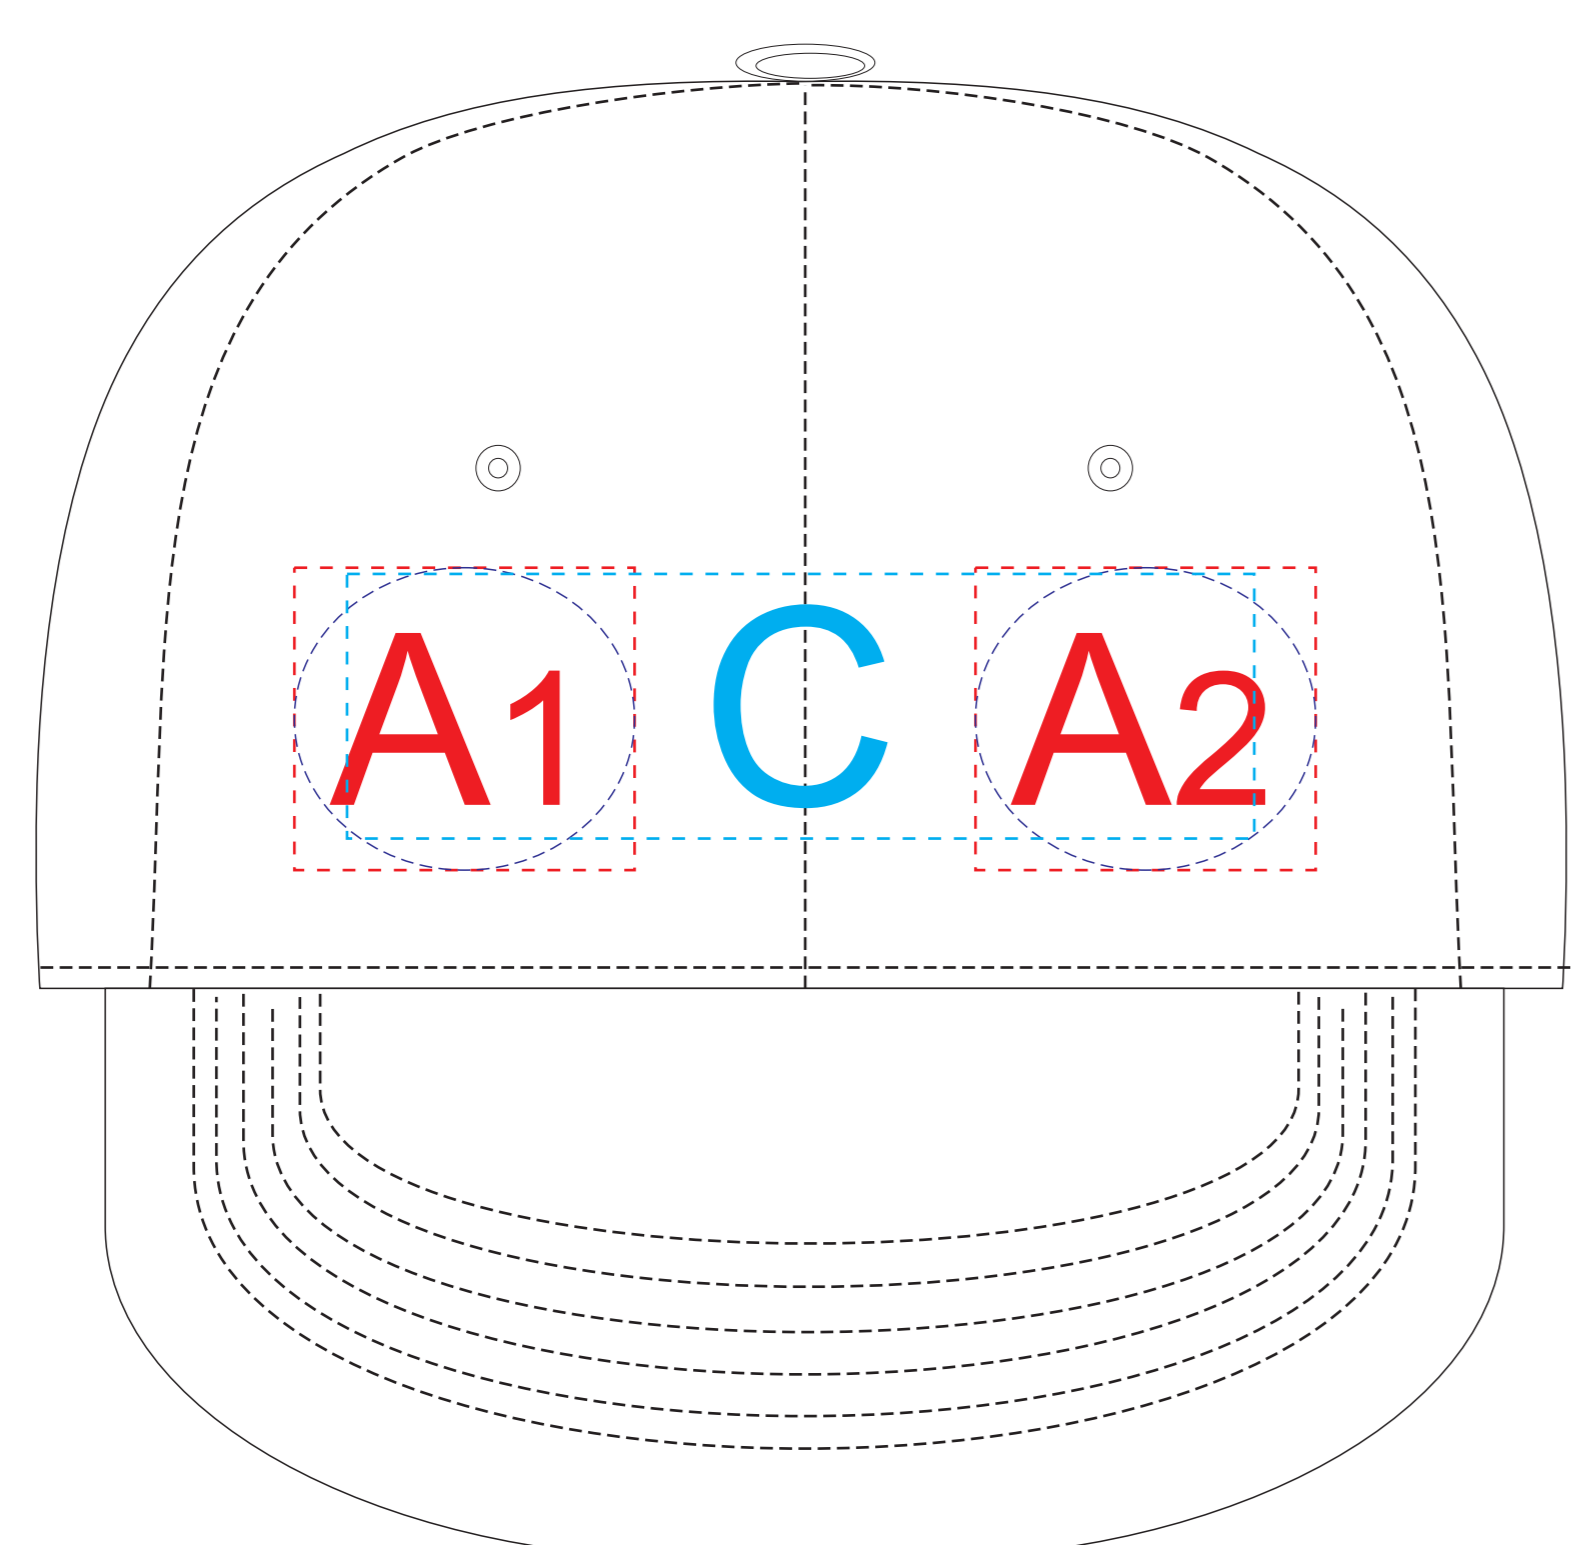

Арт. 21820

вид спереди

левый бок

правый бок

**Внимание!** При вышивке рекомендуем избегать попадания тонких элементов дизайна на швы изделия.

<b>A</b>	Вид нанесения	Макс площадь (Ш*В)
	Термотрансфер	45x40мм
	DTF (текстиль)	45x40мм
	Вышивка	45x40мм

<b>B</b>	Вид нанесения	Макс площадь (Ш*В)
	Термотрансфер	45x40мм
	DTF (текстиль)	45x40мм
	Вышивка	45x40мм

<b>C</b>	Вид нанесения	Макс площадь (Ш*В)
	Вышивка	120x30мм

## КАСТОМИЗАЦИЯ

<b>A</b>	Вид нанесения	Макс площадь (Ш*В)
	Флекстран	45x40мм

<b>B</b>	Вид нанесения	Макс площадь (Ш*В)
	Флекстран	45x40мм