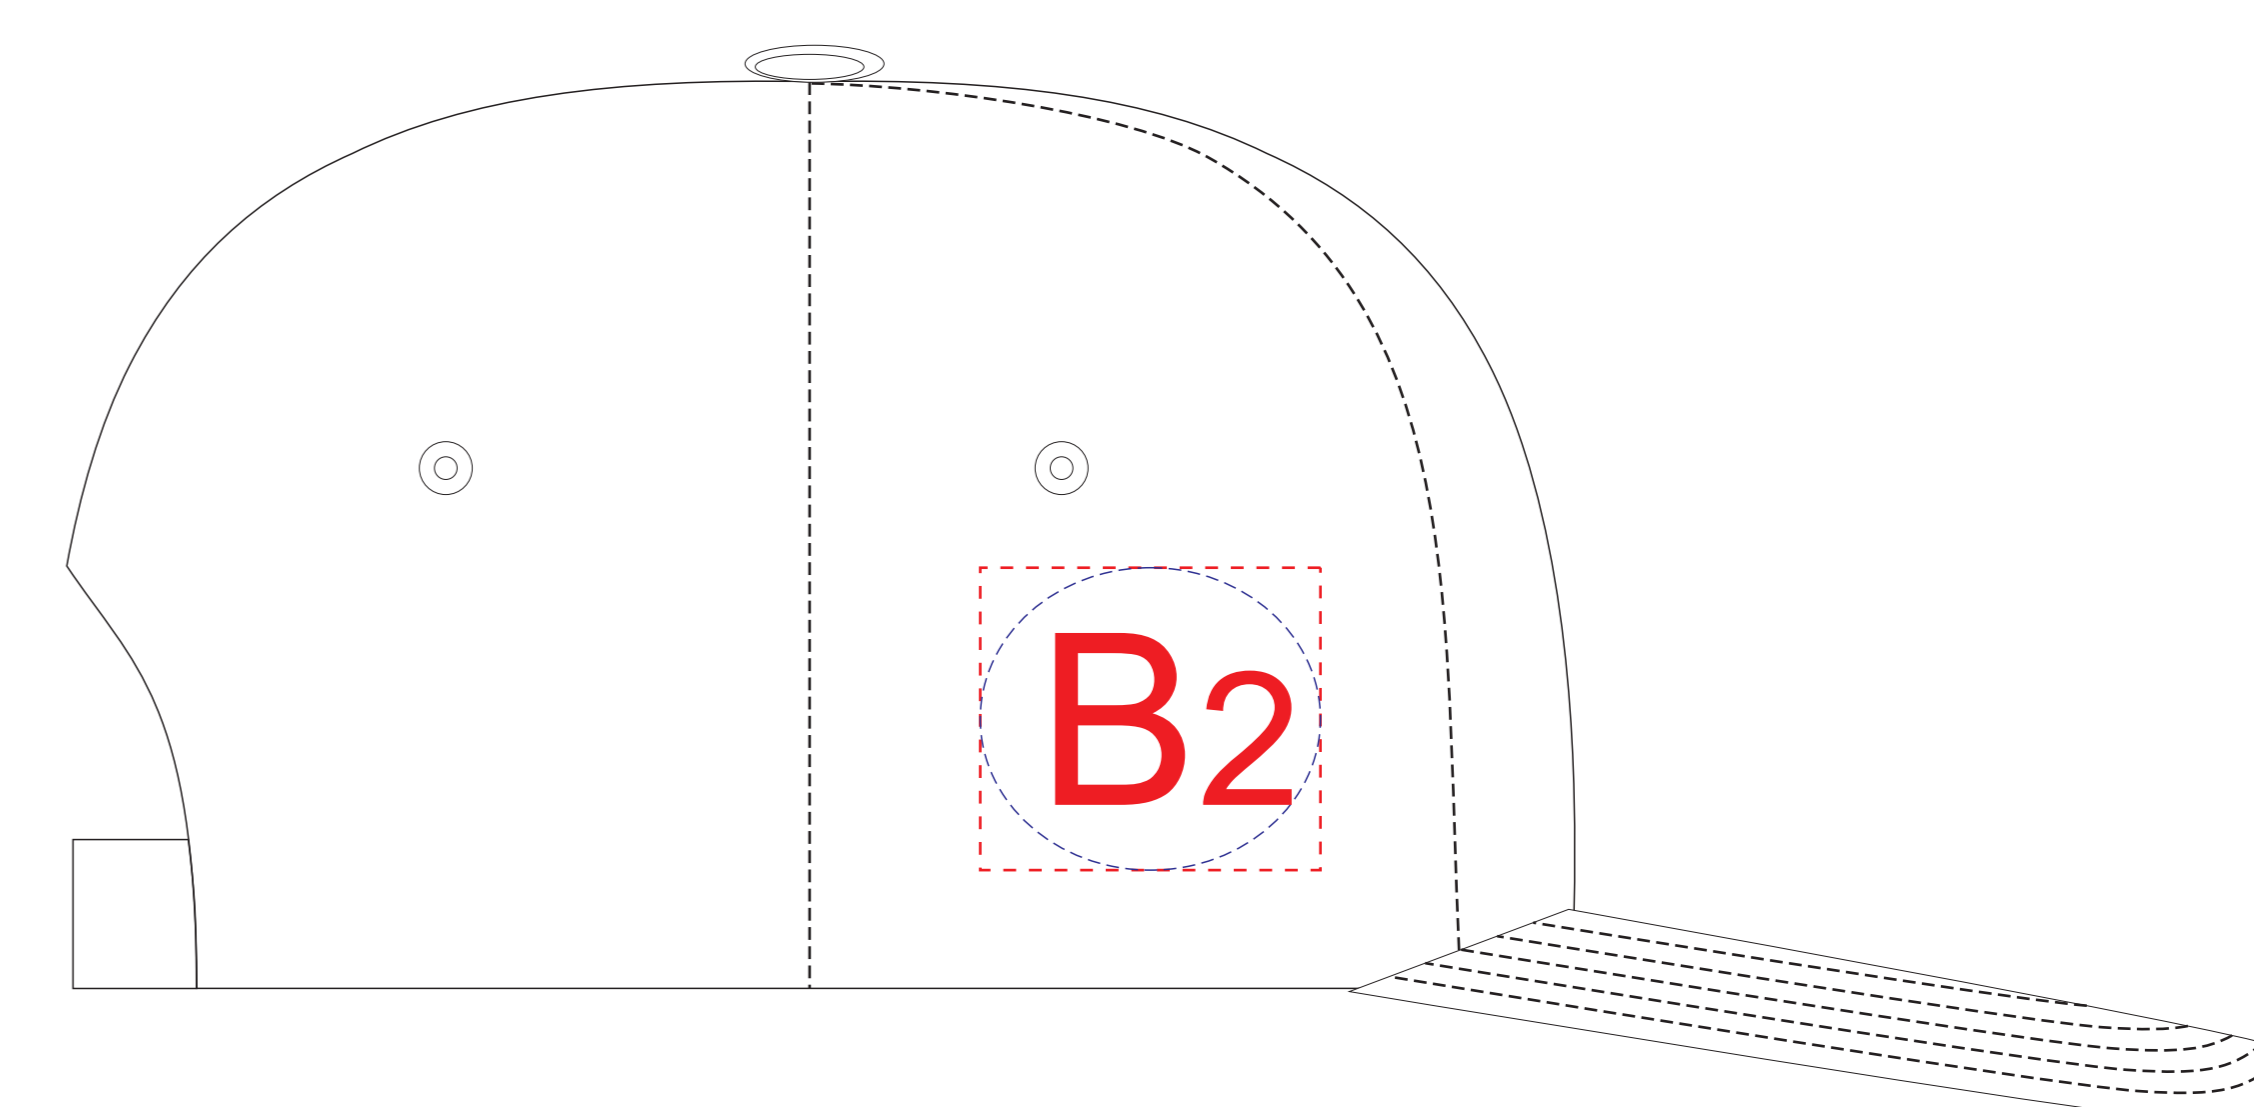

Арт. 21820

вид спереди

левый бок

правый бок

**Внимание!** При вышивке рекомендуем избегать попадания тонких элементов дизайна на швы изделия.

<b>A</b>	Вид нанесения	Макс площадь (Ш*В)
	Термотрансфер	45x40мм
	DTF (текстиль)	45x40мм
	Вышивка	45x40мм

<b>B</b>	Вид нанесения	Макс площадь (Ш*В)
	Термотрансфер	45x40мм
	DTF (текстиль)	45x40мм
	Вышивка	45x40мм

<b>C</b>	Вид нанесения	Макс площадь (Ш*В)
	Вышивка	120x30мм

## КАСТОМИЗАЦИЯ

<b>A</b>	Вид нанесения	Макс площадь (Ш*В)
	Флекстран	45x40мм

<b>B</b>	Вид нанесения	Макс площадь (Ш*В)
	Флекстран	45x40мм