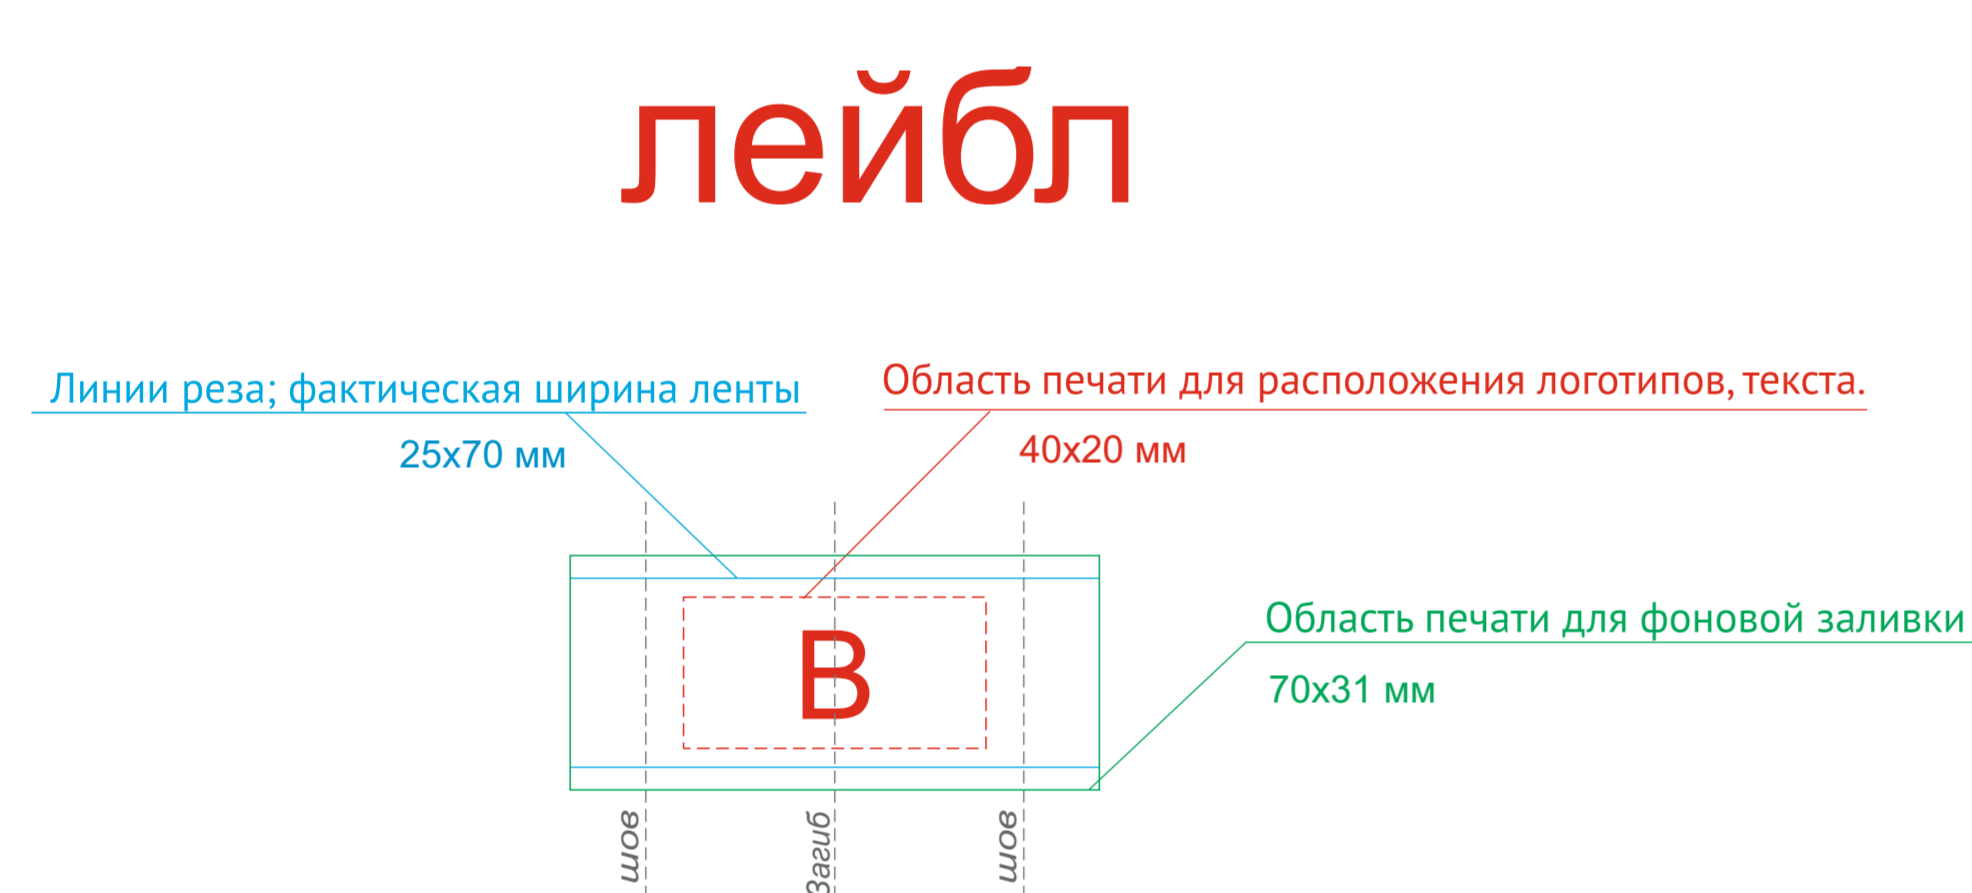

сторона 1

сторона 2

A	Вид нанесения	Макс площадь (Ш*В)
	Термотрансфер 4+0	280x320мм
	DTF (текстиль)	280x320мм
	Трафаретная печать 2+0 (кроме арт. 955137)	280x320мм
	Текстильный принтер (кроме арт.955178 и 955137)	250x250мм
	Вышивка	250x230мм
	Патч	76x76мм
	ПАТЧ 3D	75x75мм

Внимание! Печать на лейбле возможна только с одной стороны.

B	Вид нанесения	Макс площадь (Ш*В)
	Лейбл пришивной (фоновая запечатка)	70x31мм
Лейбл пришивной (для текста и логотипов)	40x20мм	

масштаб 1:2