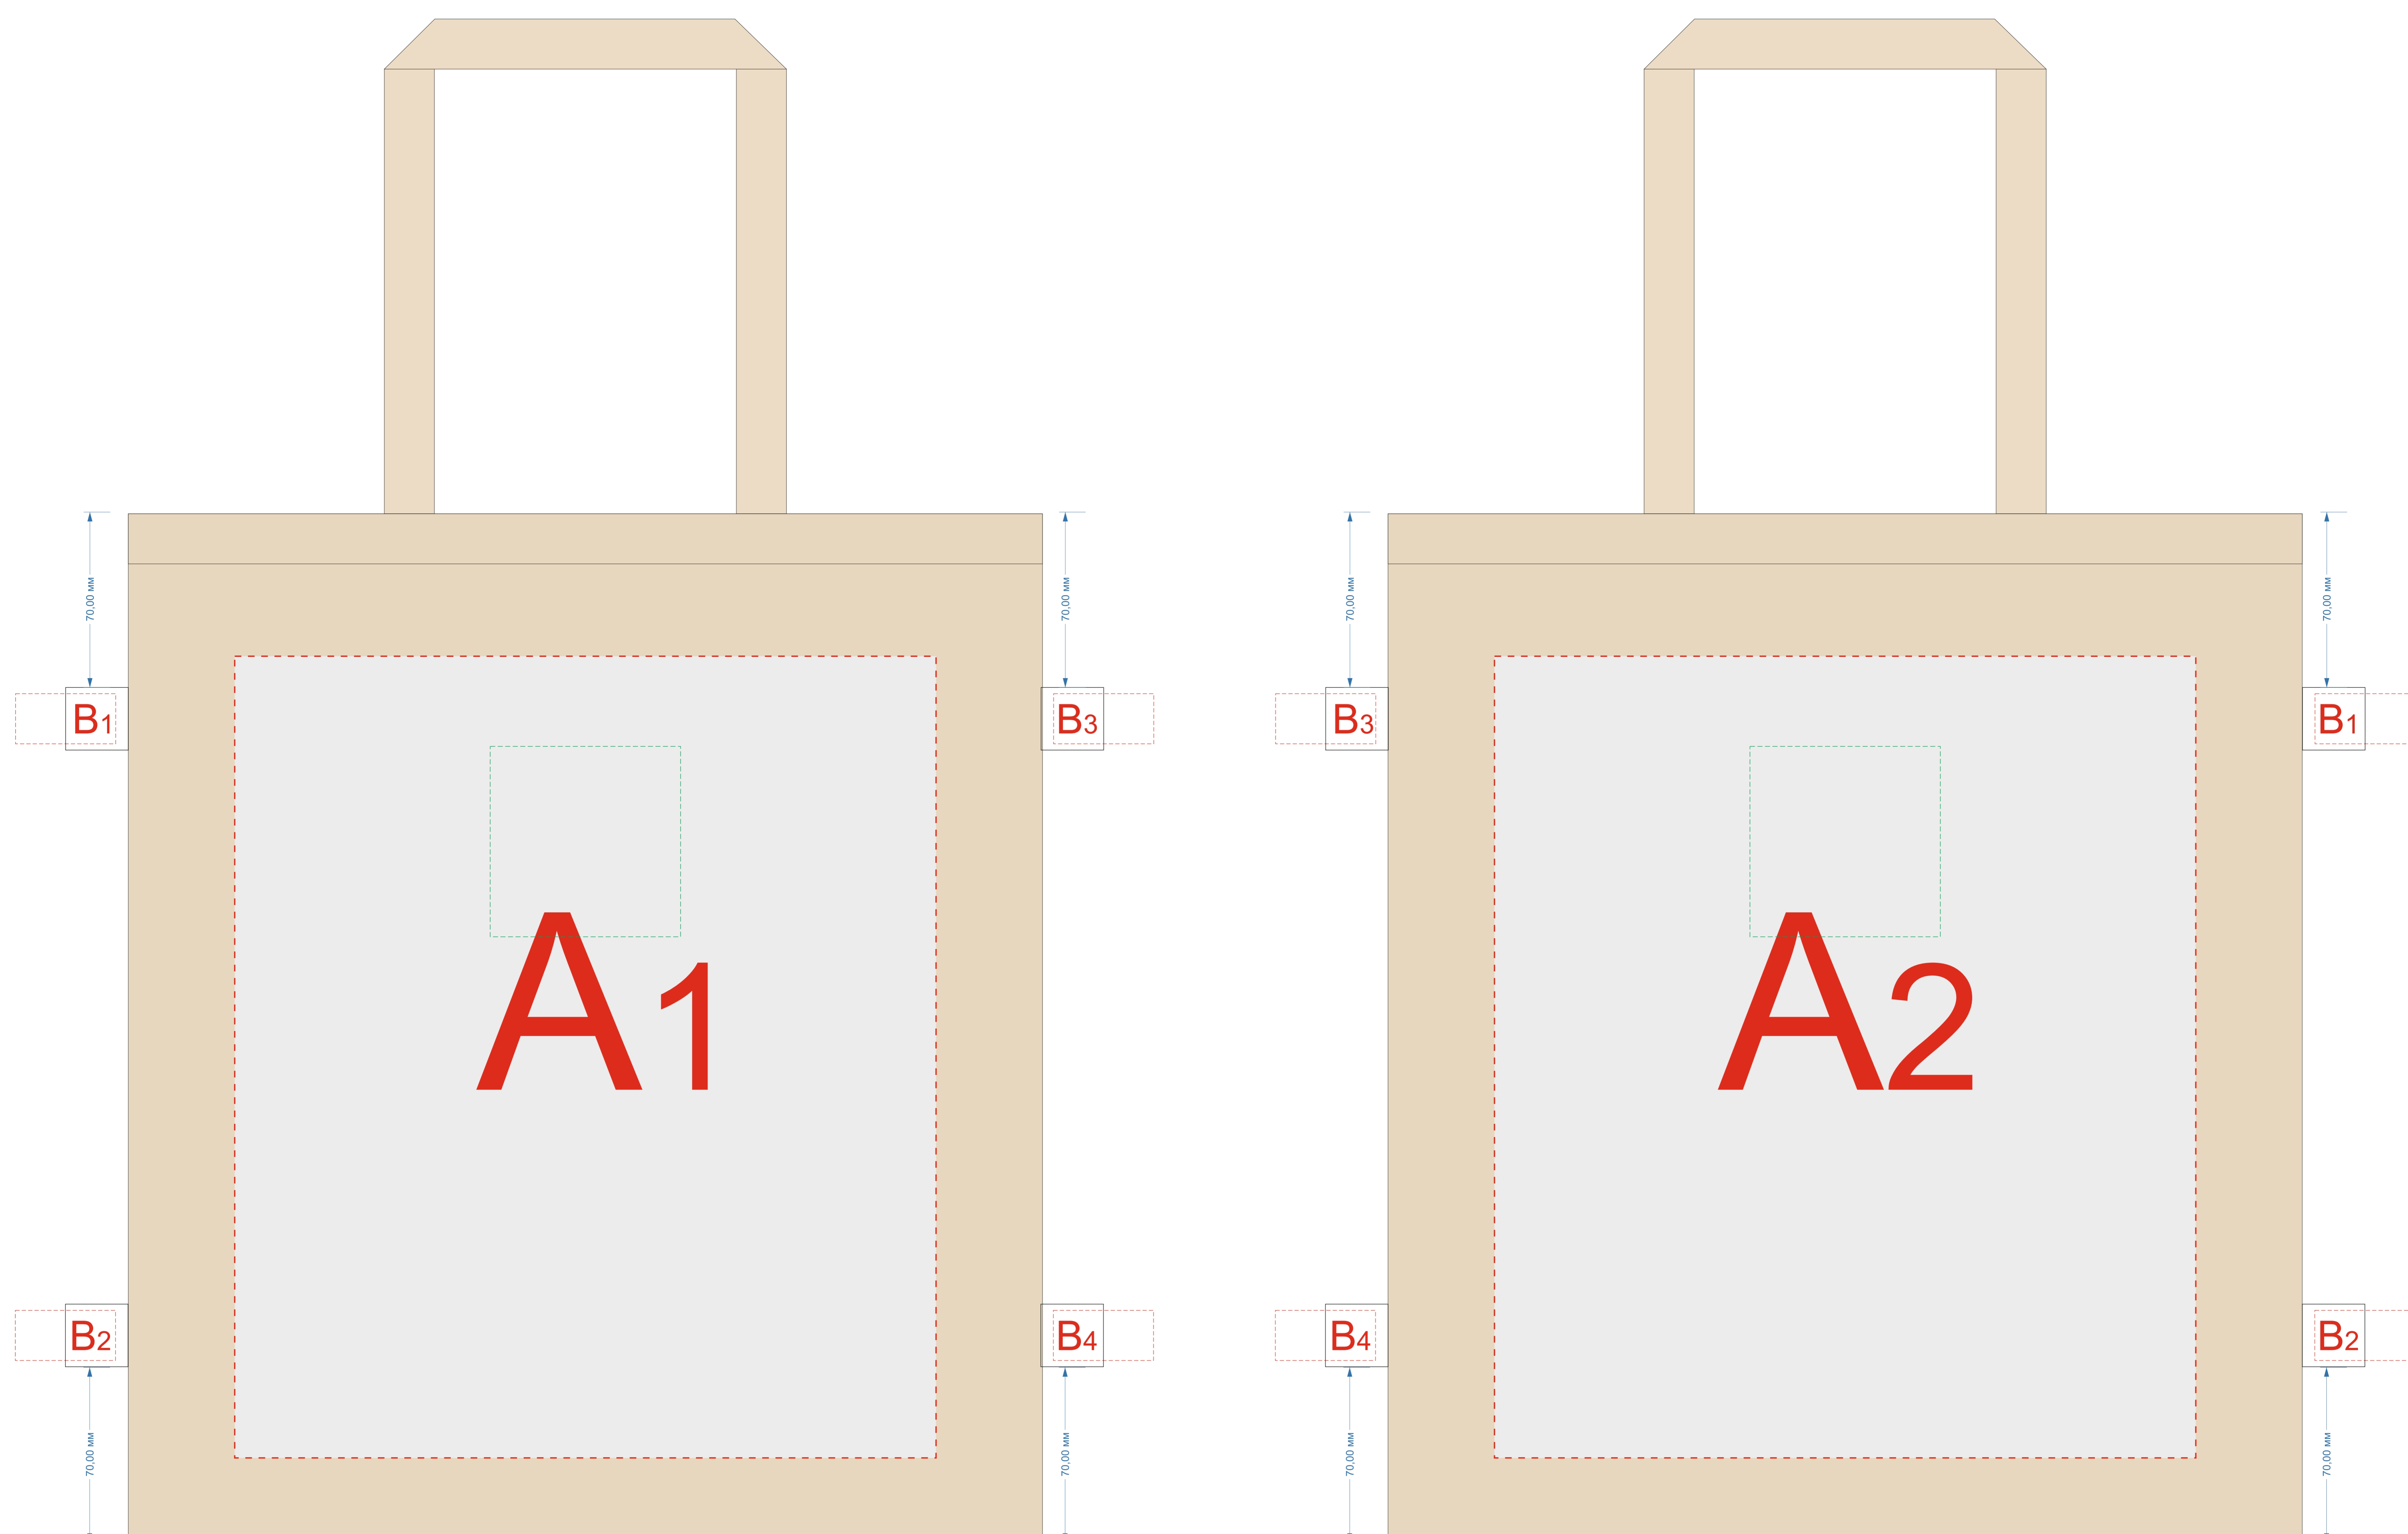

сторона 1

сторона 2

A	Вид нанесения	Макс площадь (Ш*В)
	Термотрансфер 4+0	280x320мм
	DTF (текстиль)	280x320мм
	Трафаретная печать 2+0 (кроме арт. 955137)	280x320мм
	Текстильный принтер (кроме арт.955178 и 955137)	250x250мм
	Вышивка	250x230мм
	Патч	76x76мм
	ПАТЧ 3D	75x75мм

Внимание! Печать на лейбле возможна только с одной стороны.

B	Вид нанесения	Макс площадь (Ш*В)
	Лейбл пришивной (фоновая запечатка)	70x31мм
Лейбл пришивной (для текста и логотипов)	40x20мм	

масштаб 1:2