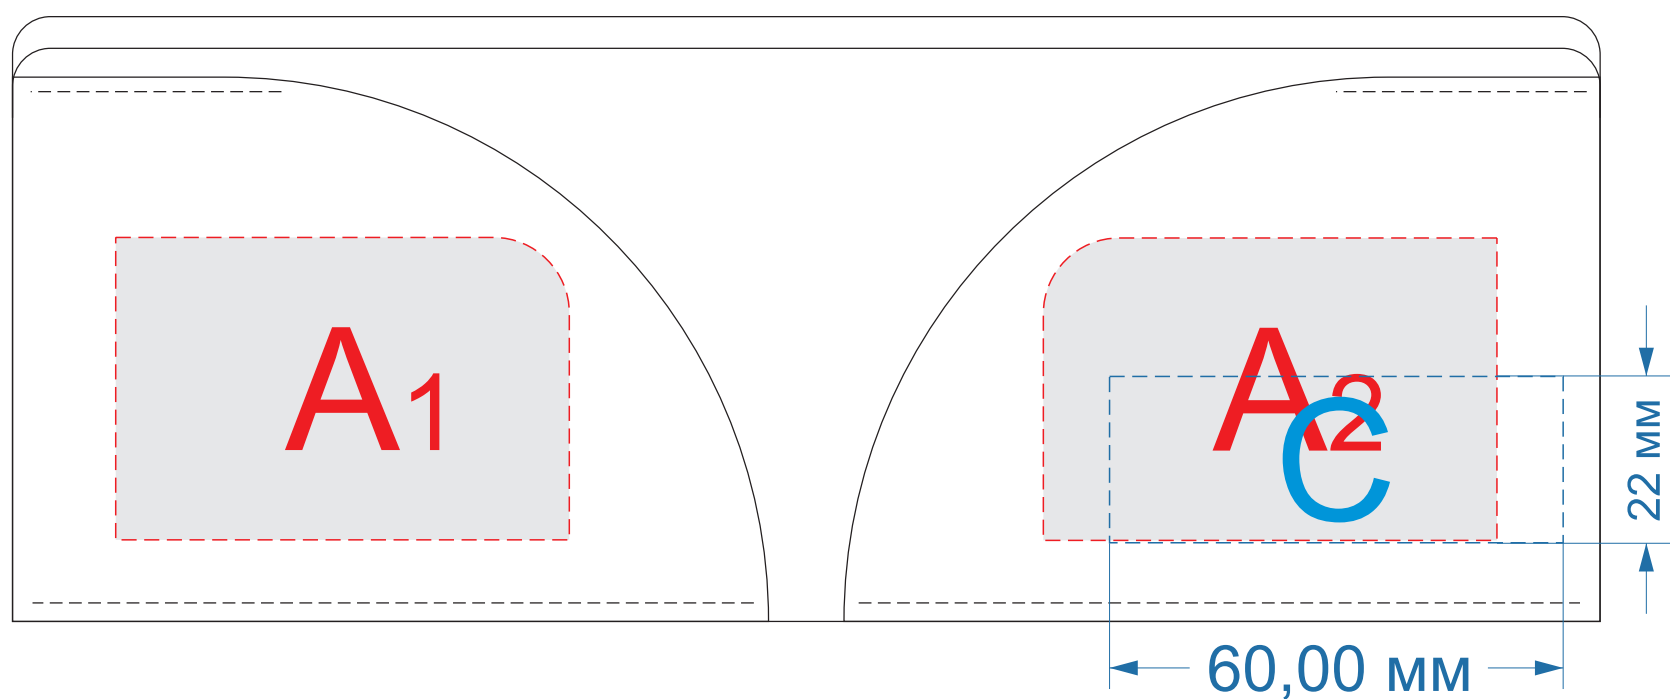

лицо

коробка

разворот

Внимание! Трафаретная печать на коробке возможна в 1 цвет - белым, серебряным или золотым цветом

A	Вид нанесения	Макс площадь (Ш*В)
	Тиснение блинт	60x40мм

C	Вид нанесения	Макс площадь (Ш*В)
	Тиснение (от 30 штук)*	60x22мм

D	Вид нанесения	Макс площадь (Ш*В)
	Тампопечать	45x45мм
	Трафаретная печать 1+0	90x70мм
	Цифровая печать на белой основе	110x90мм

***Тиснение в крое на стороне поставщика (от 30шт)**