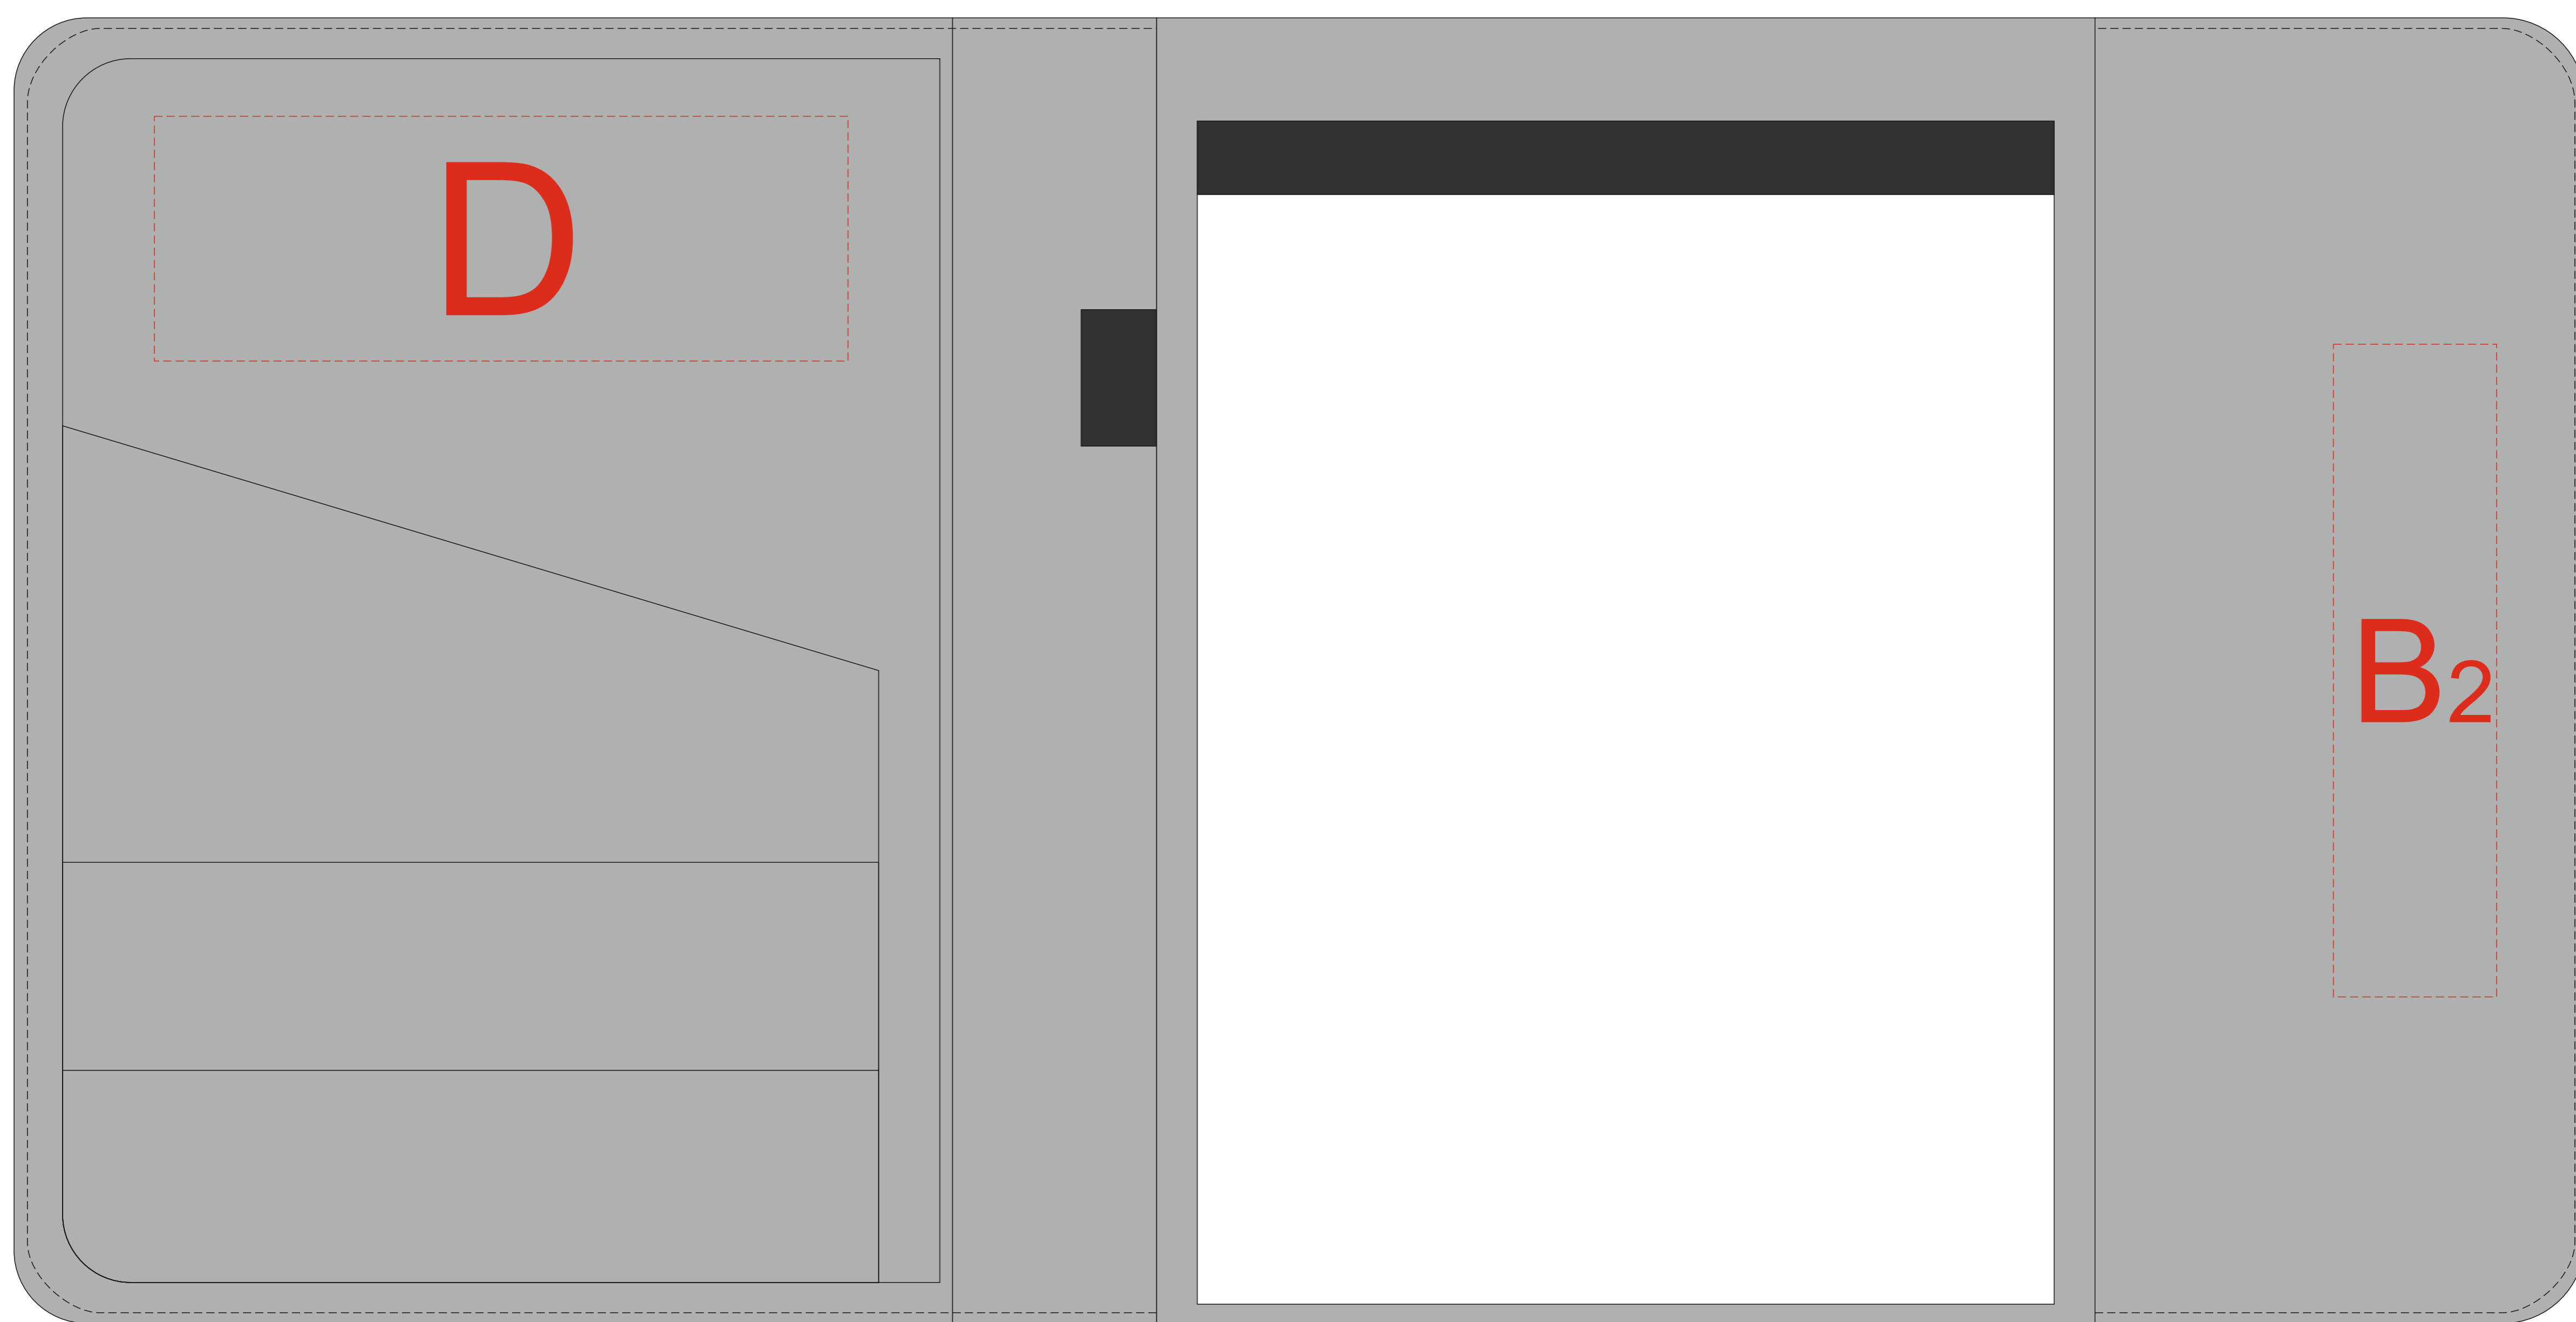

лицо

оборот

внутренний разворот

<b>A</b>	<b>Вид нанесения</b>	<b>Макс площадь (Ш*В)</b>
	Термотрансфер	120x120мм
	DTF (текстиль)	120x120мм

<b>C</b>	<b>Вид нанесения</b>	<b>Макс площадь (Ш*В)</b>
	Термотрансфер	120x120мм
	DTF (текстиль)	120x120мм

<b>B</b>	<b>Вид нанесения</b>	<b>Макс площадь (Ш*В)</b>
	Термотрансфер	40x160мм
	DTF (текстиль)	40x160мм

<b>D</b>	<b>Вид нанесения</b>	<b>Макс площадь (Ш*В)</b>
	Термотрансфер	170x60мм
	DTF (текстиль)	170x60мм