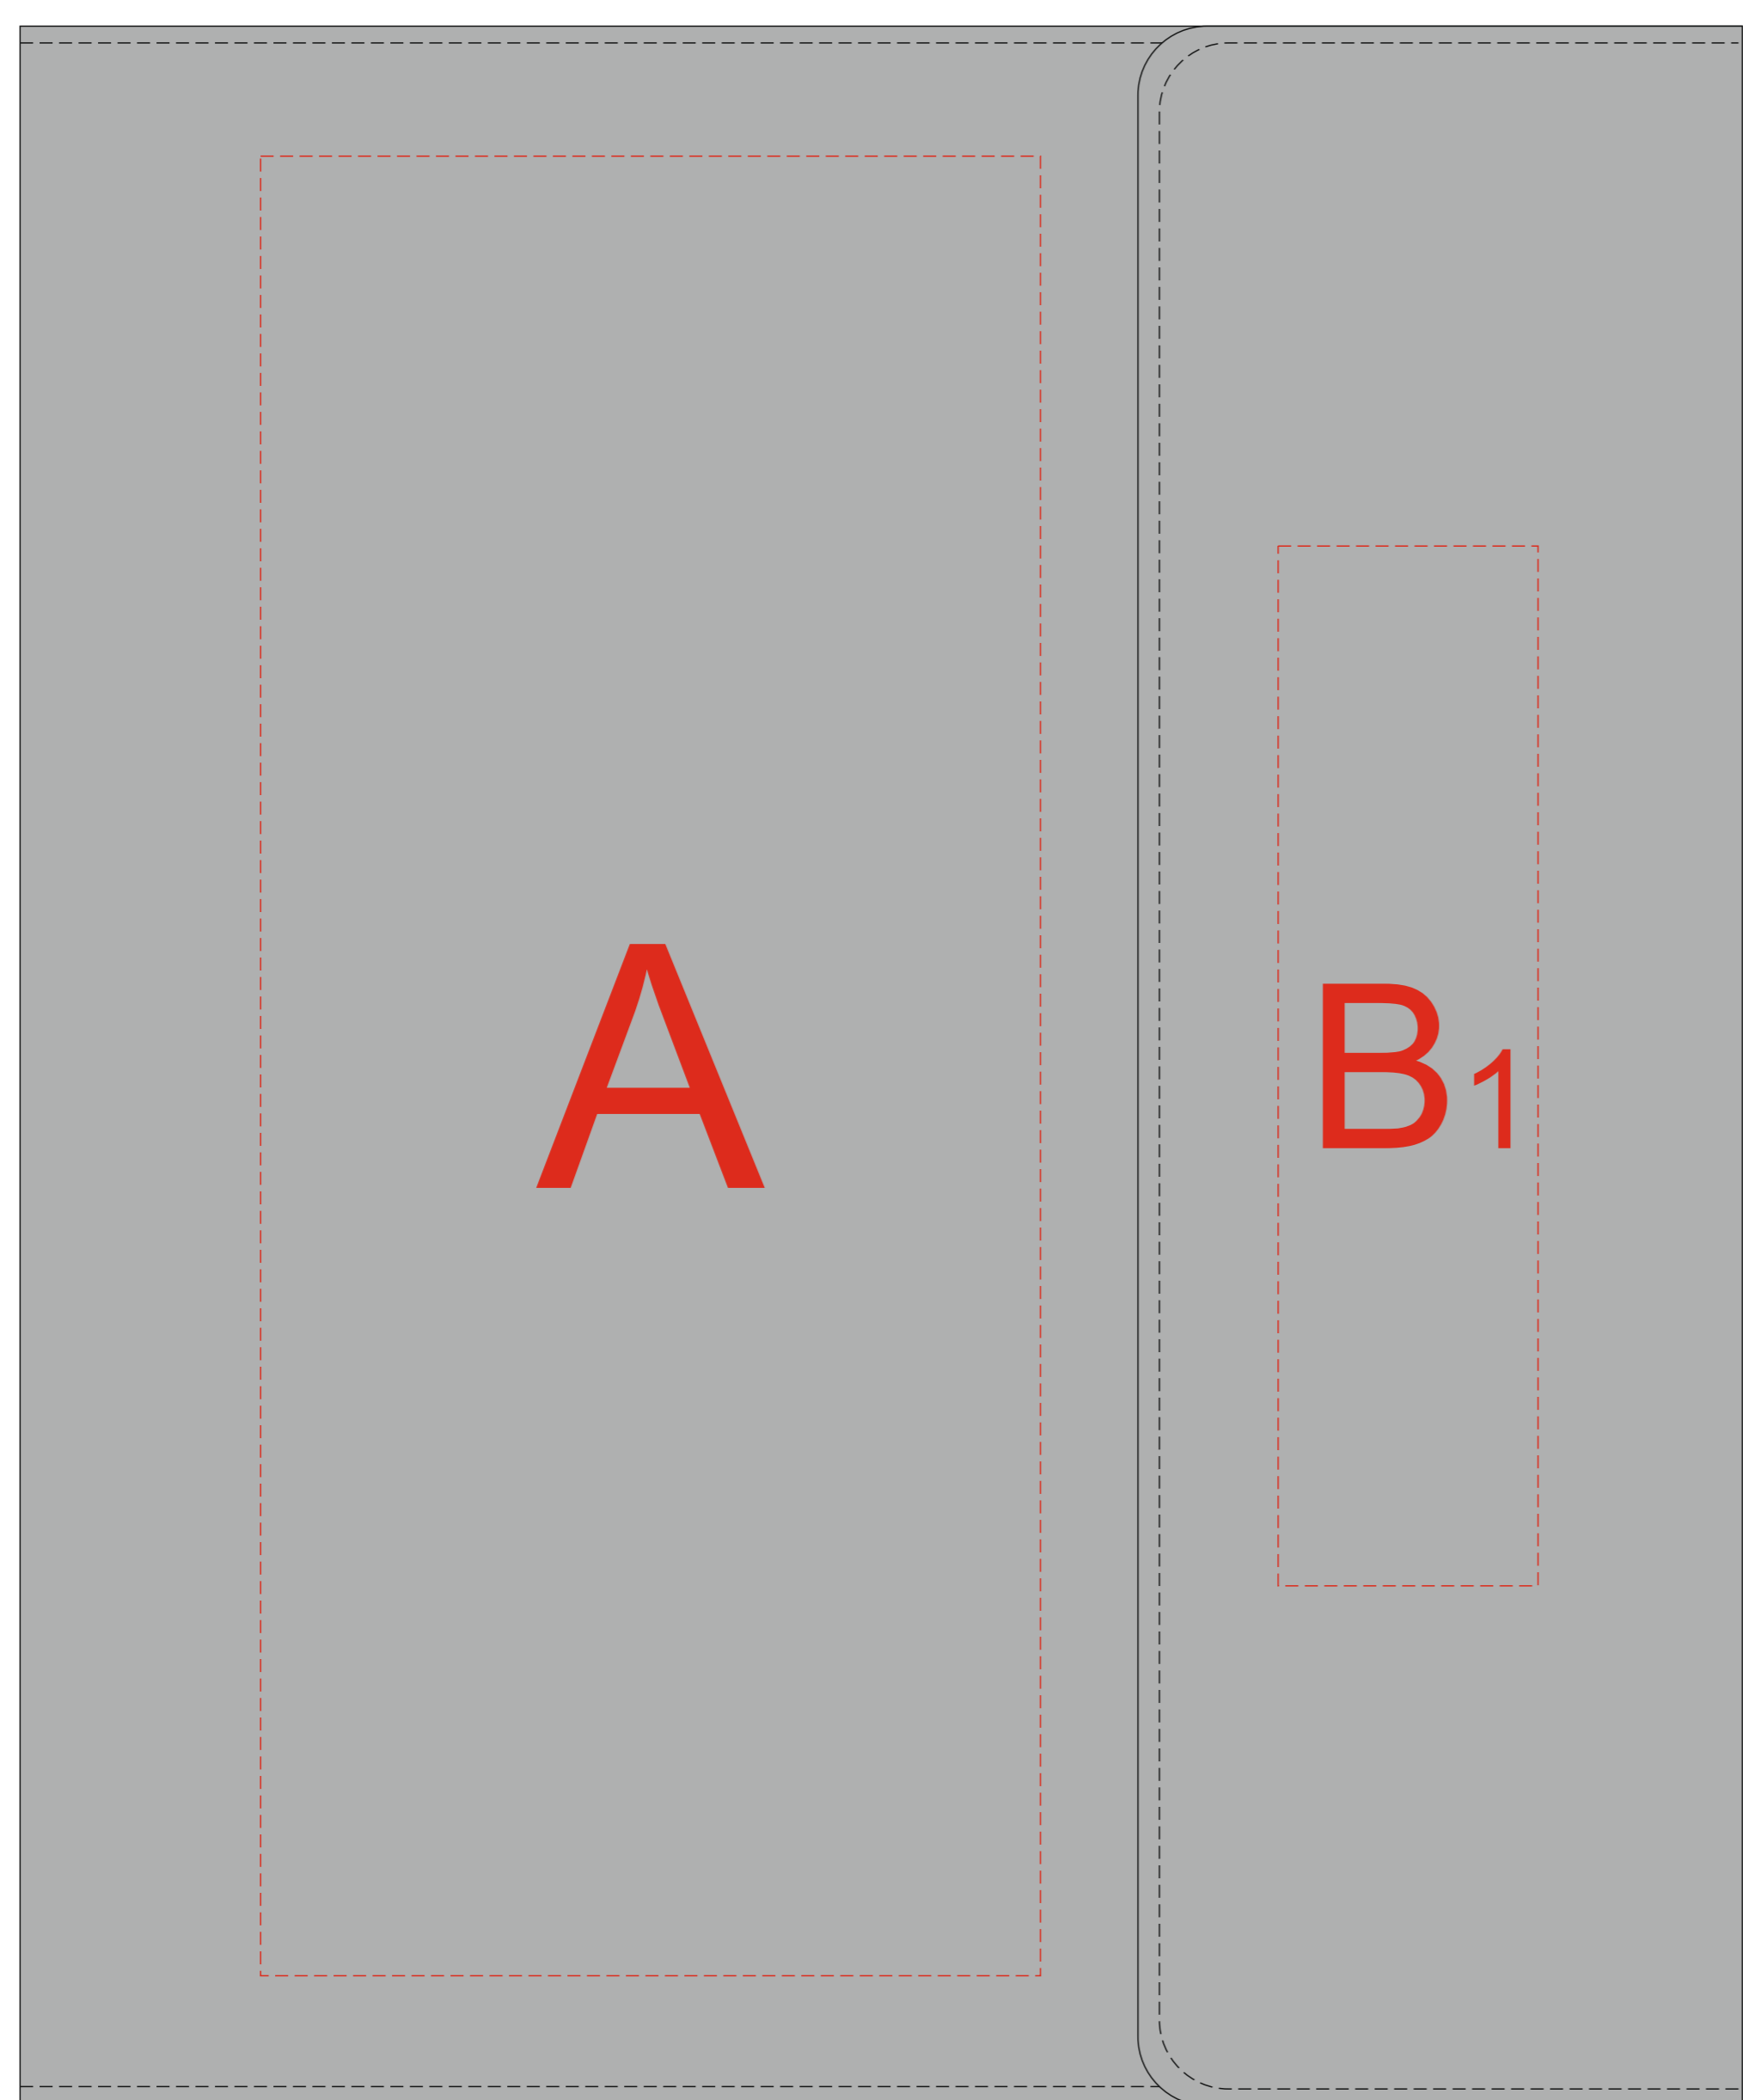

лицо

оборот

внутренний разворот

<b>A</b>	<b>Вид нанесения</b>	<b>Макс площадь (Ш*В)</b>
	Термотрансфер	120x120мм
	DTF (текстиль)	120x120мм

<b>C</b>	<b>Вид нанесения</b>	<b>Макс площадь (Ш*В)</b>
	Термотрансфер	120x120мм
	DTF (текстиль)	120x120мм

<b>B</b>	<b>Вид нанесения</b>	<b>Макс площадь (Ш*В)</b>
	Термотрансфер	40x160мм
	DTF (текстиль)	40x160мм

<b>D</b>	<b>Вид нанесения</b>	<b>Макс площадь (Ш*В)</b>
	Термотрансфер	170x60мм
	DTF (текстиль)	170x60мм