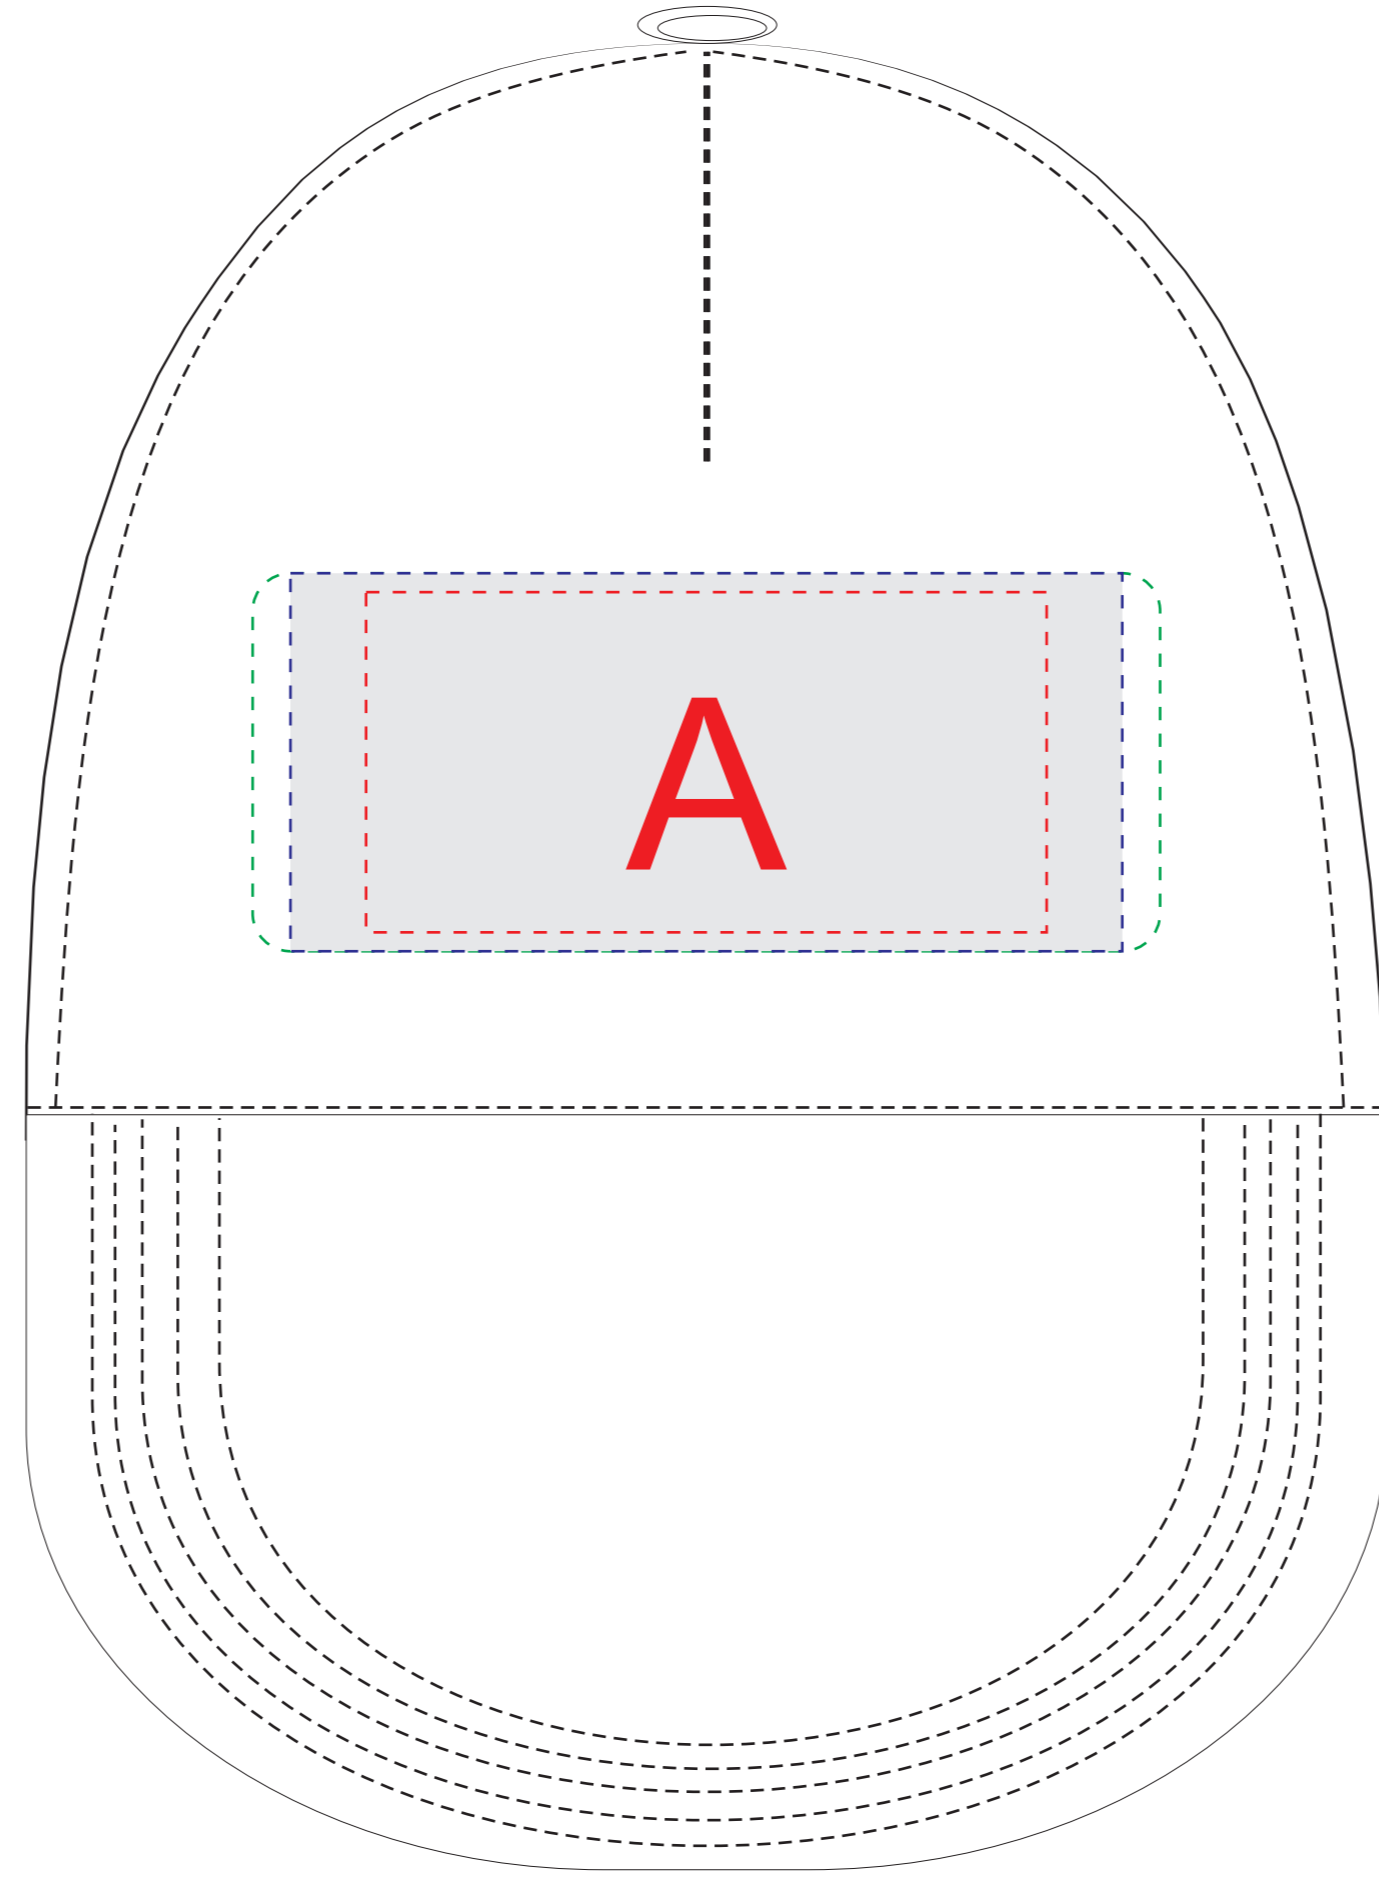

Арт. 133900

A	Вид нанесения	Макс площадь (Ш*В)
	Термотрансфер полноцвет	90x45мм
	Сублимация (кроме 1339007, 1339011)	110x50мм
	Вышивка	120x50мм