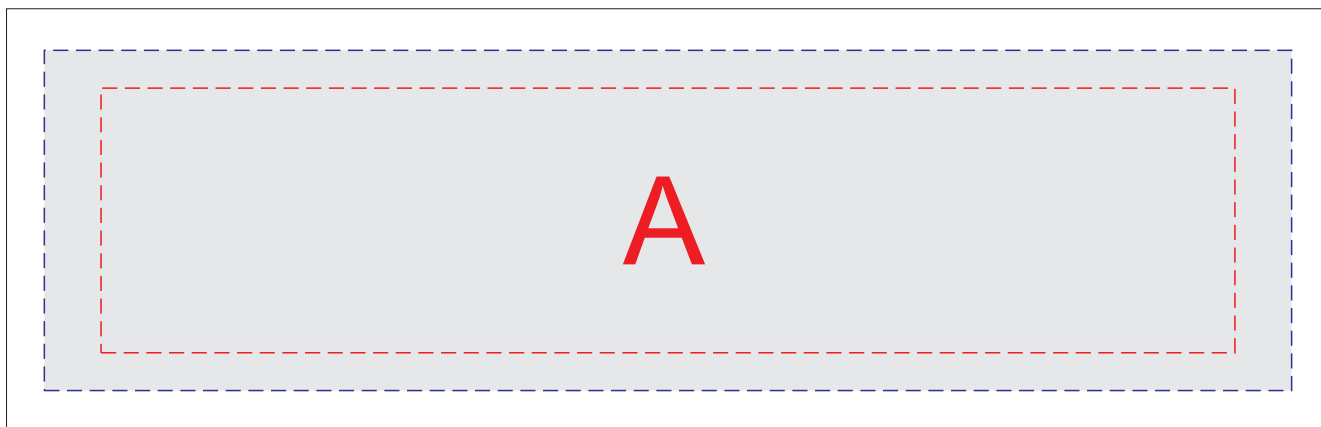

футляр

открывается
здесь

Внимание! Тампопечать на футляре может быть только белым, серебряным или золотистым цветом. Рекомендуем воздержаться от тонких линий в дизайне - из-за особенностей структуры поверхности могут быть непрокрасы.

	Вид нанесения	Макс площадь (Ш*В)
А	Тампопечать (1+0)	35x35мм
	Цифровая печать (на белой основе)	165x45мм
	Шильд спектрум	150x45мм

футляр