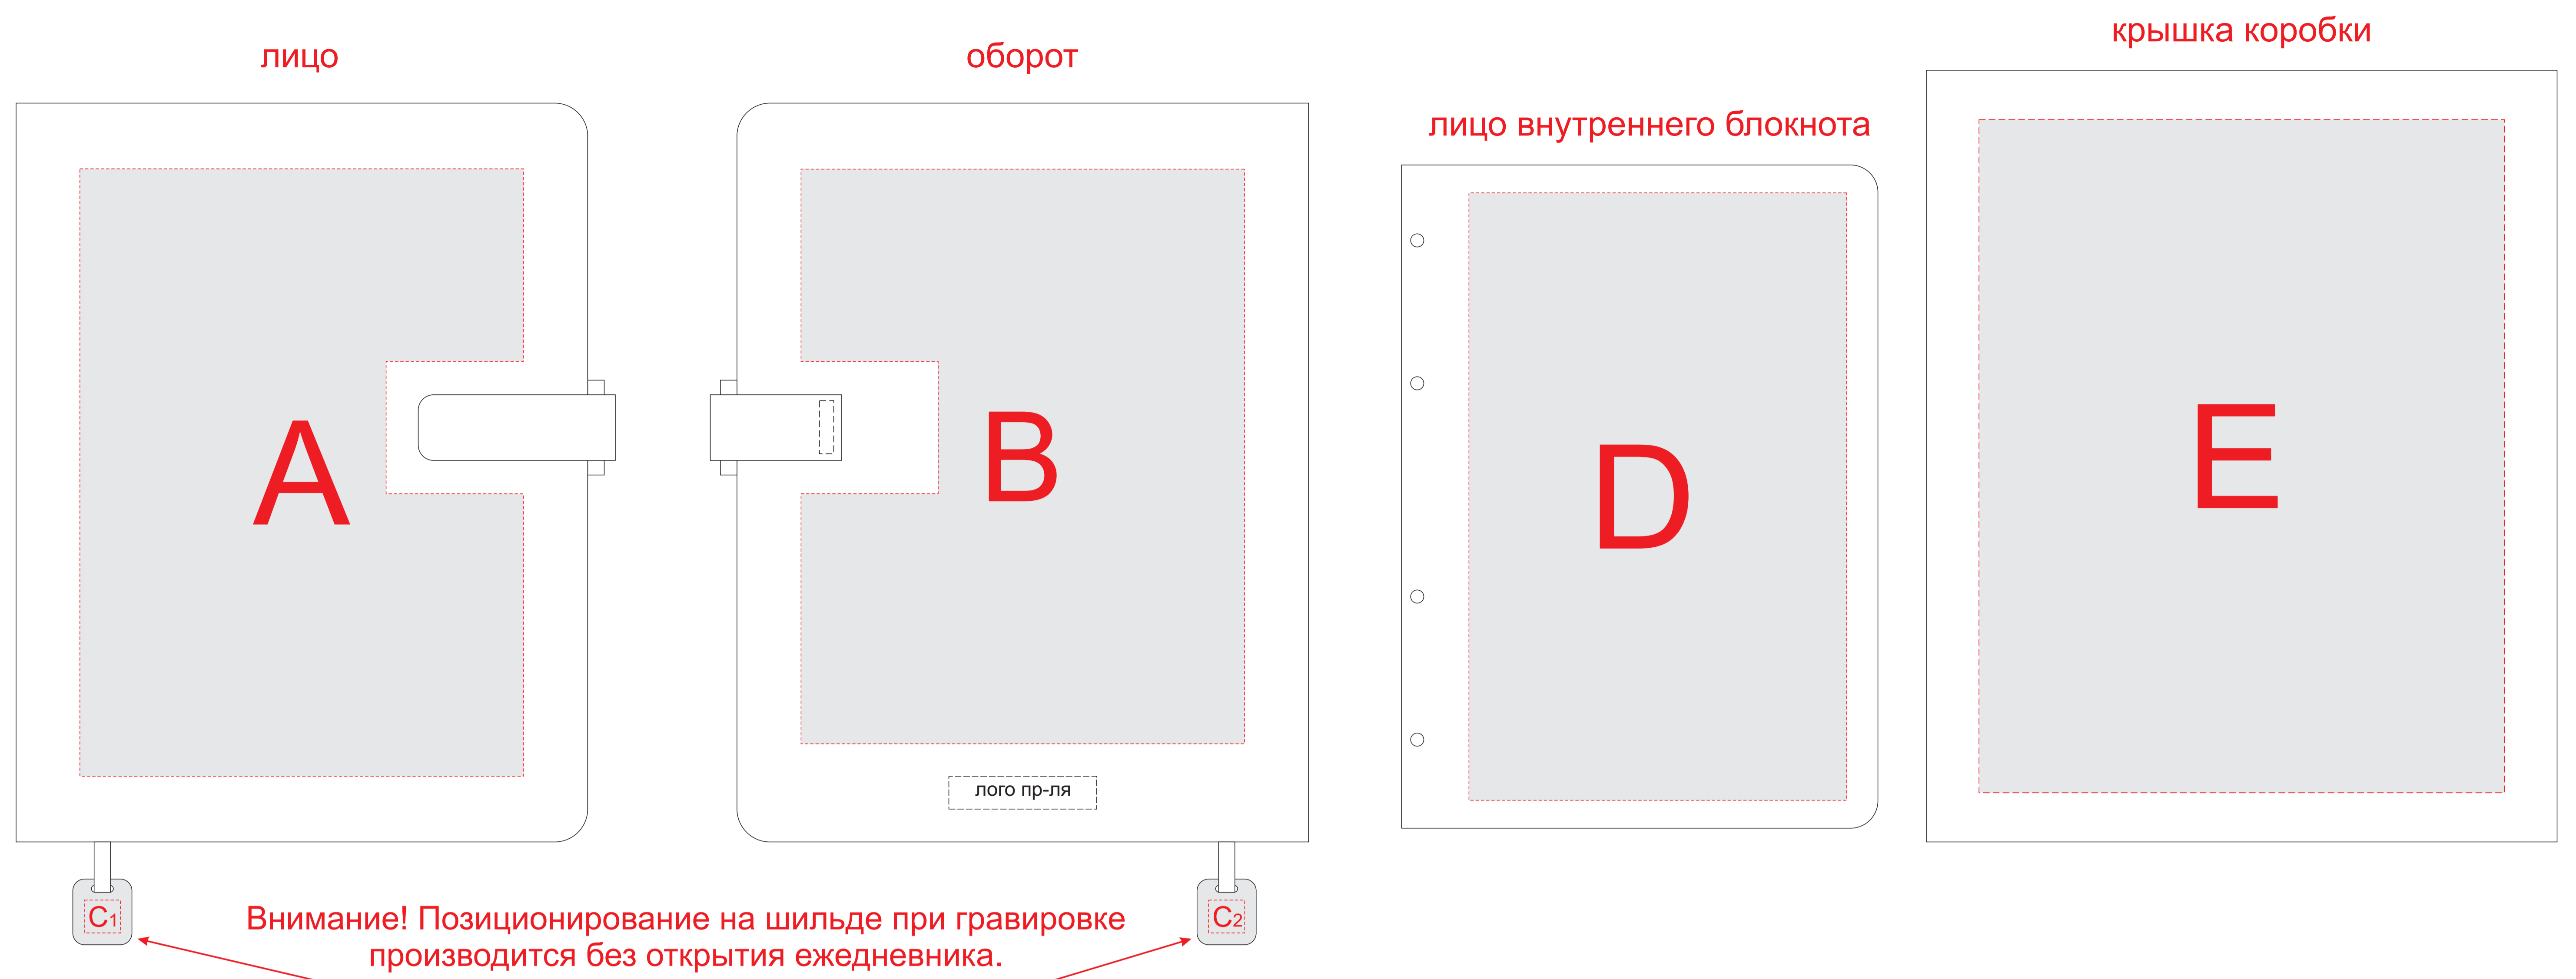

# Арт. 3-664

<b>A</b>	Вид нанесения	Макс площадь (Ш*В)	<b>C</b>	Вид нанесения	Макс площадь (Ш*В)
	Тиснение	95x95мм		Гравировка	11x10мм
	Гравировка	135x150мм			
<b>B</b>	Вид нанесения	Макс площадь (Ш*В)	<b>D</b>	Вид нанесения	Макс площадь (Ш*В)
	Тиснение	95x95мм		Тиснение фольга	95x95мм
	Гравировка	135x150			
<b>E</b>	Вид нанесения	Макс площадь (Ш*В)			
	Цифровая печать на белой основе	100x100мм			