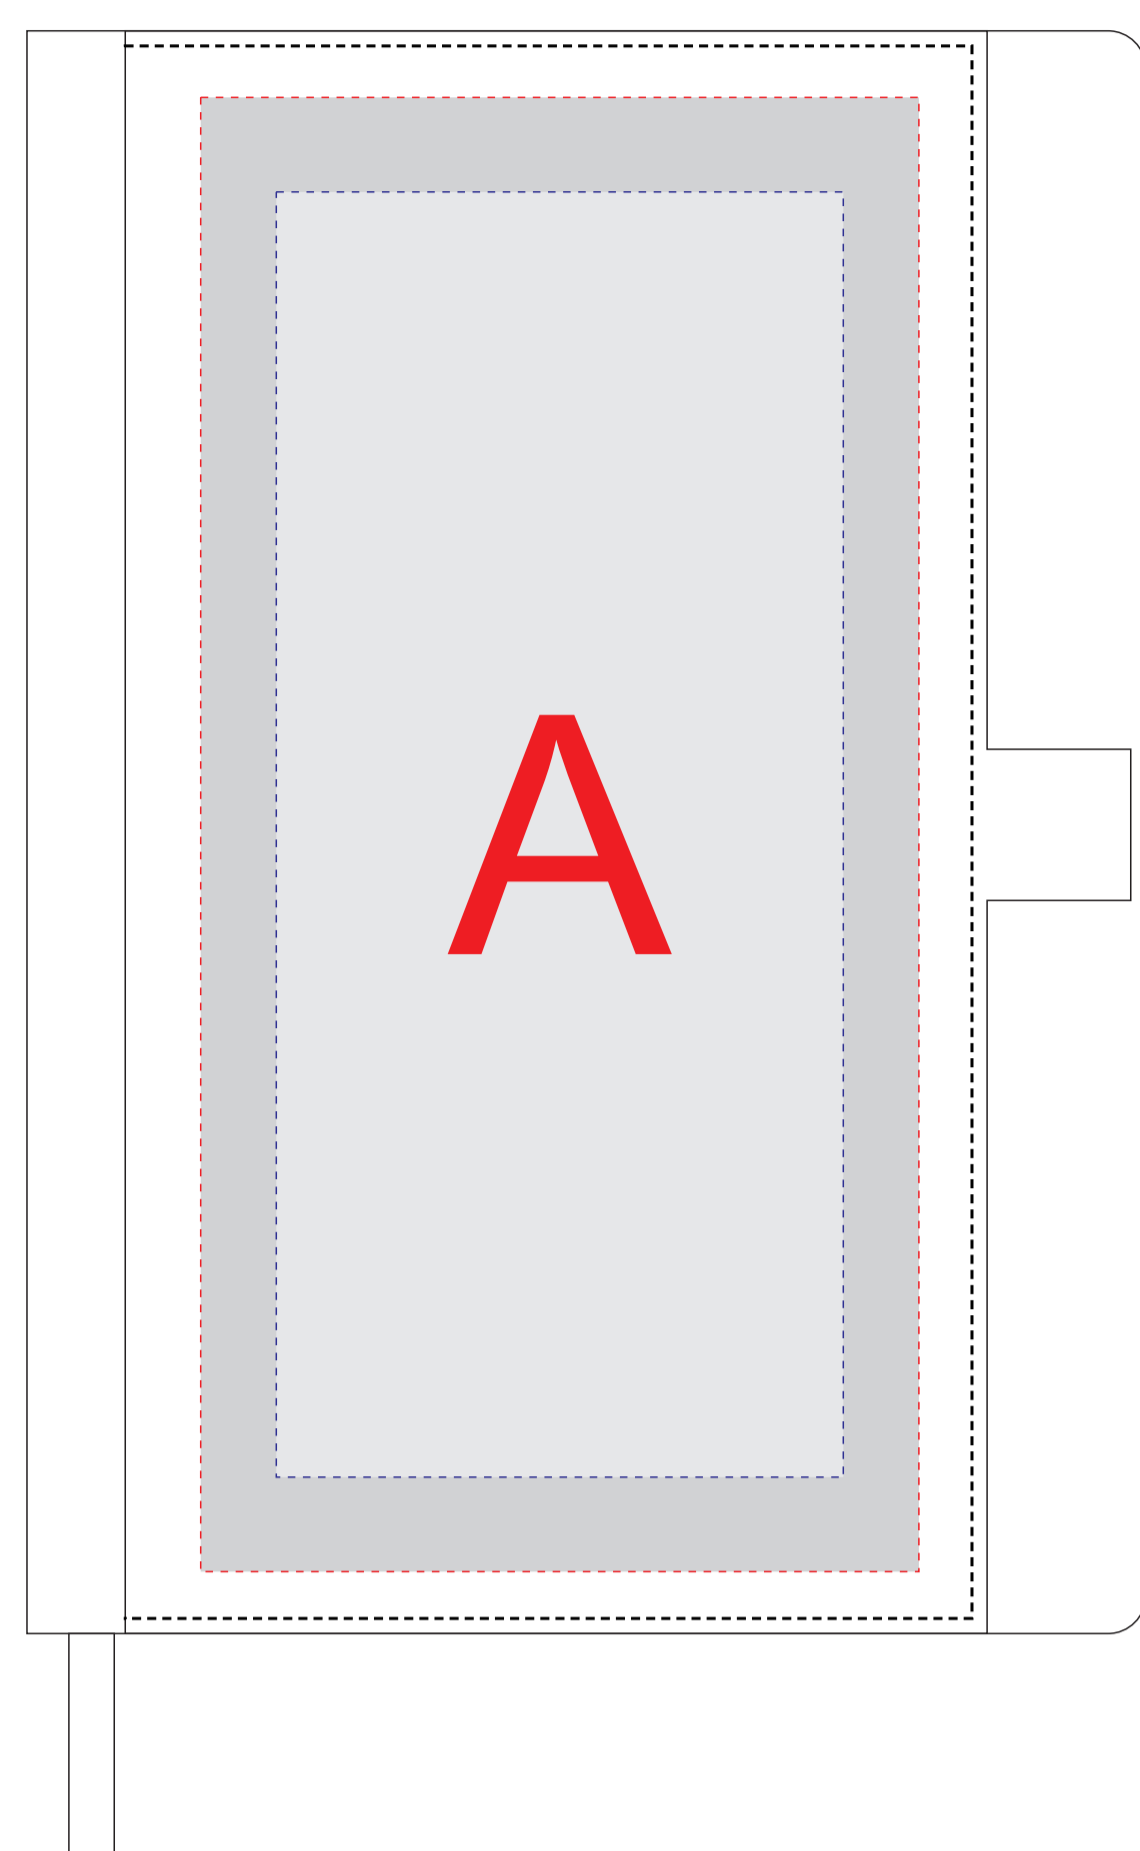

Арт. 3-215

Внимание! Центром "по умолчанию" производство считает центр переплетной крышки блокнота\ежедневника, без учета ширины корешка.

лицо

оборот

| | | |
|----------|----------------------|---------------------------|
| А | Вид нанесения | Макс площадь (Ш*В) |
| | Тиснение | 95x95мм |
| В | Вид нанесения | Макс площадь (Ш*В) |
| | Тиснение | 95x95мм |

масштаб 1:2