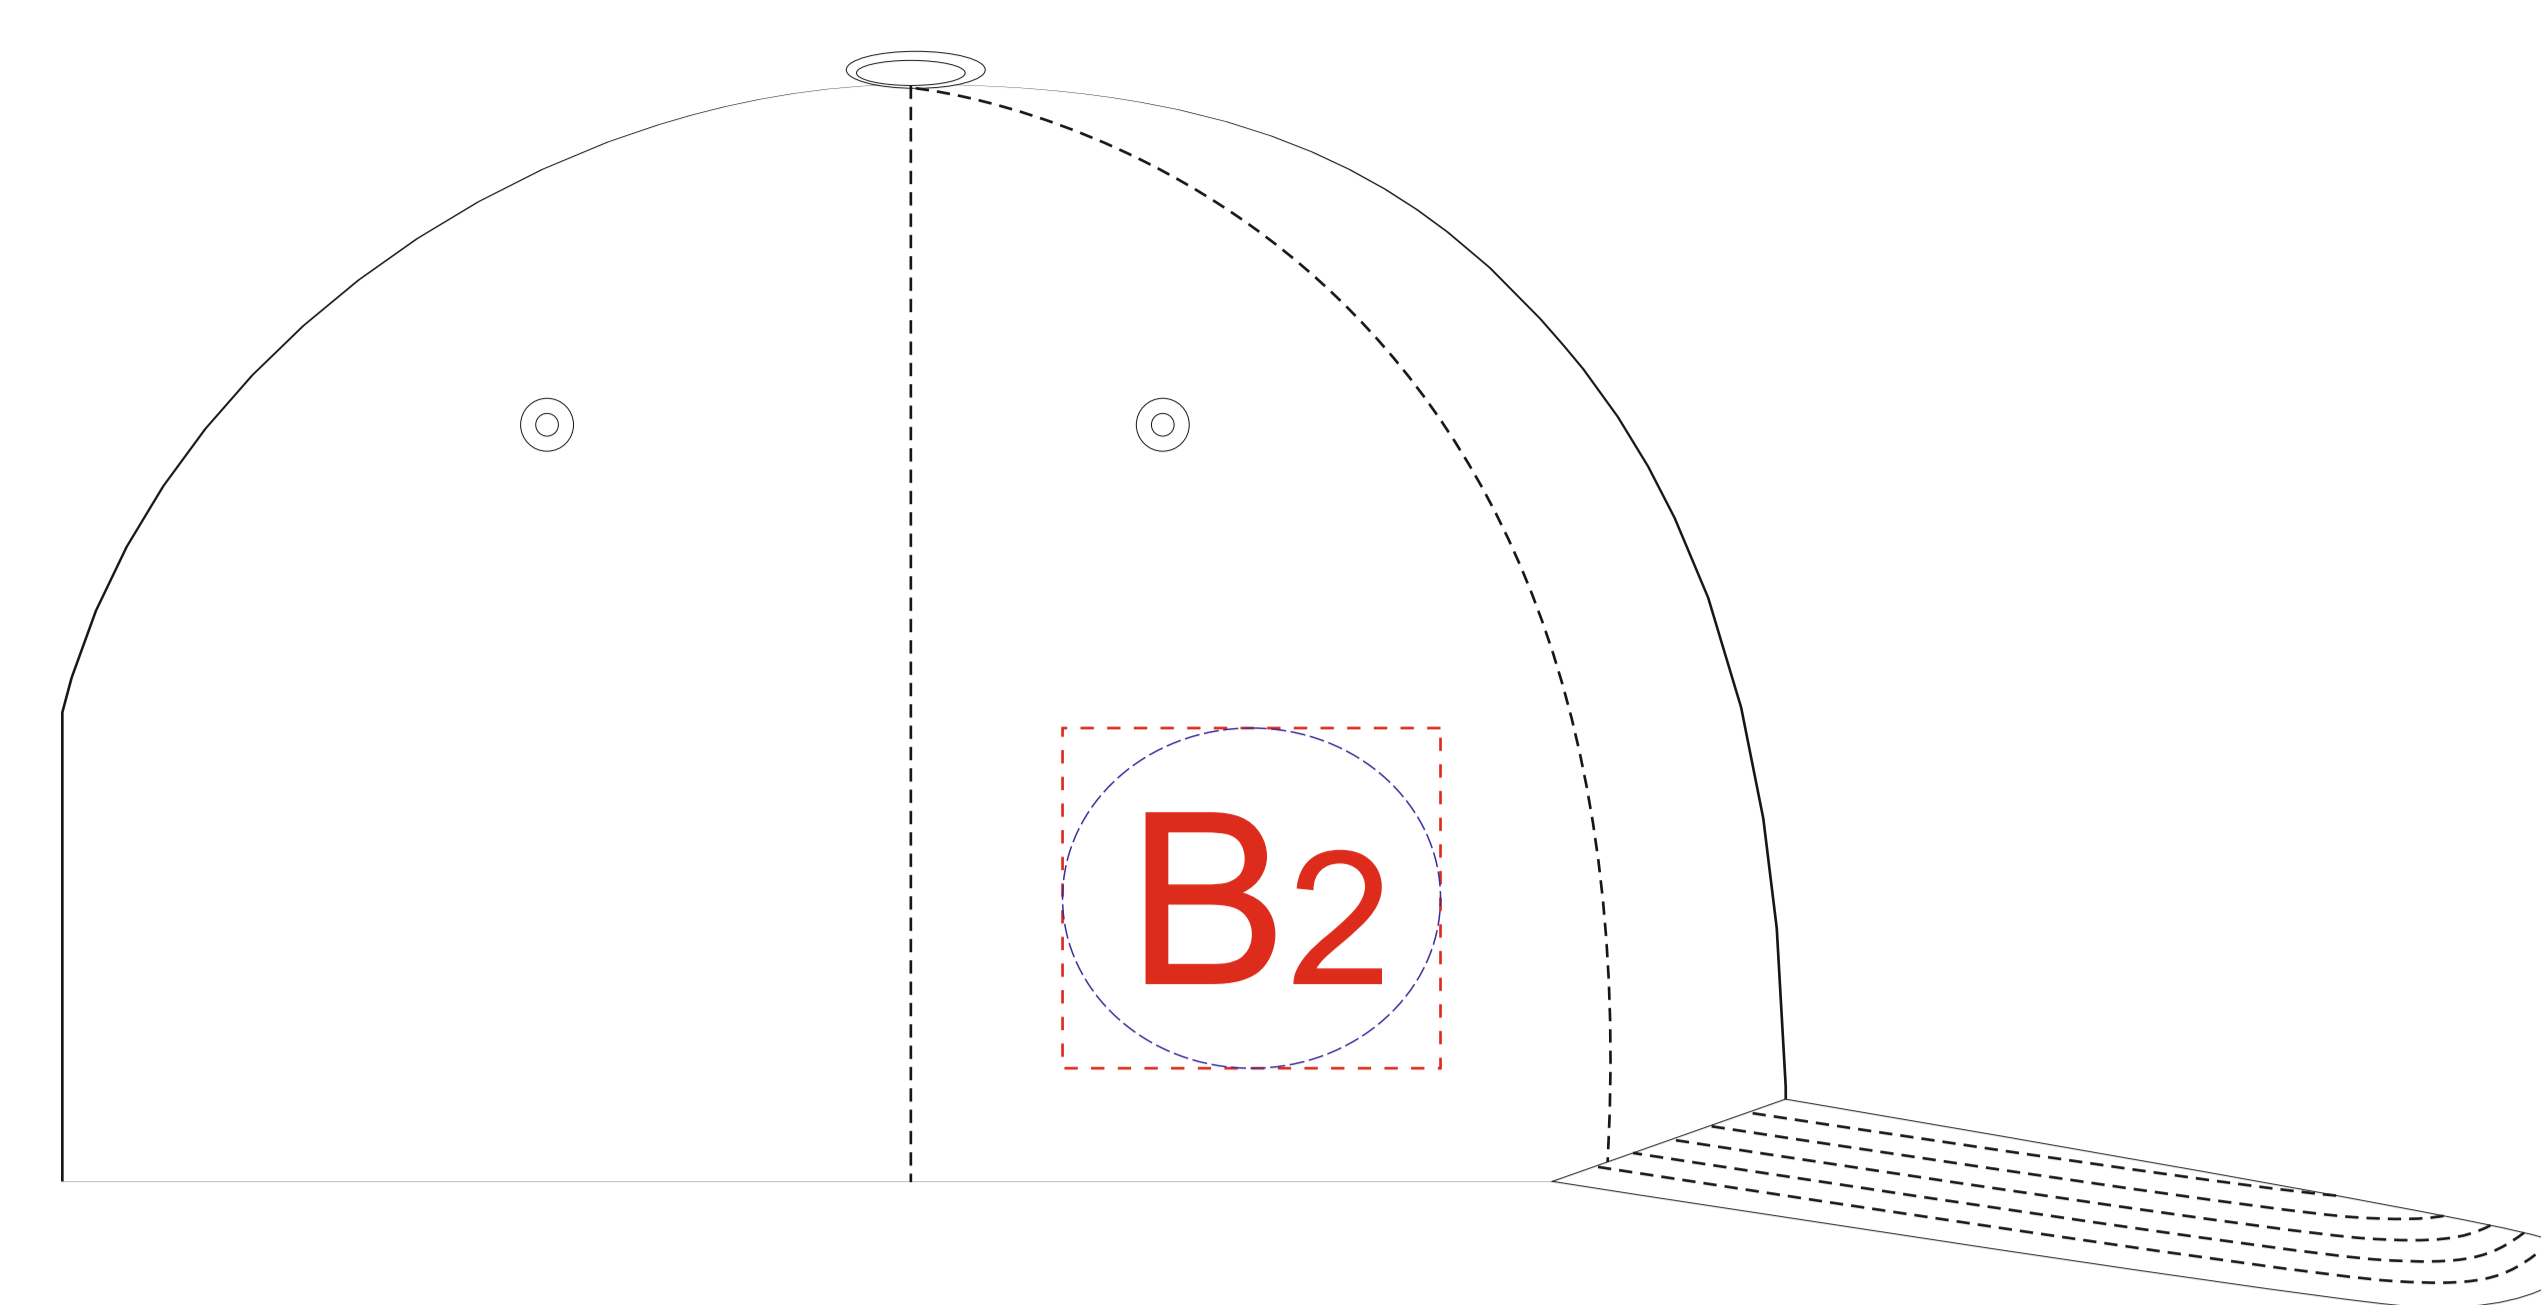

вид спереди

левый бок

правый бок

А	Вид нанесения	Макс площадь (Ш*В)
	Термотрансфер	100x45мм
	Вышивка	100x45мм
	DTF (текстиль)	100x45мм

В	Вид нанесения	Макс площадь (Ш*В)
	Термотрансфер	50x45мм
	Вышивка	50x45мм
	DTF (текстиль)	50x45мм

КАСТОМИЗАЦИЯ

А	Вид нанесения	Макс площадь (Ш*В)
	ПАТЧ 3D	50x50мм

В	Вид нанесения	Макс площадь (Ш*В)
	ПАТЧ 3D	50x45мм