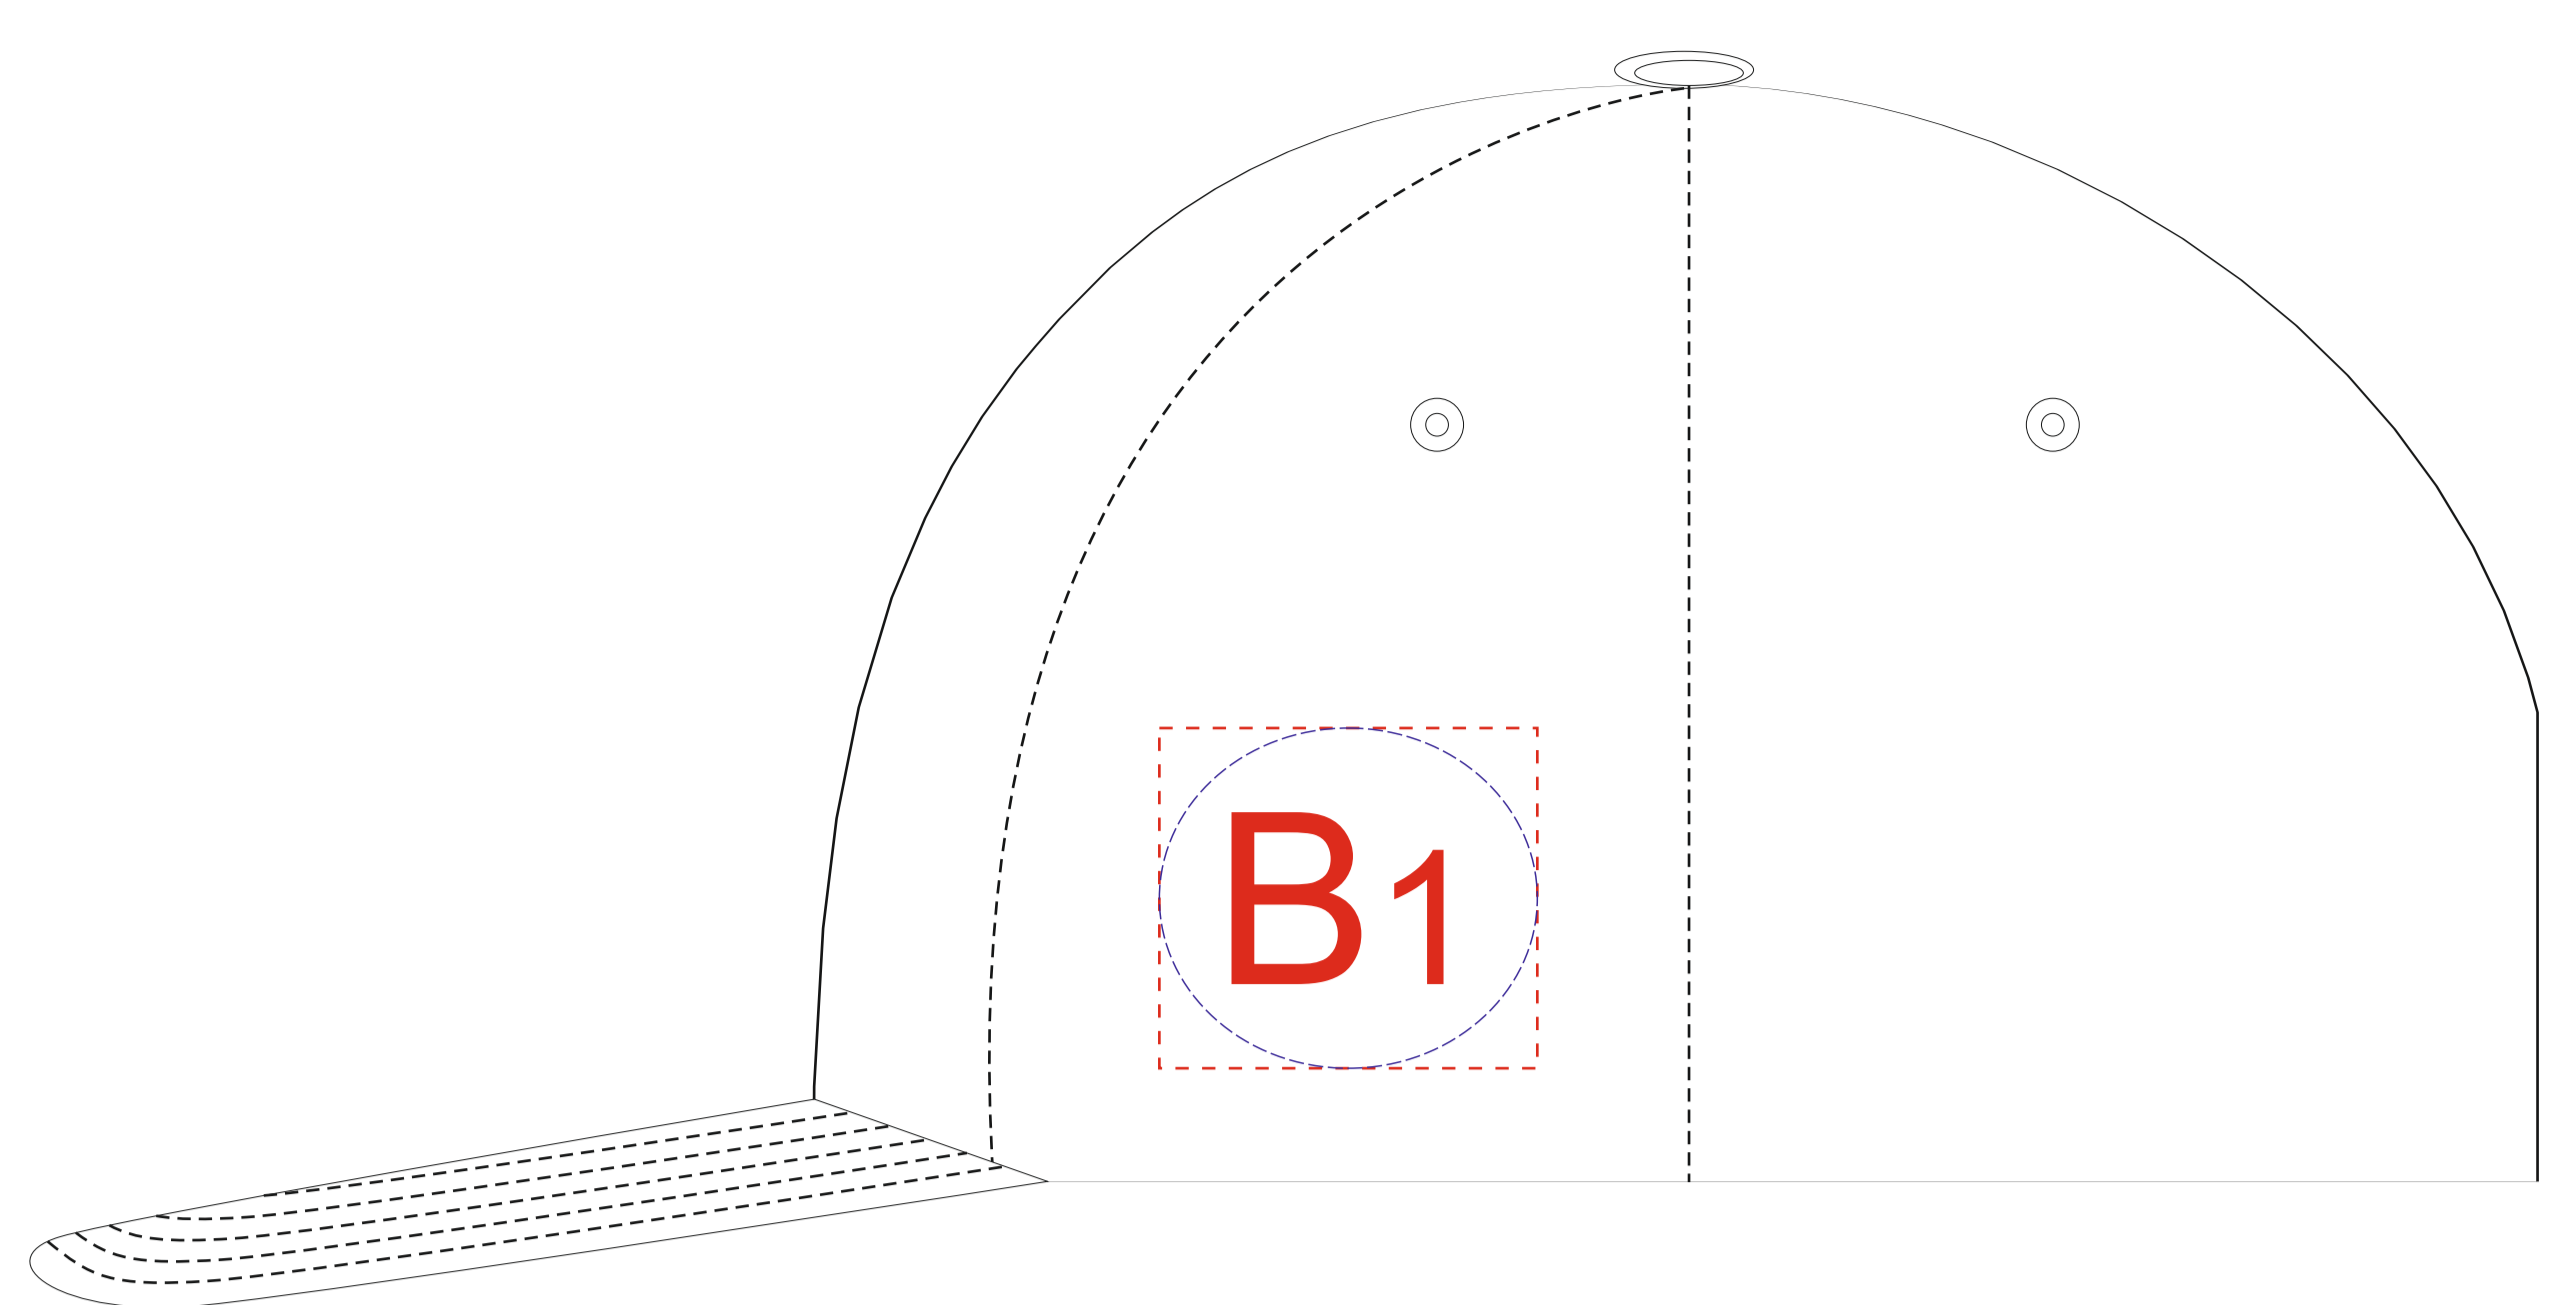

вид спереди

левый бок

правый бок

А	Вид нанесения	Макс площадь (Ш*В)
	Термотрансфер	100x45мм
	Вышивка	100x45мм
	DTF (текстиль)	100x45мм

В	Вид нанесения	Макс площадь (Ш*В)
	Термотрансфер	50x45мм
	Вышивка	50x45мм
	DTF (текстиль)	50x45мм

КАСТОМИЗАЦИЯ

А	Вид нанесения	Макс площадь (Ш*В)
	ПАТЧ 3D	50x50мм

В	Вид нанесения	Макс площадь (Ш*В)
	ПАТЧ 3D	50x45мм