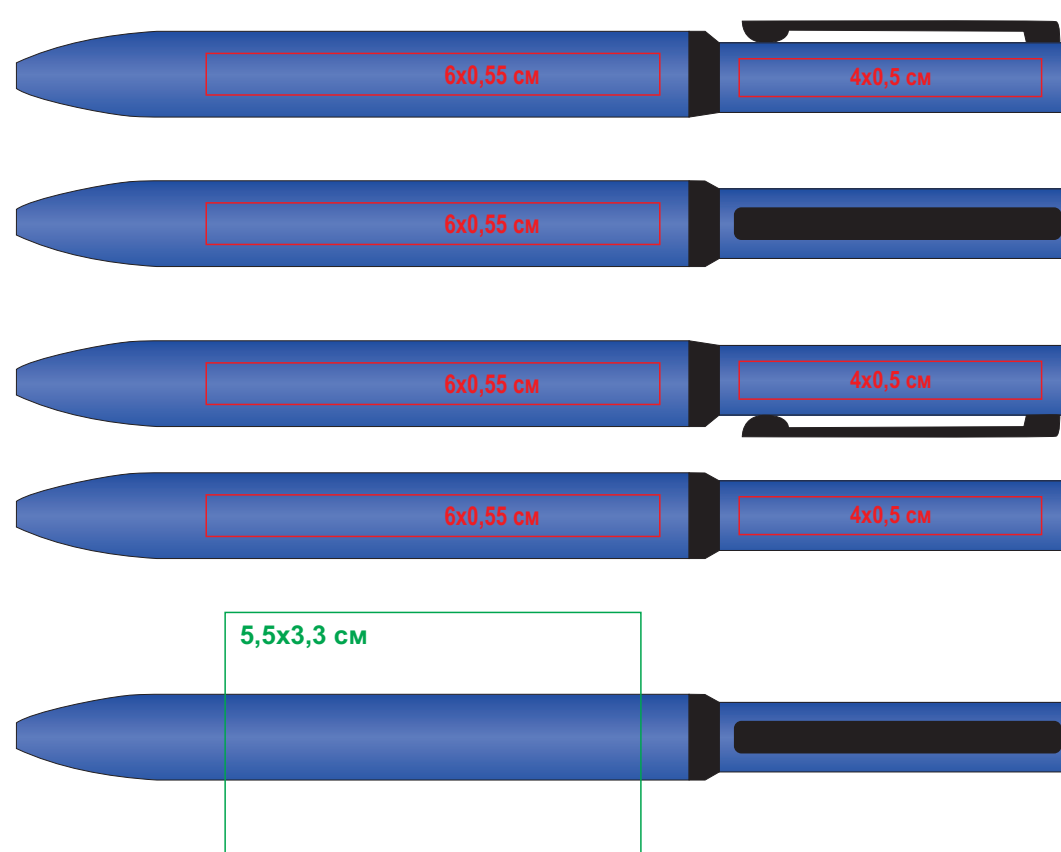

Ручка Mirror 38002

Метод: гравировка, круговая гравировка

38002/08

38002/26

38002/35

38002/15

38002/22

38002/05

38002/24

38002/27