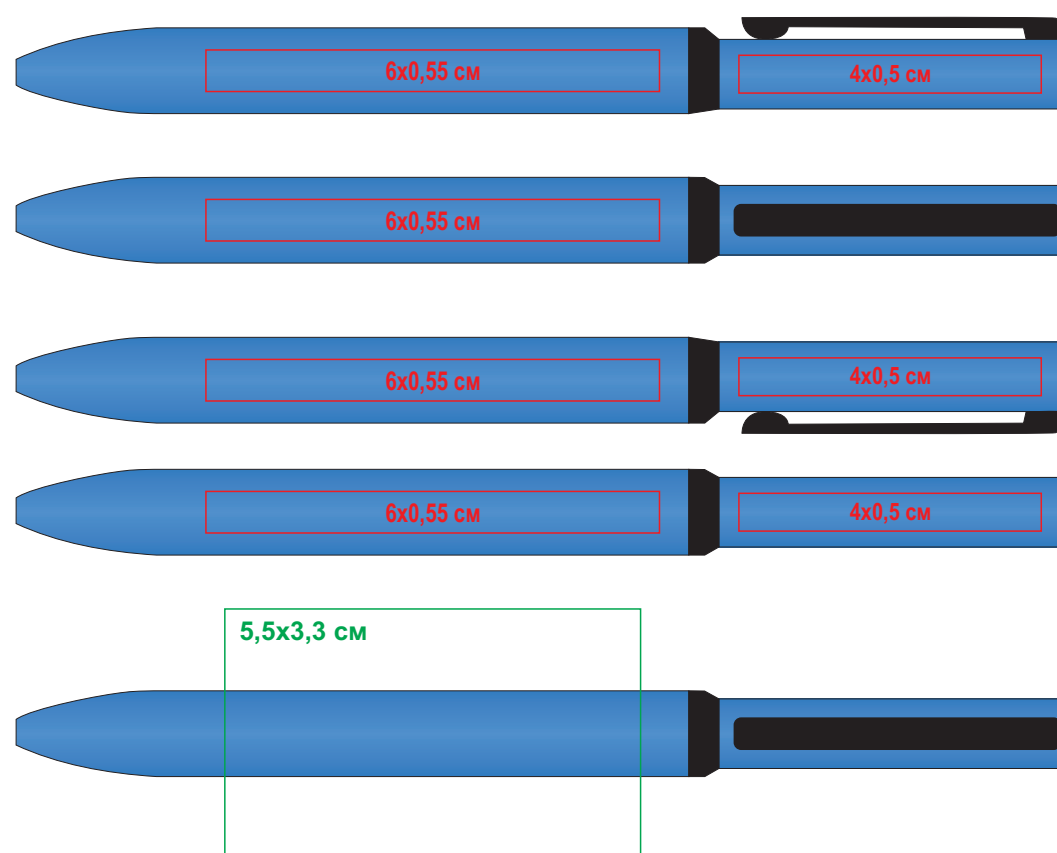

Ручка Mirror 38002

Метод: гравировка, круговая гравировка

38002/08

38002/26

38002/35

38002/15

38002/22

38002/05

38002/24

38002/27