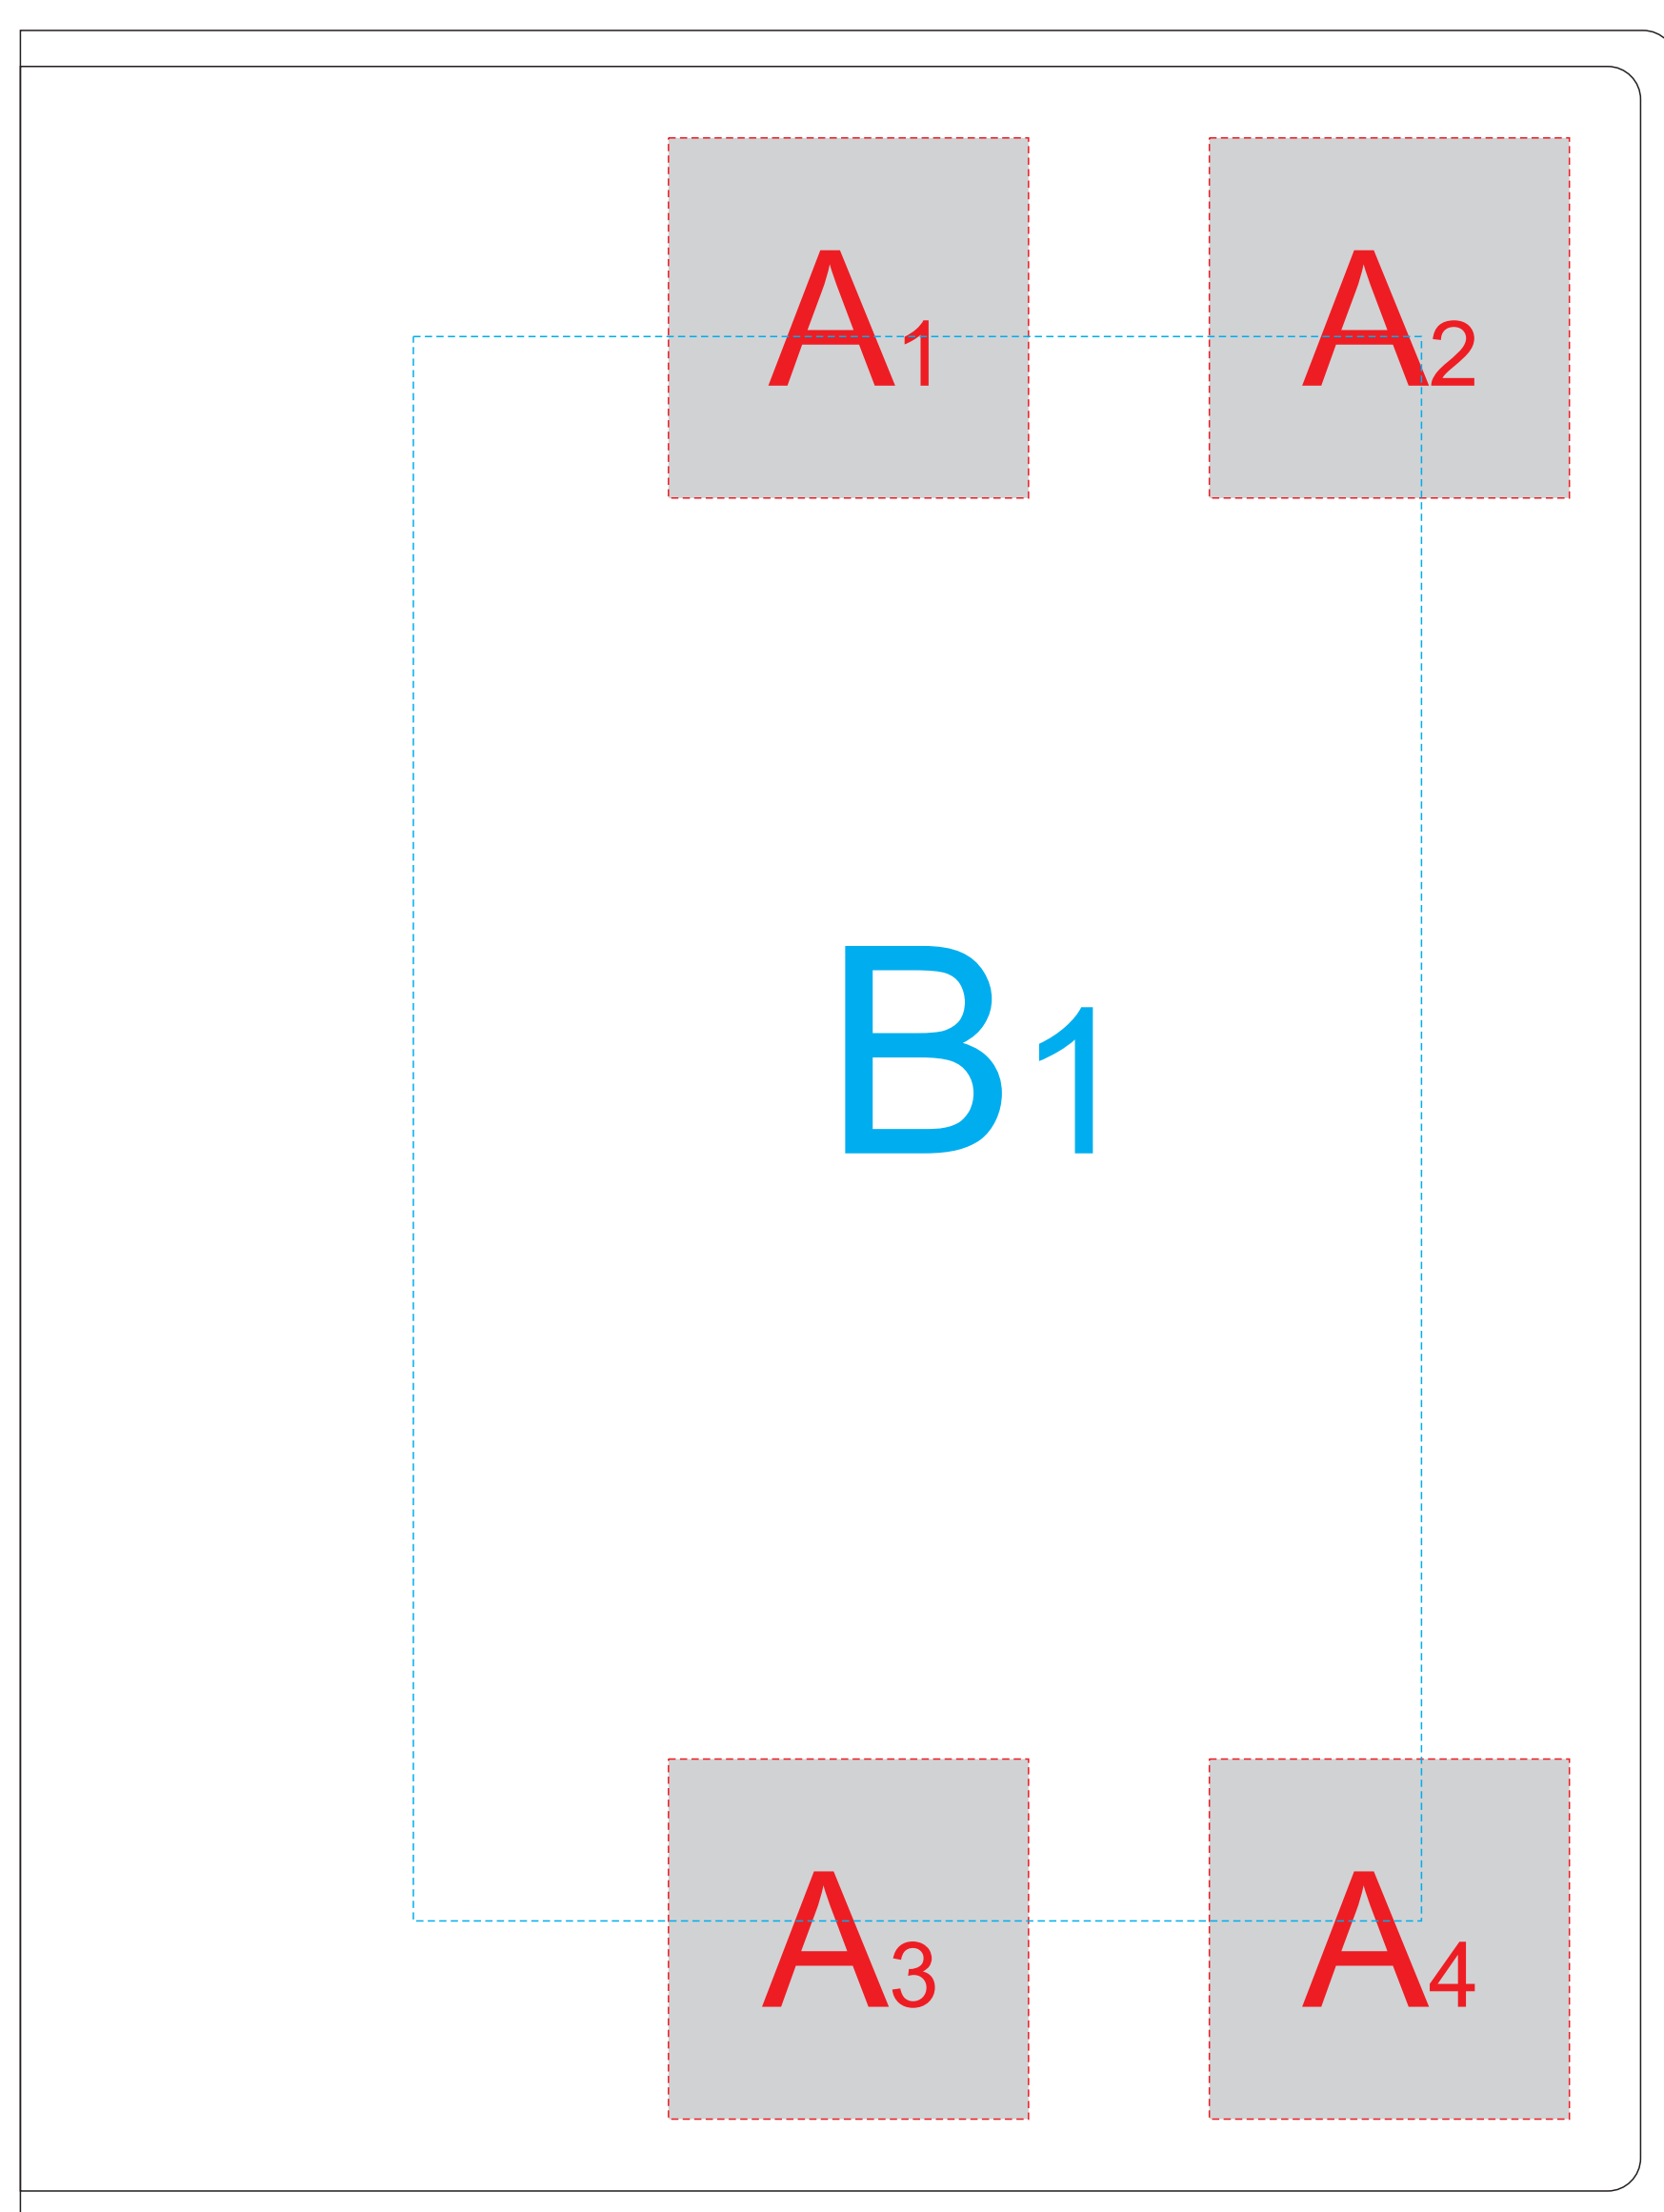

лицо

оборот

**Внимание!**

При тампопечати и трафаретной печати возможна непропечатка и миграция цвета, рекомендуем печать серебряной или золотой краской.

<b>A</b>	<b>Вид нанесения</b>	<b>Макс площадь (Ш*В)</b>
	Тампопечать 1+0	45x45мм

<b>B</b>	<b>Вид нанесения</b>	<b>Макс площадь (Ш*В)</b>
	Трафаретная печать 1+0	140x220мм