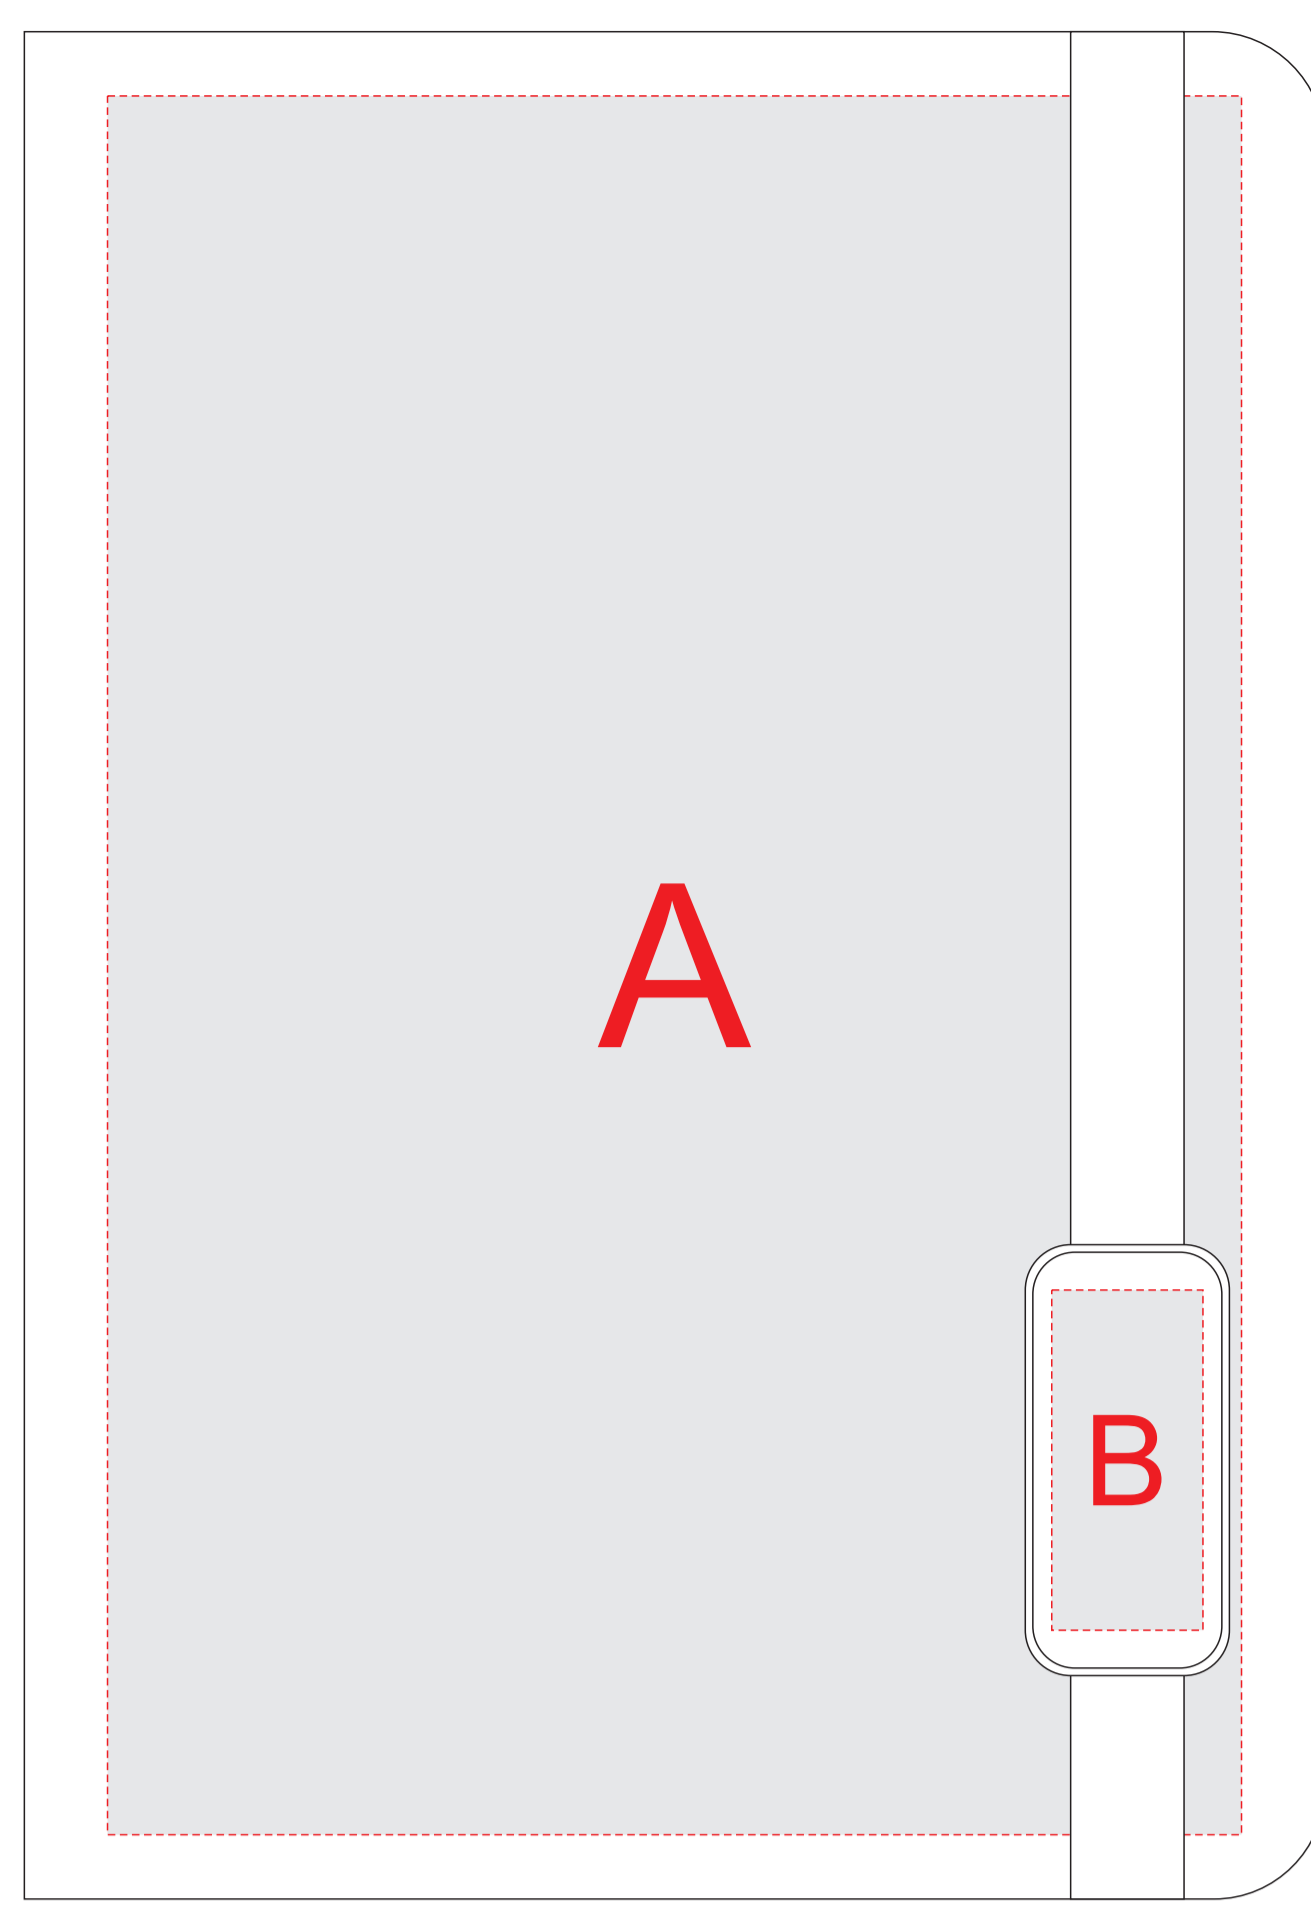

Арт. 3-514

Внимание! Точное позиционирование в зоне В невозможно!

A	Вид нанесения	Макс площадь (Ш*В)
	Тиснение (кроме 3-514.09)	95x95мм
	Уф печать	150x230мм
B	Вид нанесения	Макс площадь (Ш*В)
	Тиснение (кроме 3-514.09)	20x45мм