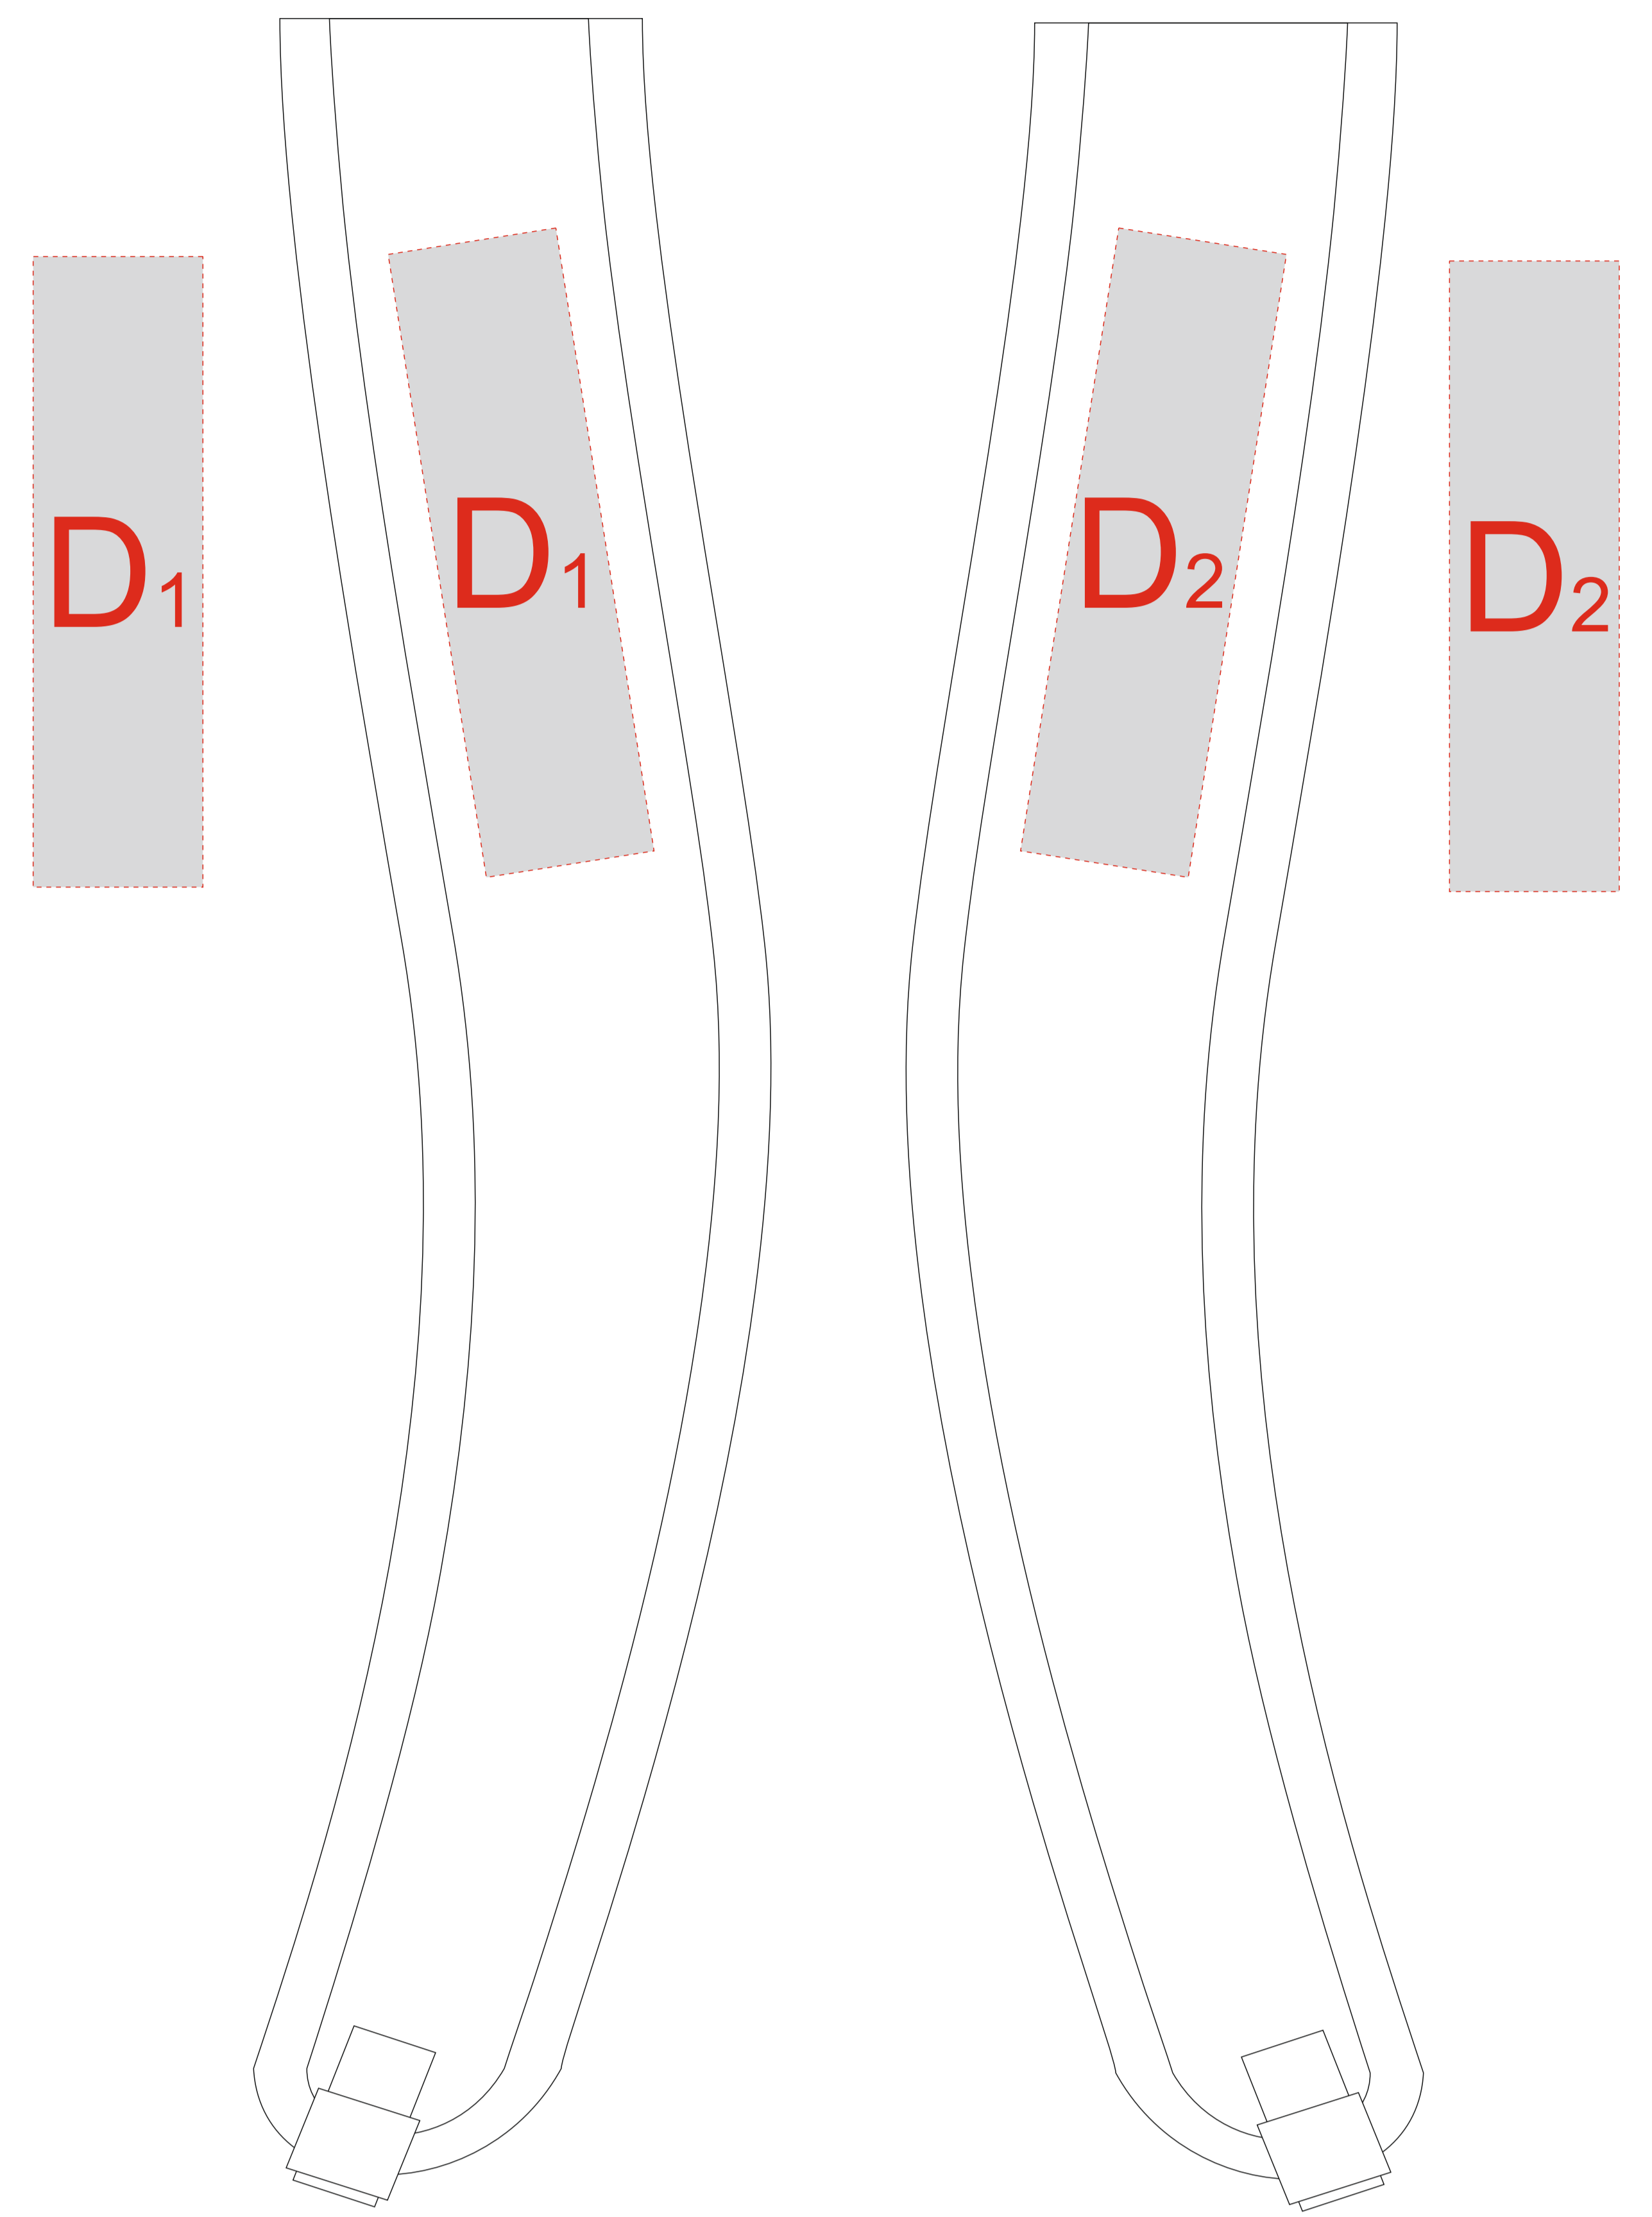

## ЛЯМКИ

<b>A</b>	<b>Вид нанесения</b>	<b>Макс площадь (Ш*В)</b>
	Термотрансфер	100x40мм
	ПАТЧ 3D	50x40мм

<b>B</b>	<b>Вид нанесения</b>	<b>Макс площадь (Ш*В)</b>
	Термотрансфер	160x230мм
	ПАТЧ 3D	75x75мм

<b>C</b>	<b>Вид нанесения</b>	<b>Макс площадь (Ш*В)</b>
	Патч	76x76мм

<b>D</b>	<b>Вид нанесения</b>	<b>Макс площадь (Ш*В)</b>
	Термотрансфер	35x130мм
	ПАТЧ 3D	35x35мм

## М 1:2