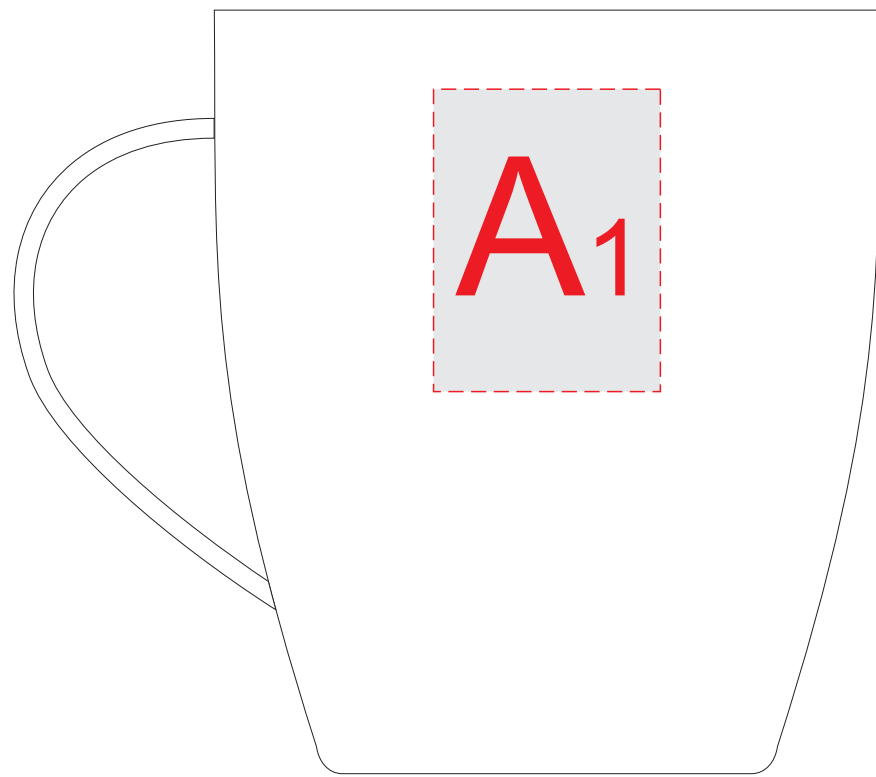

Арт. 87400

ручка слева

ручка сзади

ручка справа

	Вид нанесения	Макс площадь (Ш*В)
A	Тампопечать	30x30мм
	УФ DTF	30x30мм