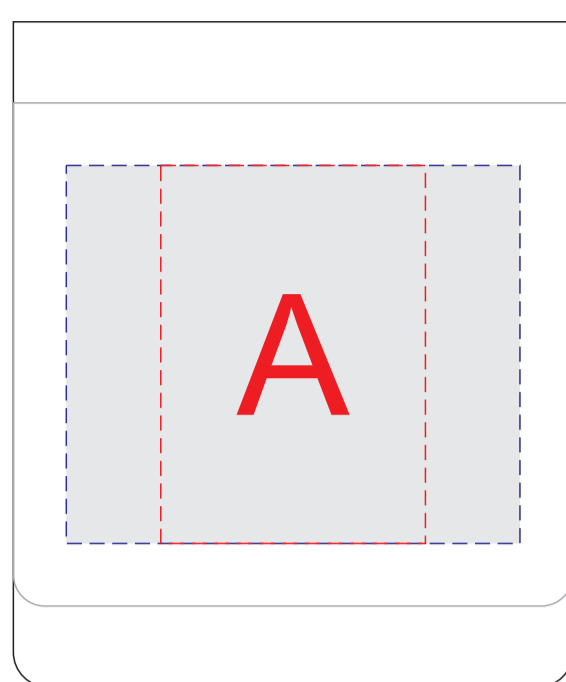

Свеча

Коробка (в развернутом виде)

А	Вид нанесения	Макс площадь (Ш*В)
	Тампопечать	35x50мм
	Цифровая печать на белой основе	60x50мм
	УФ DTF	60x50мм

В	Вид нанесения	Макс площадь (Ш*В)
	Цифровая печать на белой основе	60x70мм