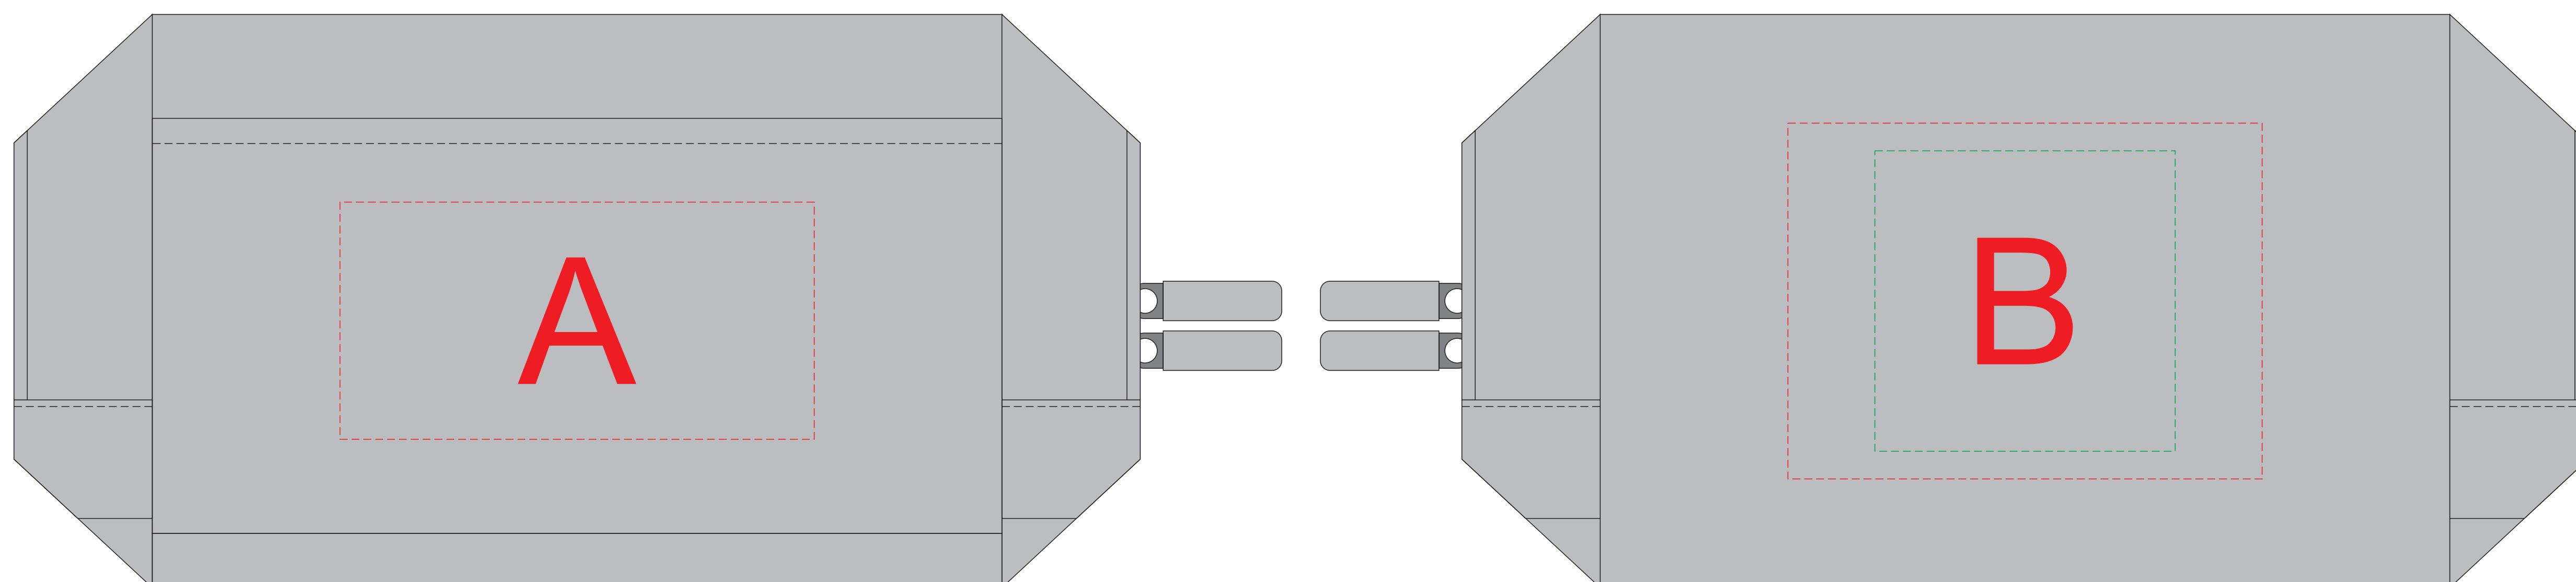

Арт. 6-839527

сторона 1

сторона 2

Внимание! При нанесении методом «термотрансфер» возможен незначительный ореол клея вокруг изображения.

А	Вид нанесения	Макс площадь (Ш*В)
	Термотрансфер	120x60мм
	DTF (текстиль)	120x60мм
В	Вид нанесения	Макс площадь (Ш*В)
	Термотрансфер	120x90мм
	Патч	76x76мм