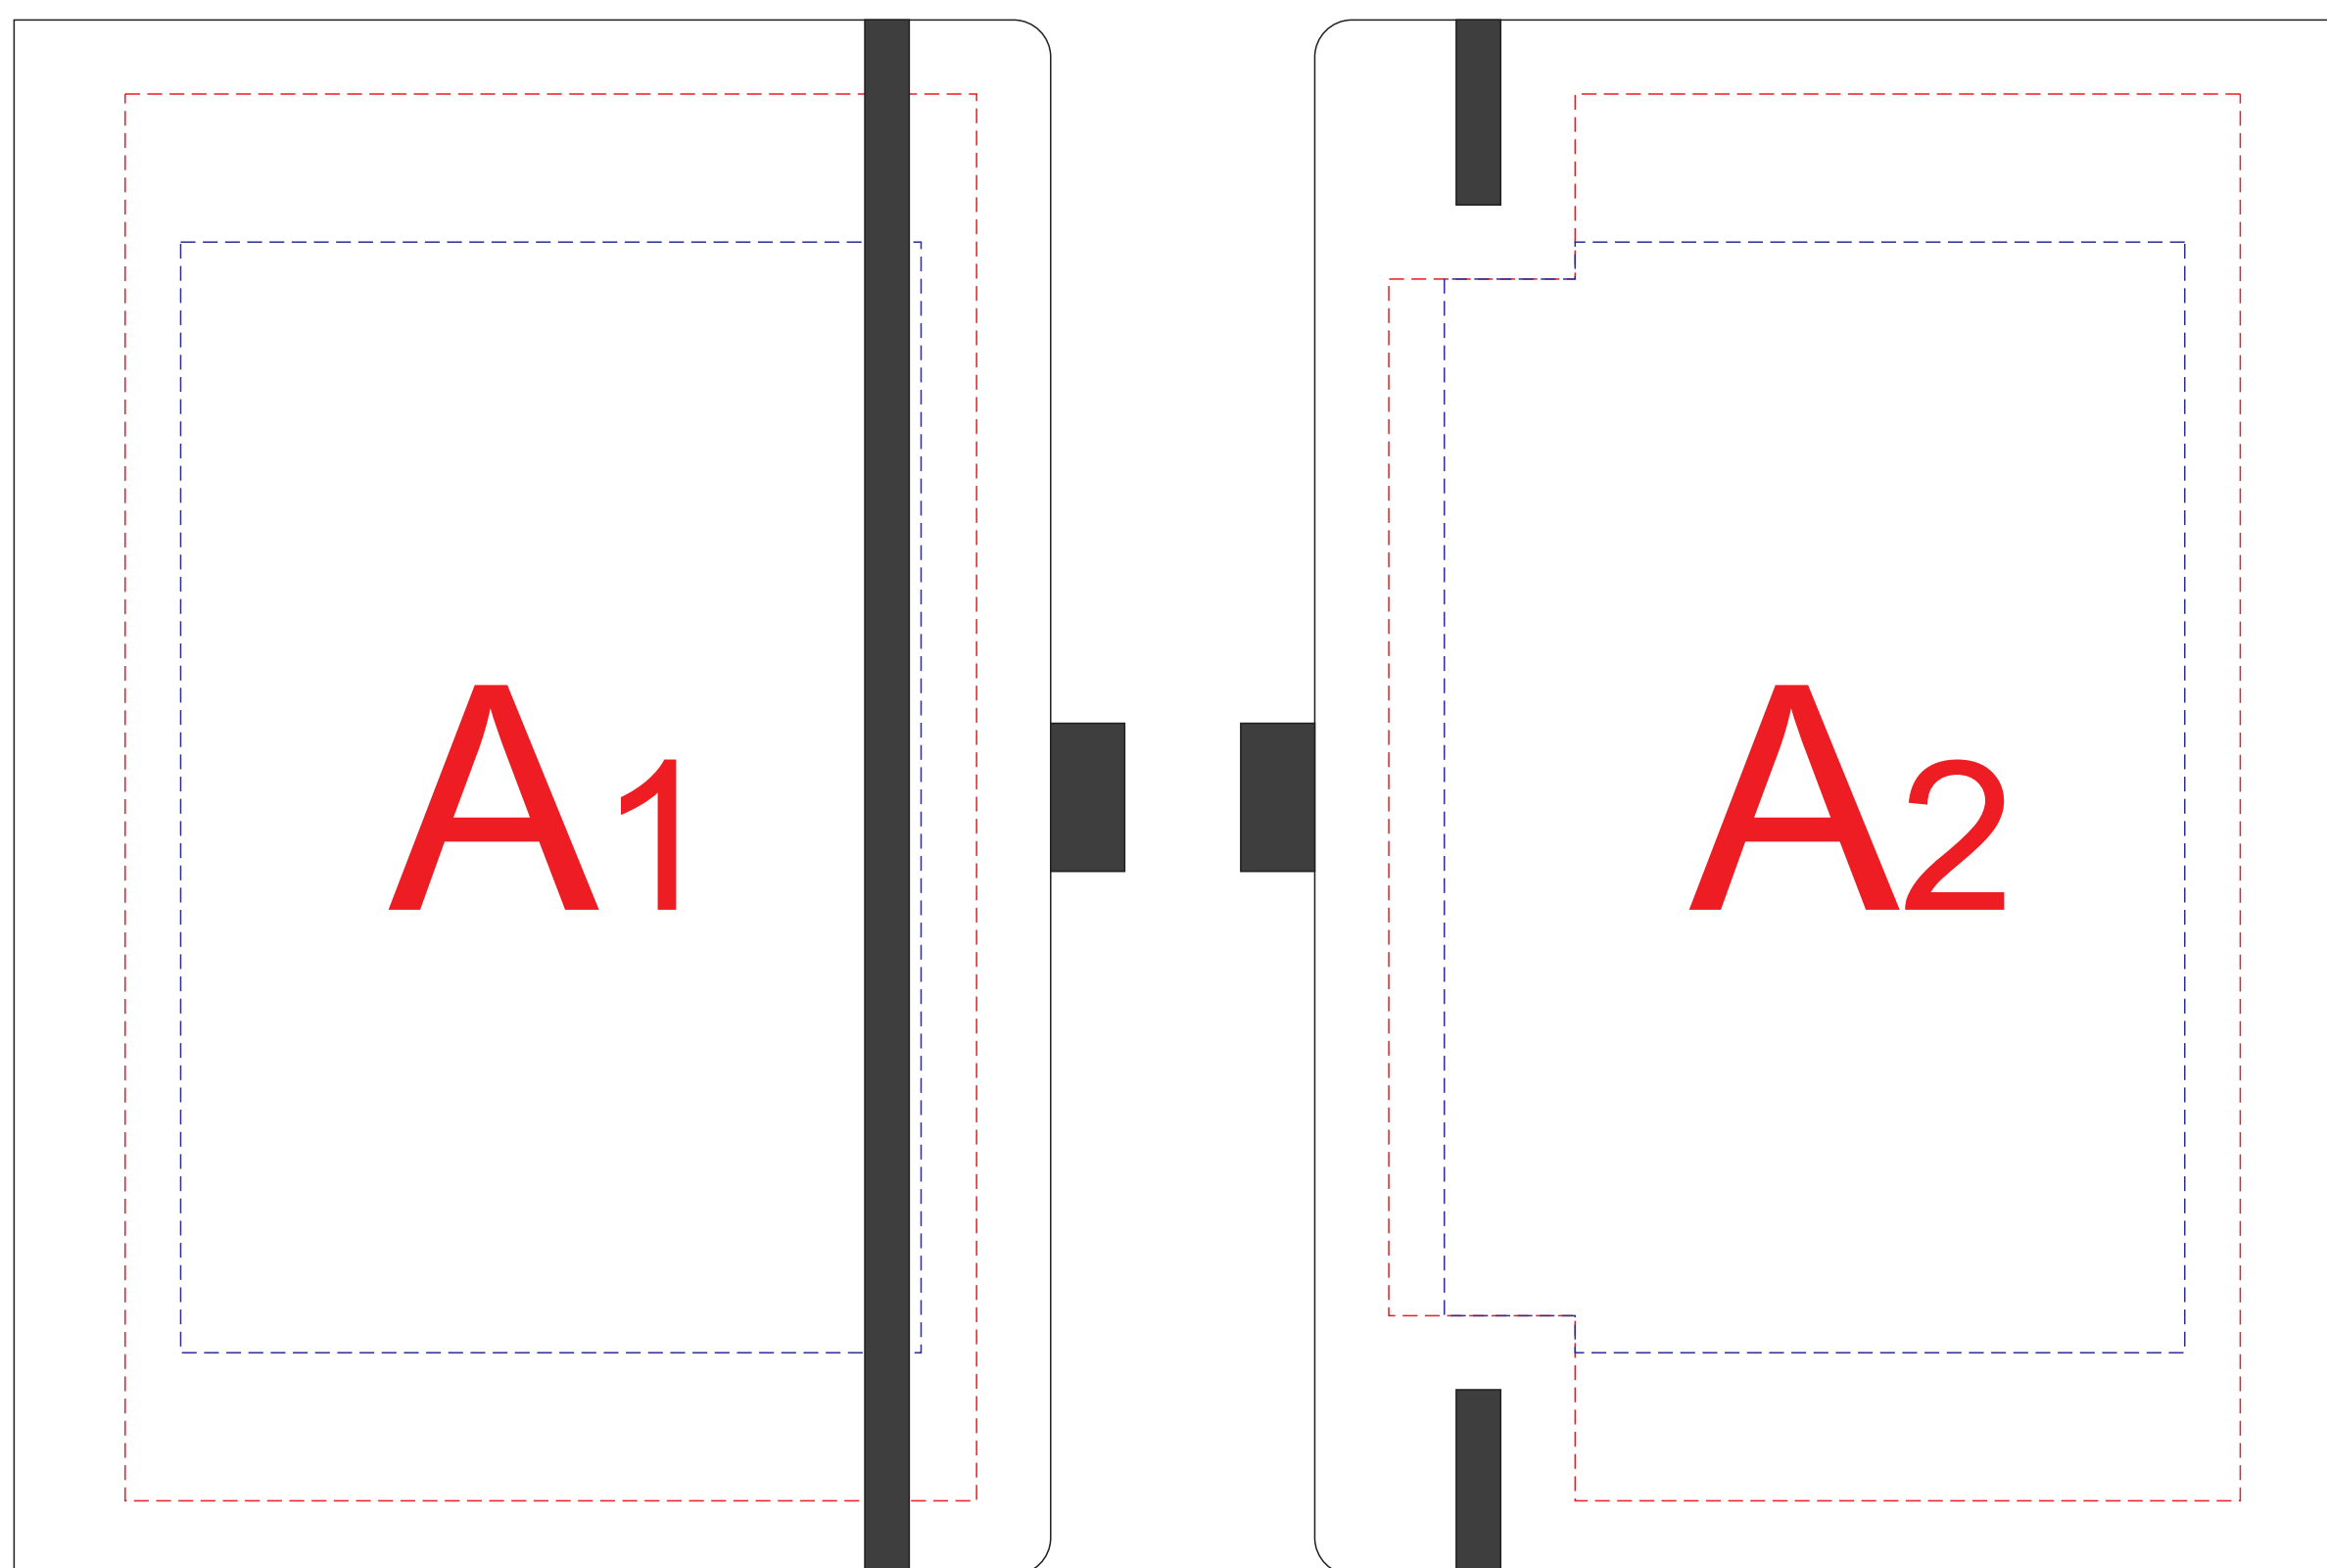

лицо

оборот

Внимание! Трафаретная печать возможна в 1 краску - белым, черным или серебряным цветом.
Тампопечать возможна только серебром, золотом или черным. Белый цвет мигрирует.

	Вид нанесения	Макс площадь (Ш*В)
A	Тампопечать	40x40мм
	Трафаретная печать 1+0	100x150мм
	Тиснение	95x95мм
	DTF (текстиль)	115x190мм

масштаб 1:2