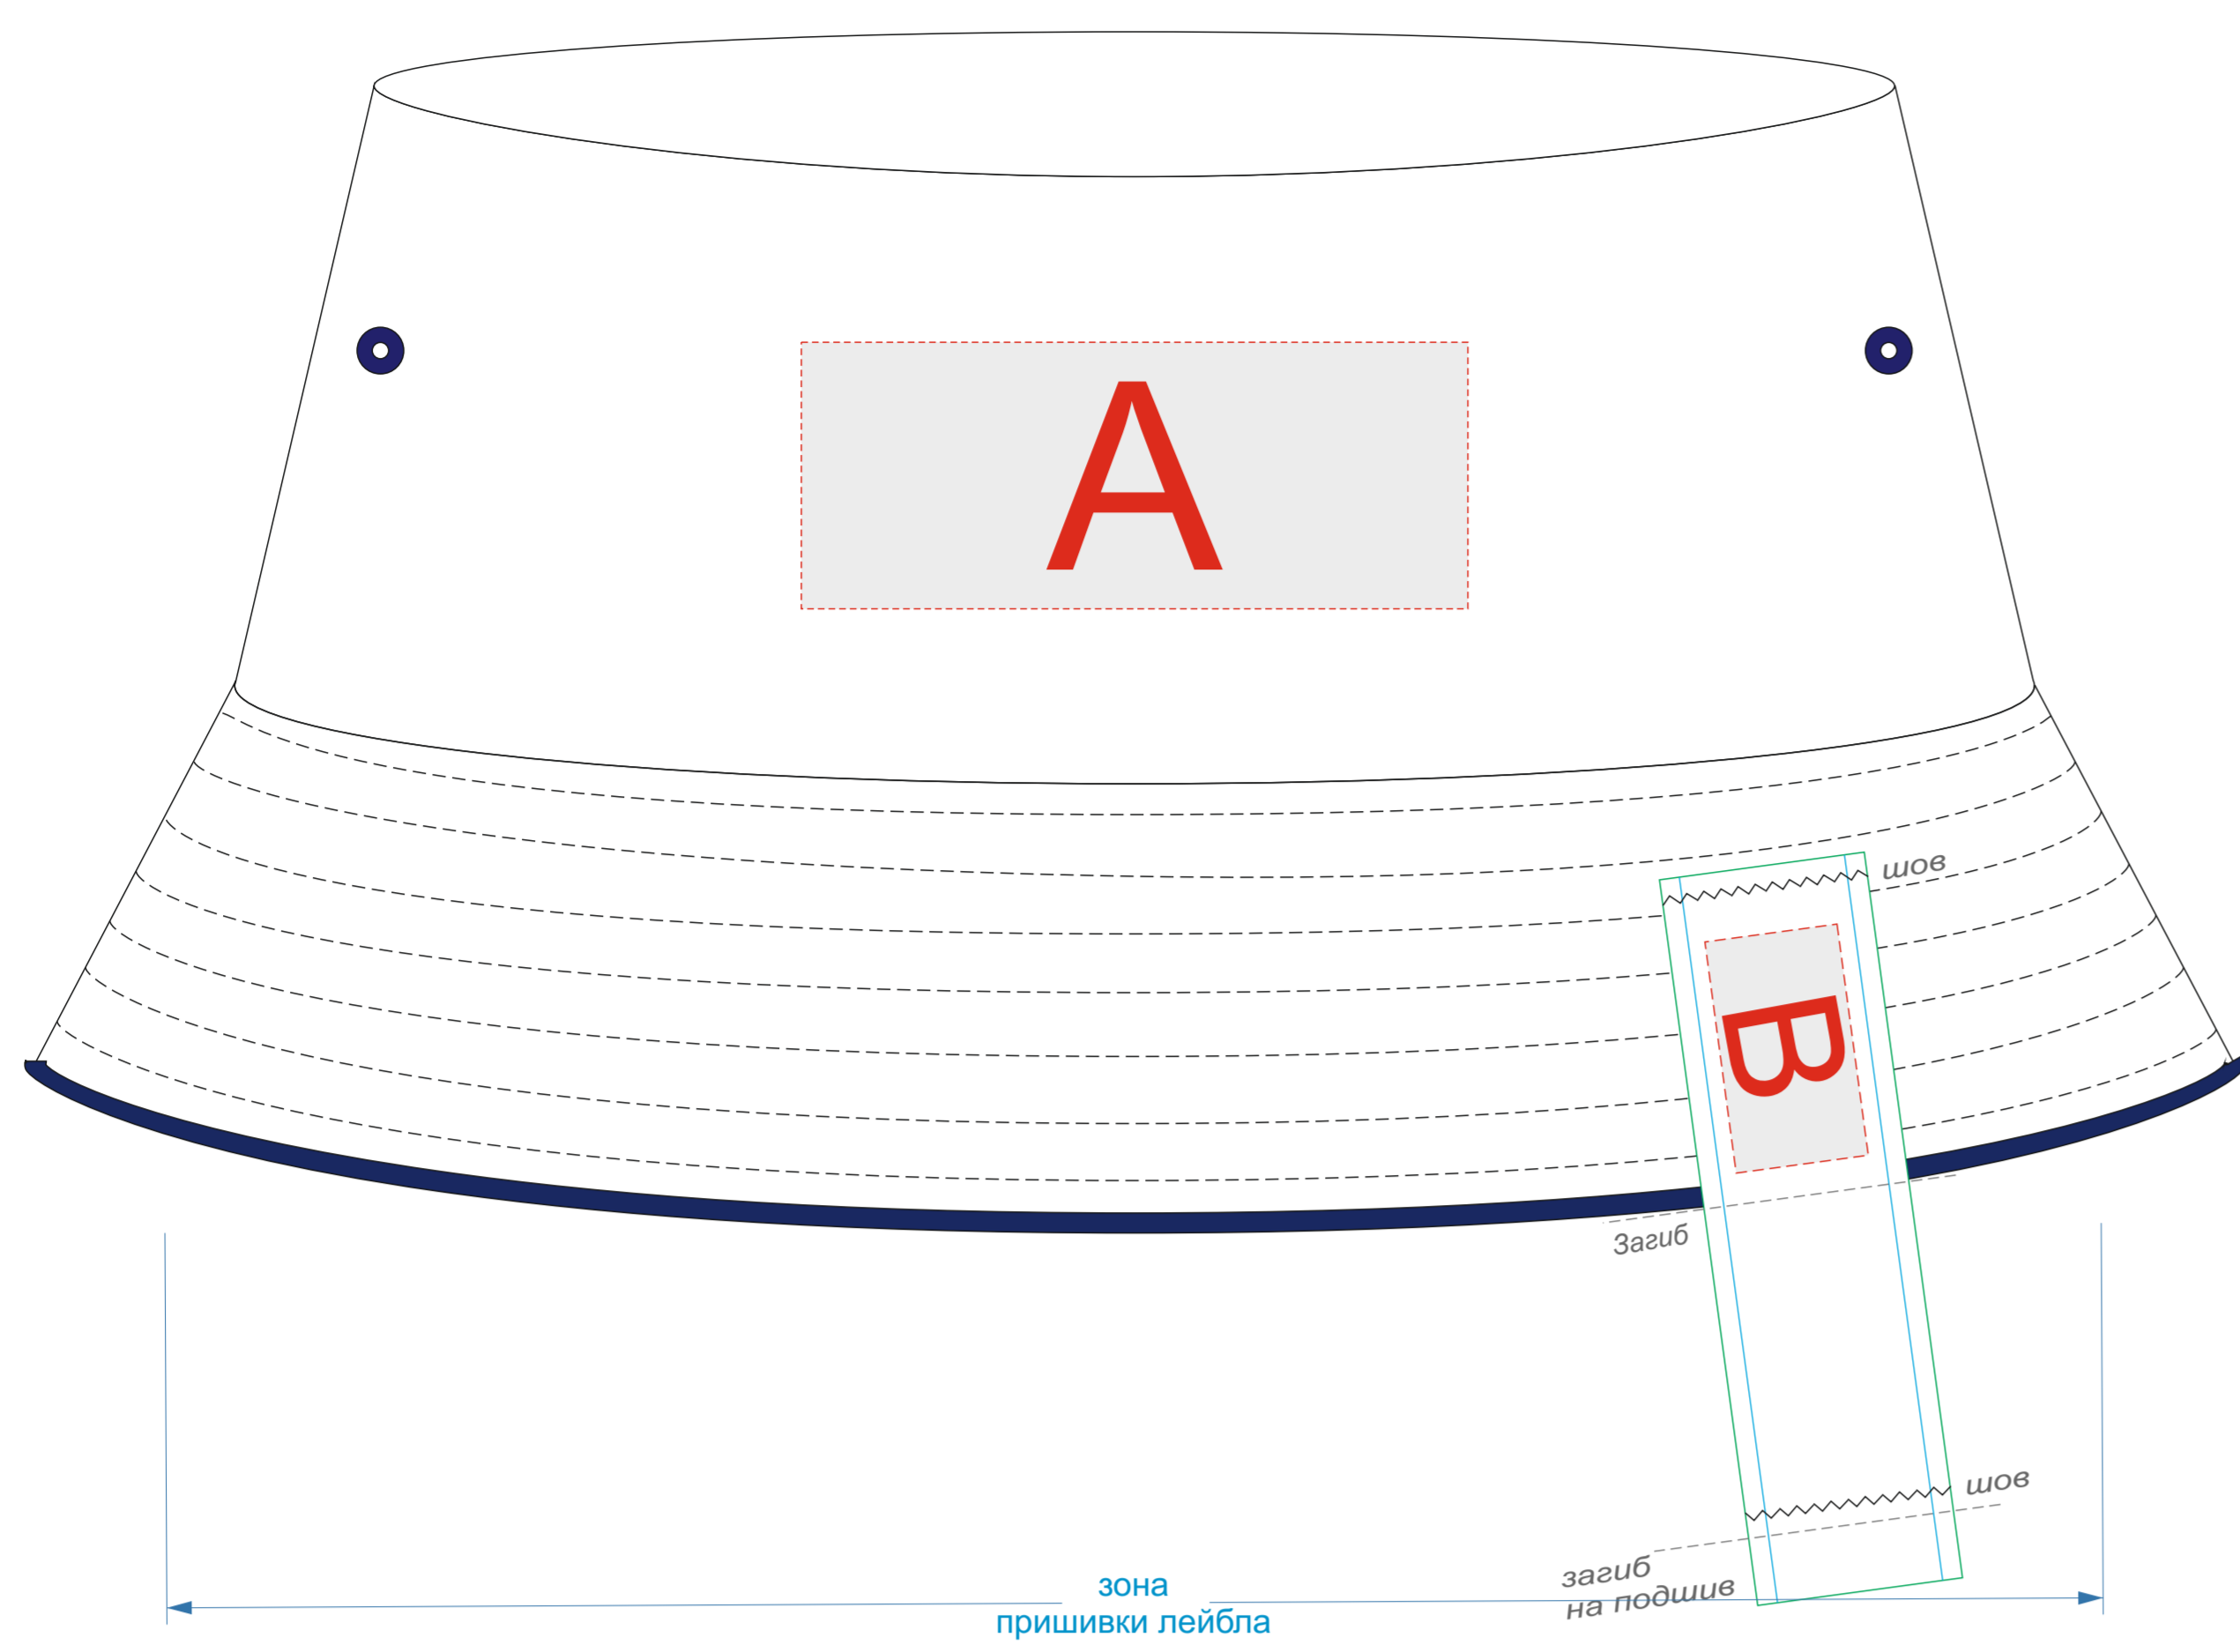

## лейбл

**Внимание!**  
Логотип или значимое изображение необходимо поместить в область для логотипов и текста.

А	Вид нанесения	Макс площадь (Ш*В)
	Термотрансфер	100x40мм
	Вышивка	100x40мм
	DTF (текстиль)	100x40мм

В	Вид нанесения	Макс площадь (Ш*В)
	Лейбл (для текста и логотипов)	35x20мм
Лейбл (фононая запечатка)	120x31мм	