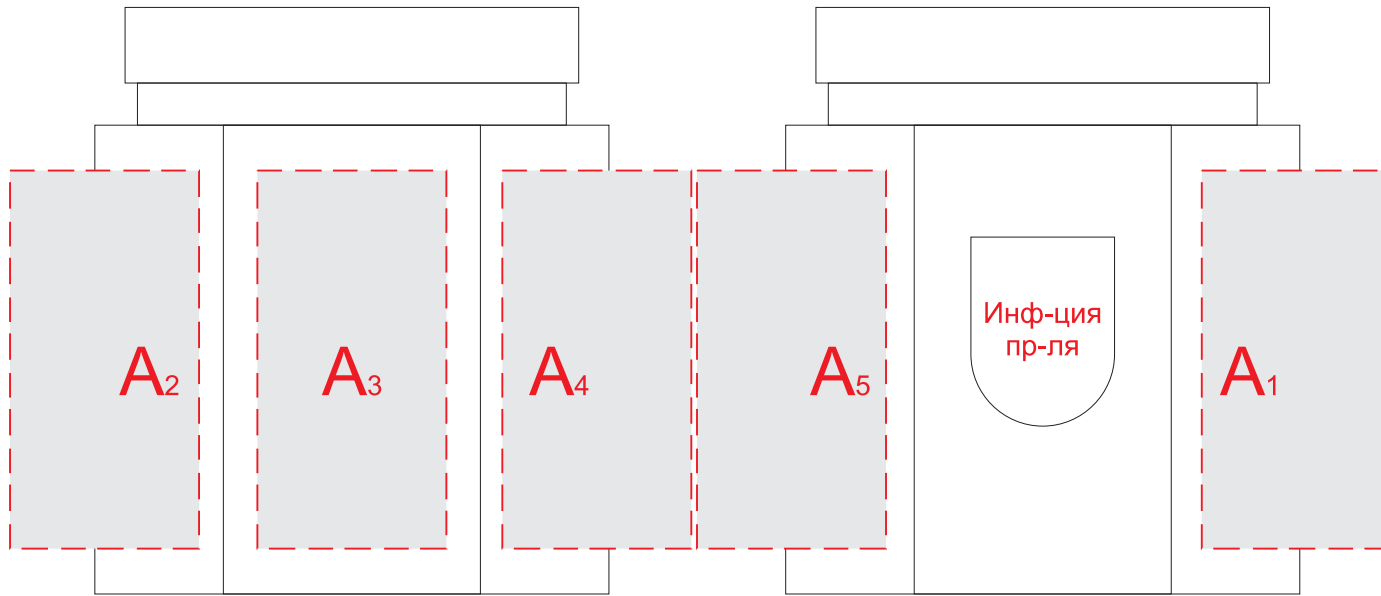

лицо (инф.производителя сзади)

оборот

Обертка

A	Вид нанесения	Макс площадь (Ш*В)
	Цифровая печать на белой основе	25x50мм
	Тампопечать	25x45мм
	УФ DTF	25x50мм

B	Вид нанесения	Макс площадь (Ш*В)
	Цифровая печать белой основе	50x50мм