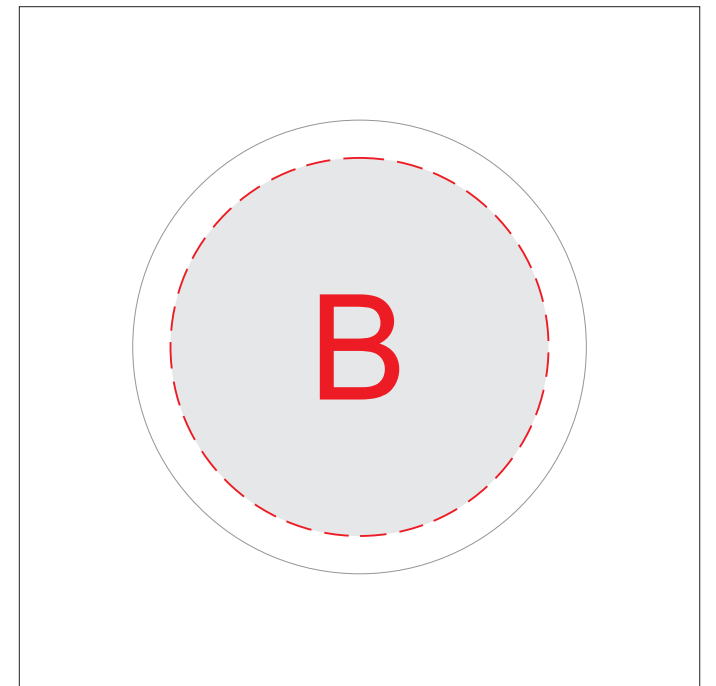

лицо (инф.производителя сзади)

оборот

Обертка

A	Вид нанесения	Макс площадь (Ш*В)
	Цифровая печать на белой основе	25x50мм
	Тампопечать	25x45мм
	УФ DTF	25x50мм

B	Вид нанесения	Макс площадь (Ш*В)
	Цифровая печать белой основе	50x50мм