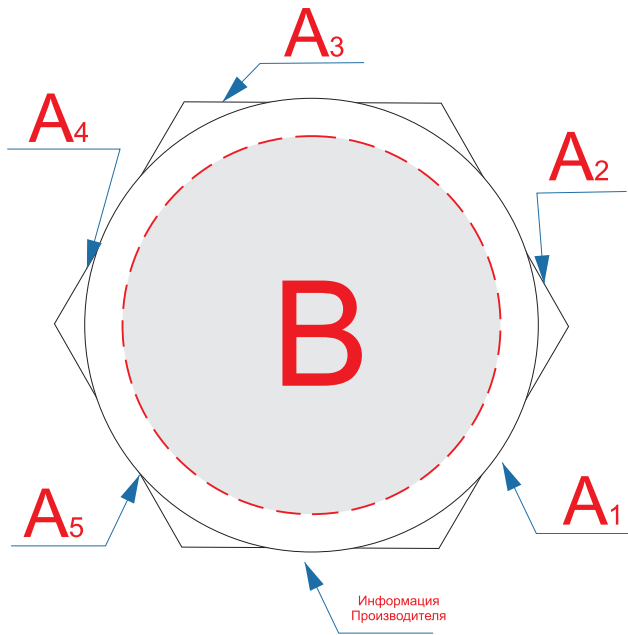

лицо (инф.производителя сзади)

оборот

Обертка

A	Вид нанесения	Макс площадь (Ш*В)
	Цифровая печать на белой основе	25x50мм
	Тампопечать	25x45мм
	УФ DTF	25x50мм

B	Вид нанесения	Макс площадь (Ш*В)
	Цифровая печать белой основе	50x50мм