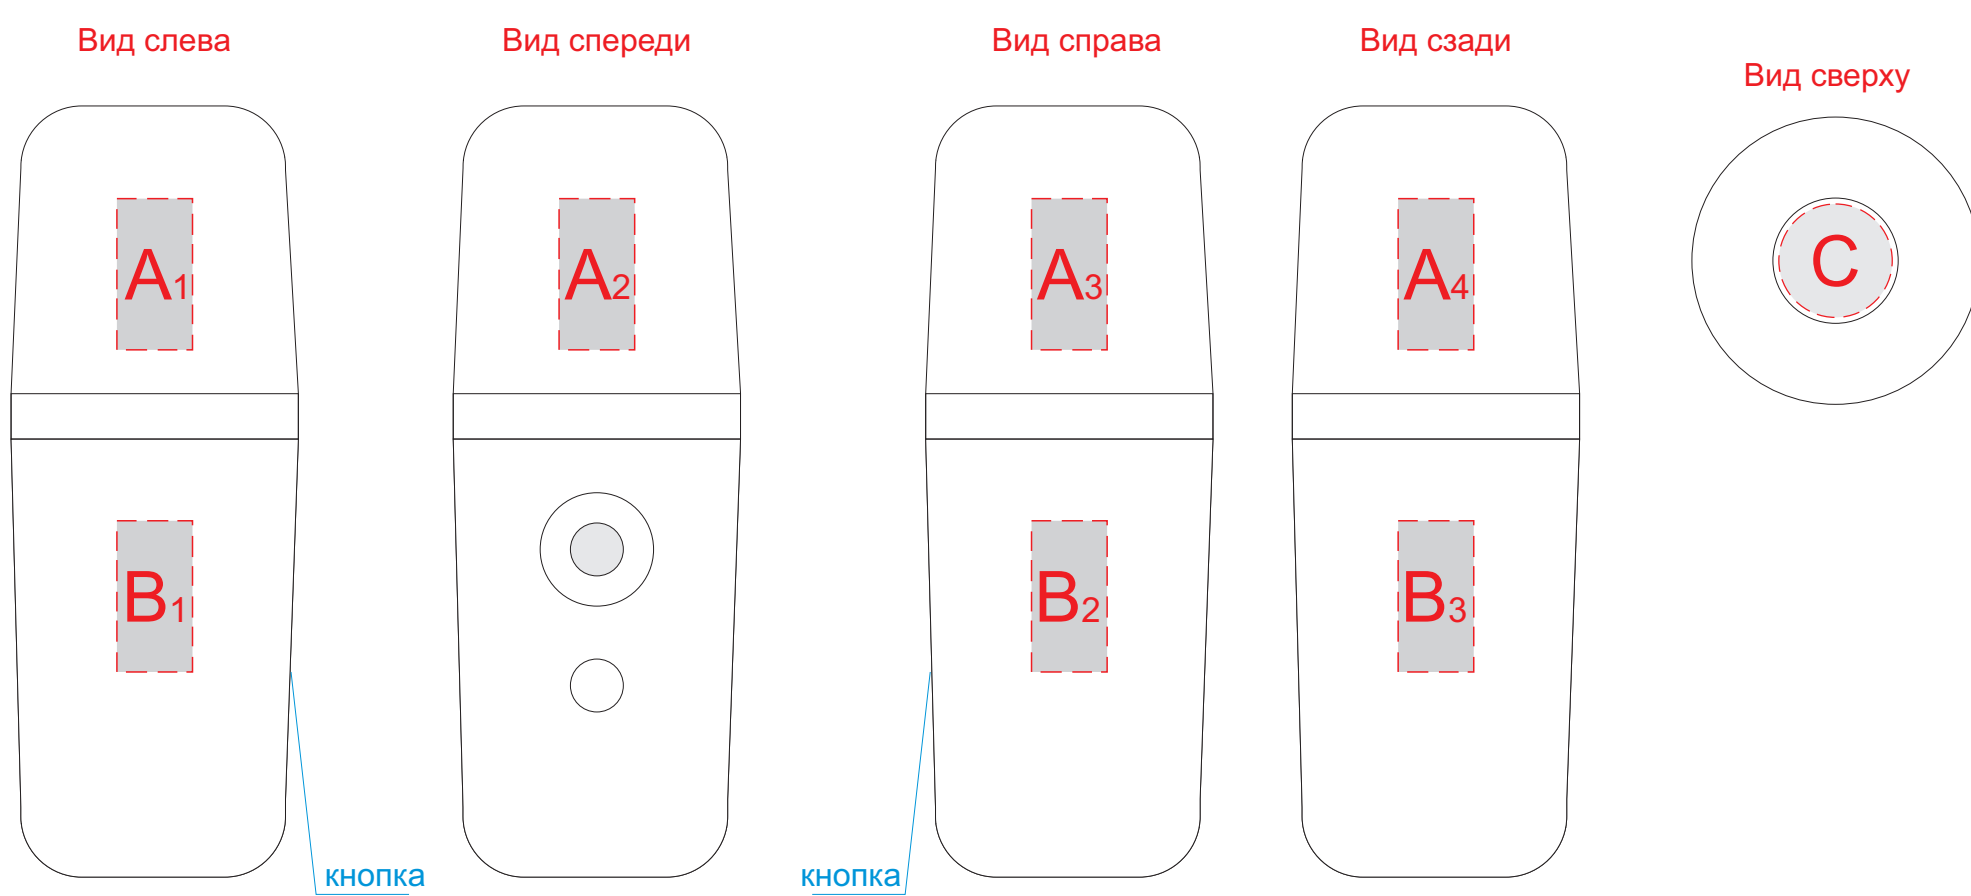

A	Вид нанесения	Макс площадь (Ш*В)
	Уф печать	10x20мм
	Тампопечать	10x20мм

B	Вид нанесения	Макс площадь (Ш*В)
	Уф печать	10x20мм
	Тампопечать	10x20мм

C	Вид нанесения	Макс площадь (Ш*В)
	Смола	15x15мм