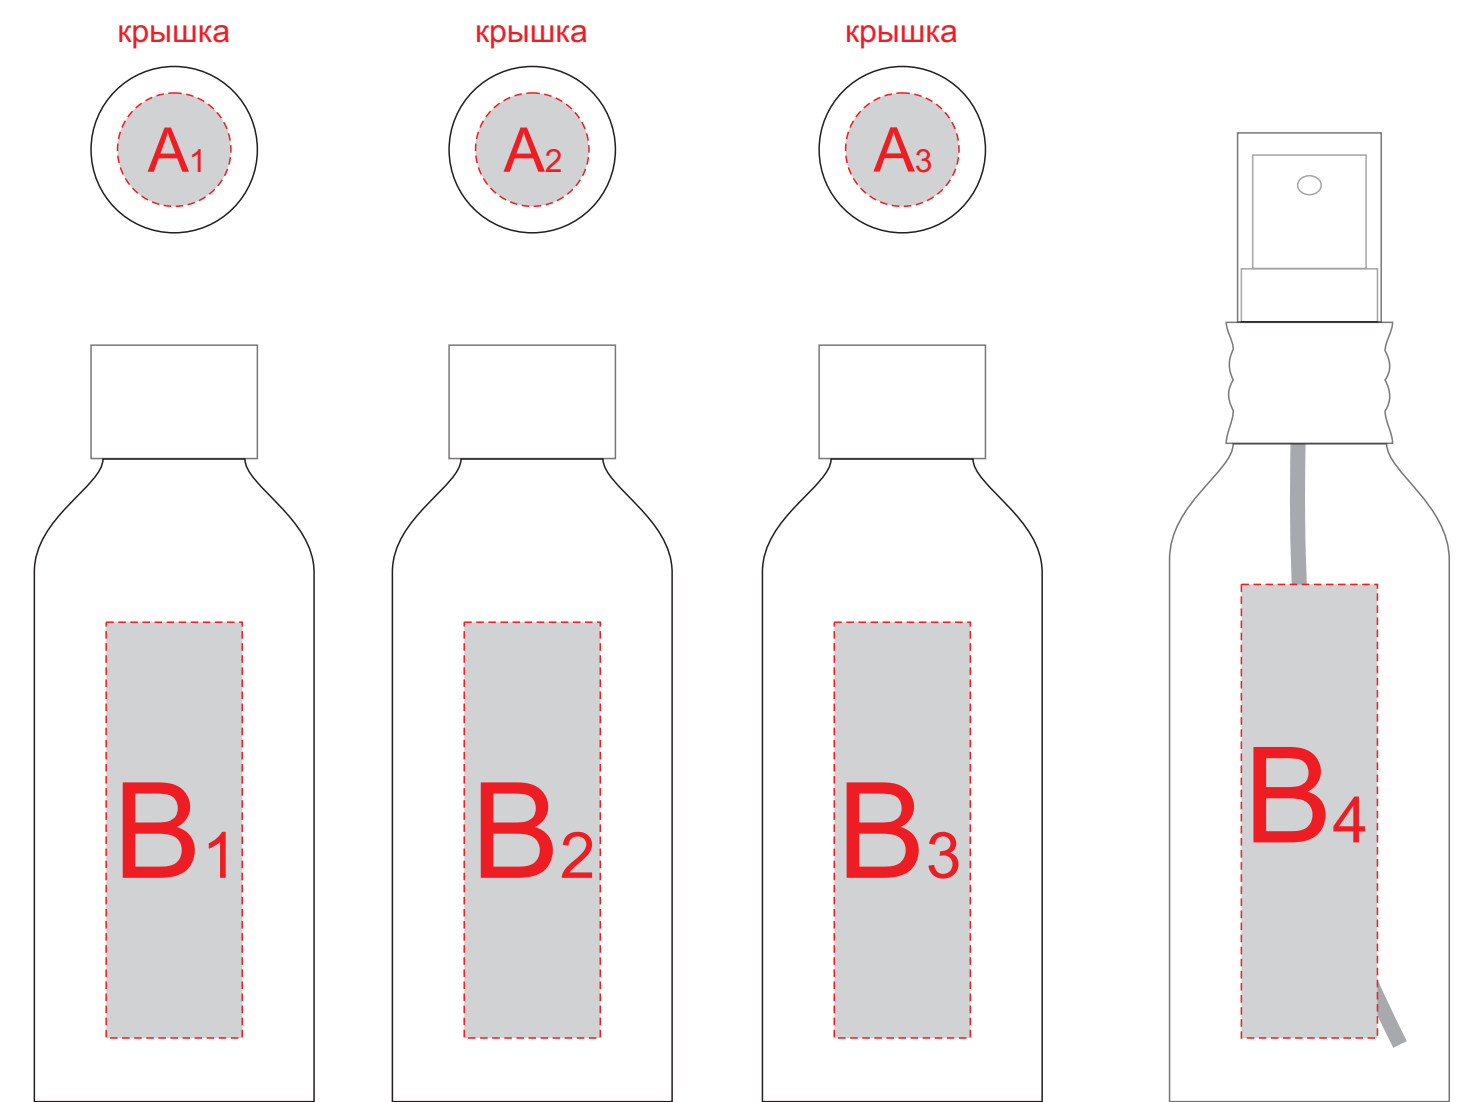

нанесение возможно с обеих сторон

<b>A</b>	<b>Вид нанесения</b>	<b>Макс площадь (Ш*В)</b>
	Термотрансфер	130x90мм

печать возможна на обеих сторонах чехла

<b>A</b>	<b>Вид нанесения</b>	<b>Макс площадь (Ш*В)</b>
	Тампопечать	15x15мм
	Цифровая печать	20x20мм
	Смола	20x20мм

Внимание! Трафаретная печать возможна только в 1 цвет черной, белой или серебристой краской

<b>A</b>	<b>Вид нанесения</b>	<b>Макс площадь (Ш*В)</b>
	Тампопечать	15x15мм

<b>B</b>	<b>Вид нанесения</b>	<b>Макс площадь (Ш*В)</b>
	Тампопечать	15x20мм

<b>C</b>	<b>Вид нанесения</b>	<b>Макс площадь (Ш*В)</b>
	Тампопечать	45x45мм
	Трафаретная печать 1+0	130x120мм

<b>A</b>	<b>Вид нанесения</b>	<b>Макс площадь (Ш*В)</b>
	Уф печать	10x20мм
	Тампопечать	10x20мм

<b>B</b>	<b>Вид нанесения</b>	<b>Макс площадь (Ш*В)</b>
	Уф печать	10x20мм
	Тампопечать	10x20мм

<b>C</b>	<b>Вид нанесения</b>	<b>Макс площадь (Ш*В)</b>
	Смола	15x15мм