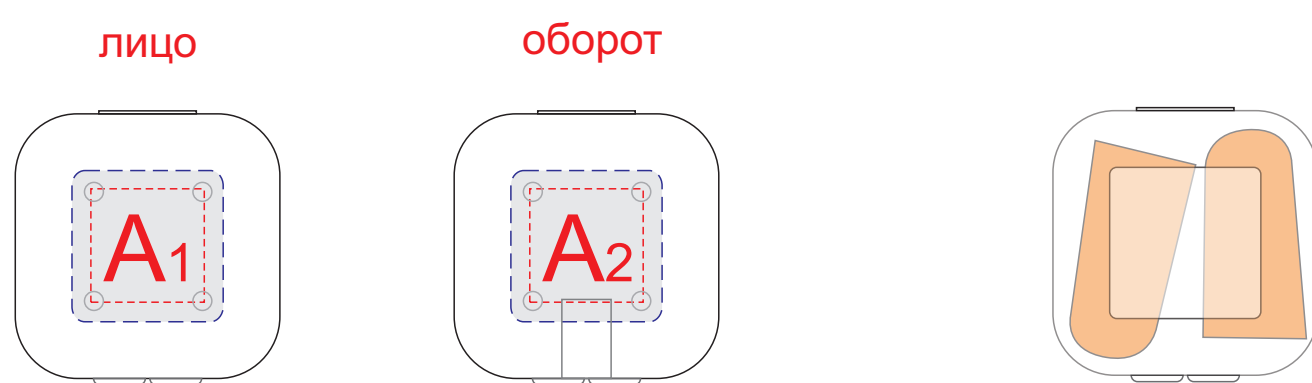

нанесение возможно с обеих сторон

<b>A</b>	<b>Вид нанесения</b>	<b>Макс площадь (Ш*В)</b>
	Термотрансфер	130x90мм

печать возможна на обеих сторонах чехла

<b>A</b>	<b>Вид нанесения</b>	<b>Макс площадь (Ш*В)</b>
	Тампопечать	15x15мм
	Цифровая печать	20x20мм
	Смола	20x20мм

Внимание! Трафаретная печать возможна только в 1 цвет черной, белой или серебристой краской

<b>A</b>	<b>Вид нанесения</b>	<b>Макс площадь (Ш*В)</b>
	Тампопечать	15x15мм

<b>B</b>	<b>Вид нанесения</b>	<b>Макс площадь (Ш*В)</b>
	Тампопечать	15x20мм

<b>C</b>	<b>Вид нанесения</b>	<b>Макс площадь (Ш*В)</b>
	Тампопечать	45x45мм
	Трафаретная печать 1+0	130x120мм

<b>A</b>	<b>Вид нанесения</b>	<b>Макс площадь (Ш*В)</b>
	Уф печать	10x20мм
	Тампопечать	10x20мм

<b>B</b>	<b>Вид нанесения</b>	<b>Макс площадь (Ш*В)</b>
	Уф печать	10x20мм
	Тампопечать	10x20мм

<b>C</b>	<b>Вид нанесения</b>	<b>Макс площадь (Ш*В)</b>
	Смола	15x15мм