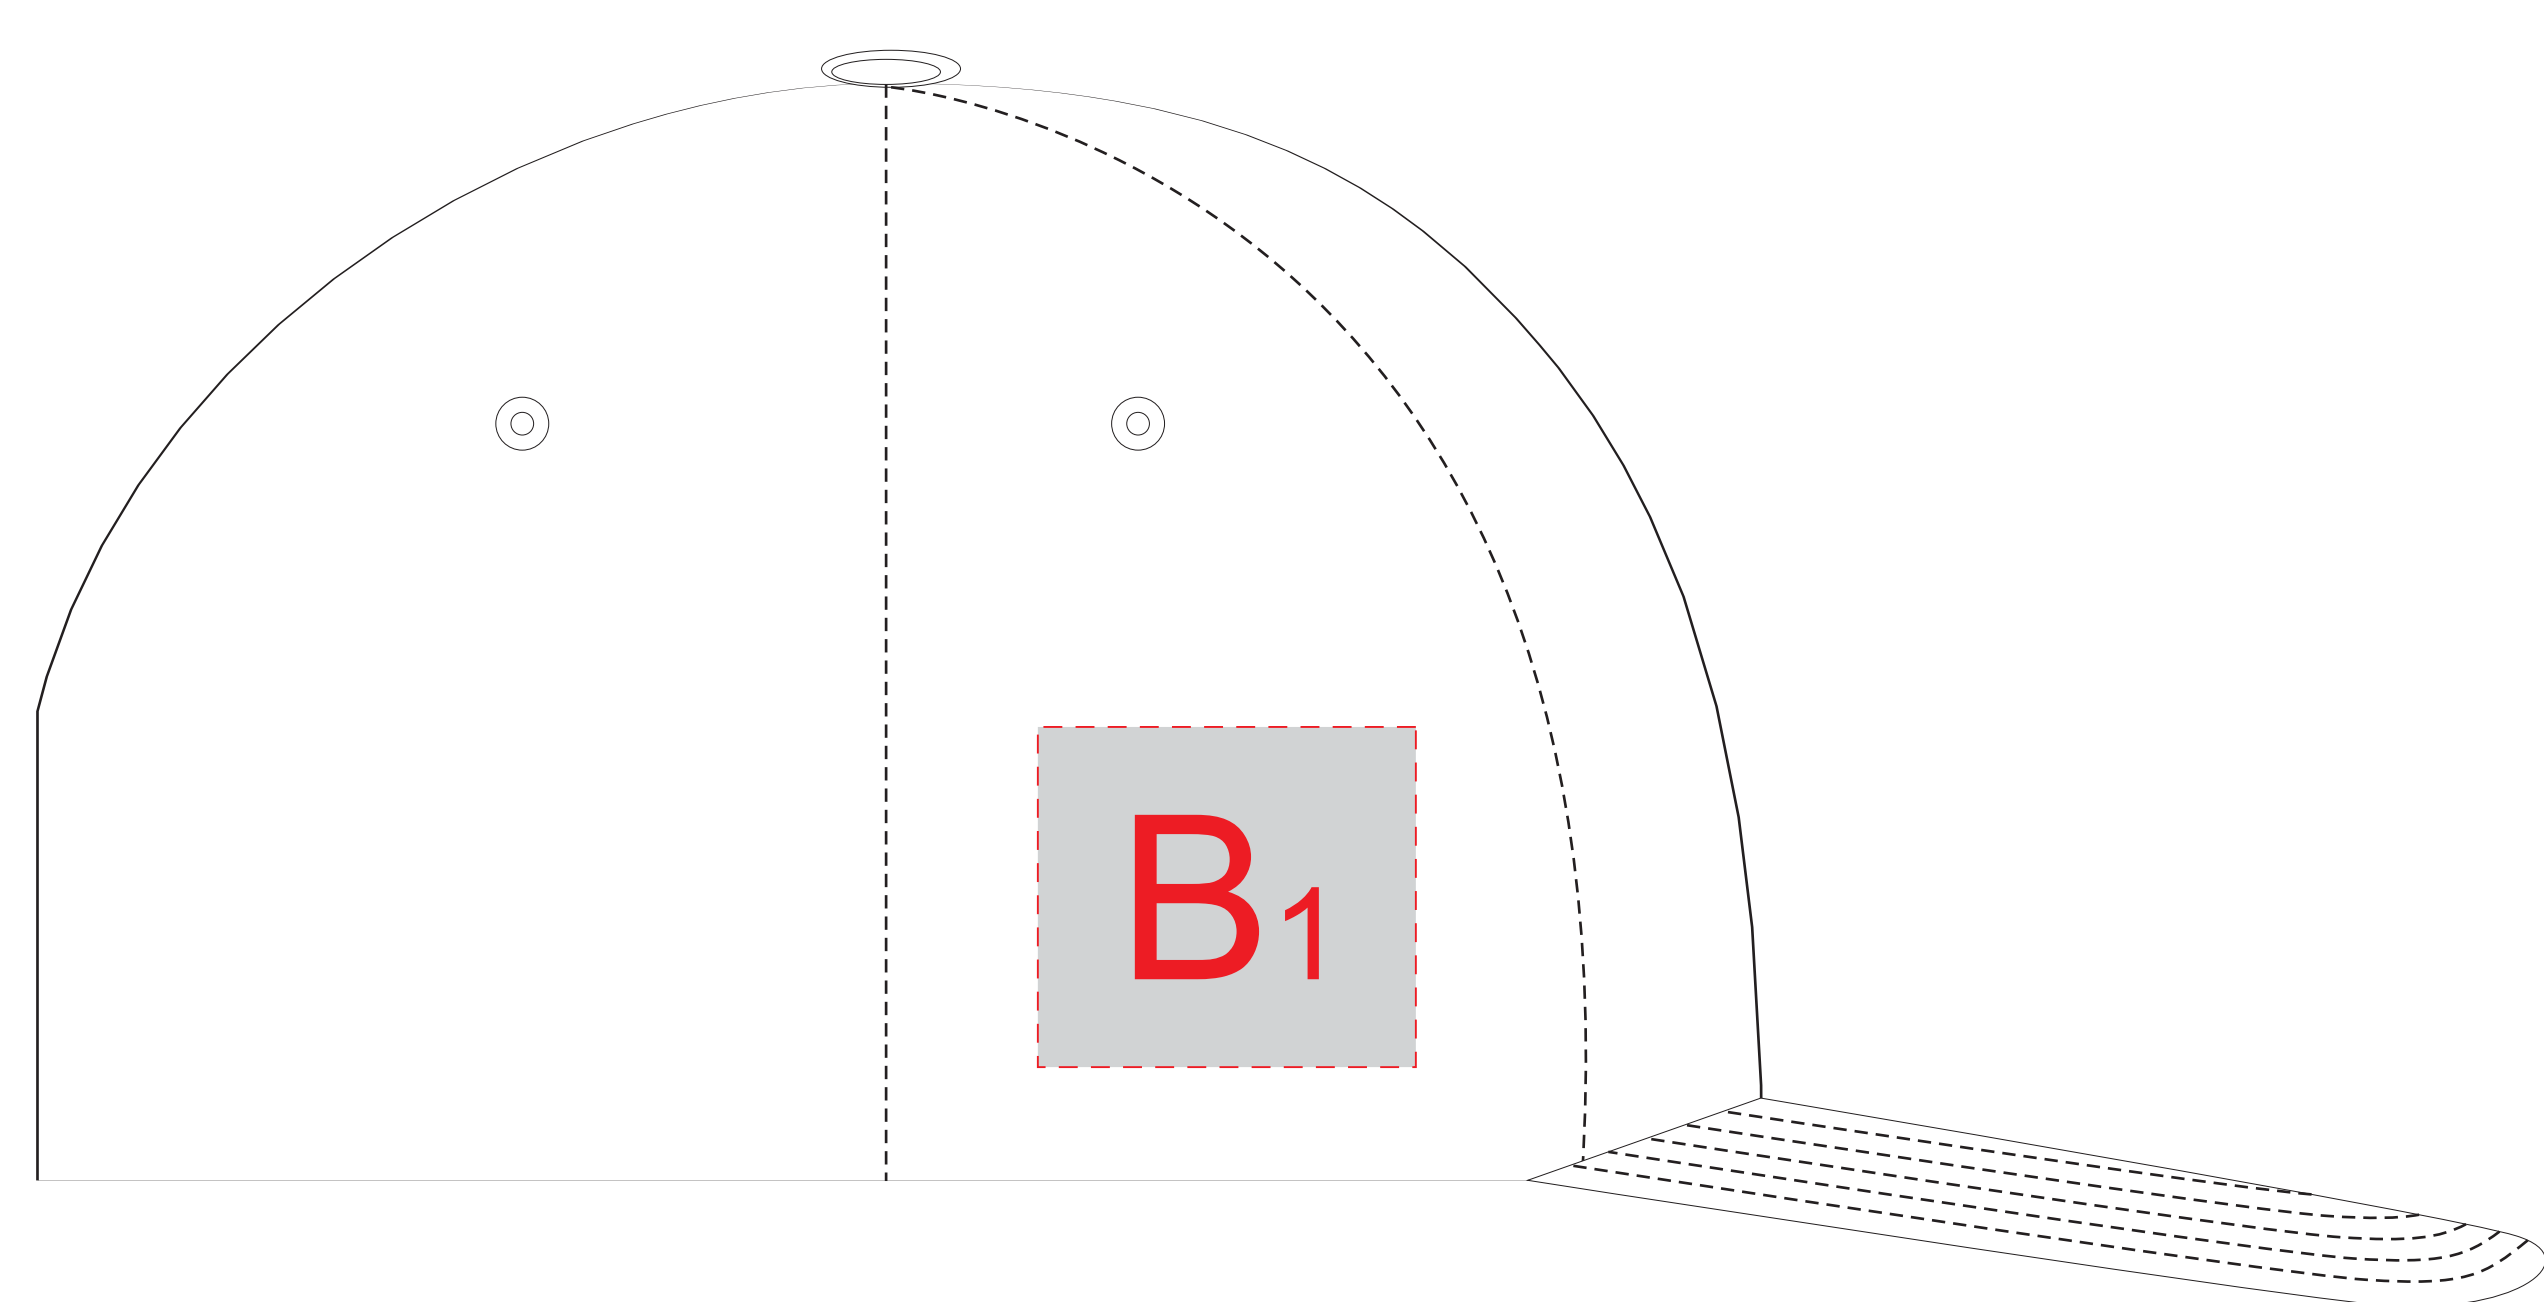

Арт. 38668

правый бок

левый бок

А	Вид нанесения	Макс площадь (Ш*В)
	Термотрансфер	100x45мм
	DTF (текстиль)	100x45мм
	Вышивка	100x45мм

В	Вид нанесения	Макс площадь (Ш*В)
	Термотрансфер	50x45мм
	DTF (текстиль)	50x45мм
	Вышивка	50x45мм