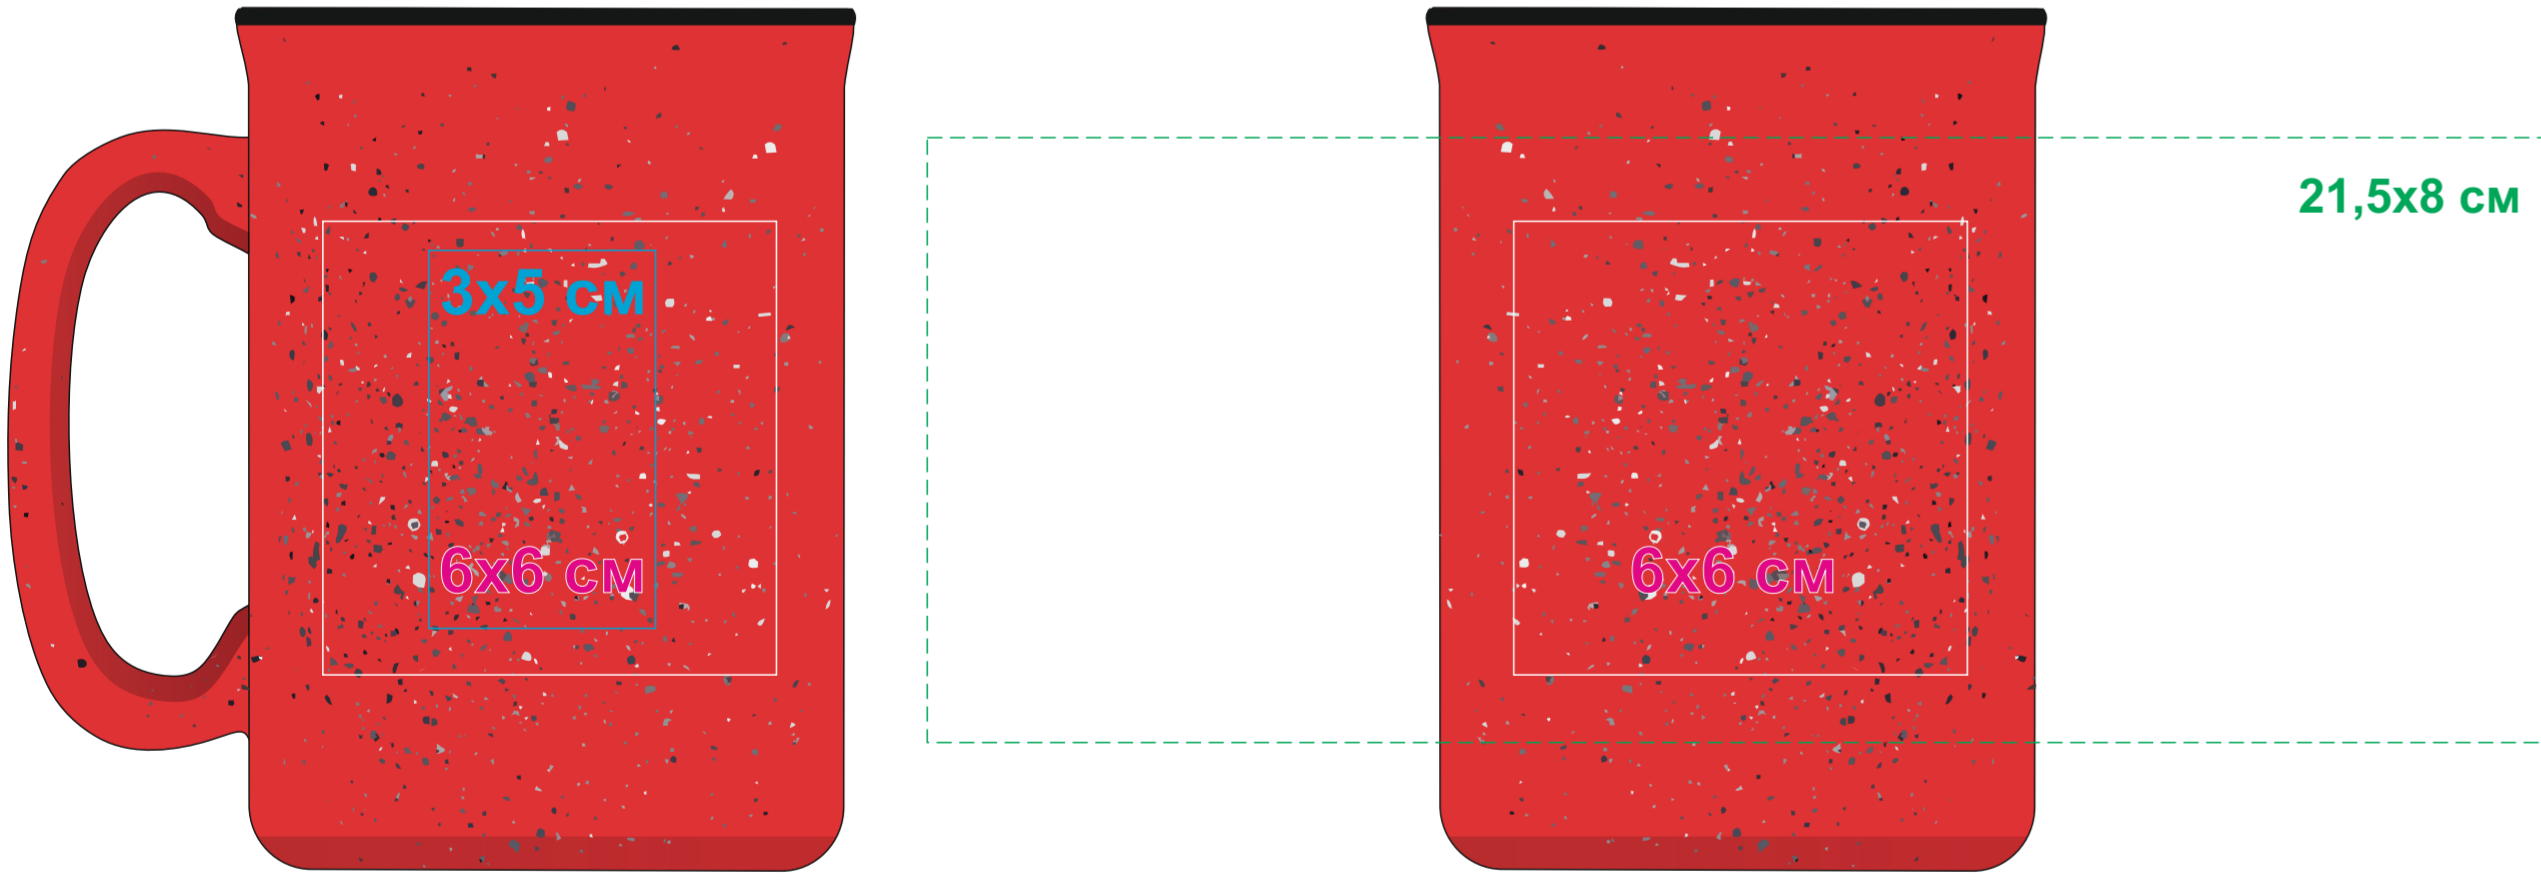

Кружка UNIVERSE

Артикул: 26200

Метод: УФ-DTF, деколь, тампопечать (1 кроющий цвет: золото, серебро, черный, белый в 2 удара)

сквозь нанесение может проступить рисунок поверхности кружки

26200/01

21,5x8 см

26200/27

21,5x8 см

26200/03

21,5x8 см

26200/35

21,5x8 см

26200/08

21,5x8 см

26200/24

21,5x8 см

26200/22

21,5x8 см

26200/30

21,5x8 см