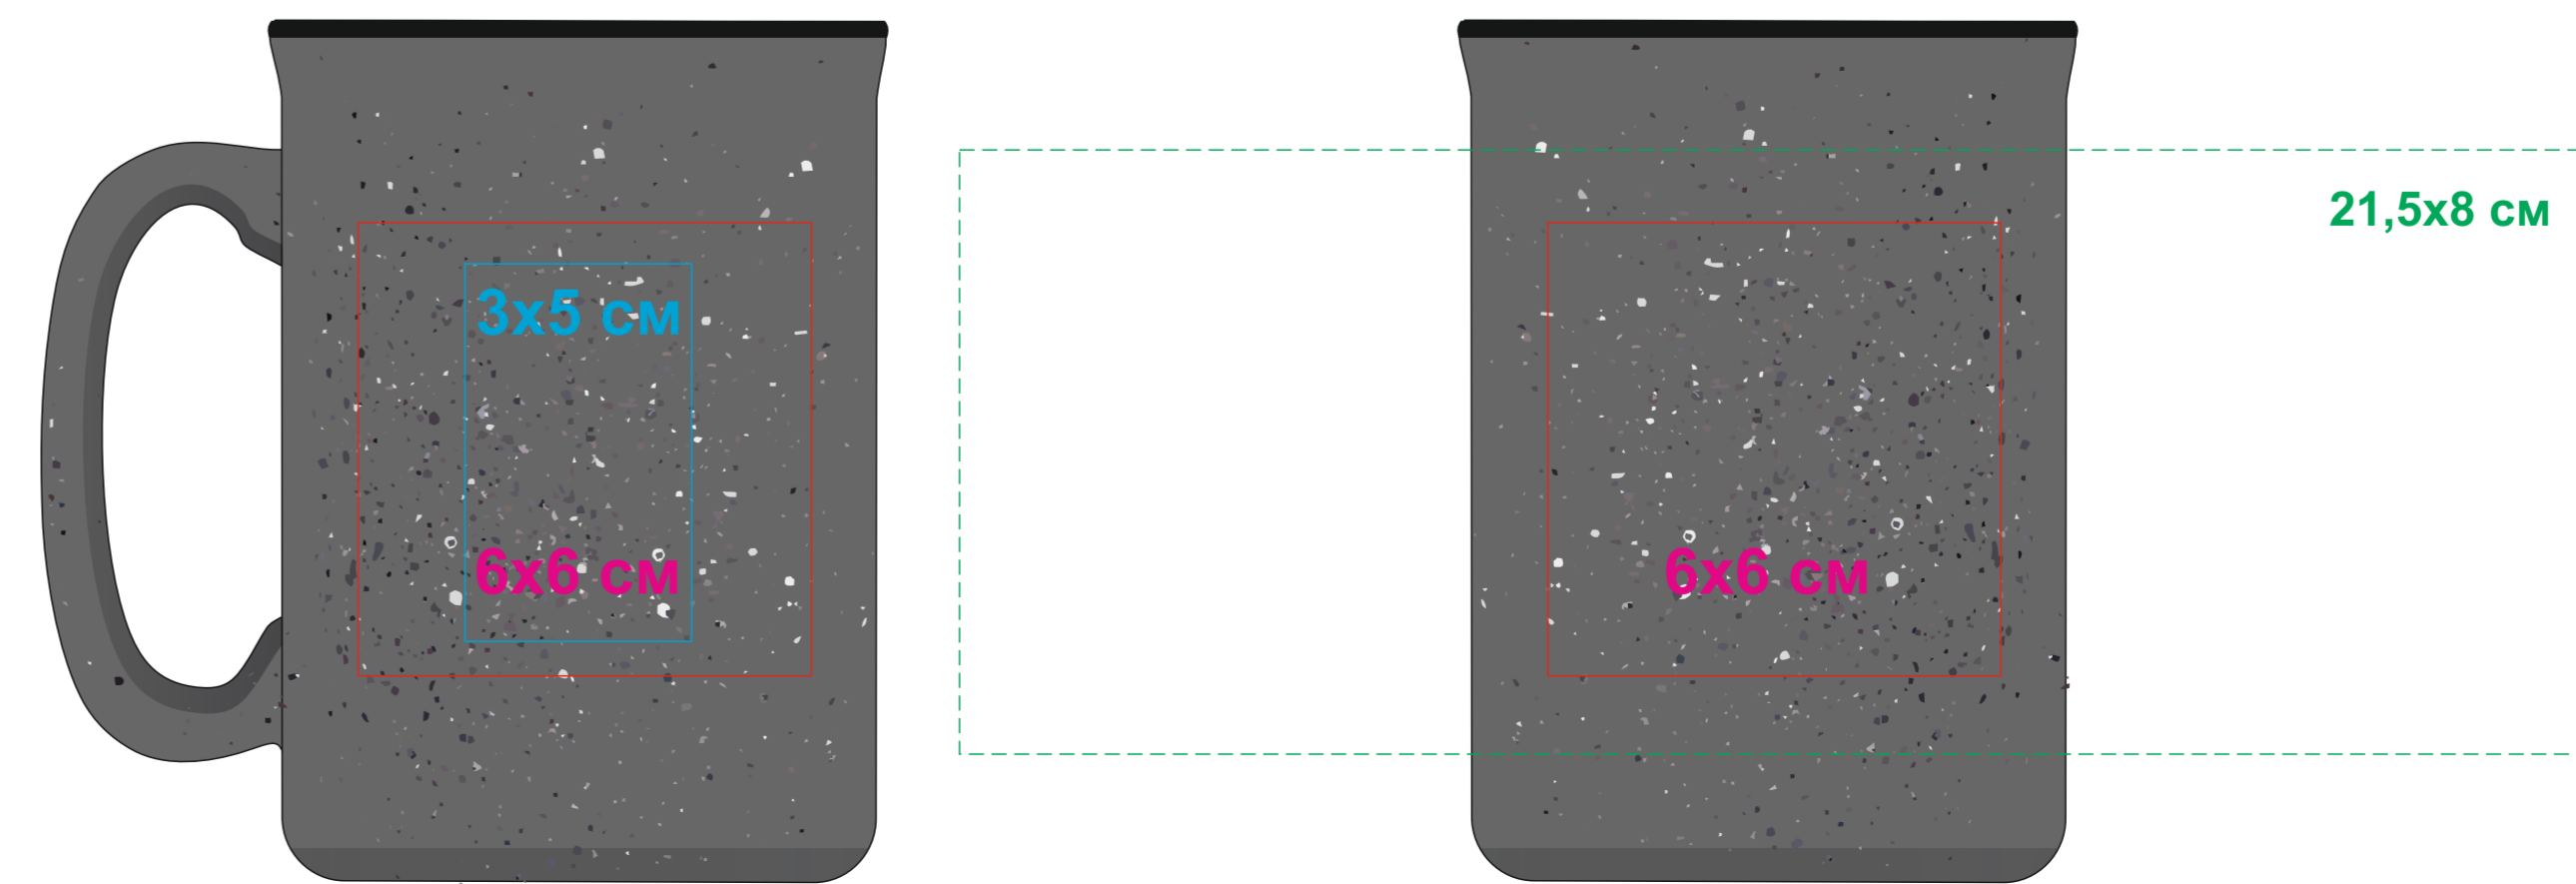

Кружка UNIVERSE

Артикул: 26200

Метод: УФ-DTF, деколь, тампопечать (1 кроющий цвет: золото, серебро, черный, белый в 2 удара)

сквозь нанесение может проступить рисунок поверхности кружки

26200/01

21,5x8 см

26200/27

21,5x8 см

26200/03

21,5x8 см

26200/35

21,5x8 см

26200/08

21,5x8 см

26200/24

21,5x8 см

26200/22

21,5x8 см

26200/30

21,5x8 см