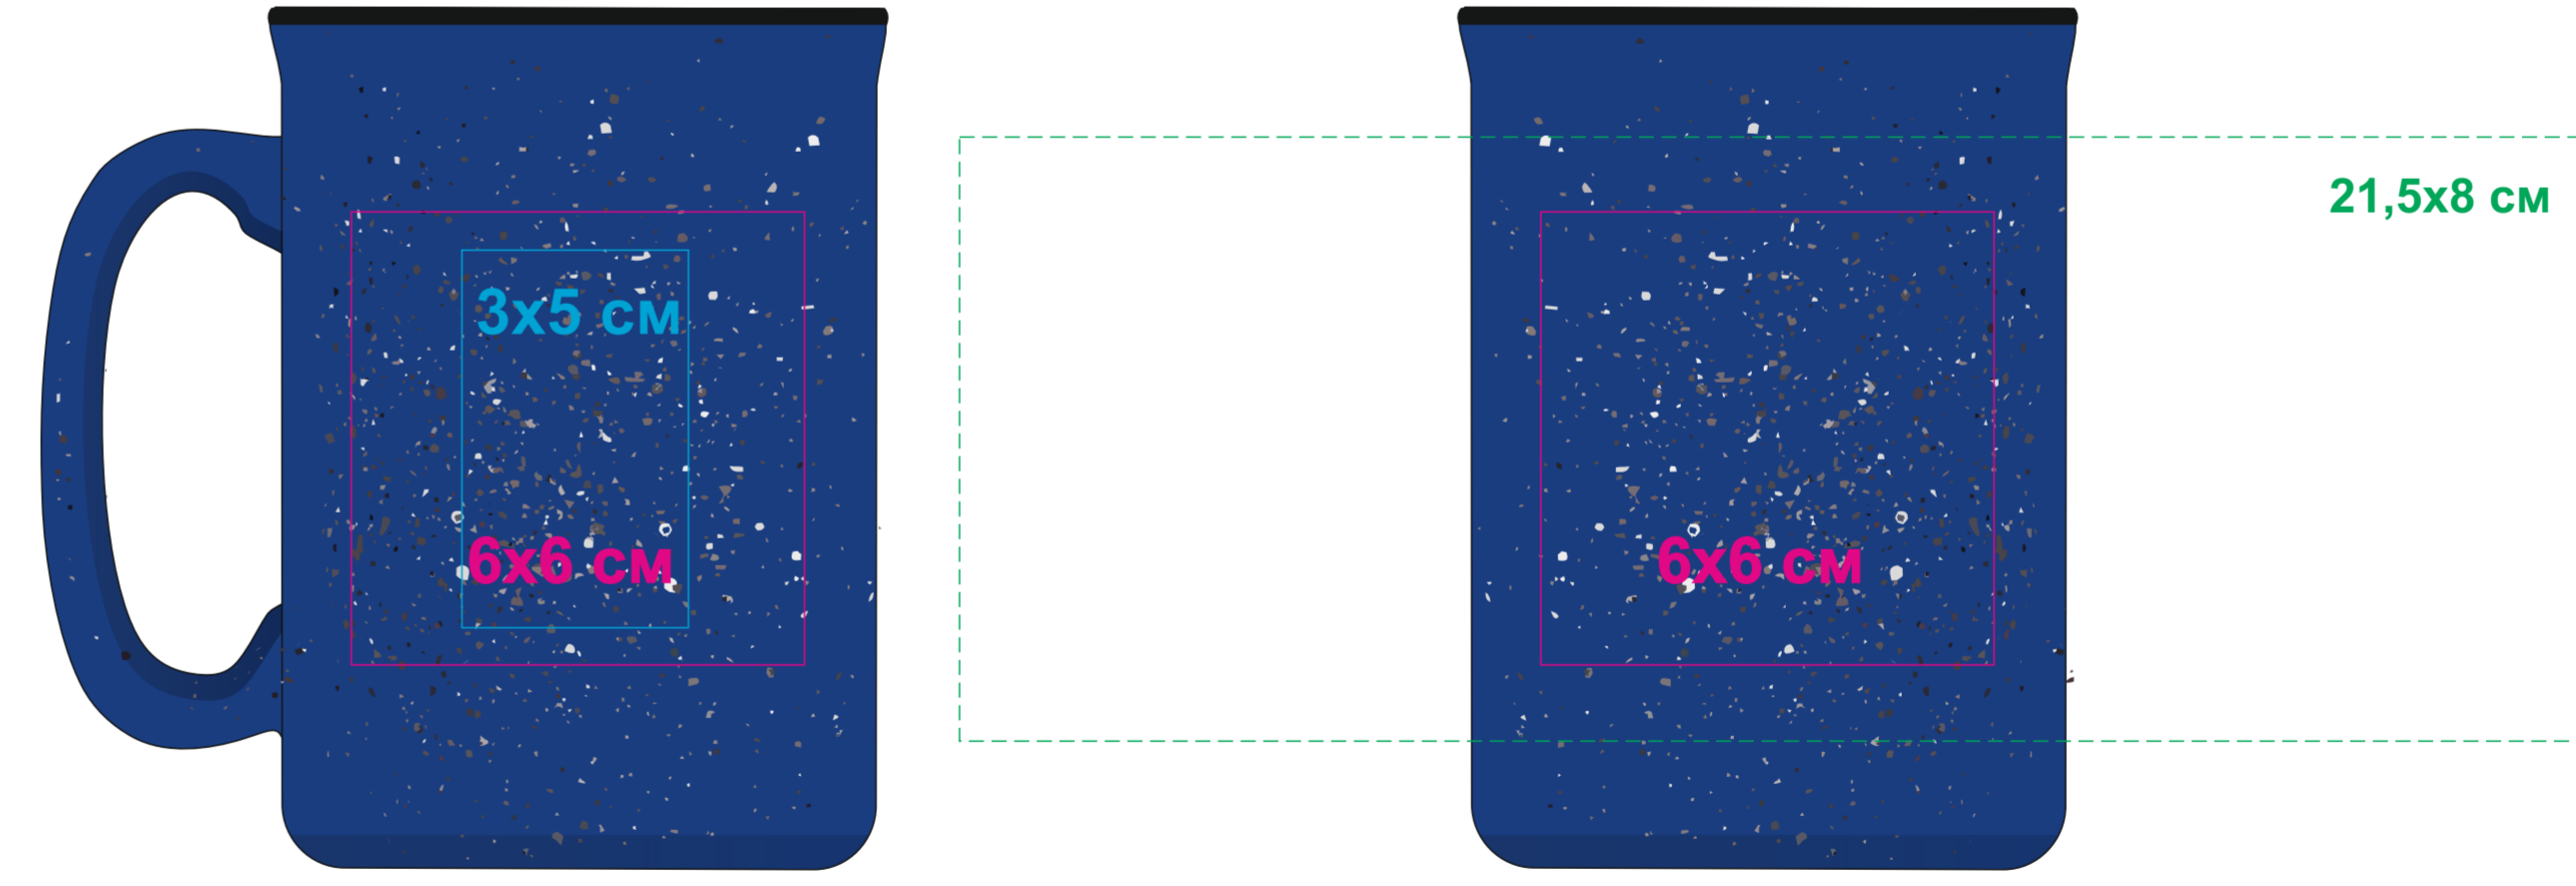

Кружка UNIVERSE

Артикул: 26200

Метод: УФ-DTF, деколь, тампопечать (1 кроющий цвет: золото, серебро, черный, белый в 2 удара)

сквозь нанесение может проступить рисунок поверхности кружки

26200/01

21,5x8 см

26200/27

21,5x8 см

26200/03

21,5x8 см

26200/35

21,5x8 см

26200/08

21,5x8 см

26200/24

21,5x8 см

26200/22

21,5x8 см

26200/30

21,5x8 см