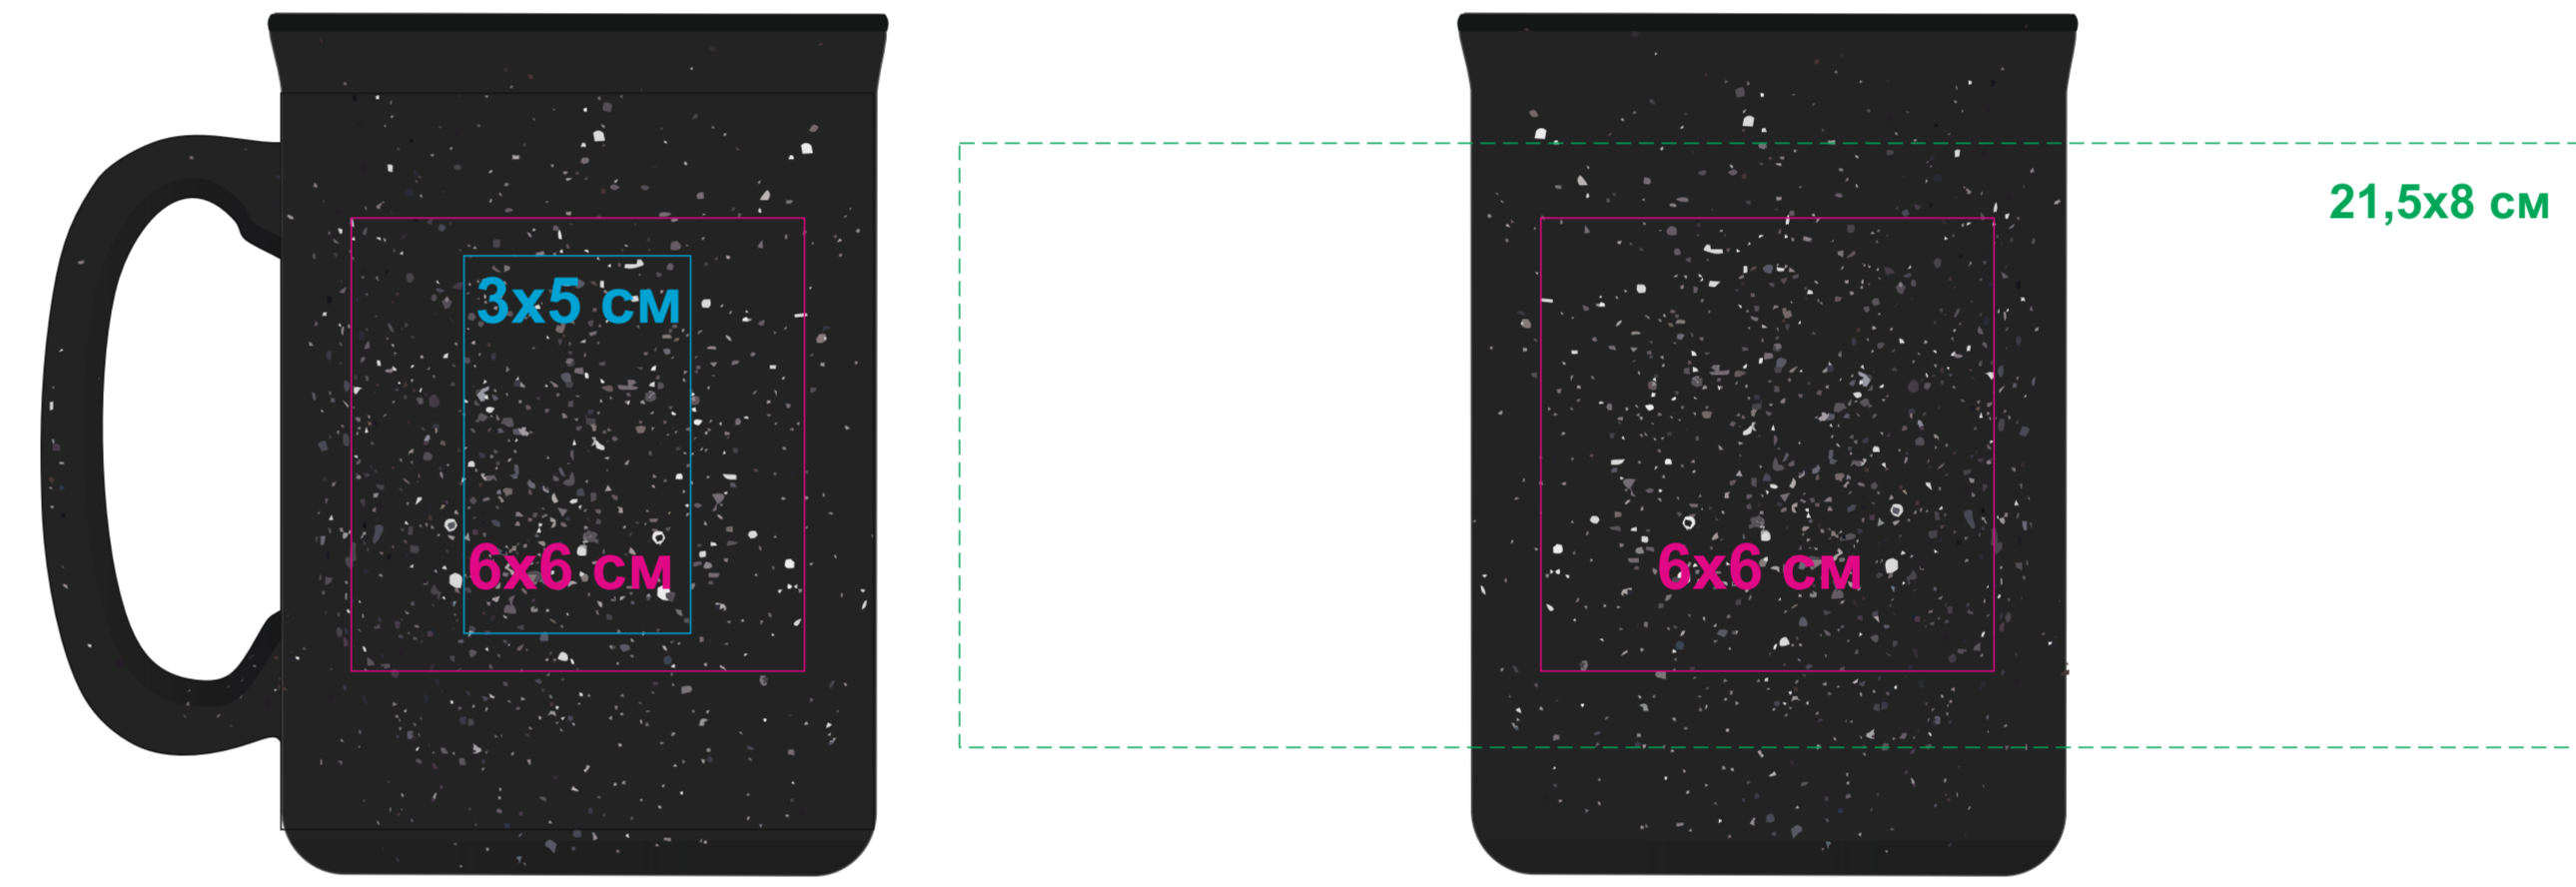

Кружка UNIVERSE

Артикул: 26200

Метод: УФ-DTF, деколь, тампопечать (1 кроющий цвет: золото, серебро, черный, белый в 2 удара)

сквозь нанесение может проступить рисунок поверхности кружки

26200/01

21,5x8 см

26200/27

21,5x8 см

26200/03

21,5x8 см

26200/35

21,5x8 см

26200/08

21,5x8 см

26200/24

21,5x8 см

26200/22

21,5x8 см

26200/30

21,5x8 см