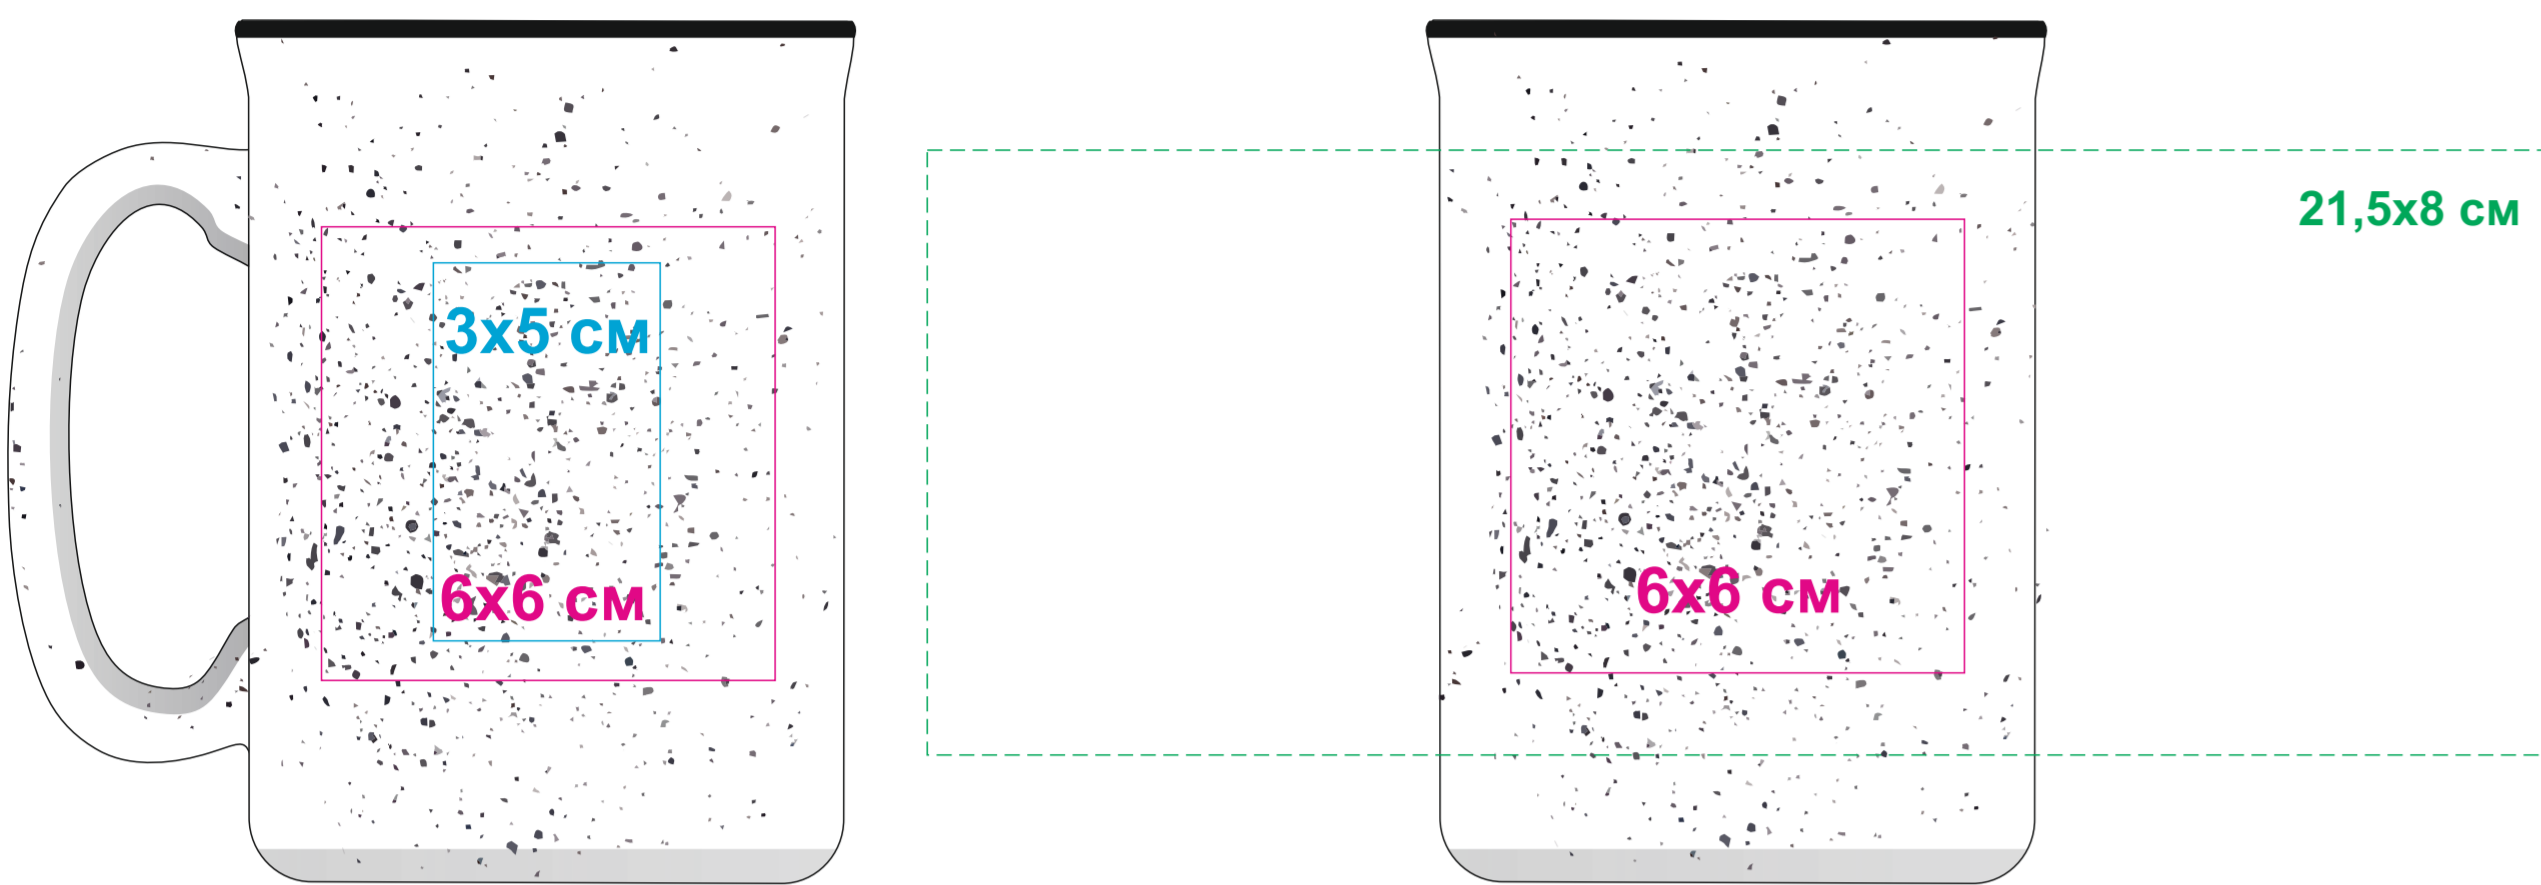

Кружка UNIVERSE

Артикул: 26200

Метод: УФ-DTF, деколь, тампопечать (1 кроющий цвет: золото, серебро, черный, белый в 2 удара)

сквозь нанесение может проступить рисунок поверхности кружки

26200/01

21,5x8 см

26200/27

21,5x8 см

26200/03

21,5x8 см

26200/35

21,5x8 см

26200/08

21,5x8 см

26200/24

21,5x8 см

26200/22

21,5x8 см

26200/30

21,5x8 см