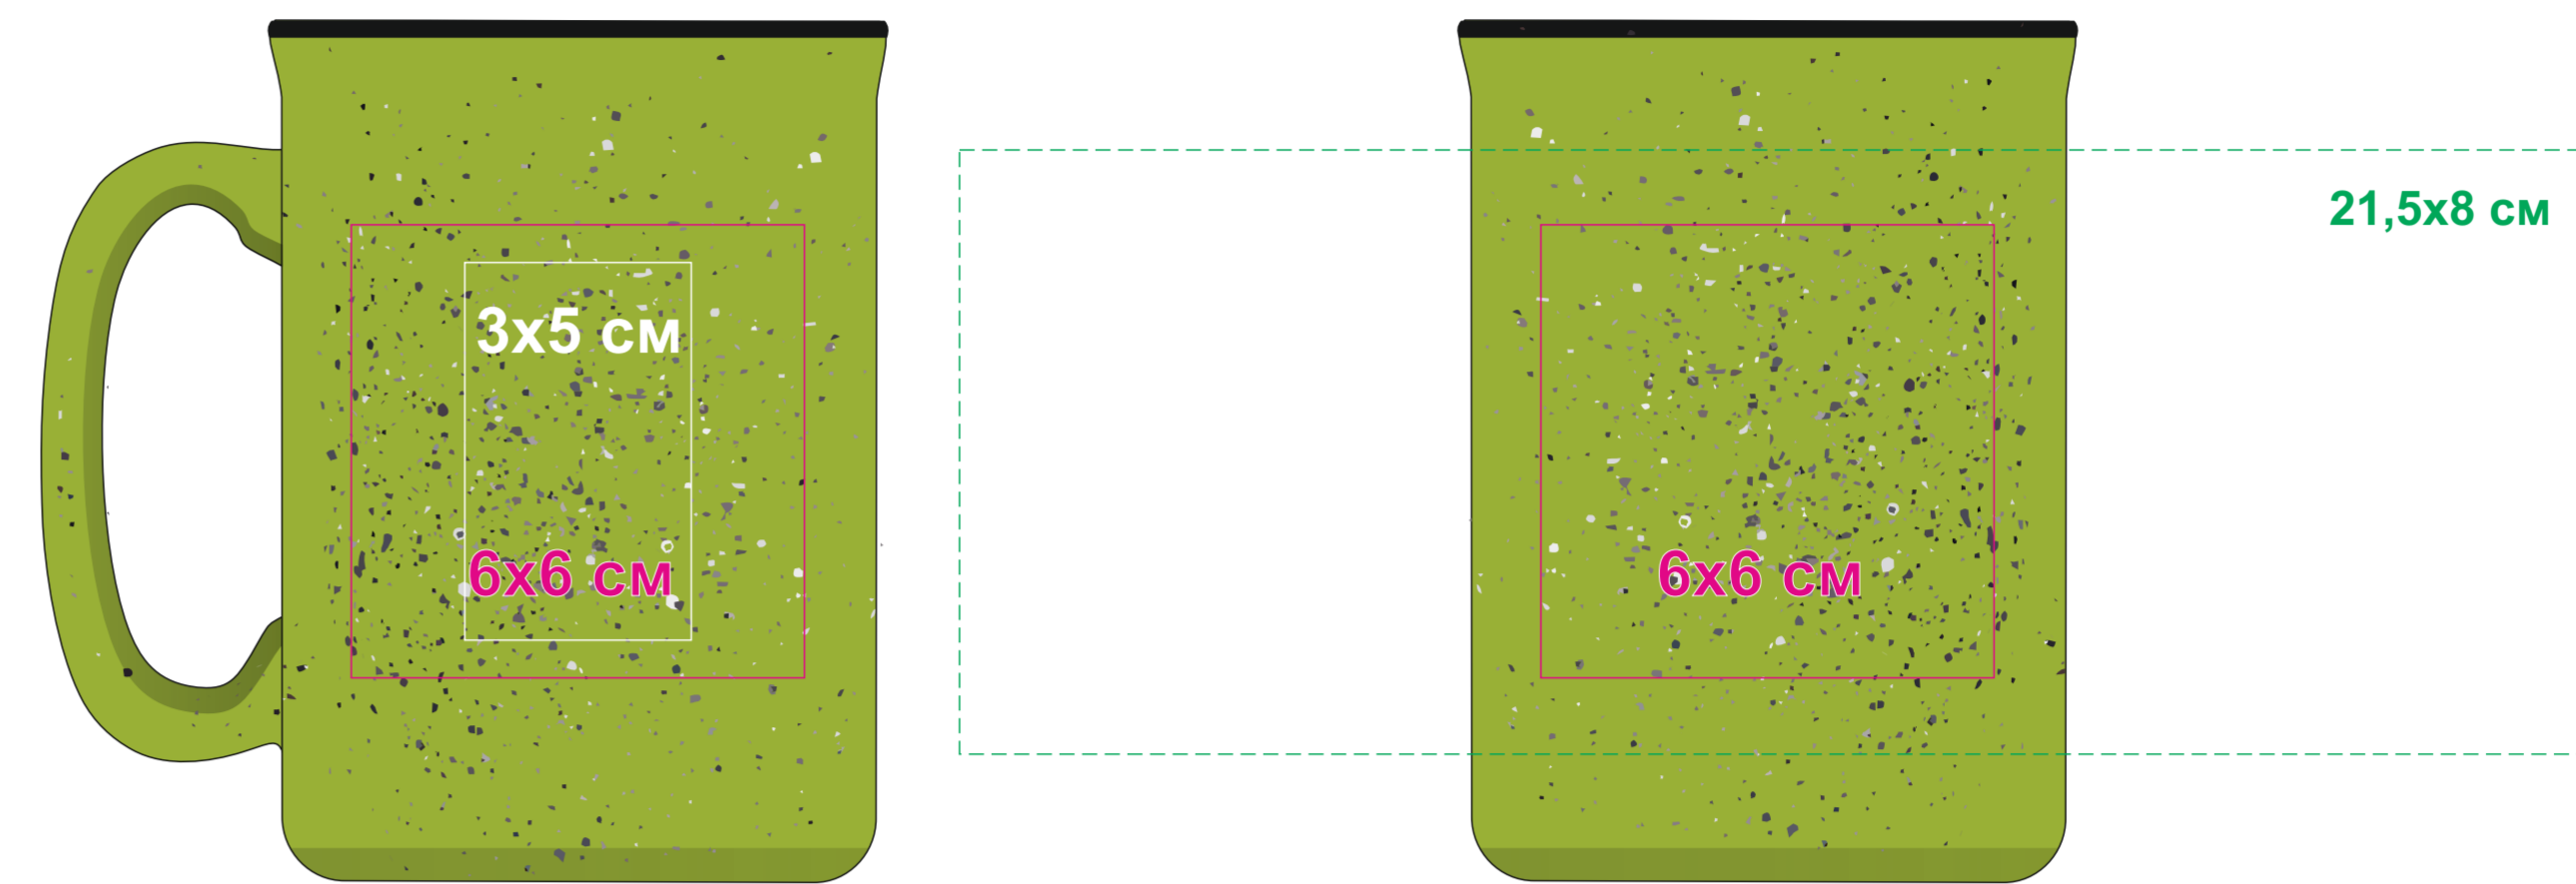

Кружка UNIVERSE

Артикул: 26200

Метод: УФ-DTF, деколь, тампопечать (1 кроющий цвет: золото, серебро, черный, белый в 2 удара)

сквозь нанесение может проступить рисунок поверхности кружки

26200/01

21,5x8 см

26200/27

21,5x8 см

26200/03

21,5x8 см

26200/35

21,5x8 см

26200/08

21,5x8 см

26200/24

21,5x8 см

26200/22

21,5x8 см

26200/30

21,5x8 см