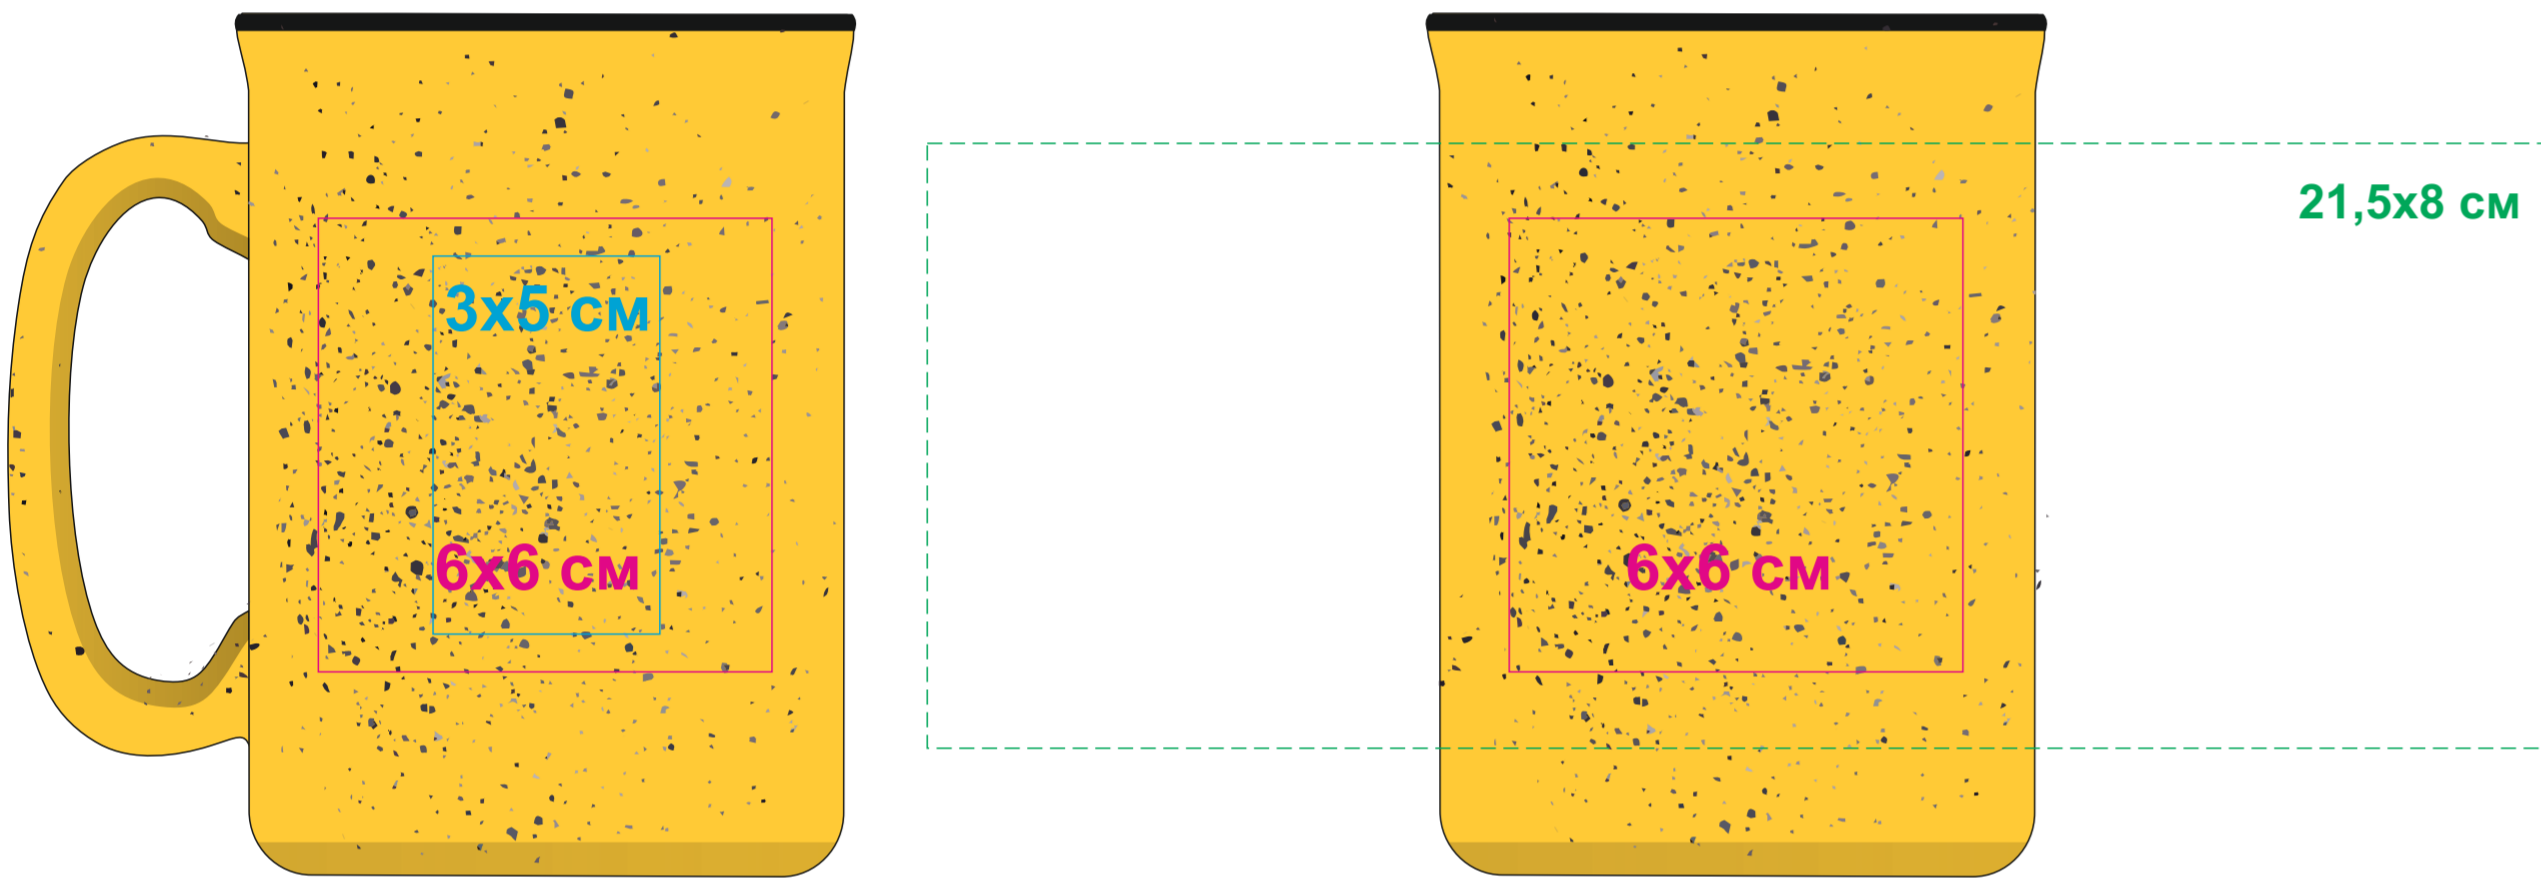

Кружка UNIVERSE

Артикул: 26200

Метод: УФ-DTF, деколь, тампопечать (1 кроющий цвет: золото, серебро, черный, белый в 2 удара)

сквозь нанесение может проступить рисунок поверхности кружки

26200/01

21,5x8 см

26200/27

21,5x8 см

26200/03

21,5x8 см

26200/35

21,5x8 см

26200/08

21,5x8 см

26200/24

21,5x8 см

26200/22

21,5x8 см

26200/30

21,5x8 см