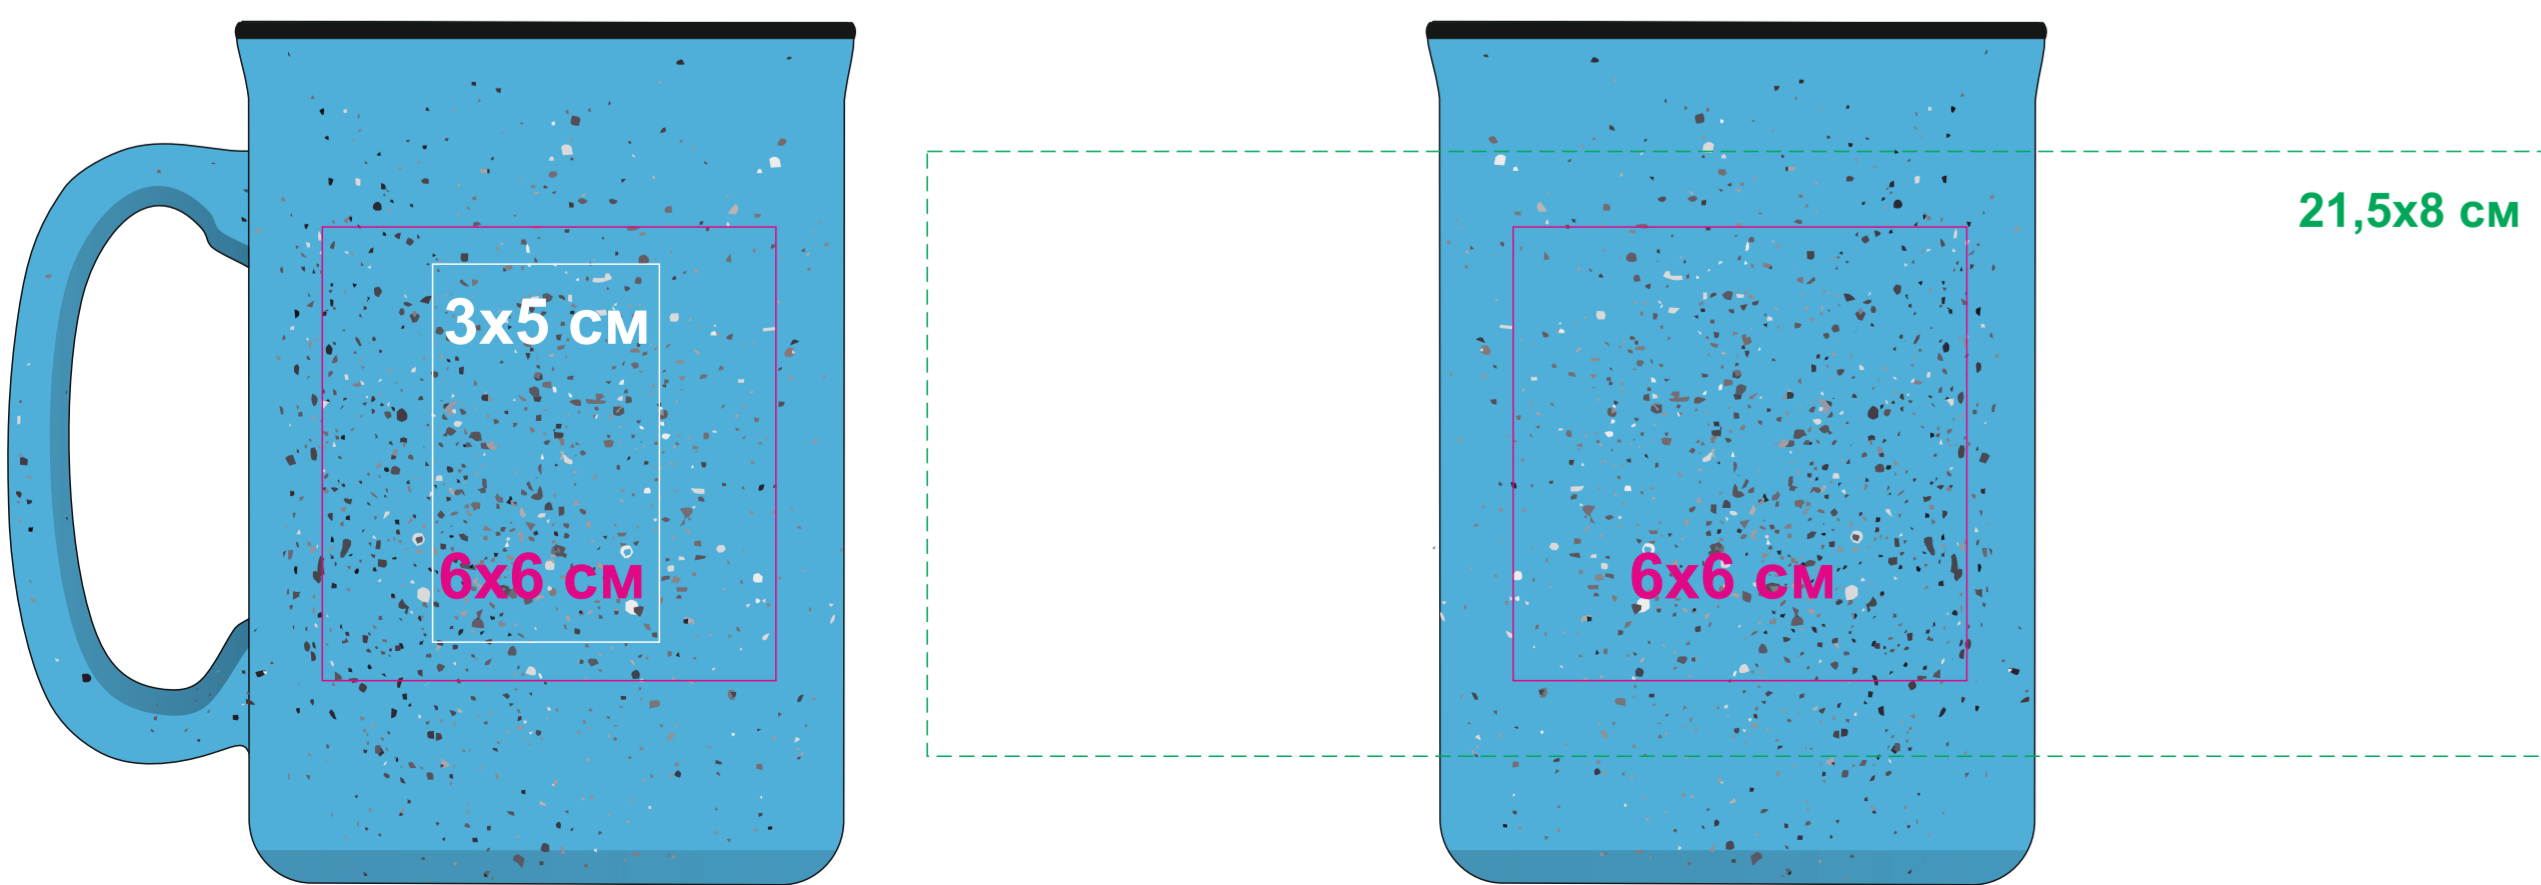

Кружка UNIVERSE

Артикул: 26200

Метод: УФ-DTF, деколь, тампопечать (1 кроющий цвет: золото, серебро, черный, белый в 2 удара)

сквозь нанесение может проступить рисунок поверхности кружки

26200/01

21,5x8 см

26200/27

21,5x8 см

26200/03

21,5x8 см

26200/35

21,5x8 см

26200/08

21,5x8 см

26200/24

21,5x8 см

26200/22

21,5x8 см

26200/30

21,5x8 см