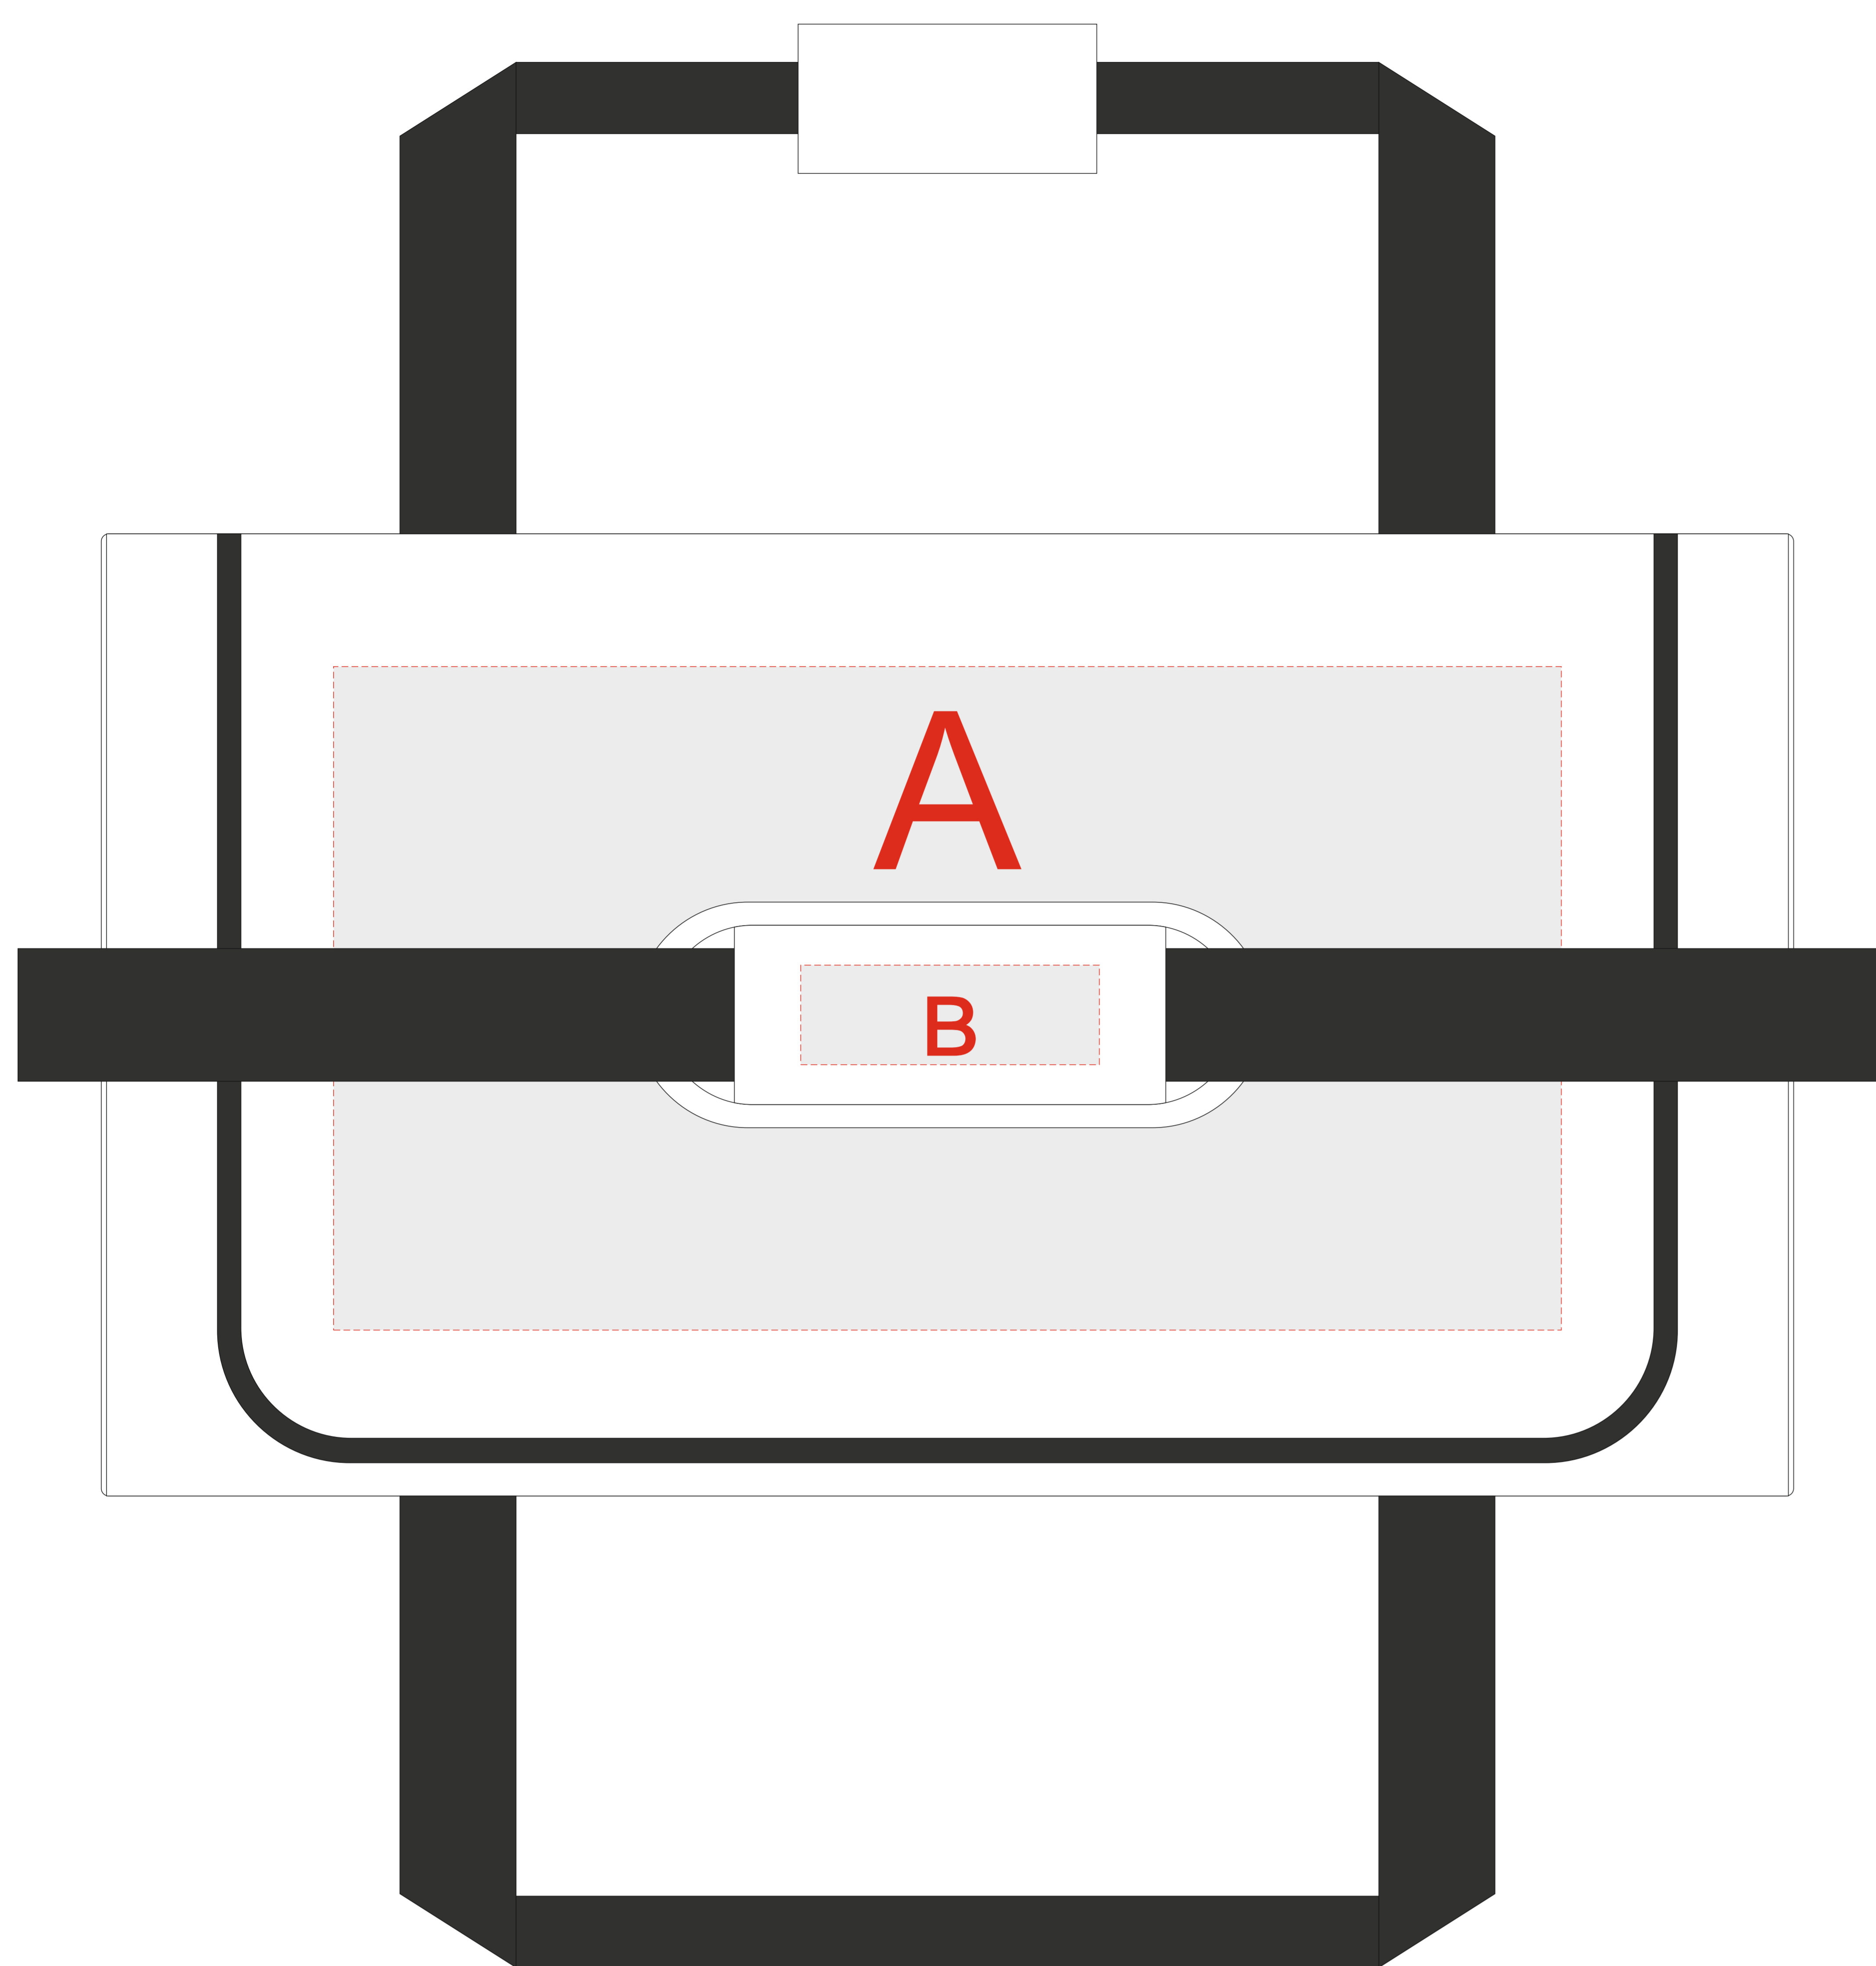

вид сверху

вид спереди

<b>A</b>	Вид нанесения	Макс площадь (Ш*В)
	Термотрансфер	300x200мм
	ПАТЧ 3D	75x75мм

<b>B</b>	Вид нанесения	Макс площадь (Ш*В)
	Термотрансфер	90x30мм

<b>C</b>	Вид нанесения	Макс площадь (Ш*В)
	Термотрансфер	300x120мм
	Шеврон	100x100мм
	Патч	76x76мм
	ПАТЧ 3D	75x75мм

масштаб 1:2