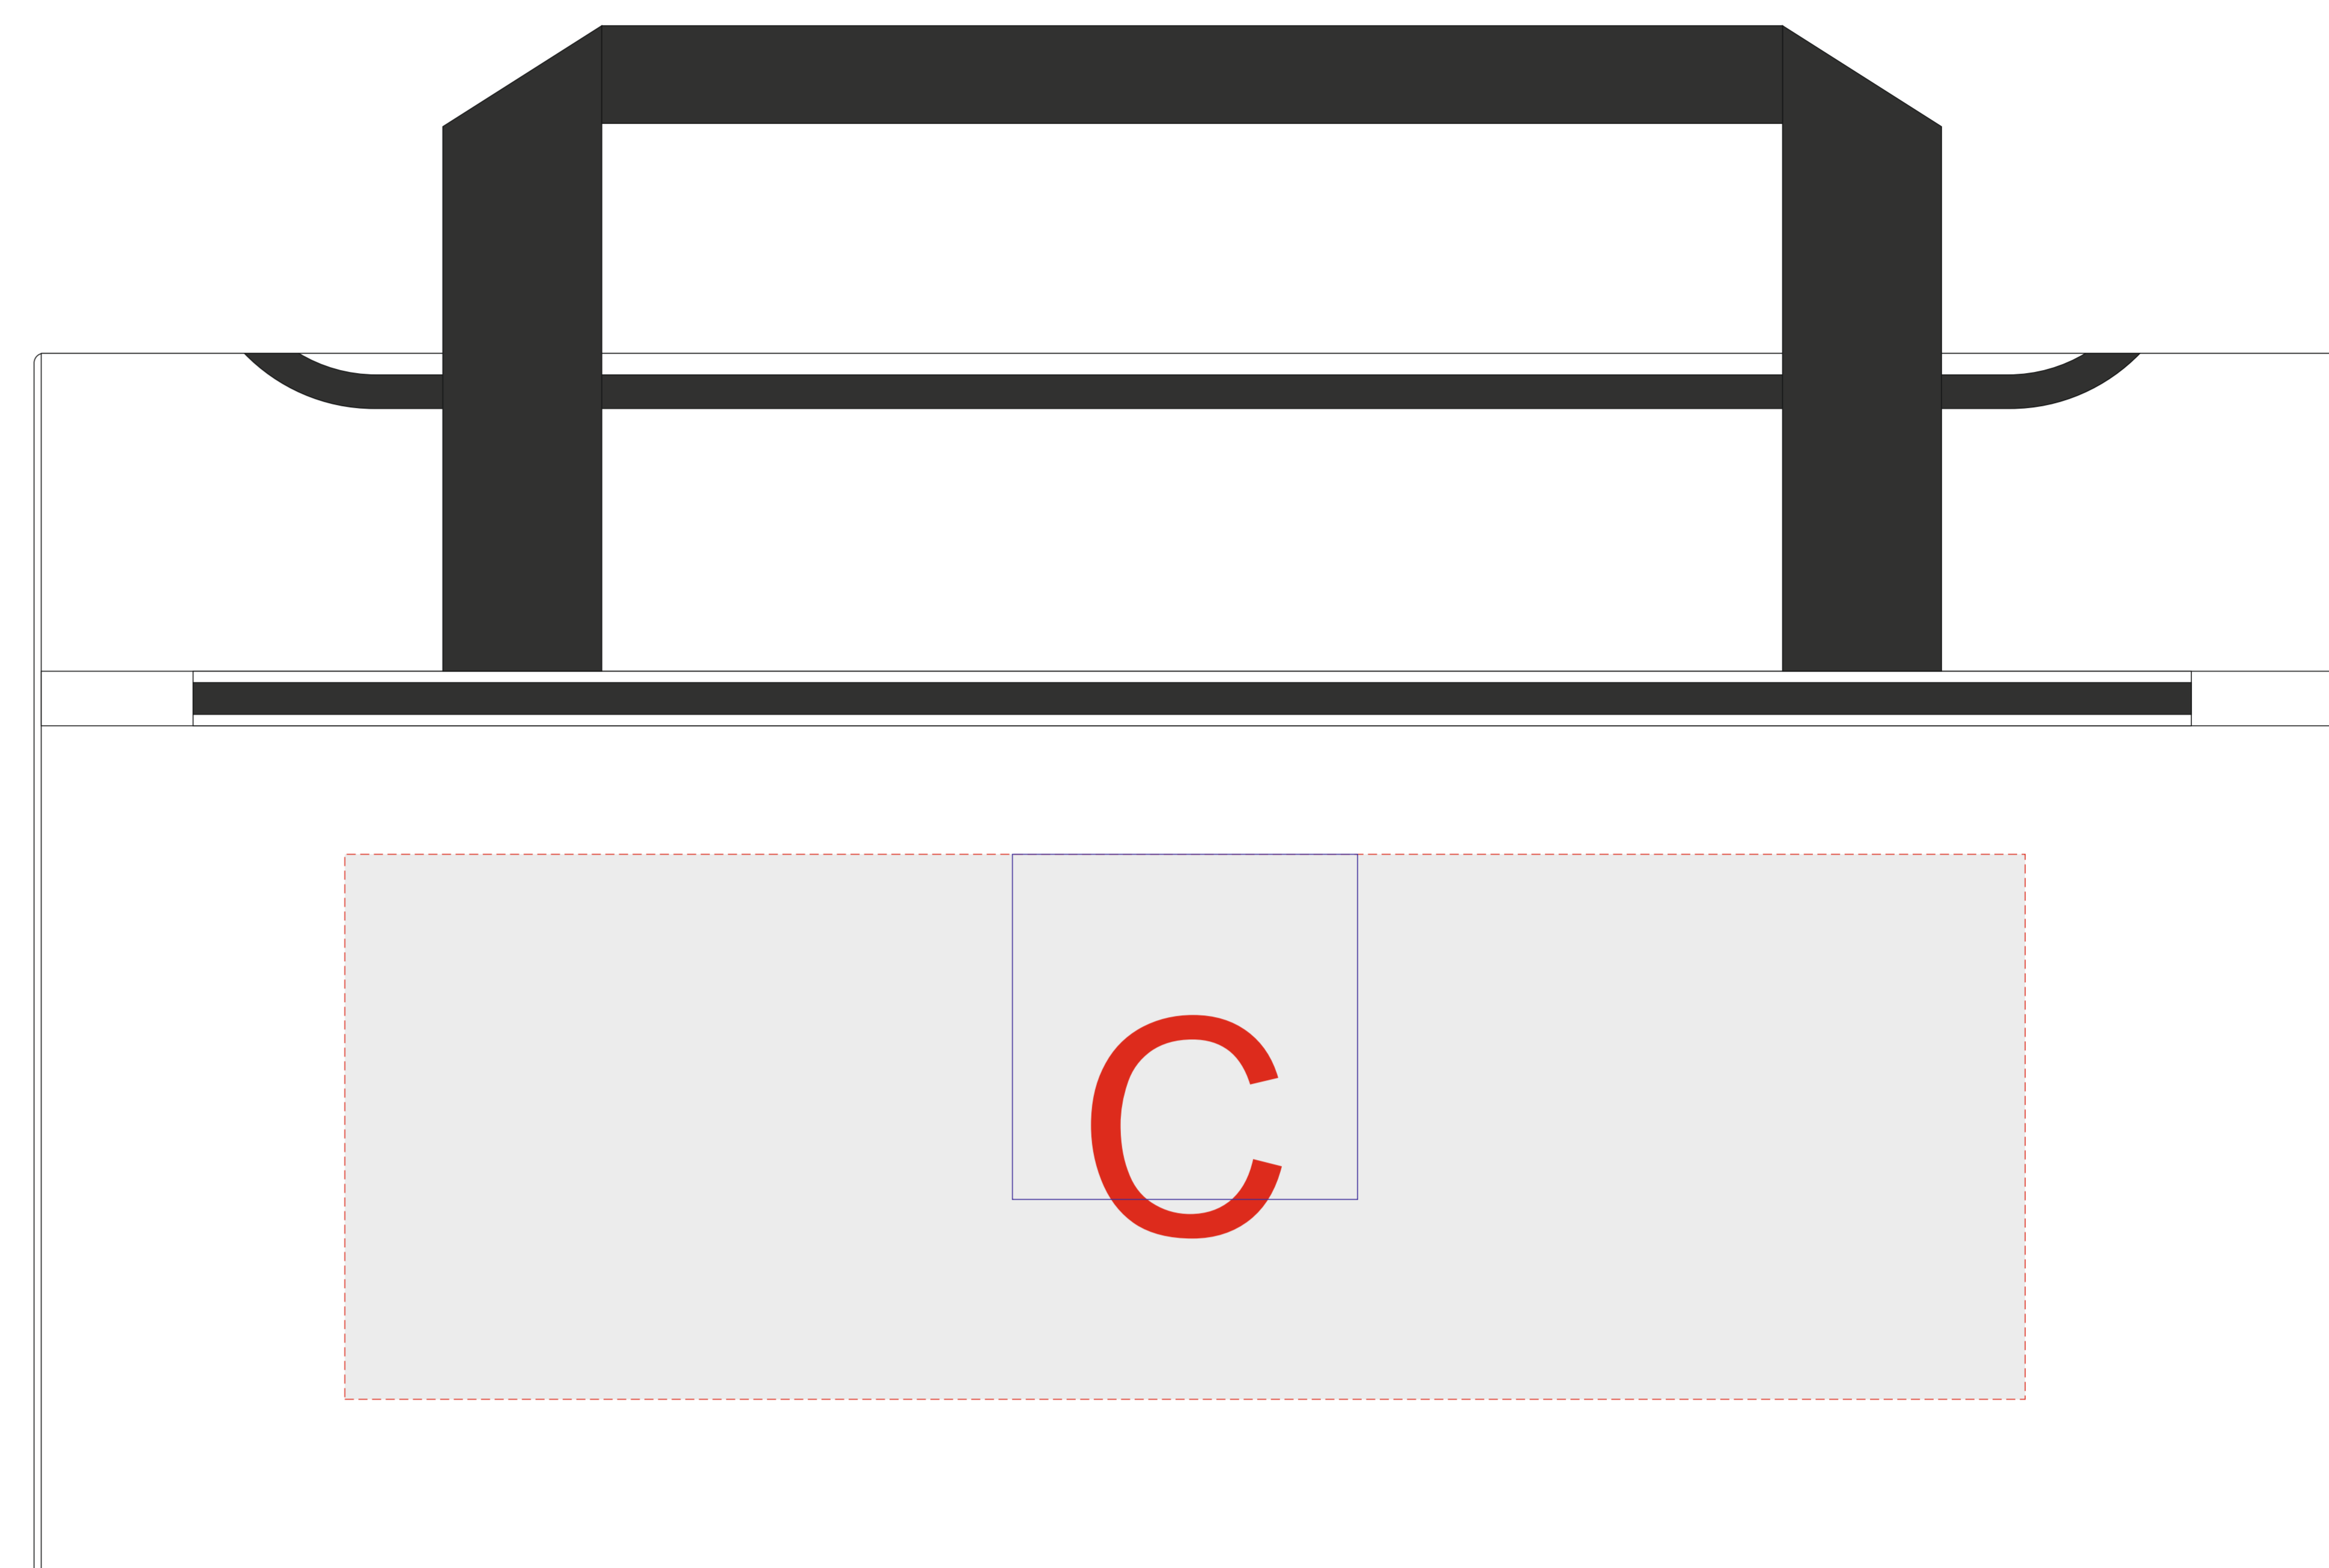

вид сверху

вид спереди

<b>A</b>	Вид нанесения	Макс площадь (Ш*В)
	Термотрансфер	300x200мм
	ПАТЧ 3D	75x75мм

<b>B</b>	Вид нанесения	Макс площадь (Ш*В)
	Термотрансфер	90x30мм

<b>C</b>	Вид нанесения	Макс площадь (Ш*В)
	Термотрансфер	300x120мм
	Шеврон	100x100мм
	Патч	76x76мм
	ПАТЧ 3D	75x75мм

масштаб 1:2