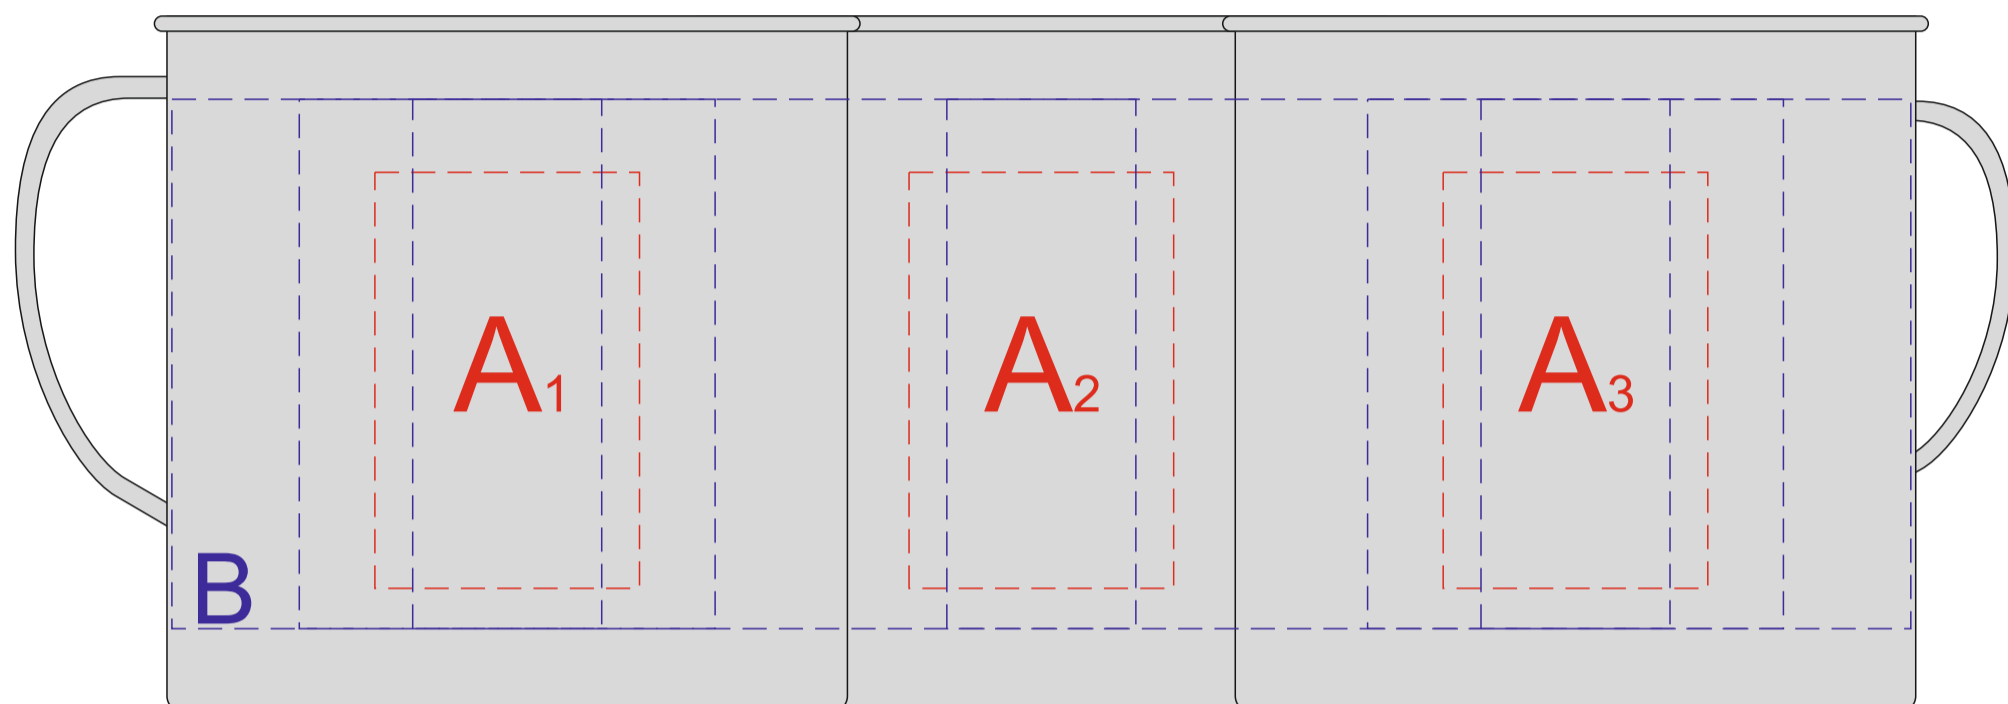

Арт. 814380

гравировка хром

ручка слева

ручка сзади

ручка справа

Внимание! При круговой гравировке с шириной логотипа более 55 мм центрирование логотипа должно быть относительно середины зоны нанесения А2 (положение - ручка сзади)

| А | Вид нанесения | Макс площадь (Ш*В) |
|---|---------------------|--------------------|
| | Тампопечать | 35x40мм |
| | Гравировка | 25x70мм |
| | Круговая гравировка | 55x70мм |
| | УФ DTF | 55x70мм |

| В | Вид нанесения | Макс площадь (Ш*В) |
|---|---------------------|--------------------|
| | Круговая гравировка | 230x70мм |