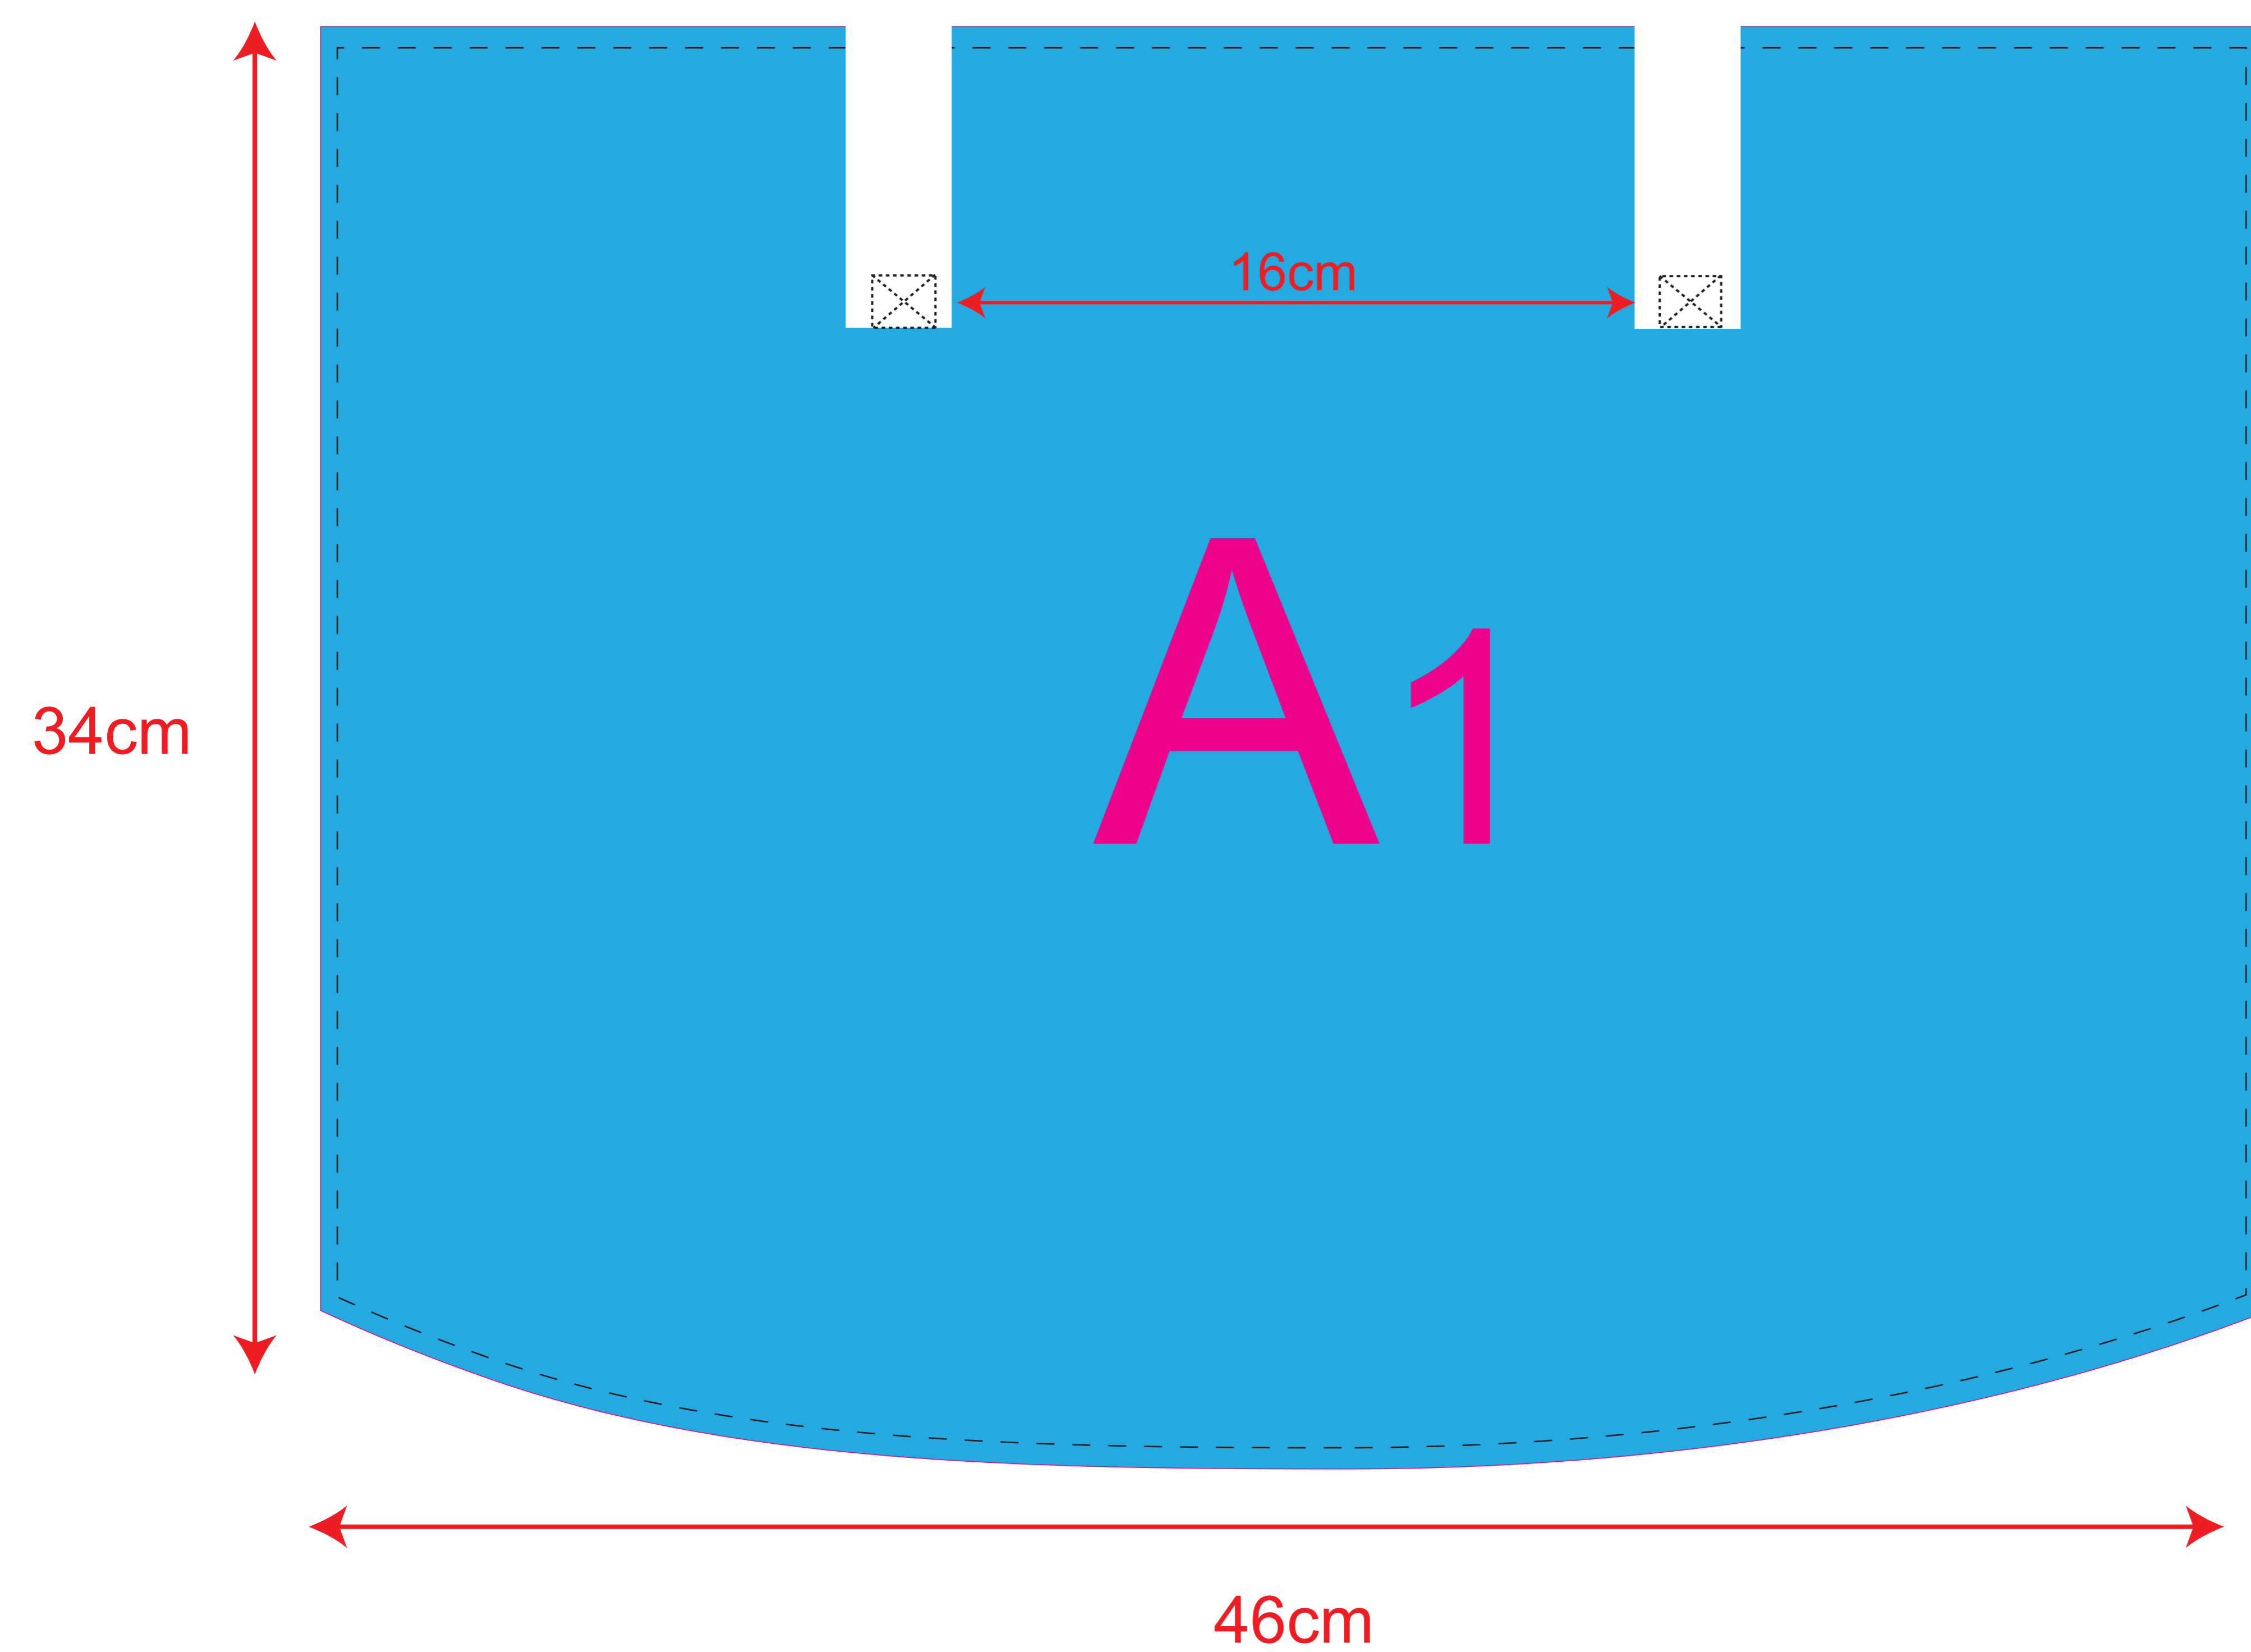

сторона 1

сторона 2

Черная линия - Максимальная область печати
 Розовая линия - Печать навывлет

A	Вид нанесения	Макс площадь (Ш*В)
	Сублимация	460x340мм