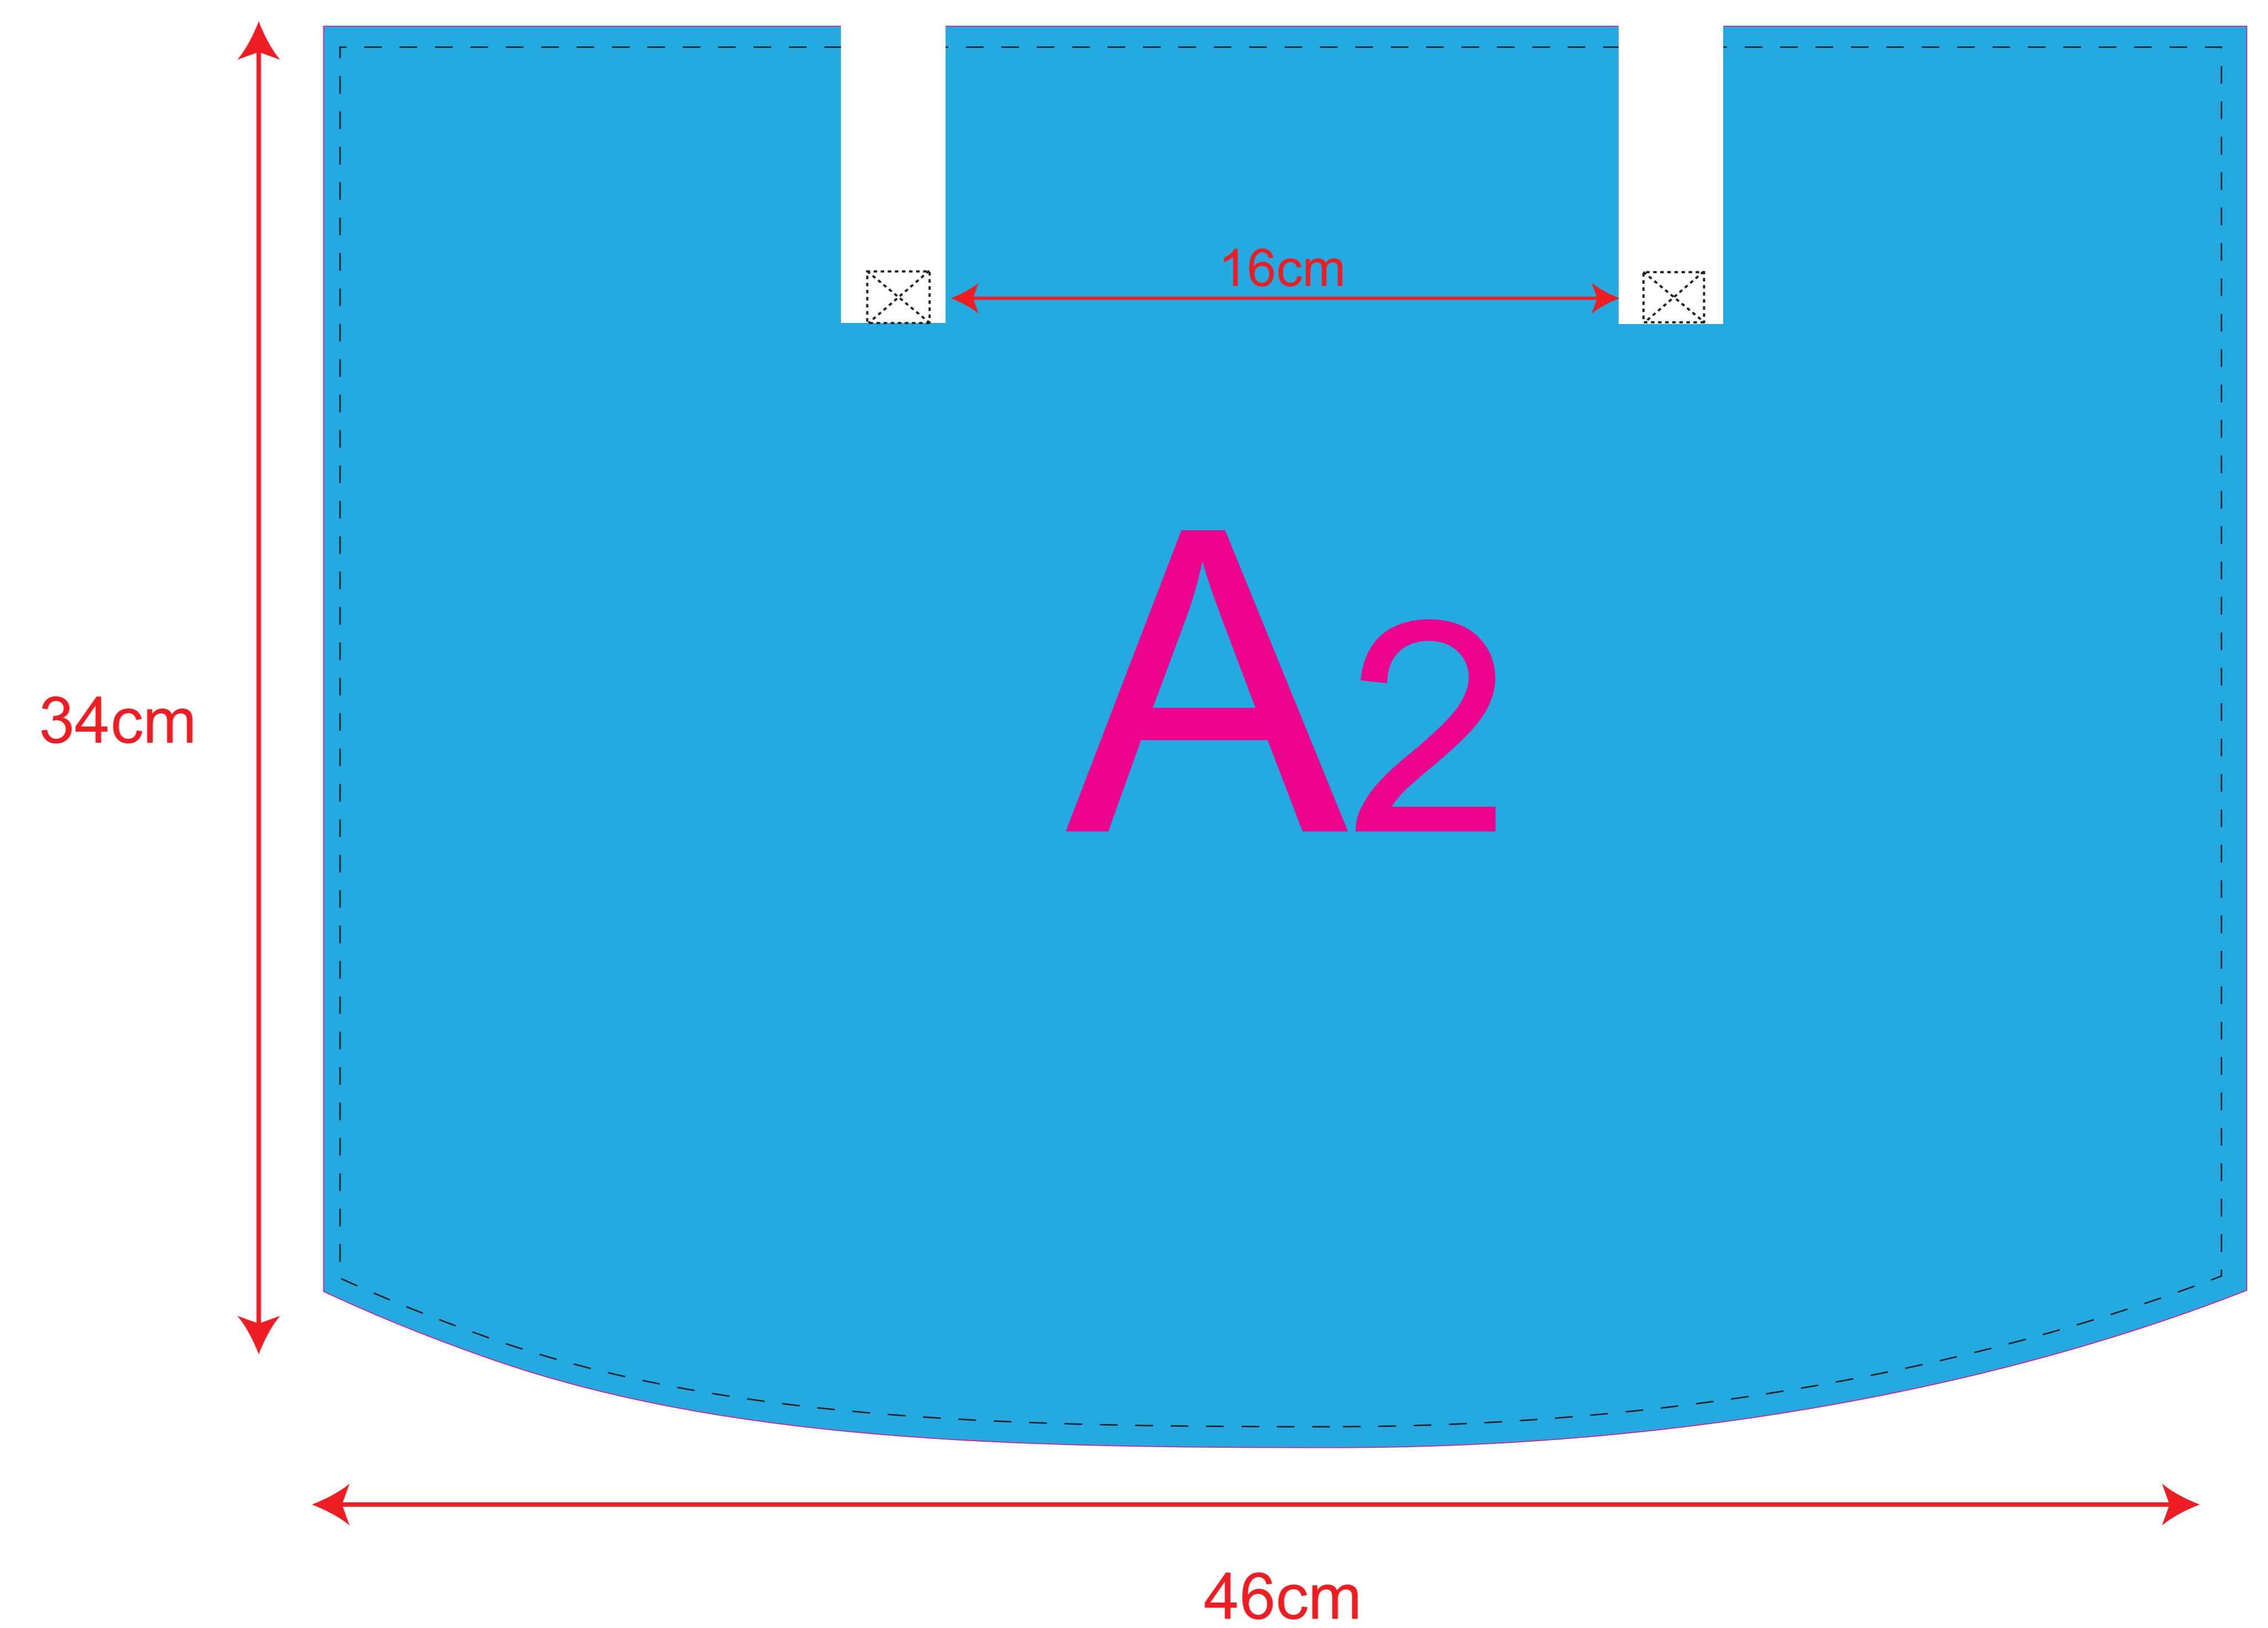

сторона 1

сторона 2

Черная линия - Максимальная область печати
 Розовая линия - Печать навывлет

A	Вид нанесения	Макс площадь (Ш*В)
	Сублимация	460x340мм