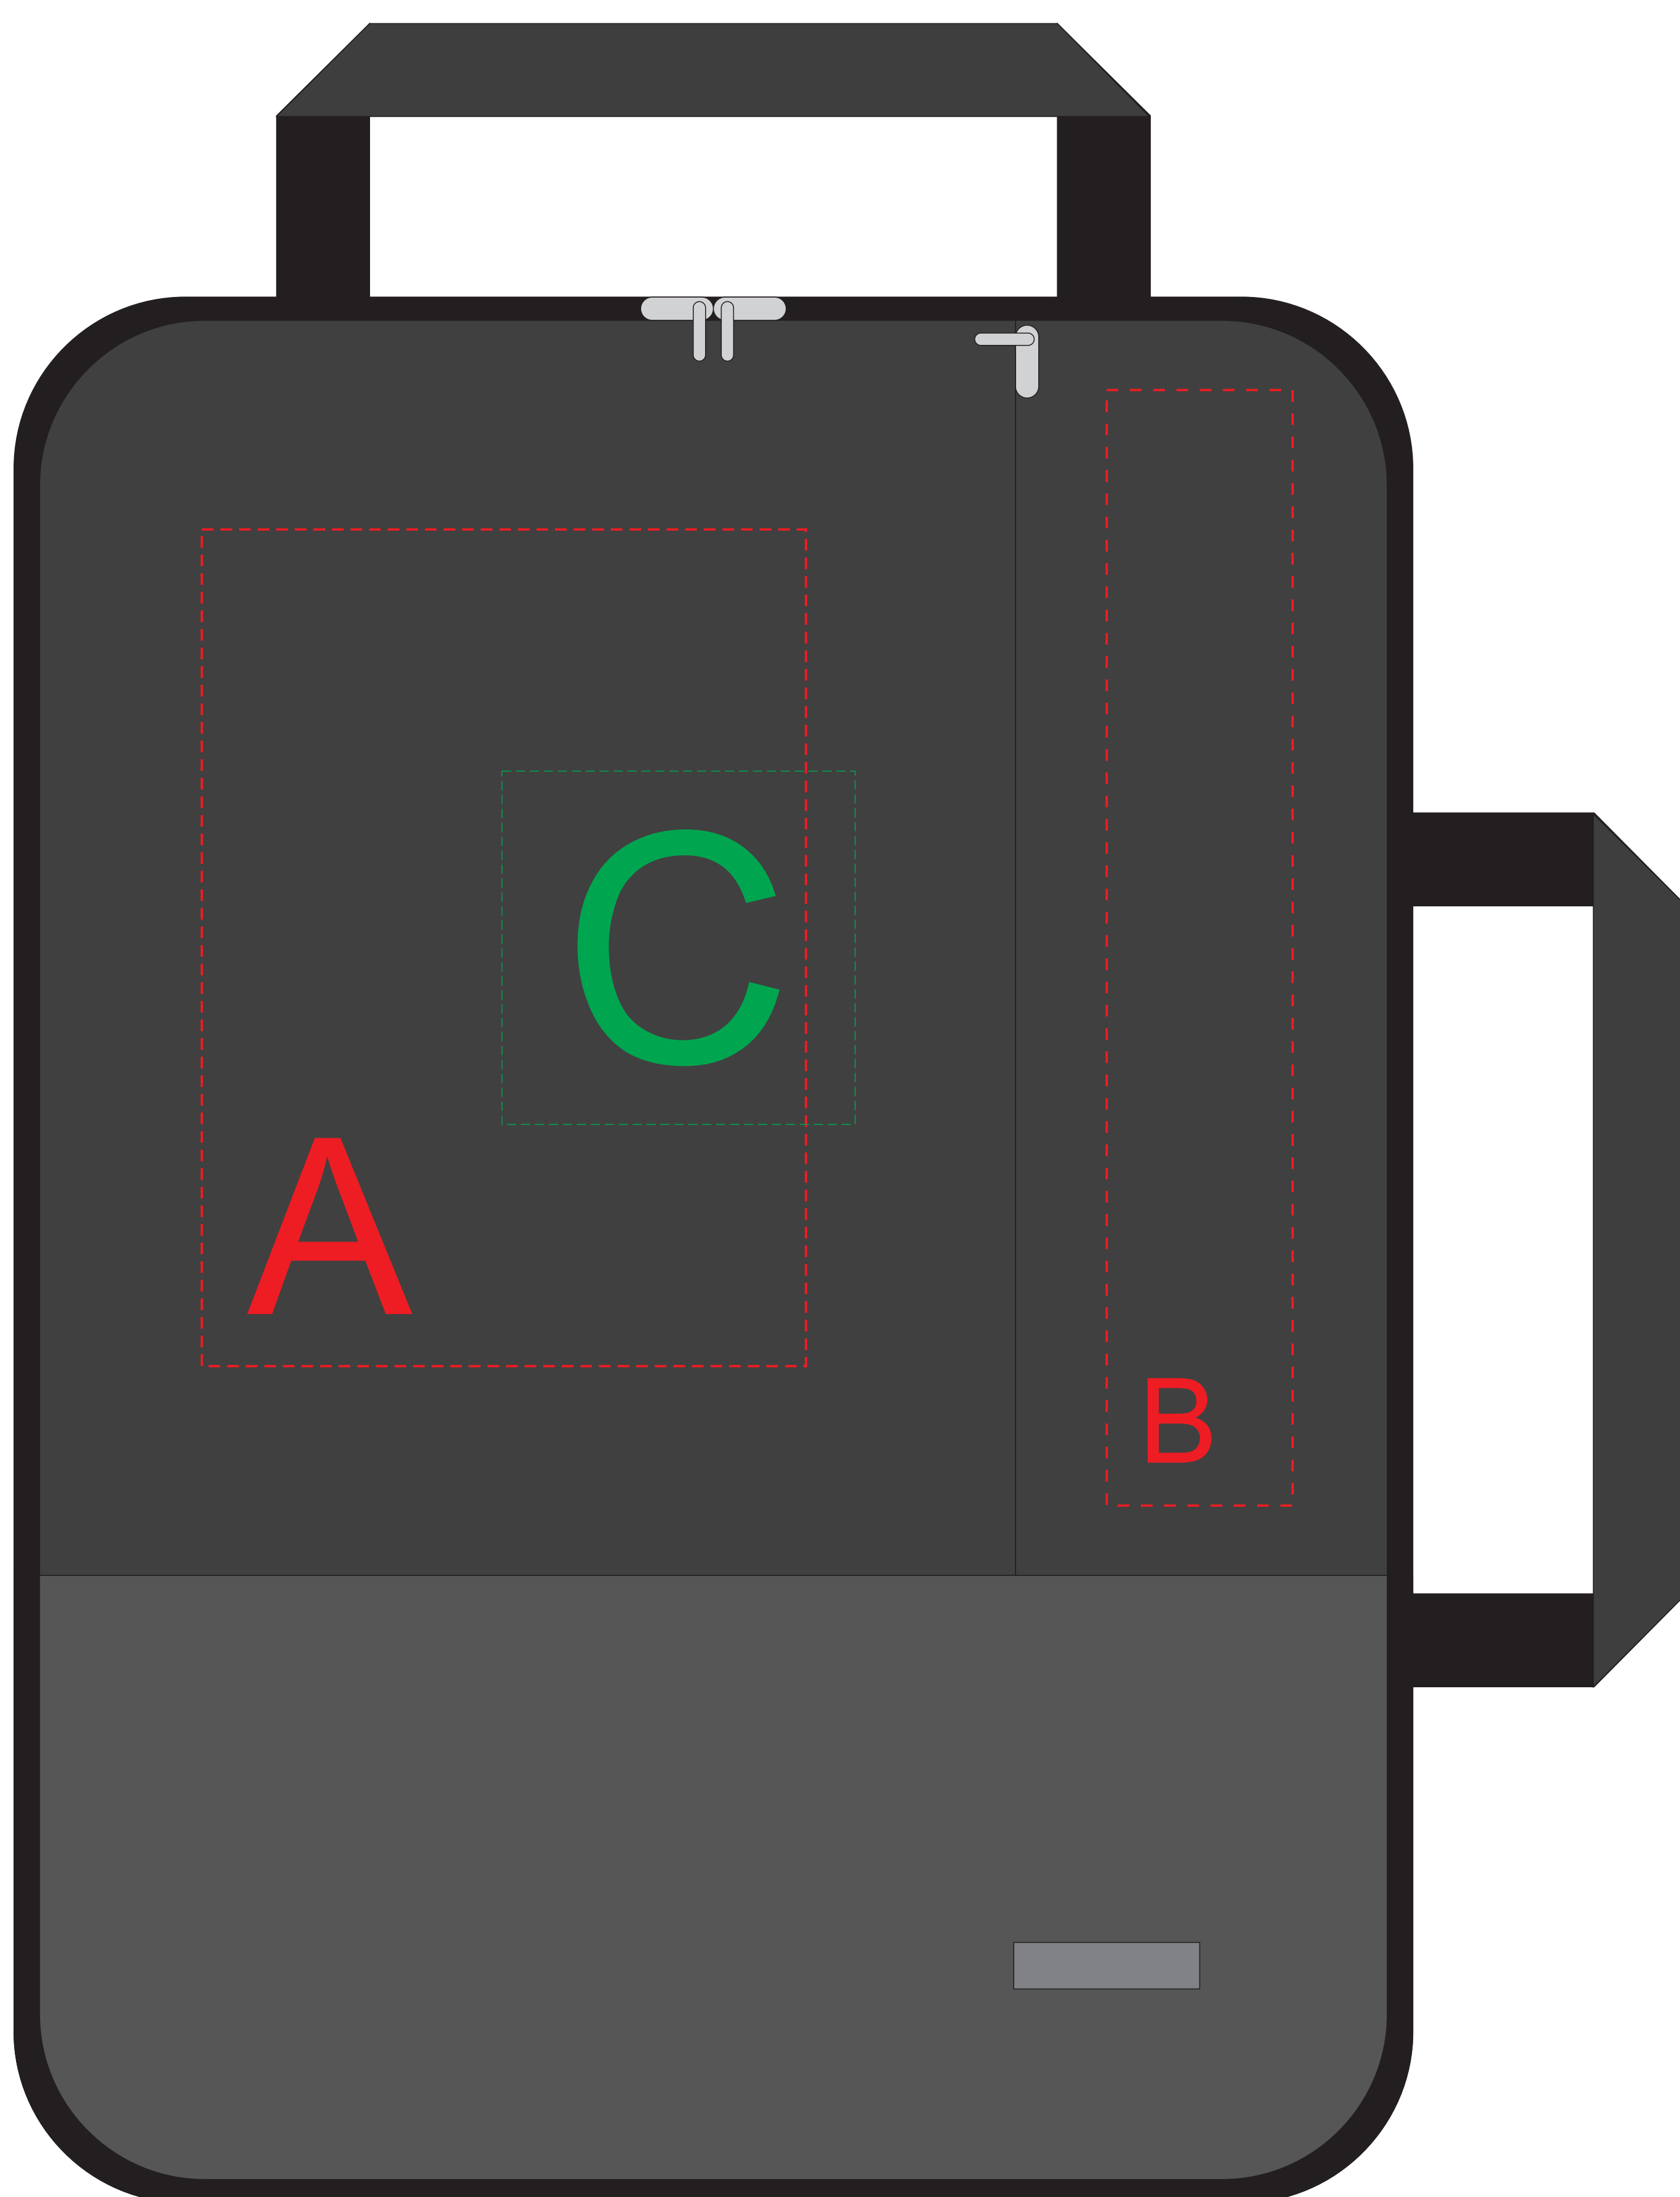

Арт. 934437

| | | |
|----------|----------------------|---------------------------|
| A | Вид нанесения | Макс площадь (Ш*В) |
| | Термотрансфер | 130x180мм |
| | Вышивка | 120x120мм |

| | | |
|----------|----------------------|---------------------------|
| B | Вид нанесения | Макс площадь (Ш*В) |
| | Термотрансфер | 40x100мм |

| | | |
|----------|----------------------|---------------------------|
| C | Вид нанесения | Макс площадь (Ш*В) |
| | Патч | 76x76мм |