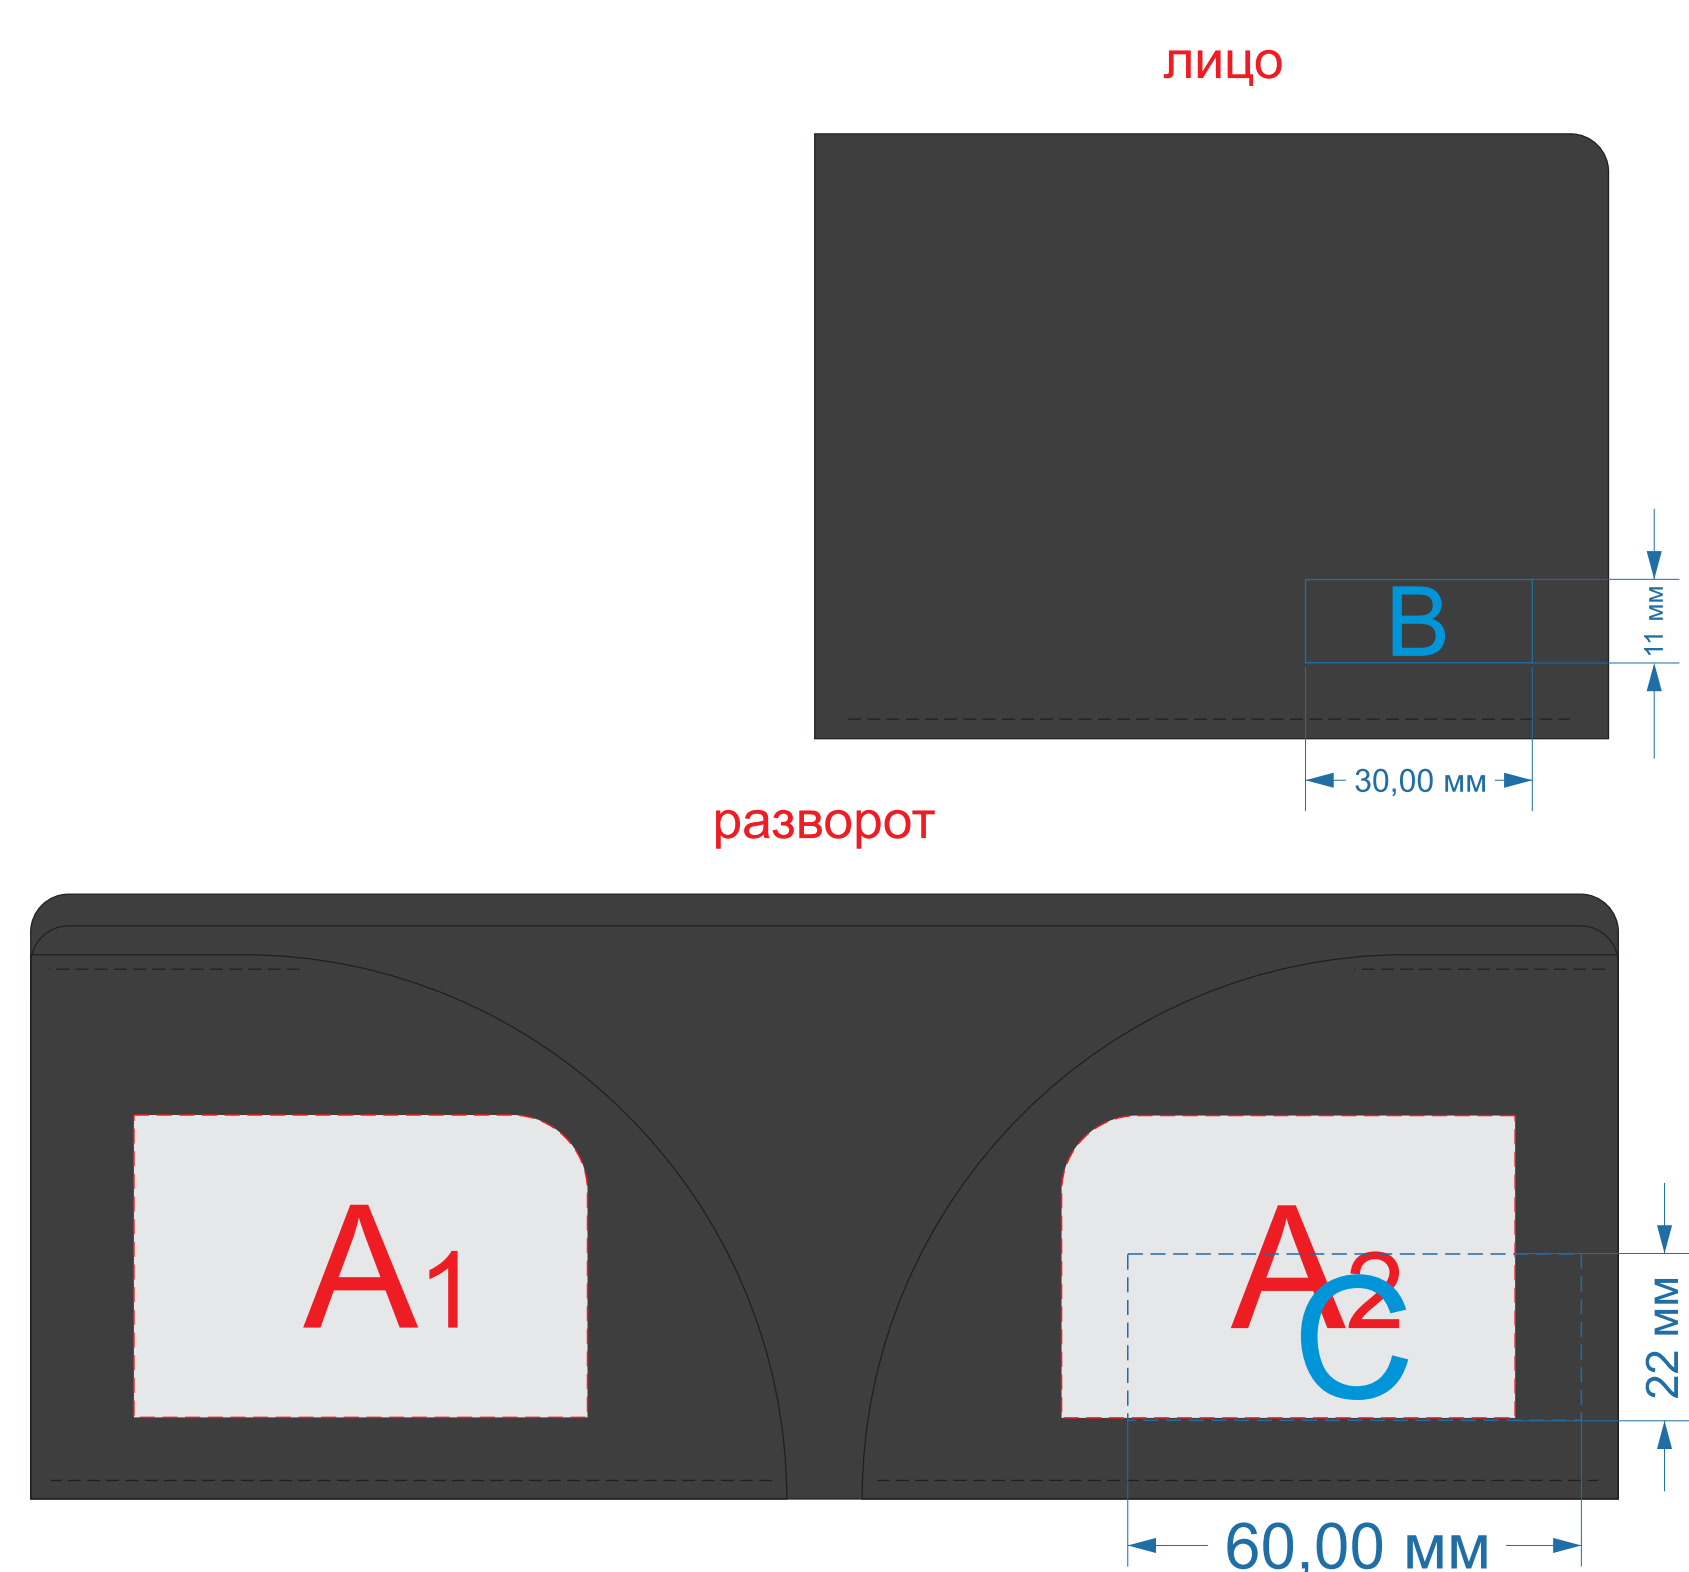

Крышка коробки

Внимание! Нанесение на данном наборе возможно при тираже от 30 шт.

A	Вид нанесения	Макс площадь (Ш*В)
	Шильд спектрум	150x150мм
	Металлостикер	170x150мм
	Цифровая печать	235x200мм
	Тиснение	95x95мм

кошелек

ремешок для ключей

A	Вид нанесения	Макс площадь (Ш*В)
	Тиснение блинт (производство Оазис)	60x40мм
B	Вид нанесения	Макс площадь (Ш*В)
	Тиснение (в момент кроя, на стороне поставщика)	30x11мм
C	Вид нанесения	Макс площадь (Ш*В)
	Тиснение (в момент кроя, на стороне поставщика)	60x22мм

A	Вид нанесения	Макс площадь (Ш*В)
	Тиснение блинт (производство Оазис)	15x40мм
B	Вид нанесения	Макс площадь (Ш*В)
	Тиснение (в момент кроя, на стороне поставщика)	45x16,5мм