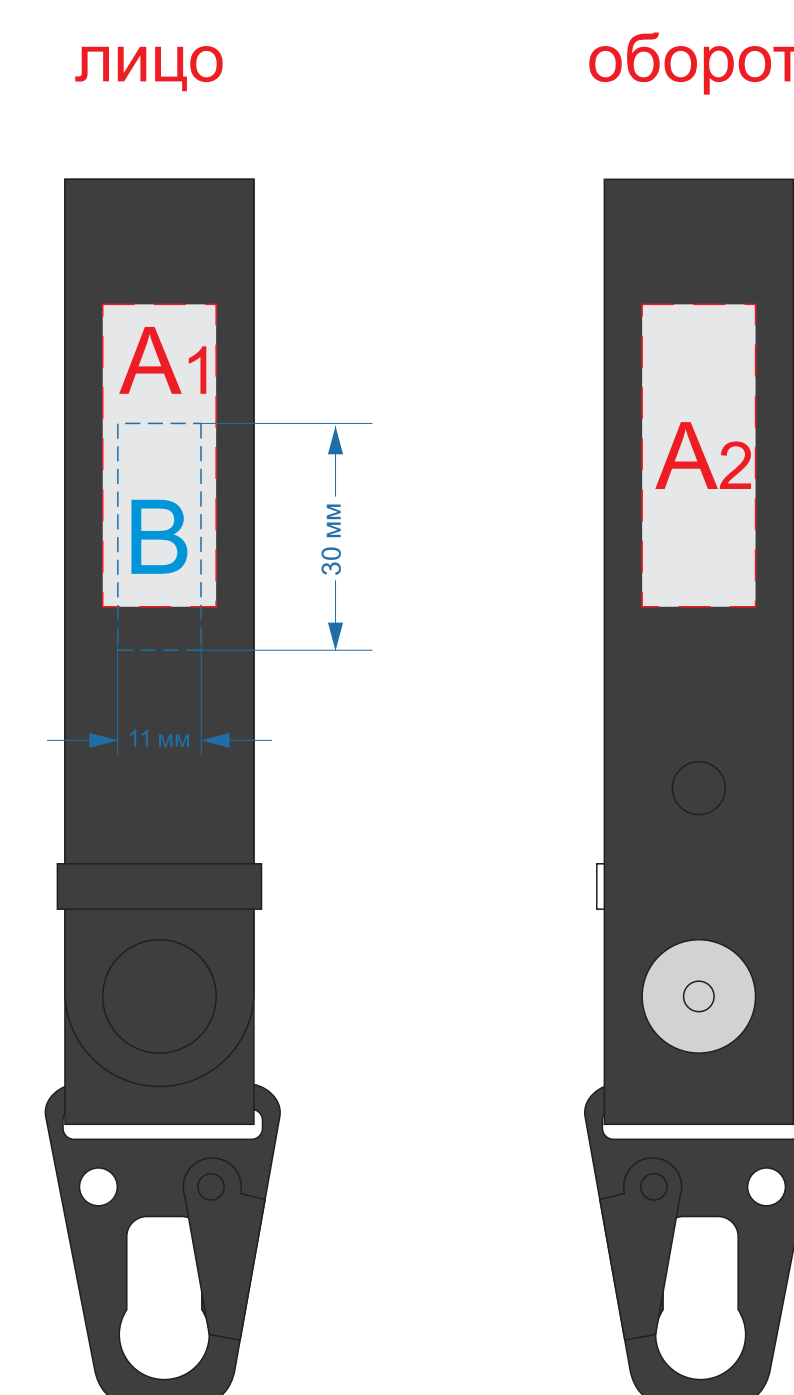

Крышка коробки

Внимание! Нанесение на данном наборе возможно при тираже от 30 шт.

A	Вид нанесения	Макс площадь (Ш*В)
	Шильд спектрум	150x150мм
	Металлостикер	170x150мм
	Цифровая печать	235x200мм
	Тиснение	95x95мм

кошелек

ремешок для ключей

A	Вид нанесения	Макс площадь (Ш*В)
	Тиснение блинт (производство Оазис)	60x40мм
B	Вид нанесения	Макс площадь (Ш*В)
	Тиснение (в момент кроя, на стороне поставщика)	30x11мм
C	Вид нанесения	Макс площадь (Ш*В)
	Тиснение (в момент кроя, на стороне поставщика)	60x22мм

A	Вид нанесения	Макс площадь (Ш*В)
	Тиснение блинт (производство Оазис)	15x40мм
B	Вид нанесения	Макс площадь (Ш*В)
	Тиснение (в момент кроя, на стороне поставщика)	45x16,5мм