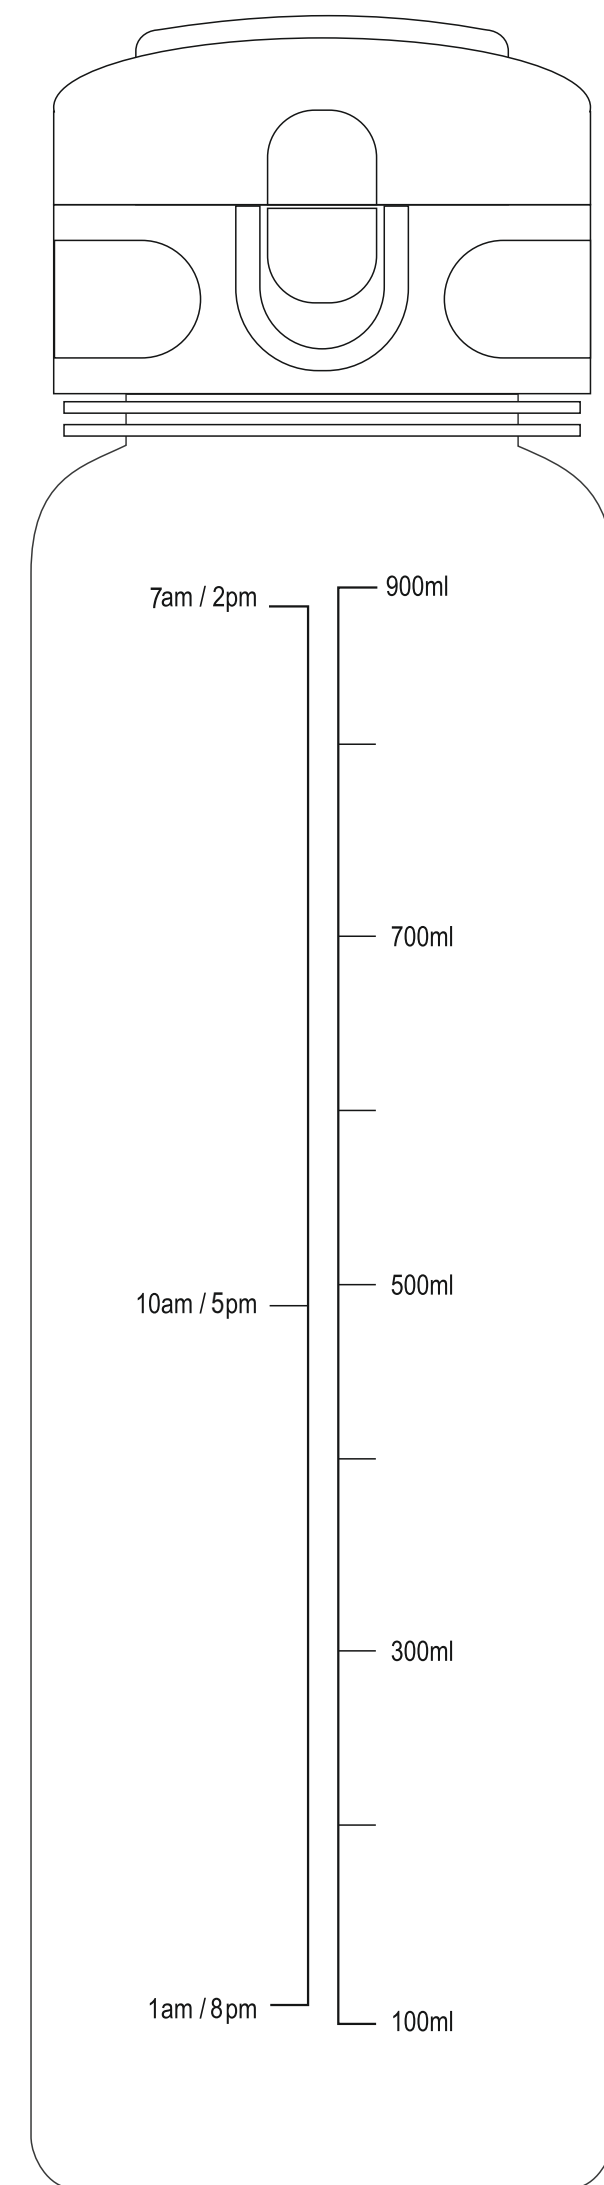

# Арт. В11578S

вид слева

вид спереди

вид справа

вид сзади

**Внимание! Нанесение относительно хлястика невозможно.**

A	Вид нанесения	Макс площадь (Ш*В)
	Уф печать	20x200мм