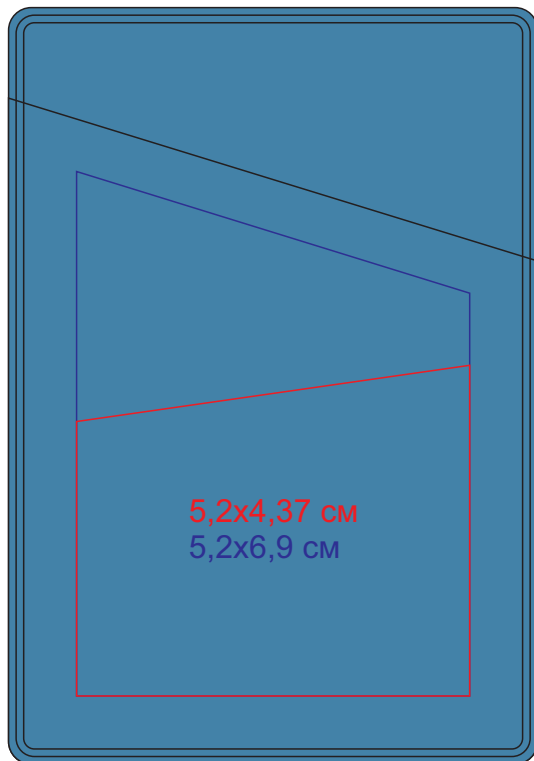

Чехол для карт Simply с тремя косыми карманами, PU арт.19728

Метод нанесения: Тиснение блинтом, тиснение фольгой, уф-печать

УФ-лак не делаем, так как изделие мягкое/гибкое

19728/21/29

Лицо

Оборот

19728/35/29

Лицо

Оборот