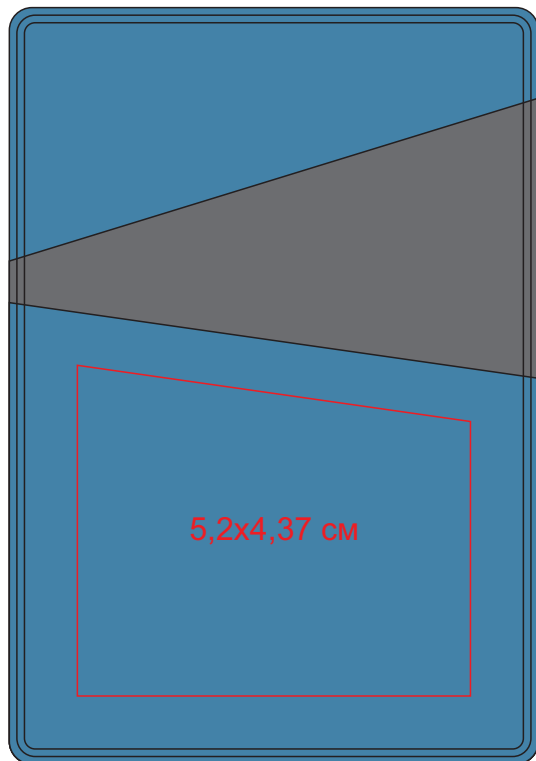

Чехол для карт Simply с тремя косыми карманами, PU арт.19728

Метод нанесения: Тиснение блинтом, тиснение фольгой, уф-печать

УФ-лак не делаем, так как изделие мягкое/гибкое

19728/21/29

Лицо

Оборот

19728/35/29

Лицо

Оборот