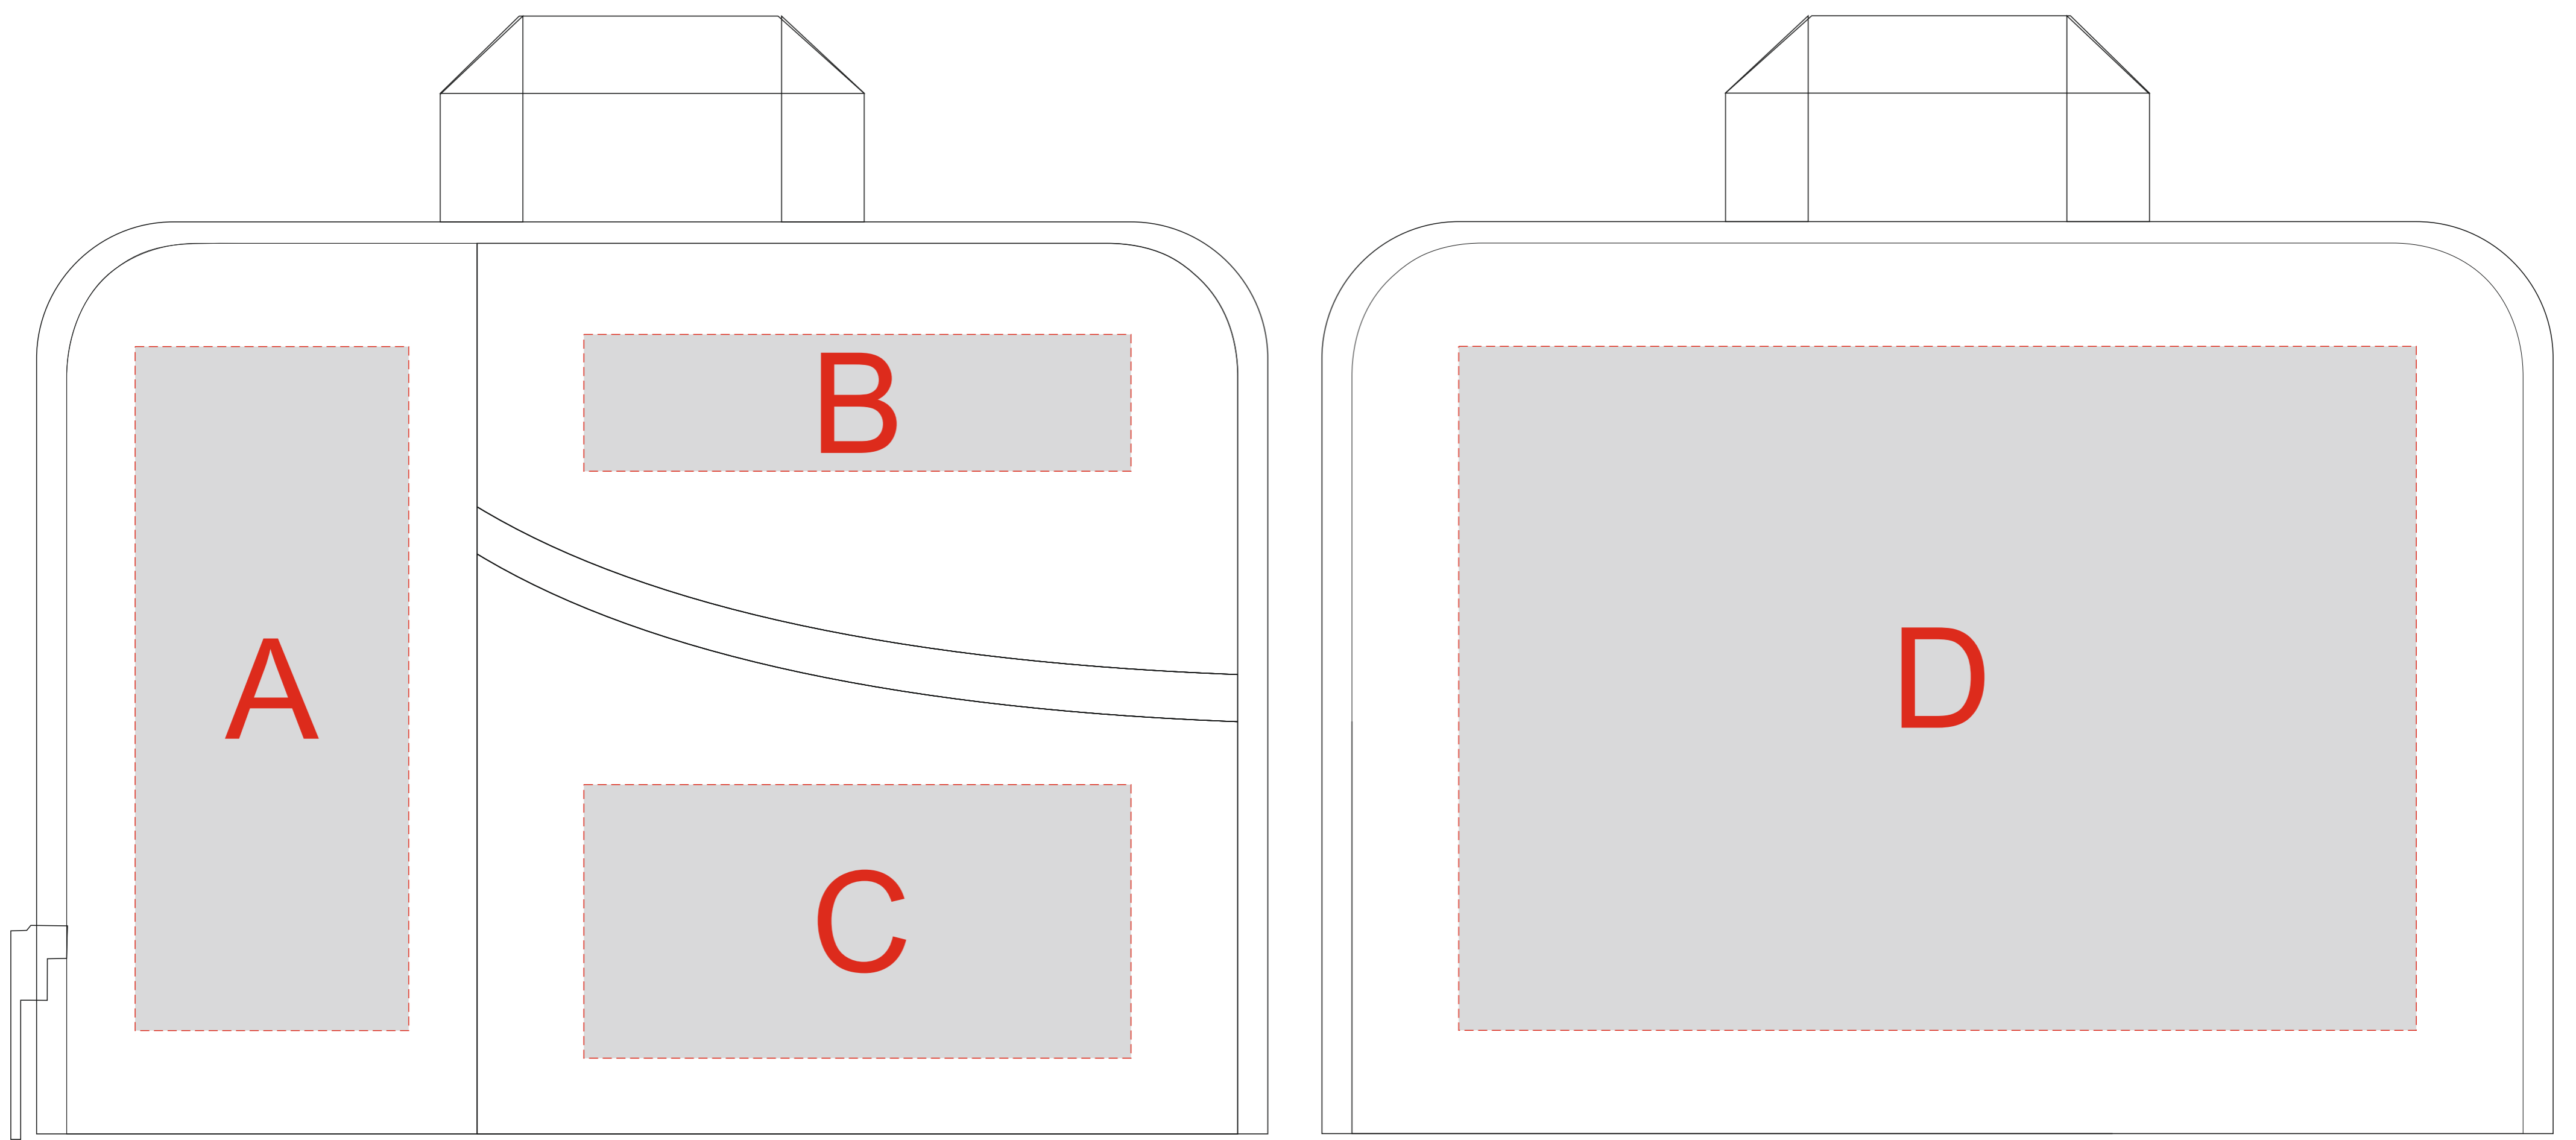

Арт. 935941

<b>A</b>	<b>Вид нанесения</b>	<b>Макс площадь (Ш*В)</b>
	Термотрансфер	60x150мм
	ПАТЧ 3D	50x50мм

<b>B</b>	<b>Вид нанесения</b>	<b>Макс площадь (Ш*В)</b>
	Термотрансфер	120x30мм
	ПАТЧ 3D	35x30мм

<b>C</b>	<b>Вид нанесения</b>	<b>Макс площадь (Ш*В)</b>
	Термотрансфер	120x60мм
	ПАТЧ 3D	50x50мм

<b>D</b>	<b>Вид нанесения</b>	<b>Макс площадь (Ш*В)</b>
	Термотрансфер	210x150мм
	ПАТЧ 3D	75x75мм