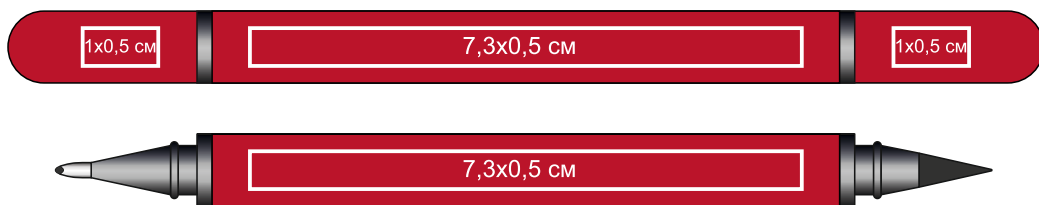

**Арт. 40410** Ручка шариковая + карандаш вечный 2 в 1 soft, металл, софт-покрытие, в футляре  
Метод нанесения: шелкография по плоским поверхностям (футляр) в 1 кроющий цвет (золото, серебро, белый в 2 проката), тампопечать (футляр) в 1 кроющий цвет (золото, серебро, белый в 2 удара), лазерная гравировка

**Гравировка вскрывается зеркальной подложкой (хром) в цвет отделки**

футляр

40410/08

40410/24

40410/15

40410/35