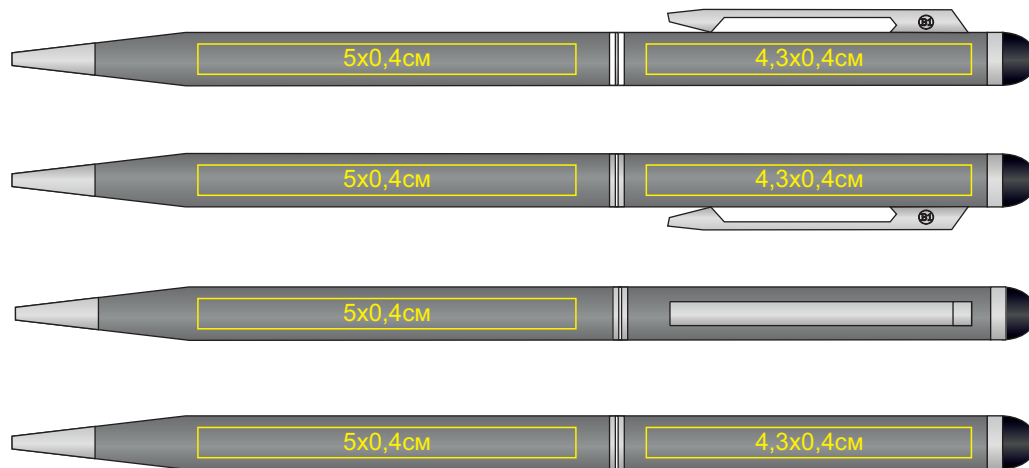

Ручка TOUCHWRITER SOFT 1105G

методы нанесения: гравировка (круговую не делаем)

1105G/08

1105G/30

1105G/24

1105G/35