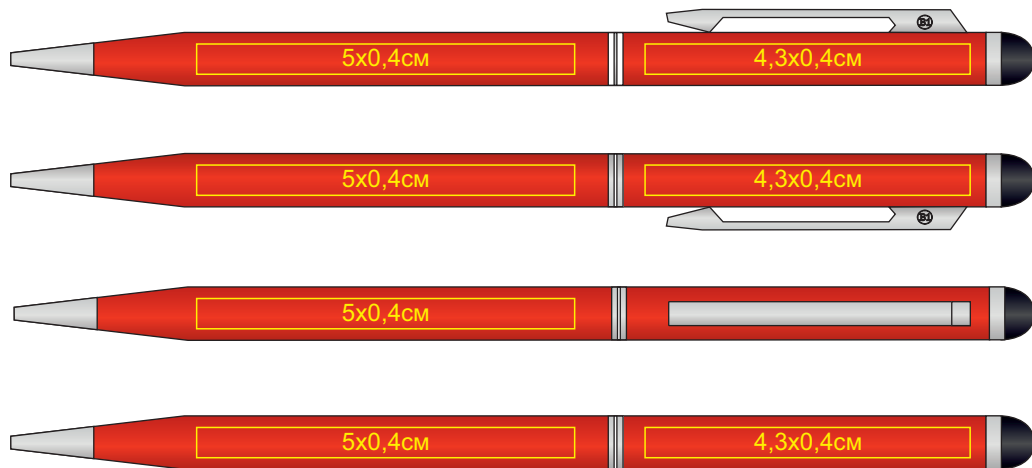

Ручка TOUCHWRITER SOFT 1105G

методы нанесения: гравировка (круговую не делаем)

1105G/08

1105G/30

1105G/24

1105G/35