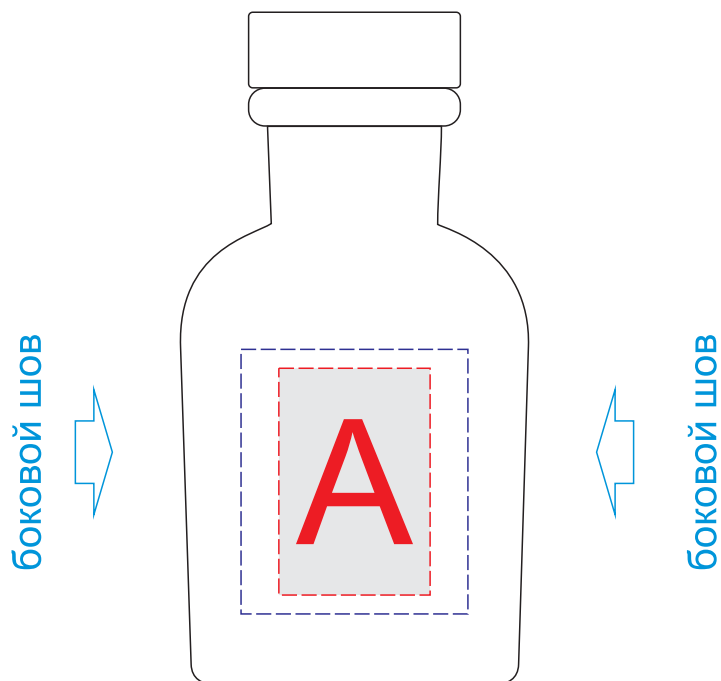

Арт. 445004,445005,445006,445007

нанесение возможно с обеих сторон

	Вид нанесения	Макс площадь (Ш*В)
A	Тампопечать	20x30мм
	Цифровая печать на белой основе	30x35мм
	УФ DTF	30x35мм